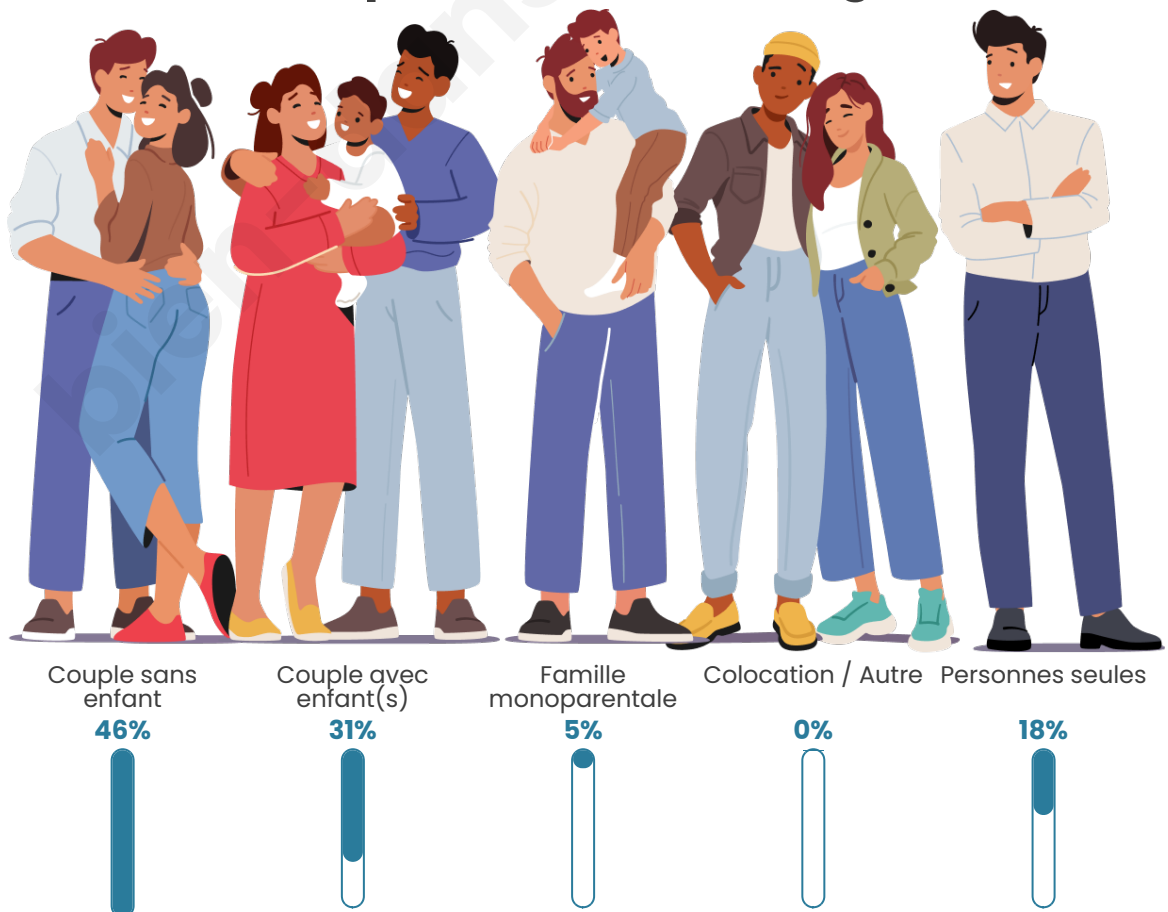

Tranche d'âge

Activité professionnelle

Niveau de diplôme

Composition des ménages

Profils électoraux

Premier tour

	Emmanuel MACRON	30.38 %
	Marine LE PEN	27.22 %
	Jean-Luc MÉLENCHON	20.89 %
	Éric ZEMMOUR	5.06 %
	Valérie PÉCRESE	3.80 %
	Fabien ROUSSEL	3.16 %
	Jean LASSALLE	3.16 %
	Anne HIDALGO	1.90 %
	Nicolas DUPONT- AIGNAN	1.90 %
	Nathalie ARTHAUD	1.27 %
	Yannick JADOT	1.27 %
	Philippe POUTOU	0.00 %