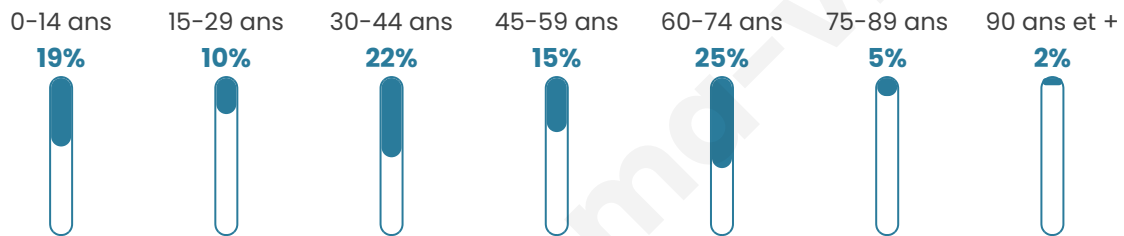

276

Age moyen

43 ans

Pop active

39.1%

Taux chômage

6.4%

Pop densité

21 h/km²

Revenu moyen

22 990 €/an

Evolution du nombre d'habitants

Sources : Institut national de la statistique et des études économiques (insee) selon Les dernières parutions officielles de 2024 portant sur les années 2020, 2021 et 2022.

Tranche d'âge

Activité professionnelle

Niveau de diplôme

Composition des ménages

Profils électoraux

Premier tour

	Emmanuel MACRON	30.38 %
	Marine LE PEN	27.22 %
	Jean-Luc MÉLENCHON	20.89 %
	Éric ZEMMOUR	5.06 %
	Valérie PÉCRESE	3.80 %
	Fabien ROUSSEL	3.16 %
	Jean LASSALLE	3.16 %
	Anne HIDALGO	1.90 %
	Nicolas DUPONT- AIGNAN	1.90 %
	Nathalie ARTHAUD	1.27 %
	Yannick JADOT	1.27 %
	Philippe POUTOU	0.00 %