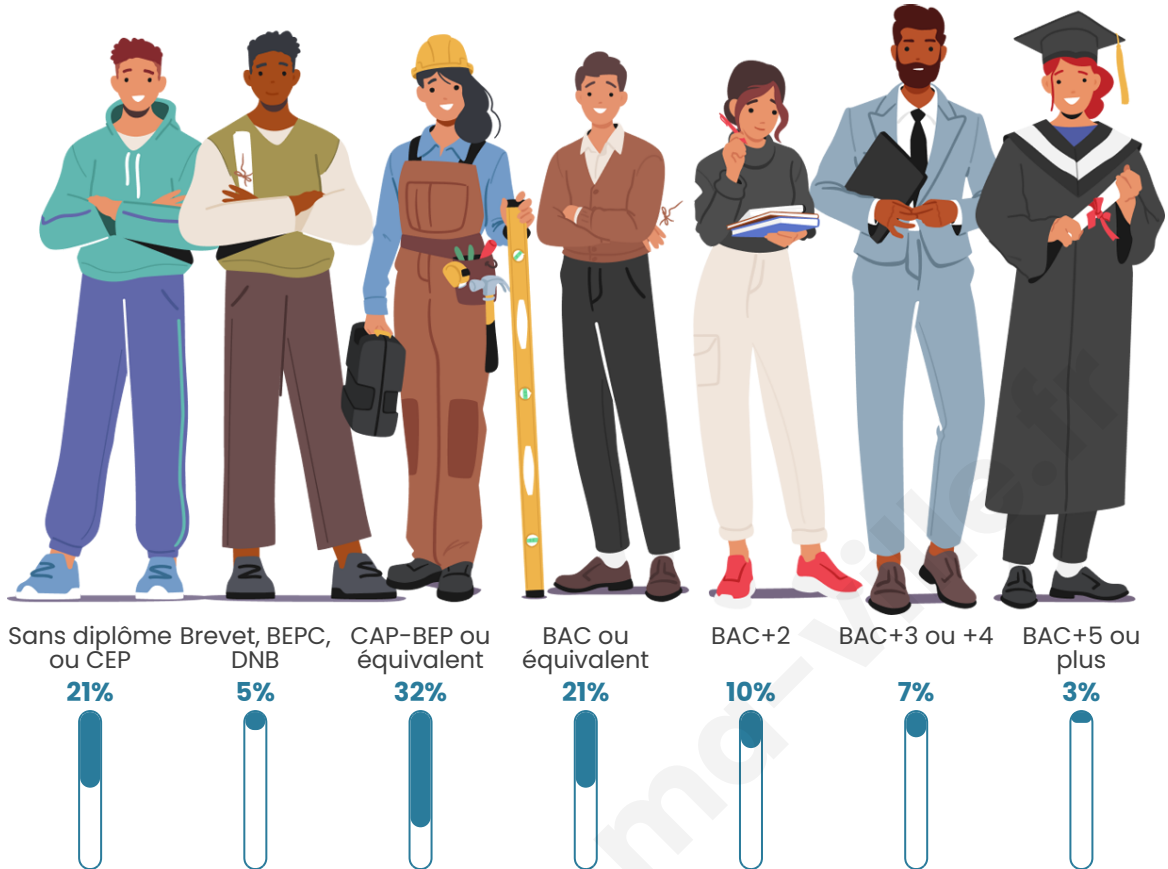

Version web

Ville de Mercy-le-Haut

Présenté par

Sommaire

Situation géographique	3
Statistiques sur la population	4
Evolution du nombre d'habitants	4
Tranche d'âge	5
0-14 ans	5
15-29 ans	5
30-44 ans	5
45-59 ans	5
60-74 ans	5
75-89 ans	5
90 ans et +	5
Activité professionnelle	5
Agriculteurs	5
Artisans, Commerçants	5
Cadres et sup.	5
Professions intermédiaires	5
Employé	5
Ouvrier	5
Retraité	5
Autres	5
Niveau de diplôme	6
Sans diplôme ou CEP	6
Brevet, BEPC, DNB	6
CAP-BEP ou équivalent	6
BAC ou équivalent	6
BAC+2	6
BAC+3 ou +4	6
BAC+5 ou plus	6
Composition des ménages	6
Couple sans enfant	6
Couple avec enfant(s)	6
Famille monoparentale	6
Colocation / Autre	6
Personnes seules	6
Profils électoraux	7
Premier tour	7
Sécurité	8
Evolution du nombre d'infractions	8
Pour comparer	9
Services à la population	10
Commerce	10
Éducation	10
Villes autour de Mercy-le-Haut	12

276

Age moyen

43 ans

Pop active

39.1%

Taux chômage

6.4%

Pop densité

Tranche d'âge

Activité professionnelle

Niveau de diplôme

Composition des ménages

Profils électoraux

Premier tour

	Emmanuel MACRON	30.38 %
	Marine LE PEN	27.22 %
	Jean-Luc MÉLENCHON	20.89 %
	Éric ZEMMOUR	5.06 %
	Valérie PÉCRESE	3.80 %
	Fabien ROUSSEL	3.16 %
	Jean LASSALLE	3.16 %
	Anne HIDALGO	1.90 %
	Nicolas DUPONT- AIGNAN	1.90 %
	Nathalie ARTHAUD	1.27 %
	Yannick JADOT	1.27 %
	Philippe POUTOU	0.00 %