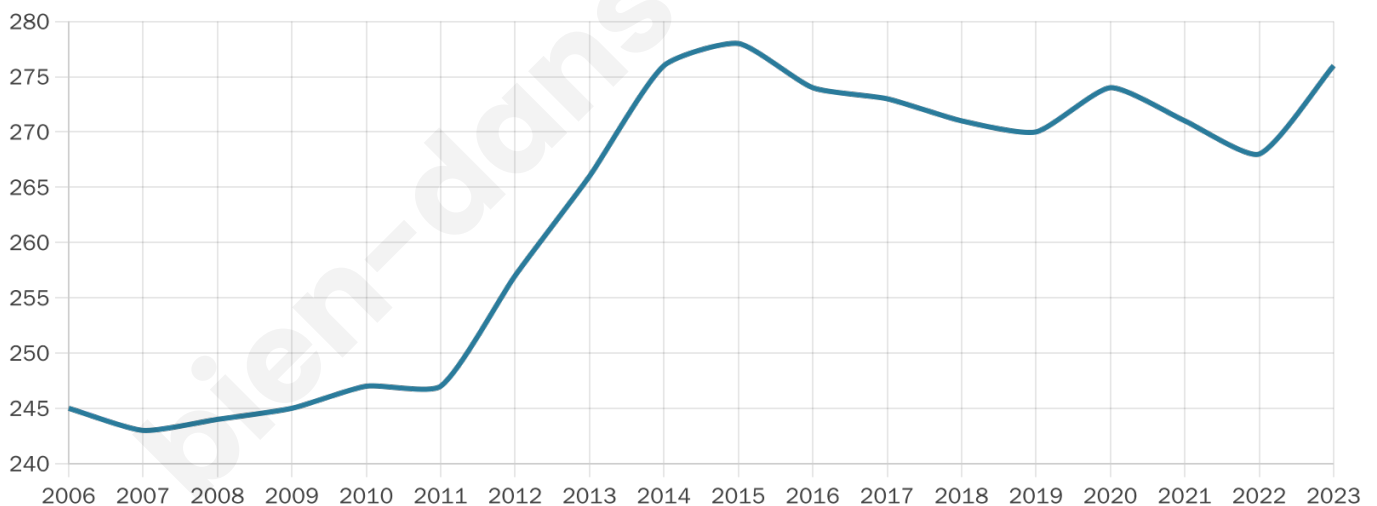

Version web

Ville de Mercy-le-Haut

Présenté par

Sommaire

Situation géographique	3
Statistiques sur la population	4
Evolution du nombre d'habitants	4
Tranche d'âge	5
0-14 ans	5
15-29 ans	5
30-44 ans	5
45-59 ans	5
60-74 ans	5
75-89 ans	5
90 ans et +	5
Activité professionnelle	5
Agriculteurs	5
Artisans, Commerçants	5
Cadres et sup.	5
Professions intermédiaires	5
Employé	5
Ouvrier	5
Retraité	5
Autres	5
Niveau de diplôme	6
Sans diplôme ou CEP	6
Brevet, BEPC, DNB	6
CAP-BEP ou équivalent	6
BAC ou équivalent	6
BAC+2	6
BAC+3 ou +4	6
BAC+5 ou plus	6
Composition des ménages	6
Couple sans enfant	6
Couple avec enfant(s)	6
Famille monoparentale	6
Colocation / Autre	6
Personnes seules	6
Profils électoraux	7
Premier tour	7
Sécurité	8
Evolution du nombre d'infractions	8
Pour comparer	9
Services à la population	10
Commerce	10
Éducation	10
Villes autour de Mercy-le-Haut	12

276

Age moyen

43 ans

Pop active

39.1%

Taux chômage

6.4%

Pop densité

21 h/km²

Revenu moyen

22 990 €/an

Evolution du nombre d'habitants

Sources : Institut national de la statistique et des études économiques (insee) selon Les dernières parutions officielles de 2024 portant sur les années 2020, 2021 et 2022.