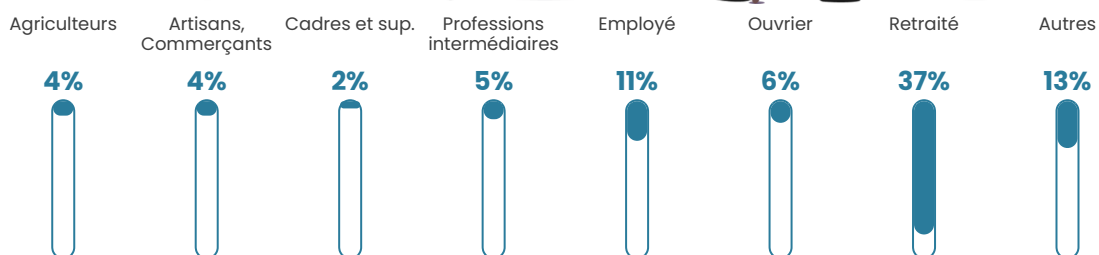

21 h/km²

Revenu moyen

22 990 €/an

Evolution du nombre d'habitants

Sources : Institut national de la statistique et des études économiques (insee) selon Les dernières parutions officielles de 2024 portant sur les années 2020, 2021 et 2022.

Tranche d'âge

Activité professionnelle

Niveau de diplôme

Composition des ménages

Profils électoraux

Premier tour

	Emmanuel MACRON	30.38 %
	Marine LE PEN	27.22 %
	Jean-Luc MÉLENCHON	20.89 %
	Éric ZEMMOUR	5.06 %
	Valérie PÉCRESE	3.80 %
	Fabien ROUSSEL	3.16 %
	Jean LASSALLE	3.16 %
	Anne HIDALGO	1.90 %
	Nicolas DUPONT- AIGNAN	1.90 %
	Nathalie ARTHAUD	1.27 %
	Yannick JADOT	1.27 %
	Philippe POUTOU	0.00 %