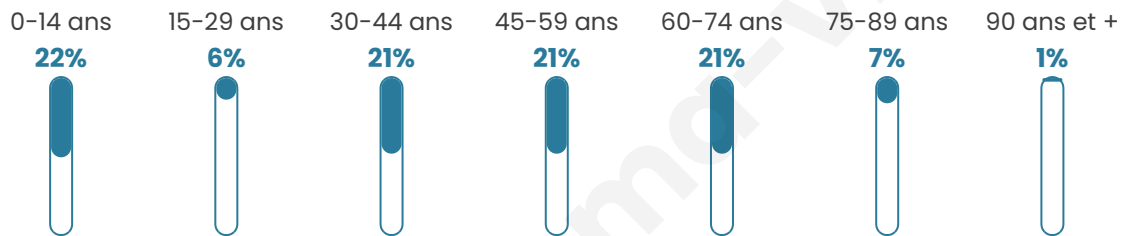

# Statistiques sur la population

Nombre d'habitants

**77**

Age moyen

**43 ans**

Pop active

**45.5%**

Taux chômage

**4.7%**

Pop densité

**39 h/km<sup>2</sup>**

Revenu moyen

**NC**

## Evolution du nombre d'habitants

Sources : Institut national de la statistique et des études économiques (insee) selon Les dernières parutions officielles de 2024 portant sur les années 2020, 2021 et 2022.

## Tranche d'âge