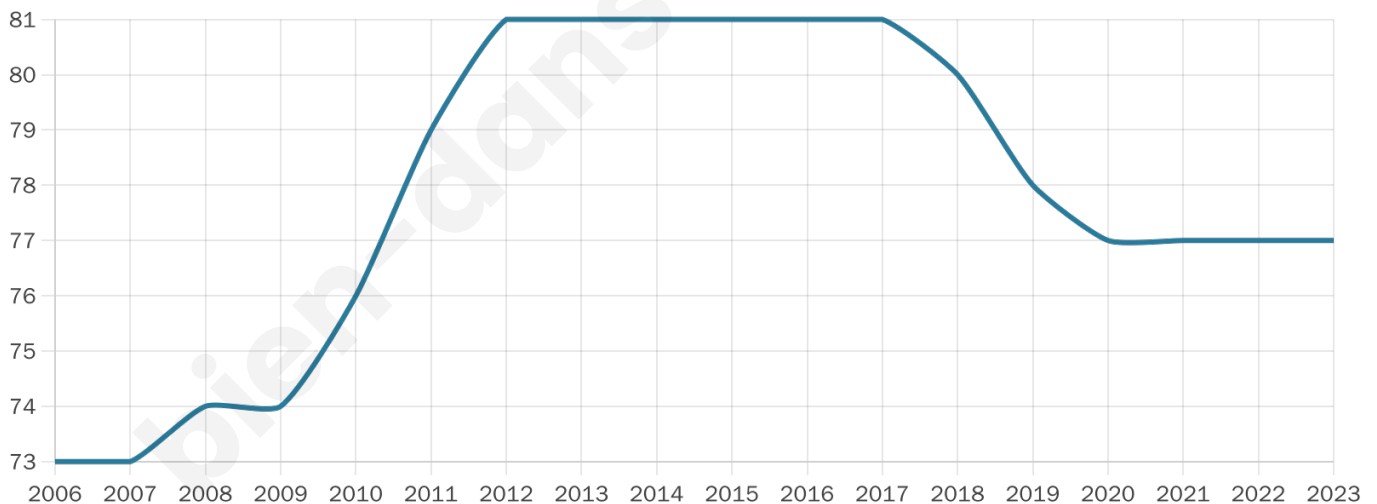

# Statistiques sur la population

Nombre d'habitants

**77**

Age moyen

**43 ans**

Pop active

**45.5%**

Taux chômage

**4.7%**

Pop densité

**39 h/km<sup>2</sup>**

Revenu moyen

**NC**

## Evolution du nombre d'habitants

Sources : Institut national de la statistique et des études économiques (insee) selon Les dernières parutions officielles de 2024 portant sur les années 2020, 2021 et 2022.