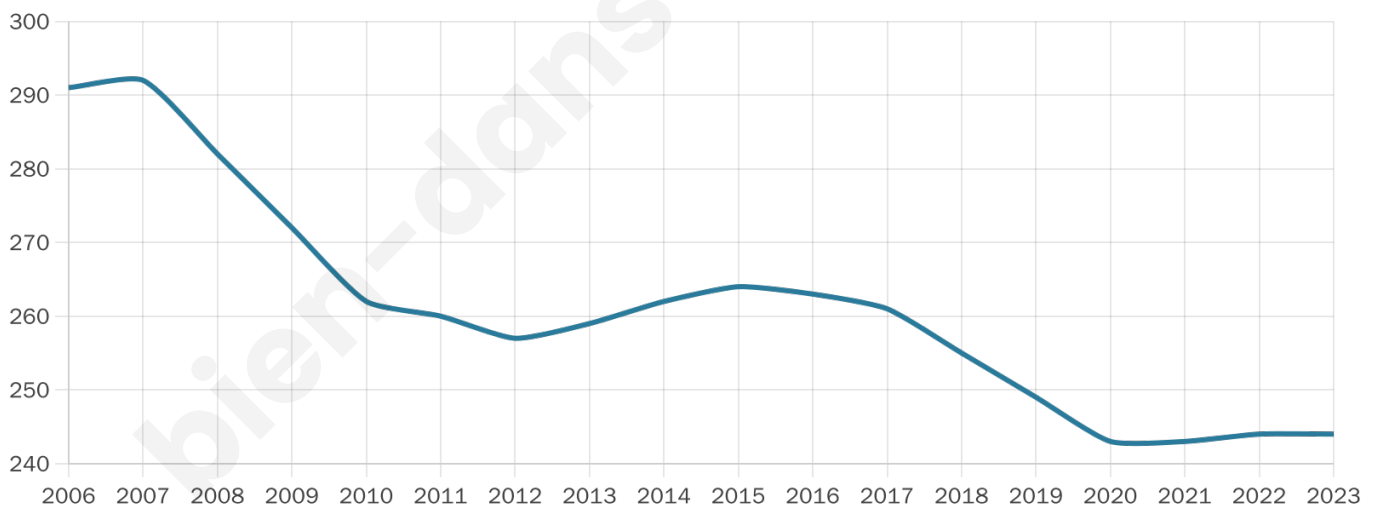

# Statistiques sur la population

Nombre d'habitants

**244**

Age moyen

**43 ans**

Pop active

**45.1%**

Taux chômage

**7.3%**

Pop densité

**9 h/km<sup>2</sup>**

Revenu moyen

**21 340 €/an**

## Evolution du nombre d'habitants

Sources : Institut national de la statistique et des études économiques (insee) selon Les dernières parutions officielles de 2024 portant sur les années 2020, 2021 et 2022.