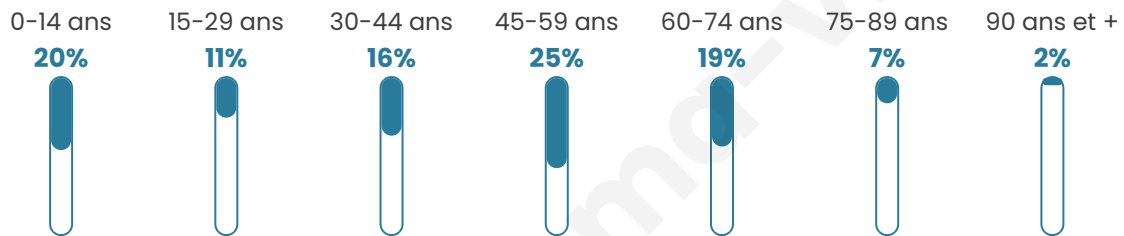

# Statistiques sur la population

Nombre d'habitants

**244**

Age moyen

**43 ans**

Pop active

**45.1%**

Taux chômage

**7.3%**

Pop densité

**9 h/km<sup>2</sup>**

Revenu moyen

**21 340 €/an**

## Evolution du nombre d'habitants

Sources : Institut national de la statistique et des études économiques (insee) selon Les dernières parutions officielles de 2024 portant sur les années 2020, 2021 et 2022.

## Tranche d'âge