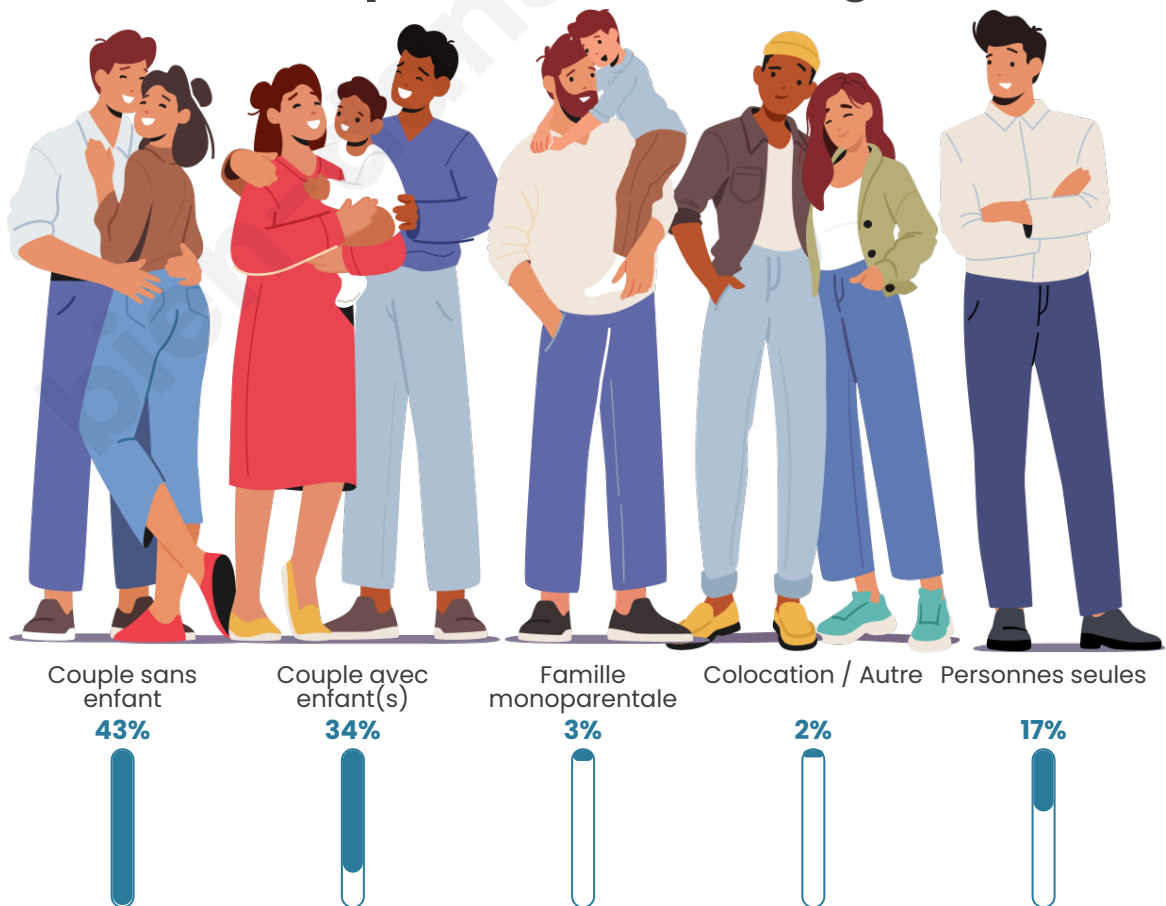

Tranche d'âge

Activité professionnelle

Niveau de diplôme

Composition des ménages

Profils électoraux

Premier tour

| | | |
|---|---------------------------|---------|
|  | Emmanuel MACRON | 28.02 % |
|  | Marine LE PEN | 23.86 % |
|  | Jean-Luc MÉLENCHON | 16.83 % |
|  | Éric ZEMMOUR | 8.46 % |
|  | Yannick JADOT | 6.93 % |
|  | Valérie PÉCRESE | 5.09 % |
|  | Nicolas DUPONT- AIGNAN | 3.42 % |
|  | Fabien ROUSSEL | 2.64 % |
|  | Jean LASSALLE | 2.45 % |
|  | Anne HIDALGO | 1.57 % |
|  | Philippe POUTOU | 0.46 % |
|  | Nathalie ARTHAUD | 0.28 % |

Participation : 75.68%

Votes blancs : 7.34%

Votes nuls : 1.63%

Sécurité

Agressions physiques / sexuelles

7

Cambriolages

6