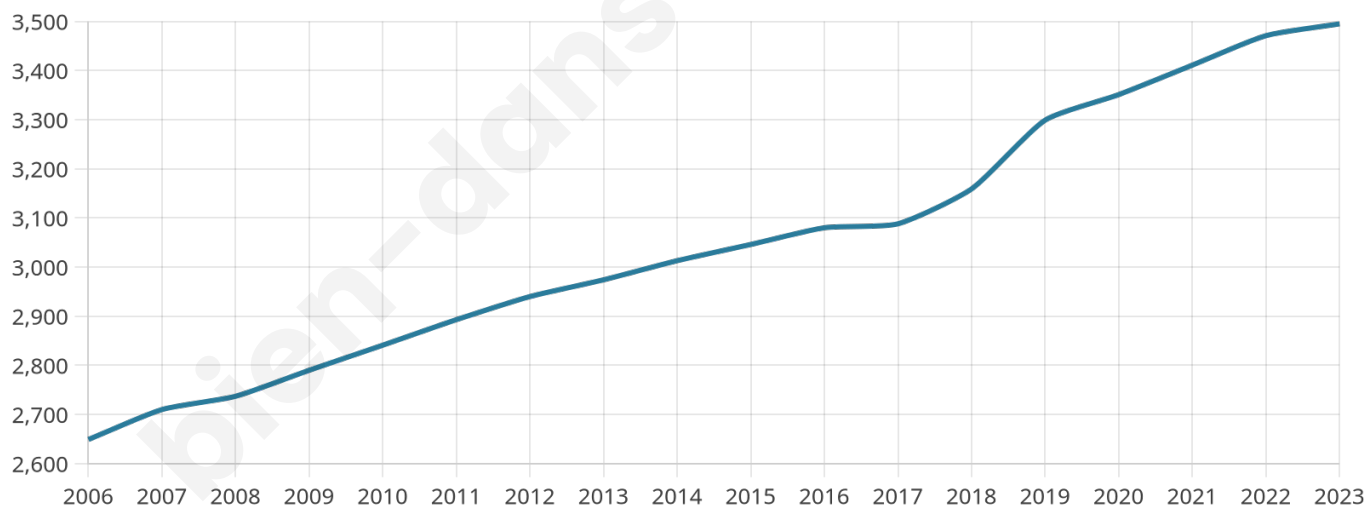

3 495

Age moyen

42 ans

Pop active

47.6%

Taux chômage

4.8%

Pop densité

159 h/km²

Revenu moyen

27 330 €/an

Evolution du nombre d'habitants

Sources : Institut national de la statistique et des études économiques (insee) selon Les dernières parutions officielles de 2024 portant sur les années 2020, 2021 et 2022.