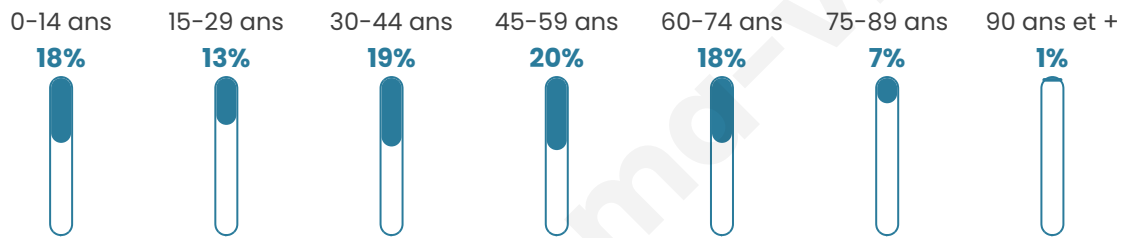

3 495

Age moyen

42 ans

Pop active

47.6%

Taux chômage

4.8%

Pop densité

159 h/km²

Revenu moyen

27 330 €/an

Evolution du nombre d'habitants

Sources : Institut national de la statistique et des études économiques (insee) selon Les dernières parutions officielles de 2024 portant sur les années 2020, 2021 et 2022.

Tranche d'âge

Activité professionnelle

Niveau de diplôme

Composition des ménages

Profils électoraux

Premier tour

| | | |
|---|---------------------------|---------|
|  | Emmanuel MACRON | 28.02 % |
|  | Marine LE PEN | 23.86 % |
|  | Jean-Luc MÉLENCHON | 16.83 % |
|  | Éric ZEMMOUR | 8.46 % |
|  | Yannick JADOT | 6.93 % |
|  | Valérie PÉCRESE | 5.09 % |
|  | Nicolas DUPONT- AIGNAN | 3.42 % |
|  | Fabien ROUSSEL | 2.64 % |
|  | Jean LASSALLE | 2.45 % |
|  | Anne HIDALGO | 1.57 % |
|  | Philippe POUTOU | 0.46 % |
|  | Nathalie ARTHAUD | 0.28 % |

2 754 inscrits

Participation : 79.92%

Votes blancs : 1.18%

Votes nuls : 0.55%

Second tour

| | | |
|---|--------------------|---------|
|  | Emmanuel MACRON | 55,64 % |
|  | Marine LE PEN | 44,36 % |

2 755 inscrits