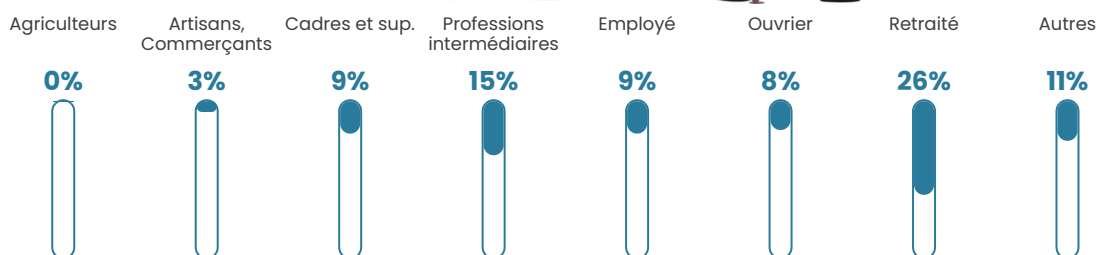

159 h/km²

Revenu moyen

27 330 €/an

Evolution du nombre d'habitants

Sources : Institut national de la statistique et des études économiques (insee) selon Les dernières parutions officielles de 2024 portant sur les années 2020, 2021 et 2022.

Tranche d'âge

Activité professionnelle

Niveau de diplôme

Composition des ménages

Profils électoraux

Premier tour

| | | |
|---|---------------------------|---------|
|  | Emmanuel MACRON | 28.02 % |
|  | Marine LE PEN | 23.86 % |
|  | Jean-Luc MÉLENCHON | 16.83 % |
|  | Éric ZEMMOUR | 8.46 % |
|  | Yannick JADOT | 6.93 % |
|  | Valérie PÉCRESE | 5.09 % |
|  | Nicolas DUPONT- AIGNAN | 3.42 % |
|  | Fabien ROUSSEL | 2.64 % |
|  | Jean LASSALLE | 2.45 % |
|  | Anne HIDALGO | 1.57 % |
|  | Philippe POUTOU | 0.46 % |
|  | Nathalie ARTHAUD | 0.28 % |