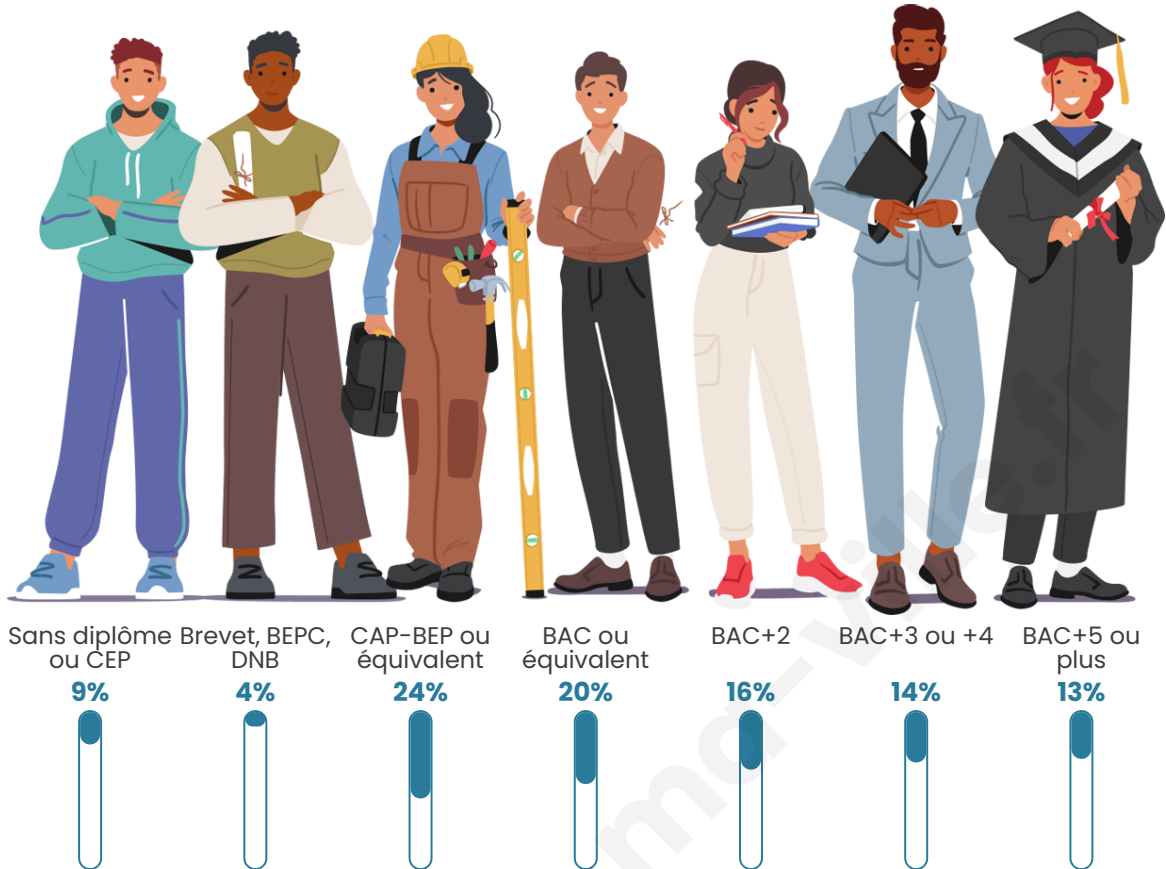

3 495

Age moyen

42 ans

Pop active

47.6%

Taux chômage

4.8%

Pop densité

Tranche d'âge

Activité professionnelle

Niveau de diplôme

Composition des ménages

Profils électoraux

Premier tour

| | | |
|---|---------------------------|---------|
|  | Emmanuel MACRON | 28.02 % |
|  | Marine LE PEN | 23.86 % |
|  | Jean-Luc MÉLENCHON | 16.83 % |
|  | Éric ZEMMOUR | 8.46 % |
|  | Yannick JADOT | 6.93 % |
|  | Valérie PÉCRESE | 5.09 % |
|  | Nicolas DUPONT- AIGNAN | 3.42 % |
|  | Fabien ROUSSEL | 2.64 % |
|  | Jean LASSALLE | 2.45 % |
|  | Anne HIDALGO | 1.57 % |
|  | Philippe POUTOU | 0.46 % |
|  | Nathalie ARTHAUD | 0.28 % |