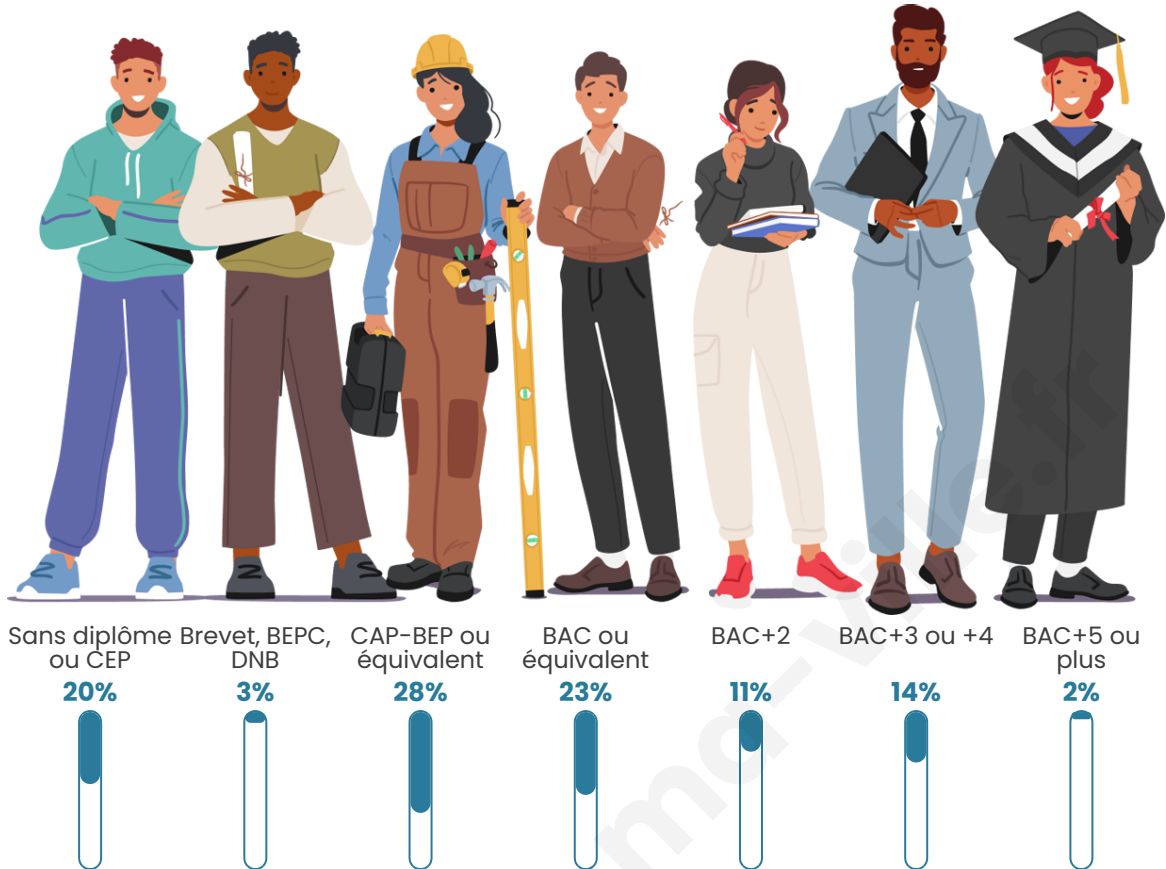

146

Age moyen

48 ans

Pop active

45.9%

Taux chômage

2.6%

Pop densité

Tranche d'âge

Activité professionnelle

Niveau de diplôme

Composition des ménages

Profils électoraux

Premier tour

	Emmanuel MACRON	20.18 %
	Marine LE PEN	20.18 %
	Jean LASSALLE	18.42 %
	Valérie PÉCRESSÉ	18.42 %
	Jean-Luc MÉLENCHON	9.65 %
	Éric ZEMMOUR	7.89 %
	Yannick JADOT	2.63 %
	Nicolas DUPONT- AIGNAN	1.75 %
	Fabien ROUSSEL	0.88 %
	Nathalie ARTHAUD	0.00 %
	Anne HIDALGO	0.00 %
	Philippe POUTOU	0.00 %