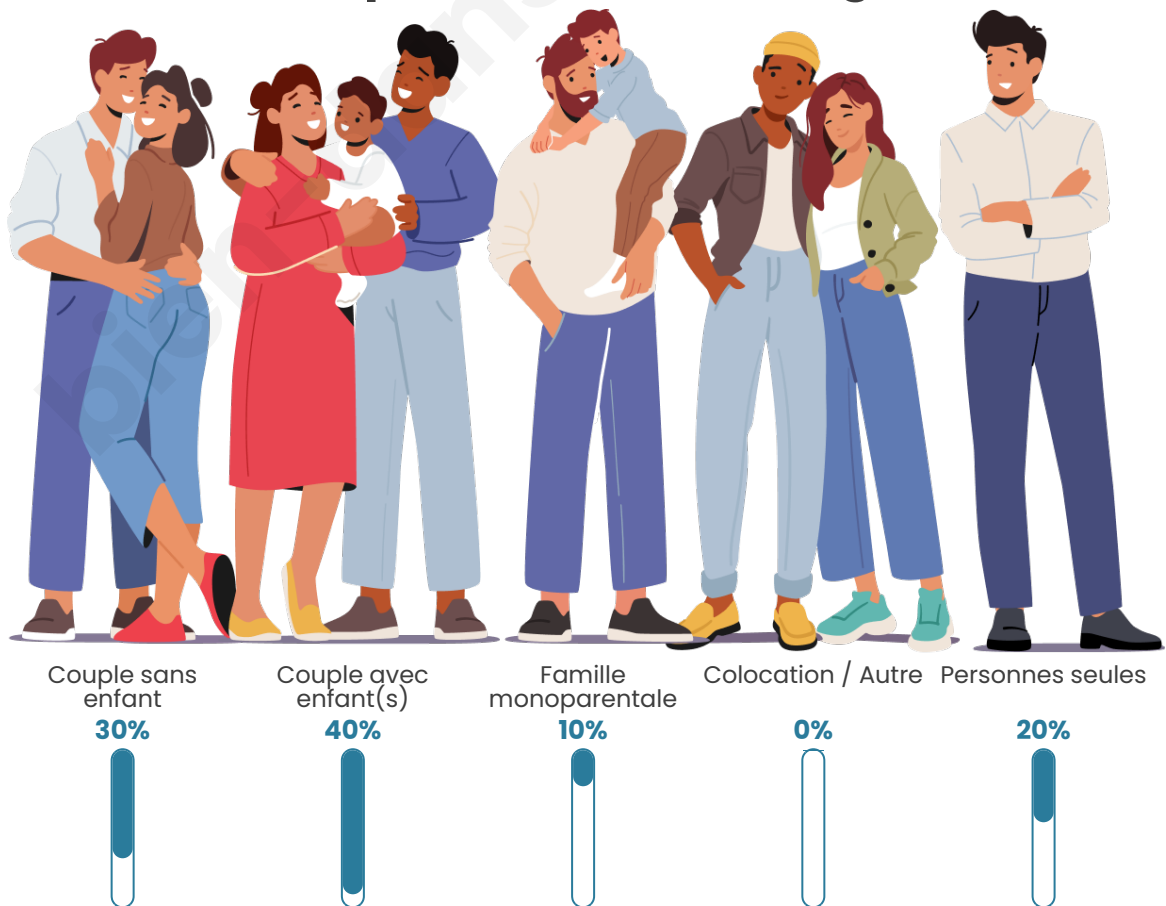

Tranche d'âge

Activité professionnelle

Niveau de diplôme

Composition des ménages

Profils électoraux

Premier tour

	Emmanuel MACRON	20.18 %
	Marine LE PEN	20.18 %
	Jean LASSALLE	18.42 %
	Valérie PÉCRESSÉ	18.42 %
	Jean-Luc MÉLENCHON	9.65 %
	Éric ZEMMOUR	7.89 %
	Yannick JADOT	2.63 %
	Nicolas DUPONT- AIGNAN	1.75 %
	Fabien ROUSSEL	0.88 %
	Nathalie ARTHAUD	0.00 %
	Anne HIDALGO	0.00 %
	Philippe POUTOU	0.00 %