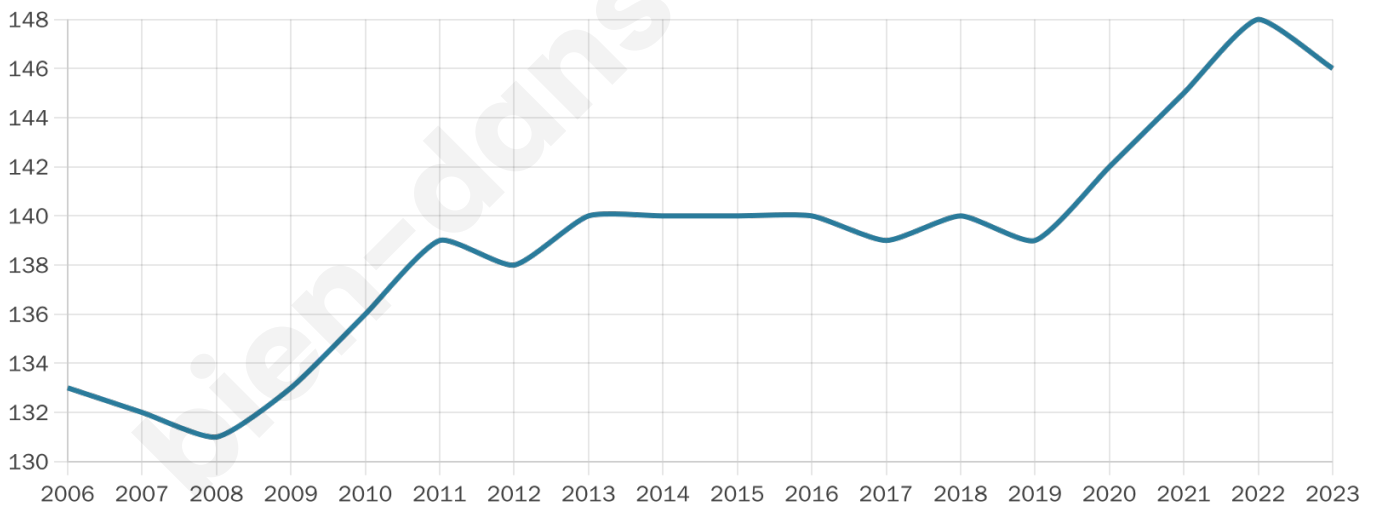

Version web

Ville de Mercœur

Présenté par

BIEN dans
ma **VILLE** 

Sommaire

Situation géographique	3
Statistiques sur la population	4
Evolution du nombre d'habitants	4
Tranche d'âge	5
0-14 ans	5
15-29 ans	5
30-44 ans	5
45-59 ans	5
60-74 ans	5
75-89 ans	5
90 ans et +	5
Activité professionnelle	5
Agriculteurs	5
Artisans, Commerçants	5
Cadres et sup.	5
Professions intermédiaires	5
Employé	5
Ouvrier	5
Retraité	5
Autres	5
Niveau de diplôme	6
Sans diplôme ou CEP	6
Brevet, BEPC, DNB	6
CAP-BEP ou équivalent	6
BAC ou équivalent	6
BAC+2	6
BAC+3 ou +4	6
BAC+5 ou plus	6
Composition des ménages	6
Couple sans enfant	6
Couple avec enfant(s)	6
Famille monoparentale	6
Colocation / Autre	6
Personnes seules	6
Profils électoraux	7
Premier tour	7
Sécurité	8
Evolution du nombre d'infractions	8
Pour comparer	9
Services à la population	10
Commerce	10
Éducation	10
Villes autour de Mercœur	12

146

Age moyen

48 ans

Pop active

45.9%

Taux chômage

2.6%

Pop densité

5 h/km²

Revenu moyen

18 140 €/an

Evolution du nombre d'habitants

Sources : Institut national de la statistique et des études économiques (insee) selon Les dernières parutions officielles de 2024 portant sur les années 2020, 2021 et 2022.