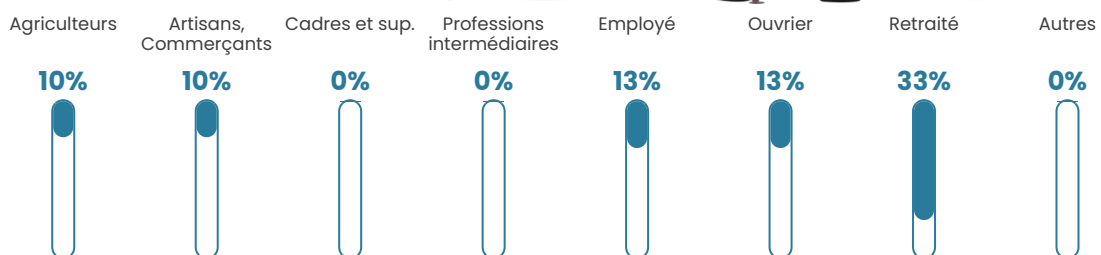

5 h/km²

Revenu moyen

18 140 €/an

Evolution du nombre d'habitants

Sources : Institut national de la statistique et des études économiques (insee) selon Les dernières parutions officielles de 2024 portant sur les années 2020, 2021 et 2022.

Tranche d'âge

Activité professionnelle

Niveau de diplôme

Composition des ménages

Profils électoraux

Premier tour

	Emmanuel MACRON	20.18 %
	Marine LE PEN	20.18 %
	Jean LASSALLE	18.42 %
	Valérie PÉCRESSÉ	18.42 %
	Jean-Luc MÉLENCHON	9.65 %
	Éric ZEMMOUR	7.89 %
	Yannick JADOT	2.63 %
	Nicolas DUPONT- AIGNAN	1.75 %
	Fabien ROUSSEL	0.88 %
	Nathalie ARTHAUD	0.00 %
	Anne HIDALGO	0.00 %
	Philippe POUTOU	0.00 %