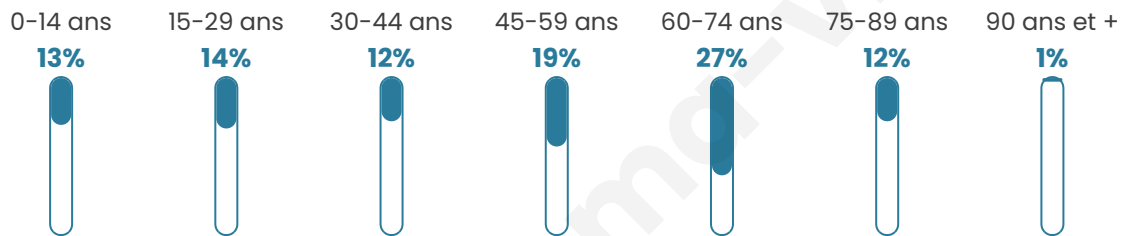

146

Age moyen

48 ans

Pop active

45.9%

Taux chômage

2.6%

Pop densité

5 h/km²

Revenu moyen

18 140 €/an

Evolution du nombre d'habitants

Sources : Institut national de la statistique et des études économiques (insee) selon Les dernières parutions officielles de 2024 portant sur les années 2020, 2021 et 2022.

Tranche d'âge

Activité professionnelle

Niveau de diplôme

Composition des ménages

Profils électoraux

Premier tour

	Emmanuel MACRON	20.18 %
	Marine LE PEN	20.18 %
	Jean LASSALLE	18.42 %
	Valérie PÉCRESSÉ	18.42 %
	Jean-Luc MÉLENCHON	9.65 %
	Éric ZEMMOUR	7.89 %
	Yannick JADOT	2.63 %
	Nicolas DUPONT- AIGNAN	1.75 %
	Fabien ROUSSEL	0.88 %
	Nathalie ARTHAUD	0.00 %
	Anne HIDALGO	0.00 %
	Philippe POUTOU	0.00 %

139 inscrits

Participation : 84.89%
Votes blancs : 2.54%
Votes nuls : 0.85%

Second tour

	Emmanuel MACRON	52,58 %
	Marine LE PEN	47,42 %

140 inscrits

Participation : 81.43%
Votes blancs : 10.53%
Votes nuls : 4.39%