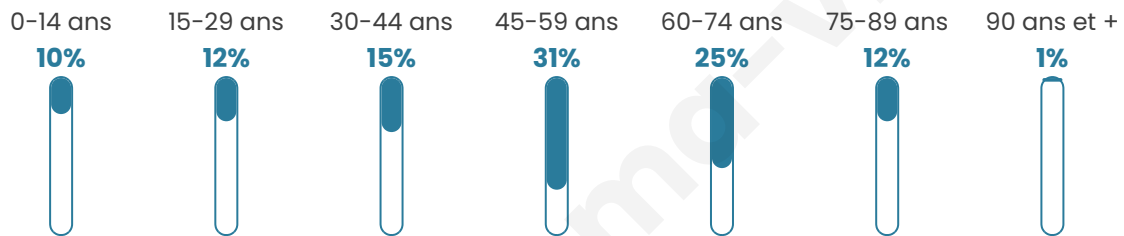

# Statistiques sur la population

Nombre d'habitants

**228**

Age moyen

**50 ans**

Pop active

**37.7%**

Taux chômage

**2.2%**

Pop densité

**8 h/km<sup>2</sup>**

Revenu moyen

**18 720 €/an**

## Evolution du nombre d'habitants

Sources : Institut national de la statistique et des études économiques (insee) selon Les dernières parutions officielles de 2024 portant sur les années 2020, 2021 et 2022.

## Tranche d'âge