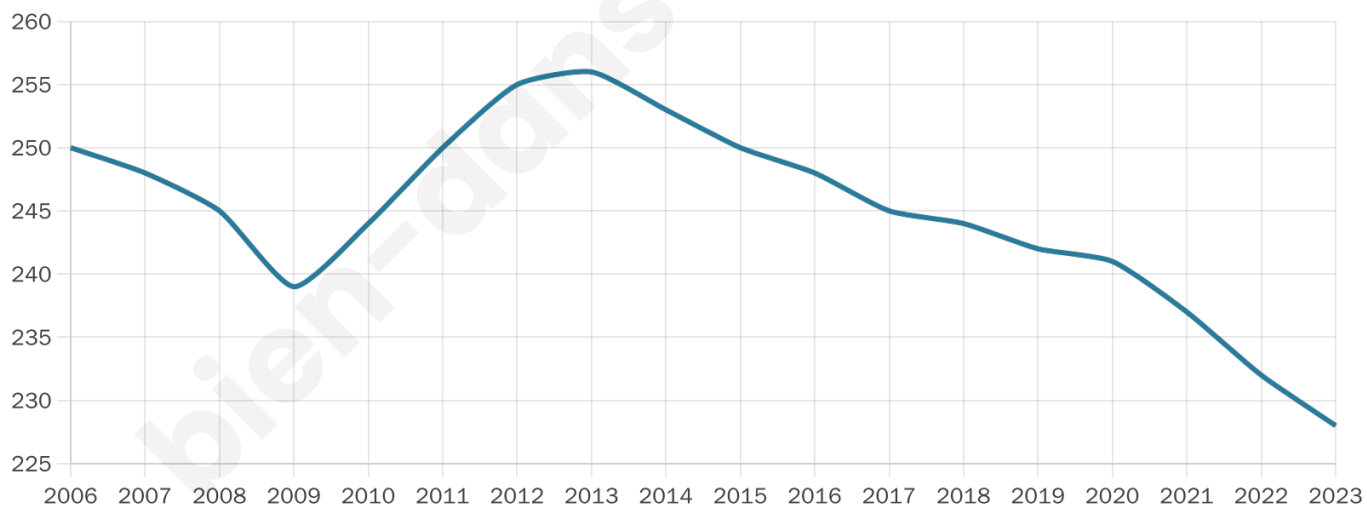

# Statistiques sur la population

Nombre d'habitants

**228**

Age moyen

**50 ans**

Pop active

**37.7%**

Taux chômage

**2.2%**

Pop densité

**8 h/km<sup>2</sup>**

Revenu moyen

**18 720 €/an**

## Evolution du nombre d'habitants

Sources : Institut national de la statistique et des études économiques (insee) selon Les dernières parutions officielles de 2024 portant sur les années 2020, 2021 et 2022.