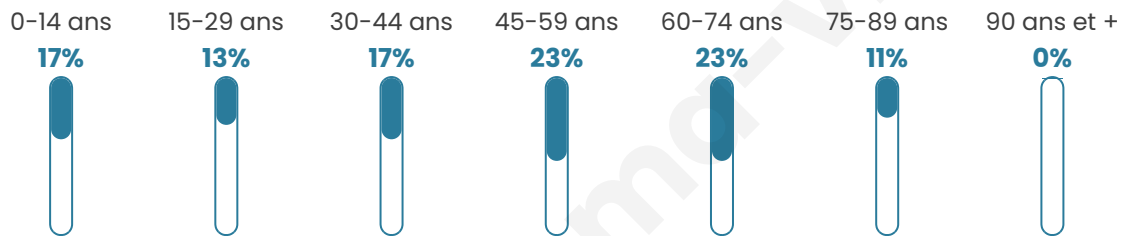

Situation géographique

i Informations clés

- **Région** : Hauts-de-France
- **Département** : Aisne
- **Code postal** : 02200
- **Superficie** : 7 km²

Statistiques sur la population

Nombre d'habitants

935

Age moyen

45 ans

Pop active

48.1%

Taux chômage

6.6%

Pop densité

134 h/km²

Revenu moyen

Tranche d'âge

Activité professionnelle

Niveau de diplôme

Composition des ménages

Profils électoraux

Premier tour

	Marine LE PEN	33.16 %
	Emmanuel MACRON	22.11 %
	Jean-Luc MÉLENCHON	13.61 %
	Éric ZEMMOUR	10.03 %
	Valérie PÉCRESE	7.65 %
	Yannick JADOT	4.59 %
	Nicolas DUPONT-AIGNAN	2.72 %
	Fabien ROUSSEL	2.21 %
	Jean LASSALLE	1.70 %
	Philippe POUTOU	1.19 %
	Anne HIDALGO	0.68 %
	Nathalie ARTHAUD	0.34 %