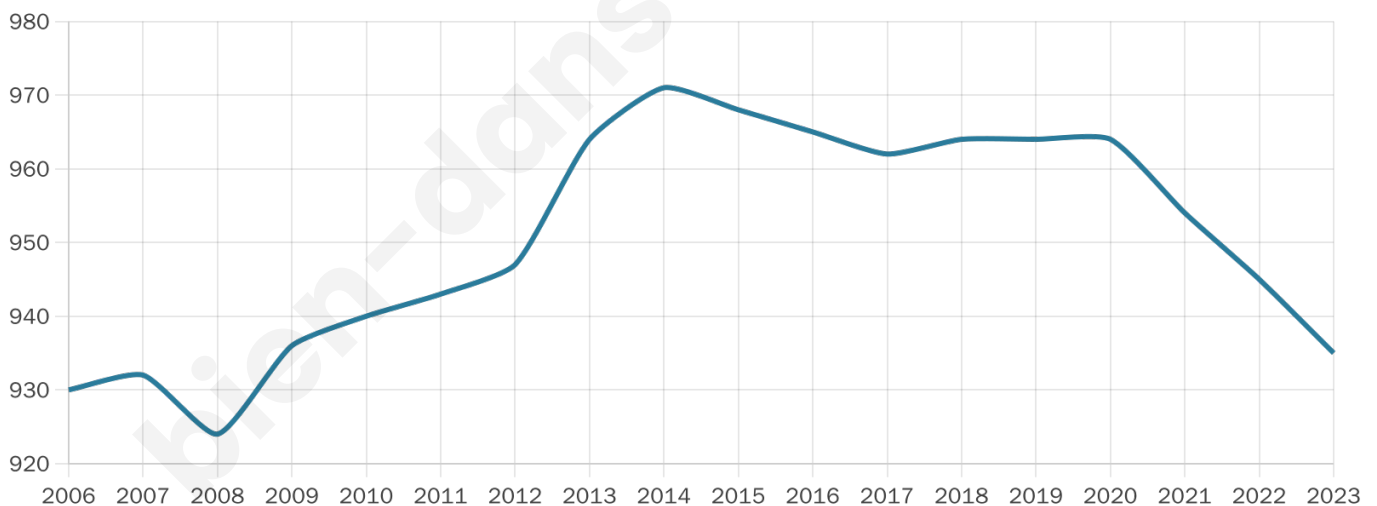

Version web

Ville de Mercin-et-Vaux

Présenté par

Sommaire

Situation géographique	3
Statistiques sur la population	4
Evolution du nombre d'habitants	4
Tranche d'âge	5
0-14 ans	5
15-29 ans	5
30-44 ans	5
45-59 ans	5
60-74 ans	5
75-89 ans	5
90 ans et +	5
Activité professionnelle	5
Agriculteurs	5
Artisans, Commerçants	5
Cadres et sup.	5
Professions intermédiaires	5
Employé	5
Ouvrier	5
Retraité	5
Autres	5
Niveau de diplôme	6
Sans diplôme ou CEP	6
Brevet, BEPC, DNB	6
CAP-BEP ou équivalent	6
BAC ou équivalent	6
BAC+2	6
BAC+3 ou +4	6
BAC+5 ou plus	6
Composition des ménages	6
Couple sans enfant	6
Couple avec enfant(s)	6
Famille monoparentale	6
Colocation / Autre	6
Personnes seules	6
Profils électoraux	7
Premier tour	7
Sécurité	8
Evolution du nombre d'infractions	8
Pour comparer	9
Services à la population	10
Commerce	10
Éducation	10
Villes autour de Mercin-et-Vaux	11

45 ans

Pop active

48.1%

Taux chômage

6.6%

Pop densité

134 h/km²

Revenu moyen

25 170 €/an

Evolution du nombre d'habitants

Sources : Institut national de la statistique et des études économiques (insee) selon Les dernières parutions officielles de 2024 portant sur les années 2020, 2021 et 2022.