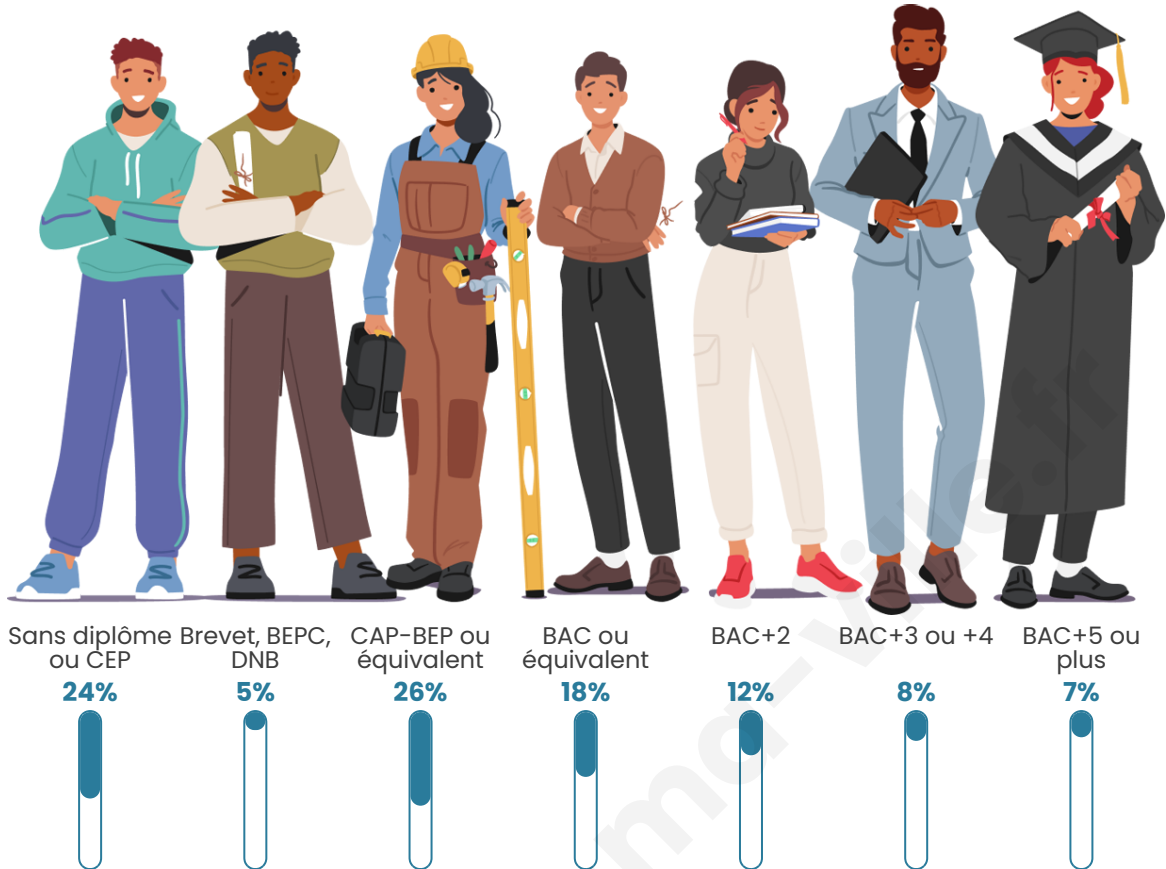

Tranche d'âge

Activité professionnelle

Niveau de diplôme

Composition des ménages

Profils électoraux

Premier tour

	Marine LE PEN	33.16 %
	Emmanuel MACRON	22.11 %
	Jean-Luc MÉLENCHON	13.61 %
	Éric ZEMMOUR	10.03 %
	Valérie PÉCRESE	7.65 %
	Yannick JADOT	4.59 %
	Nicolas DUPONT-AIGNAN	2.72 %
	Fabien ROUSSEL	2.21 %
	Jean LASSALLE	1.70 %
	Philippe POUTOU	1.19 %
	Anne HIDALGO	0.68 %
	Nathalie ARTHAUD	0.34 %