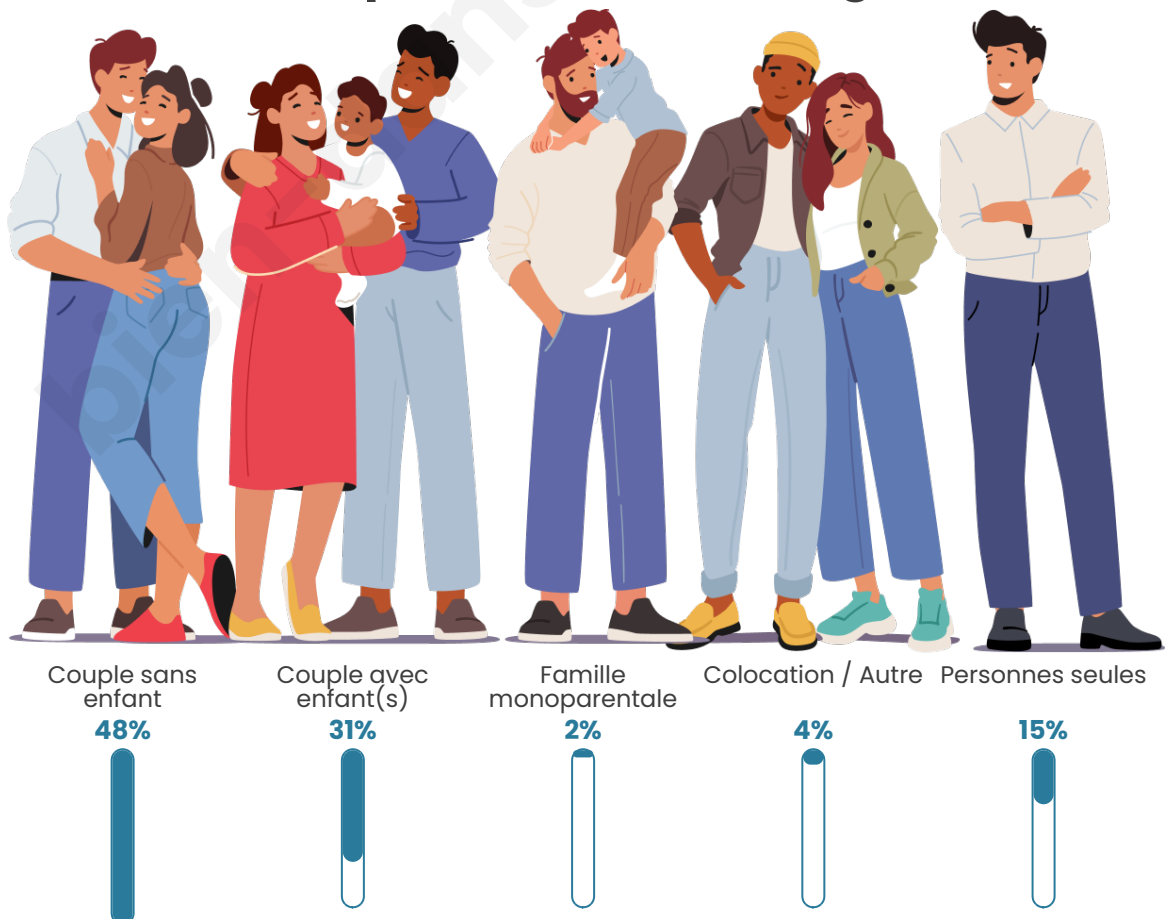

Tranche d'âge

Activité professionnelle

Niveau de diplôme

Composition des ménages

Profils électoraux

Premier tour

	Marine LE PEN	33.16 %
	Emmanuel MACRON	22.11 %
	Jean-Luc MÉLENCHON	13.61 %
	Éric ZEMMOUR	10.03 %
	Valérie PÉCRESE	7.65 %
	Yannick JADOT	4.59 %
	Nicolas DUPONT-AIGNAN	2.72 %
	Fabien ROUSSEL	2.21 %
	Jean LASSALLE	1.70 %
	Philippe POUTOU	1.19 %
	Anne HIDALGO	0.68 %
	Nathalie ARTHAUD	0.34 %