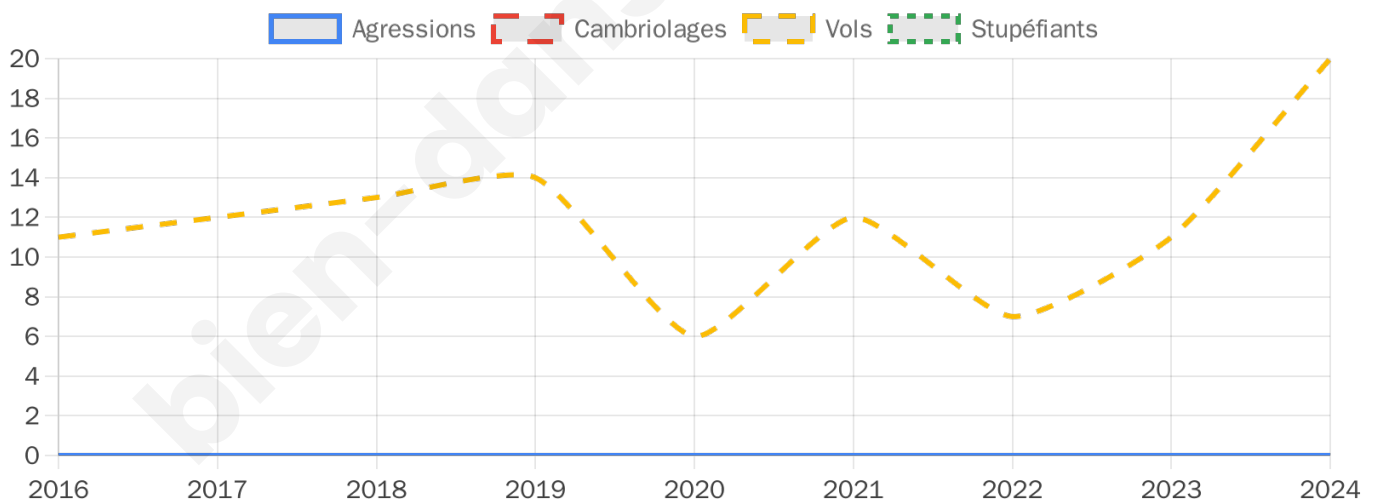

774 inscrits

Participation : 77.13%

Votes blancs : 1.17%

Votes nuls : 0.34%

Second tour

	Emmanuel MACRON	43,62 %
	Marine LE PEN	56,38 %

773 inscrits

Participation : 79.69%

20

Stupéfiants

0

Evolution du nombre d'infractions

Pour comparer

(en proportion du nombre d'habitants)

Sources : Bases statistiques communale, départementale et régionale de la délinquance enregistrée par la police et la gendarmerie nationales selon les dernières parutions officielles de 2025 portant sur l'année 2024 ([data.gouv](https://data.gouv.fr)).