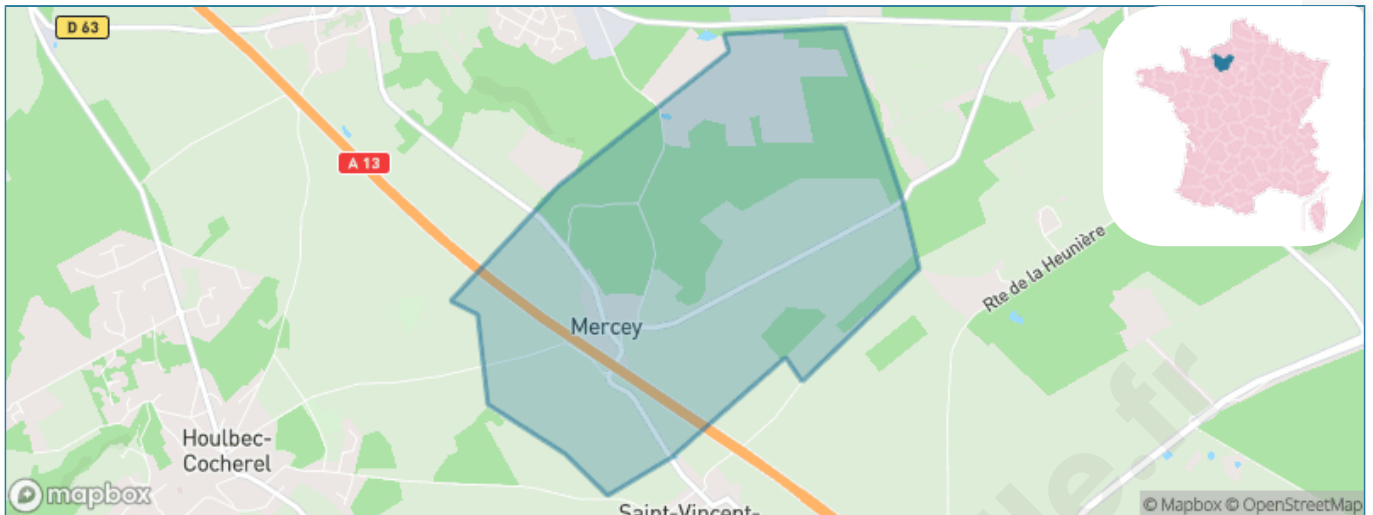

Version web

Ville de Mercey

Présenté par

BIEN dans
ma **VILLE** 

Sommaire

Situation géographique	3
Statistiques sur la population	4
Evolution du nombre d'habitants	4
Tranche d'âge	5
0-14 ans	5
15-29 ans	5
30-44 ans	5
45-59 ans	5
60-74 ans	5
75-89 ans	5
90 ans et +	5
Activité professionnelle	5
Agriculteurs	5
Artisans, Commerçants	5
Cadres et sup.	5
Professions intermédiaires	5
Employé	5
Ouvrier	5
Retraité	5
Autres	5
Niveau de diplôme	6
Sans diplôme ou CEP	6
Brevet, BEPC, DNB	6
CAP-BEP ou équivalent	6
BAC ou équivalent	6
BAC+2	6
BAC+3 ou +4	6
BAC+5 ou plus	6
Composition des ménages	6
Couple sans enfant	6
Couple avec enfant(s)	6
Famille monoparentale	6
Colocation / Autre	6
Personnes seules	6
Profils électoraux	7
Premier tour	7
Sécurité	9
Evolution du nombre d'infractions	9
Pour comparer	10
Services à la population	11
Commerce	11
Éducation	11
Villes autour de Mercey	12

Situation géographique

i Informations clés

- **Région** : Normandie
- **Département** : Eure
- **Code postal** : 27950
- **Superficie** : 3 km²

Statistiques sur la population

Nombre d'habitants

57

Age moyen