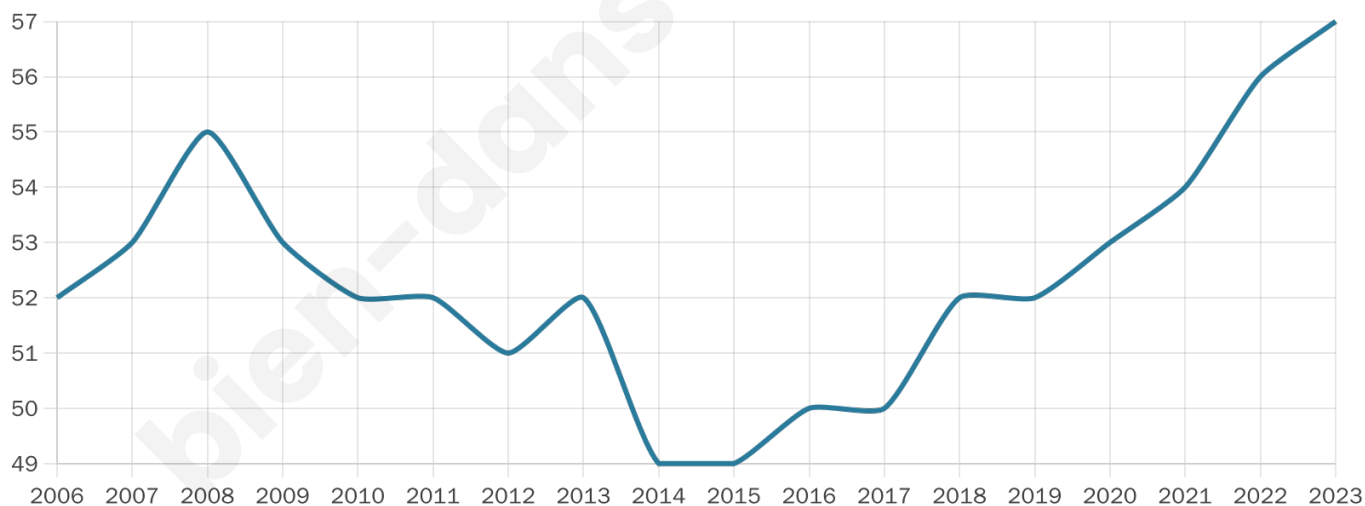

Version web

Ville de Mercey

Présenté par

BIEN dans
ma **VILLE** 

Sommaire

Situation géographique	3
Statistiques sur la population	4
Evolution du nombre d'habitants	4
Tranche d'âge	5
0-14 ans	5
15-29 ans	5
30-44 ans	5
45-59 ans	5
60-74 ans	5
75-89 ans	5
90 ans et +	5
Activité professionnelle	5
Agriculteurs	5
Artisans, Commerçants	5
Cadres et sup.	5
Professions intermédiaires	5
Employé	5
Ouvrier	5
Retraité	5
Autres	5
Niveau de diplôme	6
Sans diplôme ou CEP	6
Brevet, BEPC, DNB	6
CAP-BEP ou équivalent	6
BAC ou équivalent	6
BAC+2	6
BAC+3 ou +4	6
BAC+5 ou plus	6
Composition des ménages	6
Couple sans enfant	6
Couple avec enfant(s)	6
Famille monoparentale	6
Colocation / Autre	6
Personnes seules	6
Profils électoraux	7
Premier tour	7
Sécurité	9
Evolution du nombre d'infractions	9
Pour comparer	10
Services à la population	11
Commerce	11
Éducation	11
Villes autour de Mercey	12

37 ans

Pop active

47.4%

Taux chômage

2.9%

Pop densité

19 h/km²

Revenu moyen

NC

Evolution du nombre d'habitants

Sources : Institut national de la statistique et des études économiques (insee) selon Les dernières parutions officielles de 2024 portant sur les années 2020, 2021 et 2022.