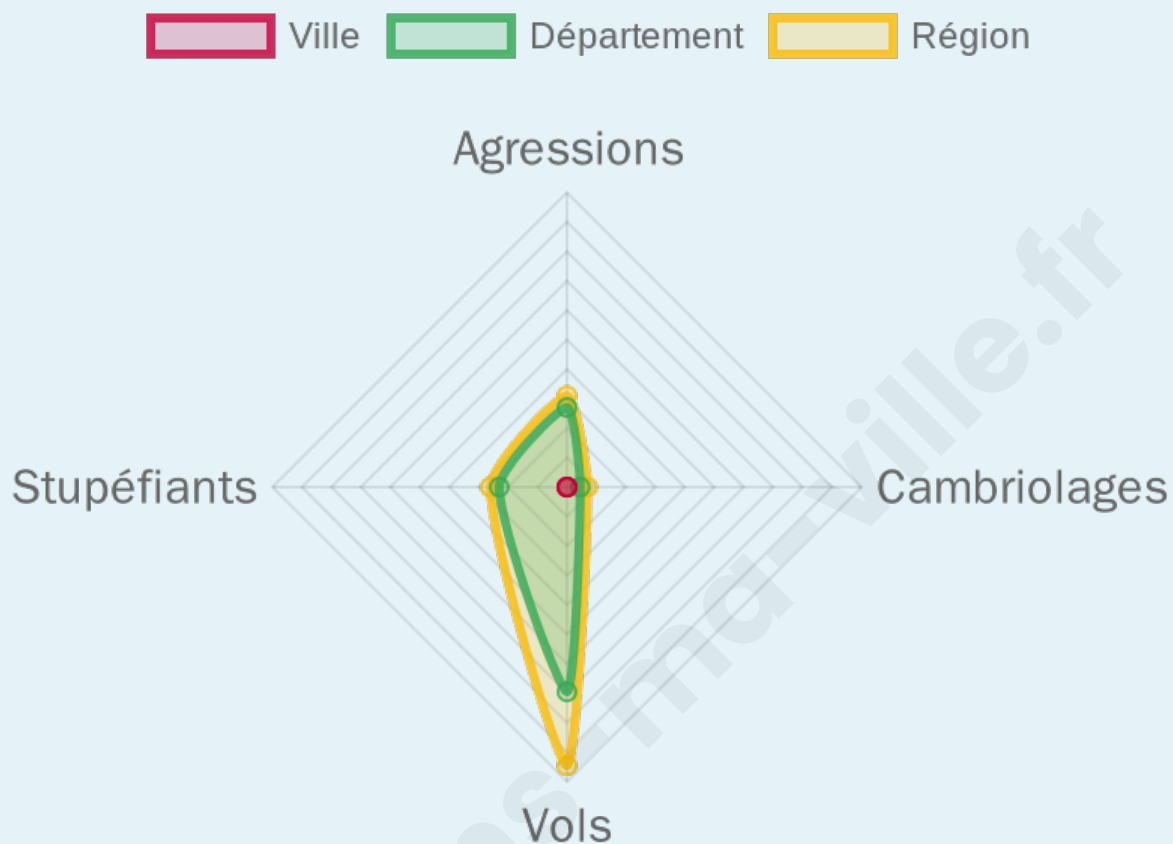

Pour comparer

(en proportion du nombre d'habitants)

Sources : Bases statistiques communale, départementale et régionale de la délinquance enregistrée par la police et la gendarmerie nationales selon les dernières parutions officielles de 2025 portant sur l'année 2024 ([data.gouv](https://data.gouv.fr)).

Agressions physiques / sexuelles : Violences sexuelles, coups et blessures volontaires intrafamiliaux, coups et blessures volontaires, autres coups, blessures volontaires et vols violents sans arme.

Cambriolages : Cambriolages de logements.

Vols : Vols avec armes, vols d'accessoires sur véhicules, vols dans les véhicules, vols de véhicules, vols sans violence contre des personnes, destructions, dégradations volontaires et escroqueries.

Stupéfiants : Trafic de stupéfiants dont (AFD) et usage de stupéfiants.