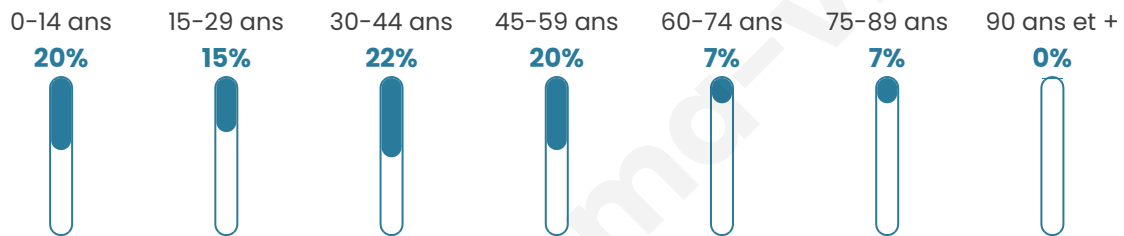

Version web

Ville de Mercey

Présenté par

BIEN dans
ma **VILLE** 

Sommaire

Situation géographique	3
Statistiques sur la population	4
Evolution du nombre d'habitants	4
Tranche d'âge	5
0-14 ans	5
15-29 ans	5
30-44 ans	5
45-59 ans	5
60-74 ans	5
75-89 ans	5
90 ans et +	5
Activité professionnelle	5
Agriculteurs	5
Artisans, Commerçants	5
Cadres et sup.	5
Professions intermédiaires	5
Employé	5
Ouvrier	5
Retraité	5
Autres	5
Niveau de diplôme	6
Sans diplôme ou CEP	6
Brevet, BEPC, DNB	6
CAP-BEP ou équivalent	6
BAC ou équivalent	6
BAC+2	6
BAC+3 ou +4	6
BAC+5 ou plus	6
Composition des ménages	6
Couple sans enfant	6
Couple avec enfant(s)	6
Famille monoparentale	6
Colocation / Autre	6
Personnes seules	6
Profils électoraux	7
Premier tour	7
Sécurité	9
Evolution du nombre d'infractions	9
Pour comparer	10
Services à la population	11
Commerce	11
Éducation	11
Villes autour de Mercey	12

Situation géographique

i Informations clés

- **Région** : Normandie
- **Département** : Eure
- **Code postal** : 27950
- **Superficie** : 3 km²

Statistiques sur la population

Nombre d'habitants

57

Age moyen

37 ans

Pop active

47.4%

Taux chômage

2.9%

Pop densité

19 h/km²

Revenu moyen

Tranche d'âge

Activité professionnelle

Niveau de diplôme

Composition des ménages

Profils électoraux

Premier tour

Emmanuel
MACRON 32.26 %

Marine LE PEN 29.03 %