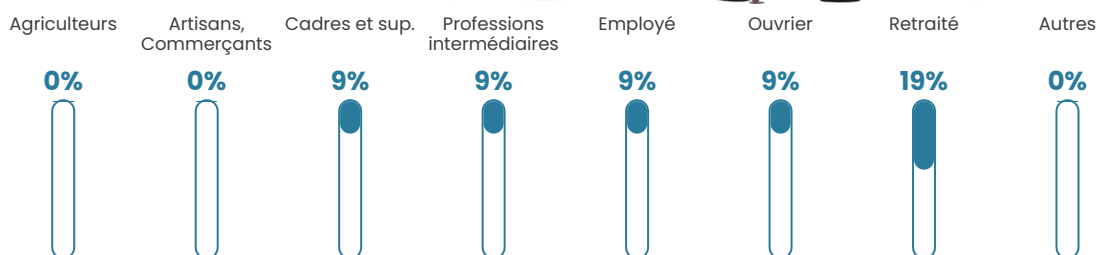

37 ans

Pop active

47.4%

Taux chômage

2.9%

Pop densité

19 h/km²

Revenu moyen

NC

Evolution du nombre d'habitants

Sources : Institut national de la statistique et des études économiques (insee) selon Les dernières parutions officielles de 2024 portant sur les années 2020, 2021 et 2022.

Tranche d'âge

Activité professionnelle

Niveau de diplôme

Composition des ménages

Profils électoraux

Premier tour

Emmanuel
MACRON 32.26 %

Marine LE PEN 29.03 %