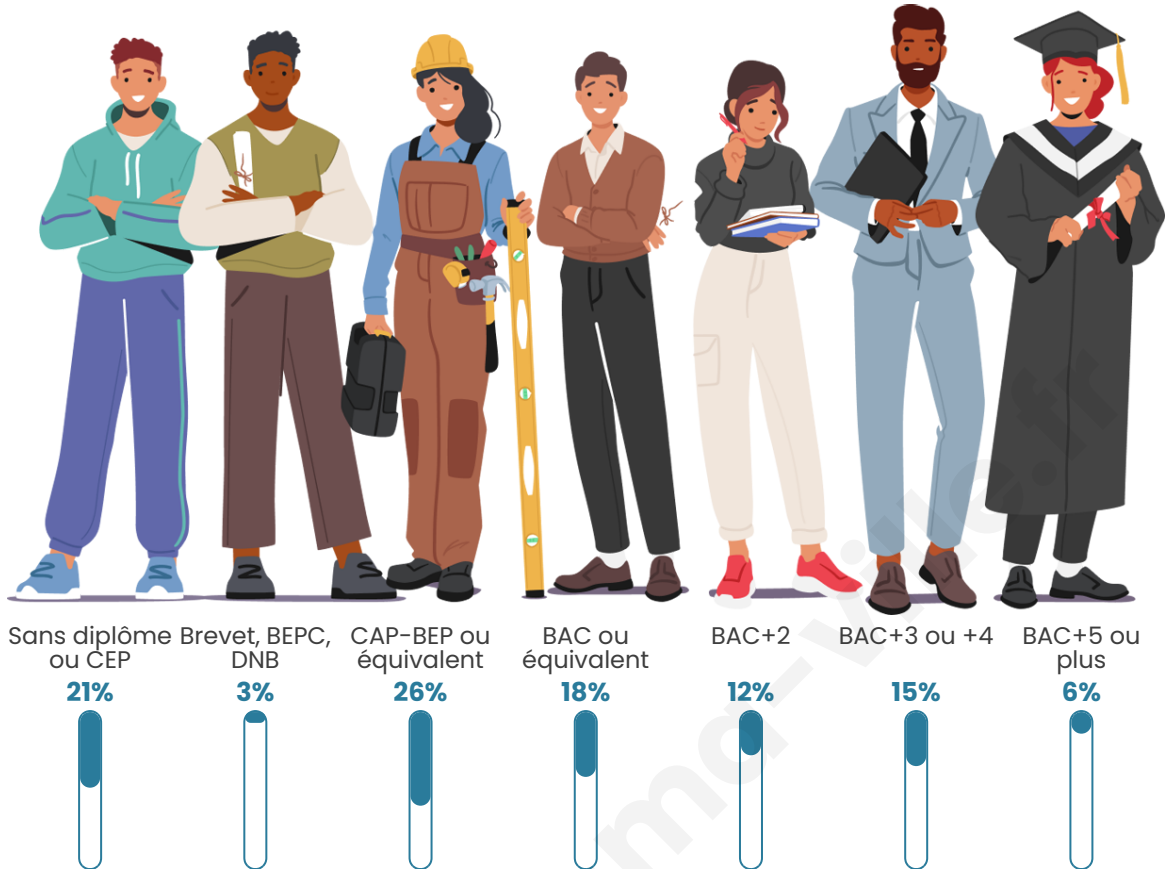

Tranche d'âge

Activité professionnelle

Niveau de diplôme

Composition des ménages

Profils électoraux

Premier tour

Emmanuel
MACRON 32.26 %

Marine LE PEN 29.03 %