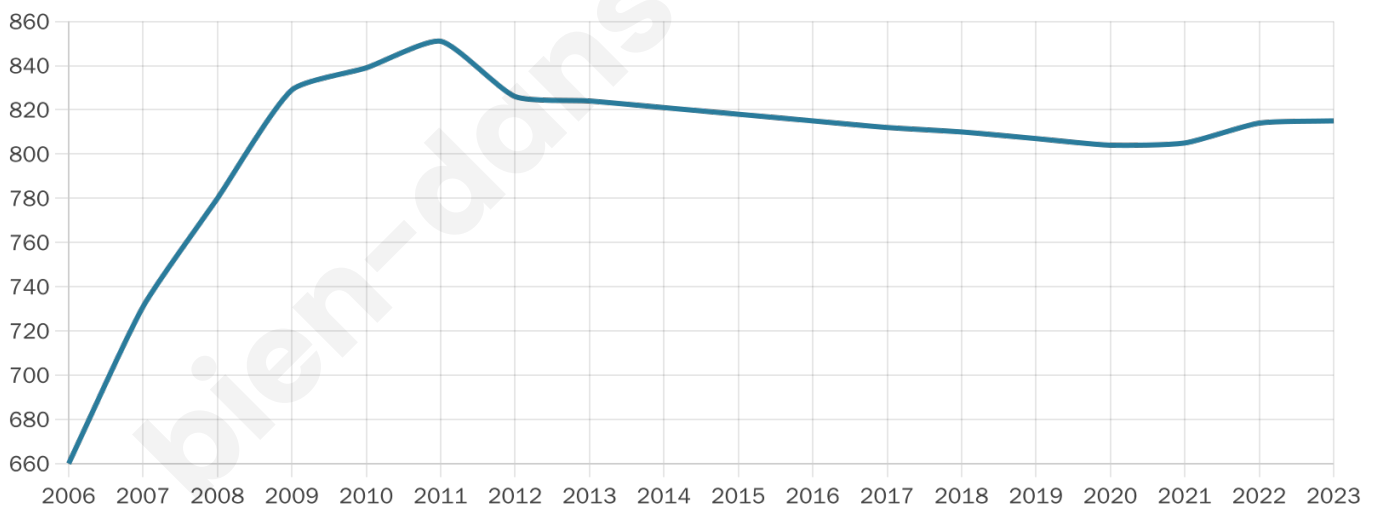

Statistiques sur la population

Nombre d'habitants

815

Age moyen

40 ans

Pop active

48.6%

Taux chômage

3.5%

Pop densité

63 h/km²

Revenu moyen

25 050 €/an

Evolution du nombre d'habitants

Sources : Institut national de la statistique et des études économiques (insee) selon Les dernières parutions officielles de 2024 portant sur les années 2020, 2021 et 2022.

Tranche d'âge

Activité professionnelle

Niveau de diplôme

Composition des ménages

Profils électoraux

Premier tour

	Emmanuel MACRON	33.15 %
	Marine LE PEN	27.14 %
	Jean-Luc MÉLENCHON	10.75 %
	Éric ZEMMOUR	8.01 %
	Valérie PÉCRESSÉ	6.19 %
	Yannick JADOT	4.92 %
	Jean LASSALLE	3.83 %
	Nicolas DUPONT- AIGNAN	2.55 %
	Anne HIDALGO	1.46 %
	Nathalie ARTHAUD	0.91 %
	Philippe POUTOU	0.73 %
	Fabien ROUSSEL	0.36 %