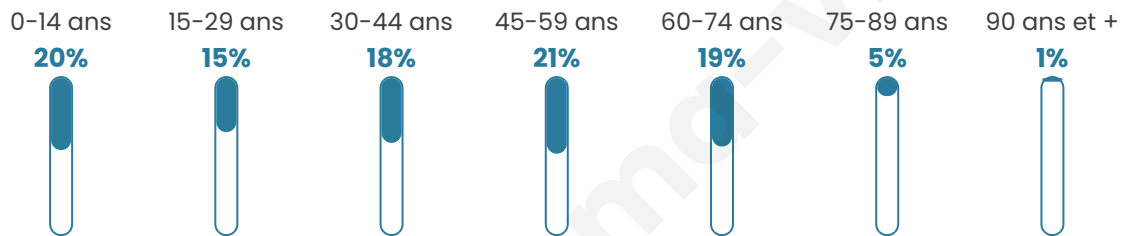

Statistiques sur la population

Nombre d'habitants

815

Age moyen

40 ans

Pop active

48.6%

Taux chômage

3.5%

Pop densité

63 h/km²

Revenu moyen

25 050 €/an

Evolution du nombre d'habitants

Sources : Institut national de la statistique et des études économiques (insee) selon Les dernières parutions officielles de 2024 portant sur les années 2020, 2021 et 2022.

Tranche d'âge

Activité professionnelle

Niveau de diplôme

Composition des ménages

Profils électoraux

Premier tour

	Emmanuel MACRON	33.15 %
	Marine LE PEN	27.14 %
	Jean-Luc MÉLENCHON	10.75 %
	Éric ZEMMOUR	8.01 %
	Valérie PÉCRESSÉ	6.19 %
	Yannick JADOT	4.92 %
	Jean LASSALLE	3.83 %
	Nicolas DUPONT- AIGNAN	2.55 %
	Anne HIDALGO	1.46 %
	Nathalie ARTHAUD	0.91 %
	Philippe POUTOU	0.73 %
	Fabien ROUSSEL	0.36 %