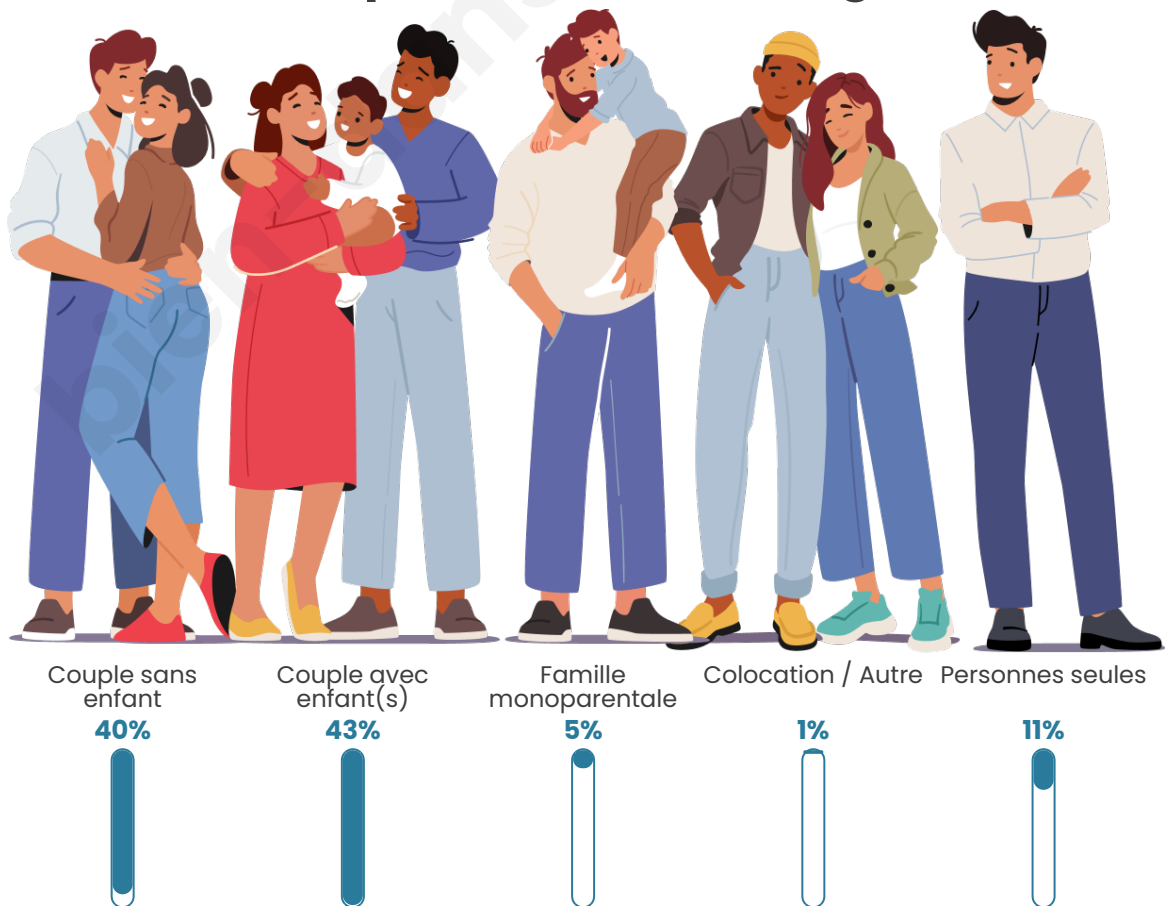

Statistiques sur la population

Nombre d'habitants

815

Age moyen

40 ans

Pop active

48.6%

Taux chômage

Tranche d'âge

Activité professionnelle

Niveau de diplôme

Composition des ménages

Profils électoraux

Premier tour

	Emmanuel MACRON	33.15 %
	Marine LE PEN	27.14 %
	Jean-Luc MÉLENCHON	10.75 %
	Éric ZEMMOUR	8.01 %
	Valérie PÉCRESSÉ	6.19 %
	Yannick JADOT	4.92 %
	Jean LASSALLE	3.83 %
	Nicolas DUPONT- AIGNAN	2.55 %
	Anne HIDALGO	1.46 %
	Nathalie ARTHAUD	0.91 %
	Philippe POUTOU	0.73 %
	Fabien ROUSSEL	0.36 %