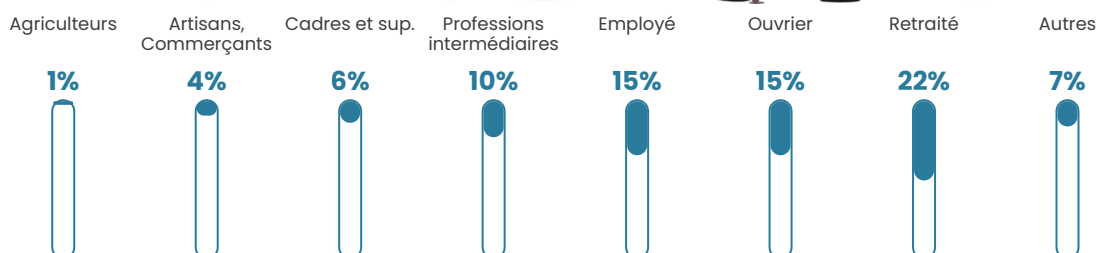

3.5%

Pop densité

63 h/km²

Revenu moyen

25 050 €/an

Evolution du nombre d'habitants

Sources : Institut national de la statistique et des études économiques (insee) selon Les dernières parutions officielles de 2024 portant sur les années 2020, 2021 et 2022.

Tranche d'âge

Activité professionnelle

Niveau de diplôme

Composition des ménages

Profils électoraux

Premier tour

	Emmanuel MACRON	33.15 %
	Marine LE PEN	27.14 %
	Jean-Luc MÉLENCHON	10.75 %
	Éric ZEMMOUR	8.01 %
	Valérie PÉCRESSÉ	6.19 %
	Yannick JADOT	4.92 %
	Jean LASSALLE	3.83 %
	Nicolas DUPONT- AIGNAN	2.55 %
	Anne HIDALGO	1.46 %
	Nathalie ARTHAUD	0.91 %
	Philippe POUTOU	0.73 %
	Fabien ROUSSEL	0.36 %