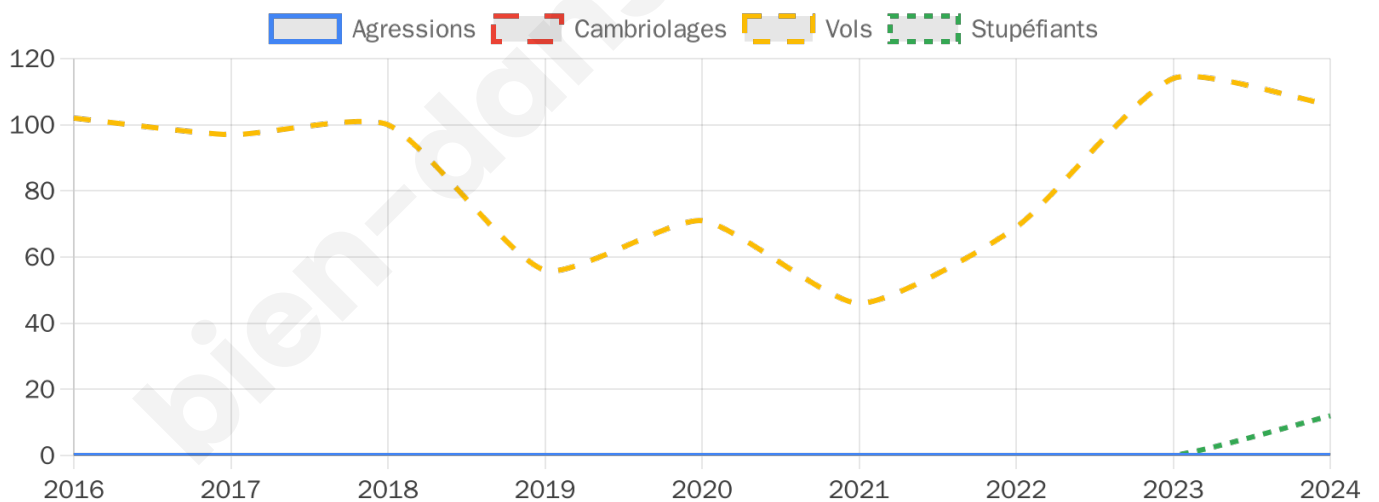

Second tour

	Emmanuel MACRON	54,91 %
	Marine LE PEN	45,09 %

657 inscrits

Participation : 83.71%

Votes blancs : 5.09%

Votes nuls : 0.55%

657 inscrits

Participation : 85.24%

Votes blancs : 1.25%

Votes nuls : 0.71%

Sécurité

Agressions physiques / sexuelles

0

Cambriolages

0

Vols / dégradations

106

Stupéfiants

12

Evolution du nombre d'infractions

Pour comparer

(en proportion du nombre d'habitants)

Sources : Bases statistiques communale, départementale et régionale de la délinquance enregistrée par la police et la gendarmerie nationales selon les dernières parutions officielles de 2025 portant sur l'année 2024 ([data.gouv](https://data.gouv.fr)).