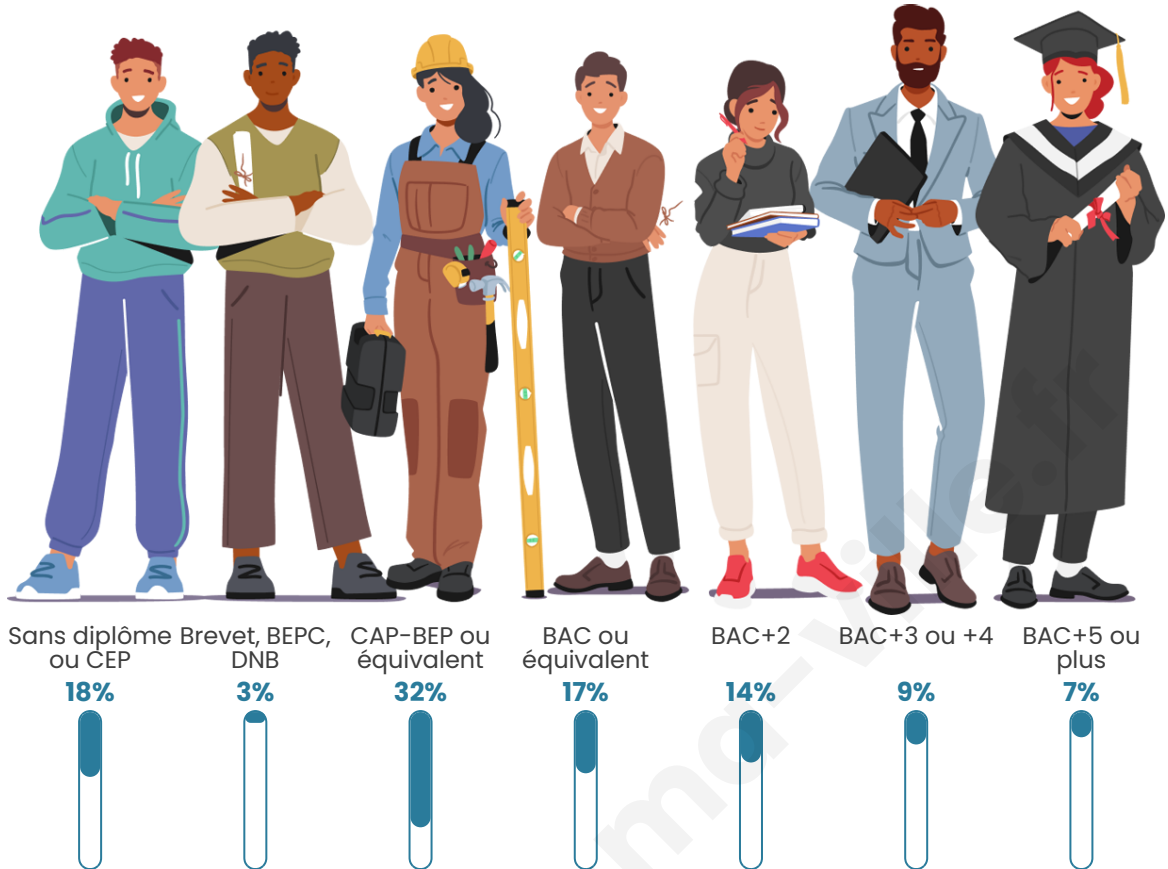

Statistiques sur la population

Nombre d'habitants

815

Age moyen

40 ans

Pop active

48.6%

Taux chômage

Tranche d'âge

Activité professionnelle

Niveau de diplôme

Composition des ménages

Profils électoraux

Premier tour

	Emmanuel MACRON	33.15 %
	Marine LE PEN	27.14 %
	Jean-Luc MÉLENCHON	10.75 %
	Éric ZEMMOUR	8.01 %
	Valérie PÉCRESSÉ	6.19 %
	Yannick JADOT	4.92 %
	Jean LASSALLE	3.83 %
	Nicolas DUPONT- AIGNAN	2.55 %
	Anne HIDALGO	1.46 %
	Nathalie ARTHAUD	0.91 %
	Philippe POUTOU	0.73 %
	Fabien ROUSSEL	0.36 %