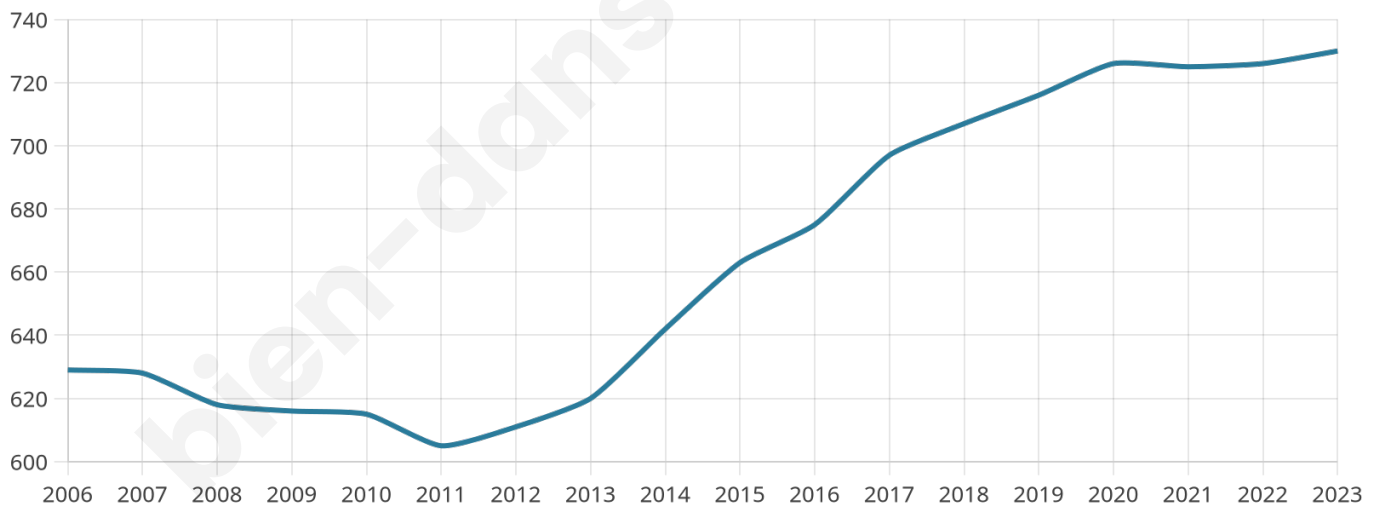

# Statistiques sur la population

Nombre d'habitants

**730**

Age moyen

**38 ans**

Pop active

**50.8%**

Taux chômage

**7.2%**

Pop densité

**146 h/km<sup>2</sup>**

Revenu moyen

**23 200 €/an**

## Evolution du nombre d'habitants

Sources : Institut national de la statistique et des études économiques (insee) selon Les dernières parutions officielles de 2024 portant sur les années 2020, 2021 et 2022.