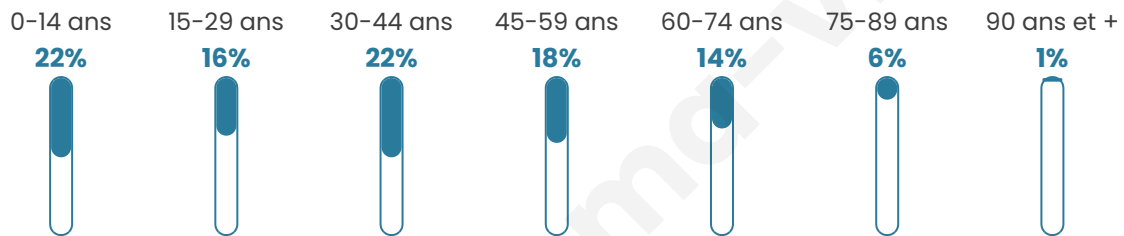

# Statistiques sur la population

Nombre d'habitants

**730**

Age moyen

**38 ans**

Pop active

**50.8%**

Taux chômage

**7.2%**

Pop densité

**146 h/km<sup>2</sup>**

Revenu moyen

**23 200 €/an**

## Evolution du nombre d'habitants

Sources : Institut national de la statistique et des études économiques (insee) selon Les dernières parutions officielles de 2024 portant sur les années 2020, 2021 et 2022.

## Tranche d'âge