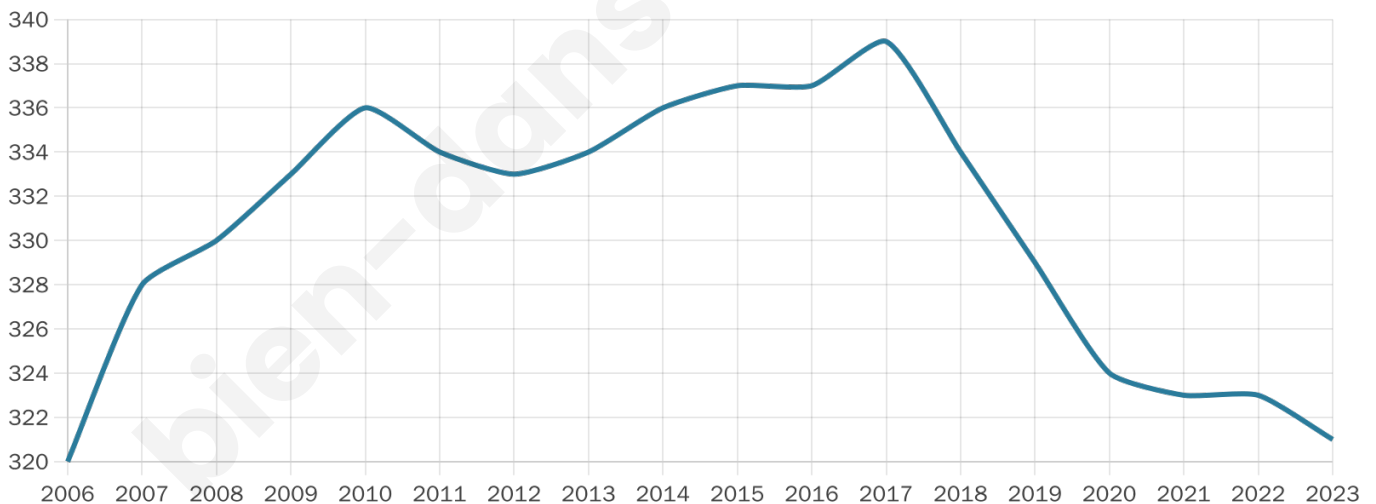

Nombre d'habitants

321

Age moyen

46 ans

Pop active

46.7%

Taux chômage

5.4%

Pop densité

3 h/km²

Revenu moyen

20 160 €/an

Evolution du nombre d'habitants

Sources : Institut national de la statistique et des études économiques (insee) selon Les dernières parutions officielles de 2024 portant sur les années 2020, 2021 et 2022.

Tranche d'âge

Activité professionnelle

Niveau de diplôme

Composition des ménages

Profils électoraux

Premier tour

| | | |
|---|---------------------------|---------|
|  | Jean-Luc MÉLENCHON | 25.61 % |
|  | Marine LE PEN | 22.36 % |
|  | Emmanuel MACRON | 17.89 % |
|  | Jean LASSALLE | 9.76 % |
|  | Yannick JADOT | 8.94 % |
|  | Éric ZEMMOUR | 5.28 % |
|  | Valérie PÉCRESE | 2.44 % |
|  | Nicolas DUPONT- AIGNAN | 2.03 % |
|  | Fabien ROUSSEL | 1.63 % |
|  | Anne HIDALGO | 1.63 % |
|  | Philippe POUTOU | 1.63 % |
|  | Nathalie ARTHAUD | 0.81 % |