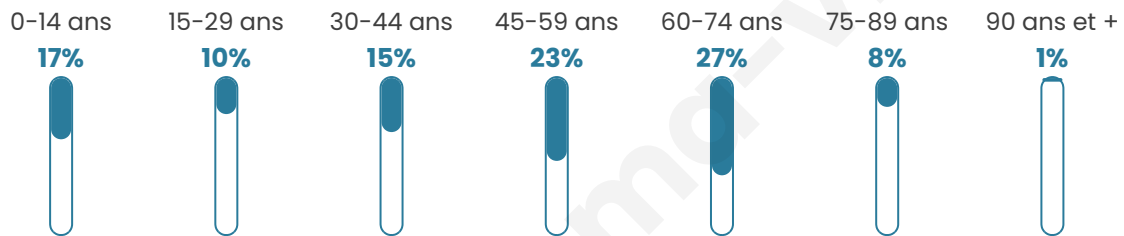

Nombre d'habitants

321

Age moyen

46 ans

Pop active

46.7%

Taux chômage

5.4%

Pop densité

3 h/km²

Revenu moyen

20 160 €/an

Evolution du nombre d'habitants

Sources : Institut national de la statistique et des études économiques (insee) selon Les dernières parutions officielles de 2024 portant sur les années 2020, 2021 et 2022.

Tranche d'âge

Activité professionnelle

Niveau de diplôme

Composition des ménages

Profils électoraux

Premier tour

| | | |
|---|---------------------------|---------|
|  | Jean-Luc MÉLENCHON | 25.61 % |
|  | Marine LE PEN | 22.36 % |
|  | Emmanuel MACRON | 17.89 % |
|  | Jean LASSALLE | 9.76 % |
|  | Yannick JADOT | 8.94 % |
|  | Éric ZEMMOUR | 5.28 % |
|  | Valérie PÉCRESE | 2.44 % |
|  | Nicolas DUPONT- AIGNAN | 2.03 % |
|  | Fabien ROUSSEL | 1.63 % |
|  | Anne HIDALGO | 1.63 % |
|  | Philippe POUTOU | 1.63 % |
|  | Nathalie ARTHAUD | 0.81 % |

332 inscrits

Participation : 76.51%

Votes blancs : 1.57%

Votes nuls : 1.57%

Second tour

| | | |
|---|--------------------|---------|
|  | Emmanuel MACRON | 51,87 % |
|  | Marine LE PEN | 48,13 % |

332 inscrits