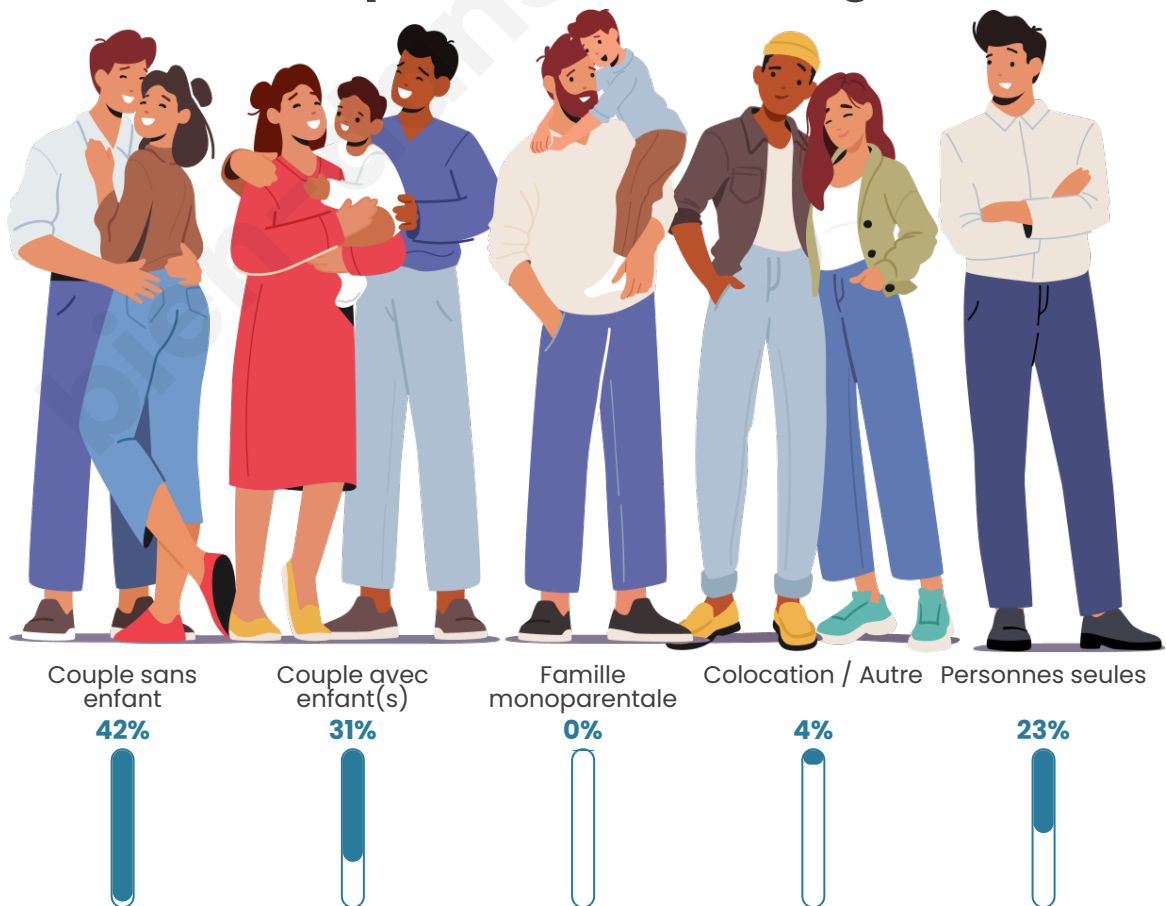

Nombre d'habitants

321

Age moyen

46 ans

Pop active

46.7%

Taux chômage

5.4%

Tranche d'âge

Activité professionnelle

Niveau de diplôme

Composition des ménages

Profils électoraux

Premier tour

| | | |
|---|---------------------------|---------|
|  | Jean-Luc MÉLENCHON | 25.61 % |
|  | Marine LE PEN | 22.36 % |
|  | Emmanuel MACRON | 17.89 % |
|  | Jean LASSALLE | 9.76 % |
|  | Yannick JADOT | 8.94 % |
|  | Éric ZEMMOUR | 5.28 % |
|  | Valérie PÉCRESE | 2.44 % |
|  | Nicolas DUPONT- AIGNAN | 2.03 % |
|  | Fabien ROUSSEL | 1.63 % |
|  | Anne HIDALGO | 1.63 % |
|  | Philippe POUTOU | 1.63 % |
|  | Nathalie ARTHAUD | 0.81 % |