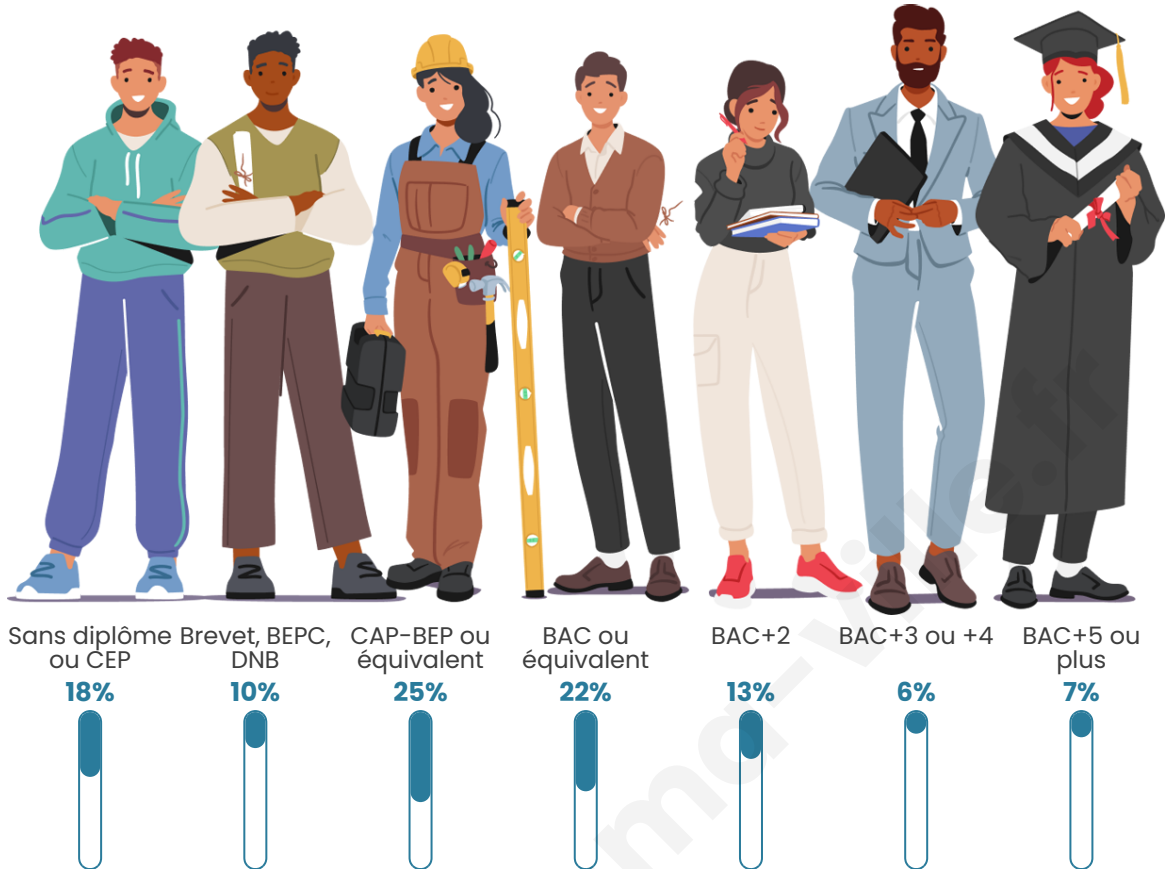

Niveau de diplôme