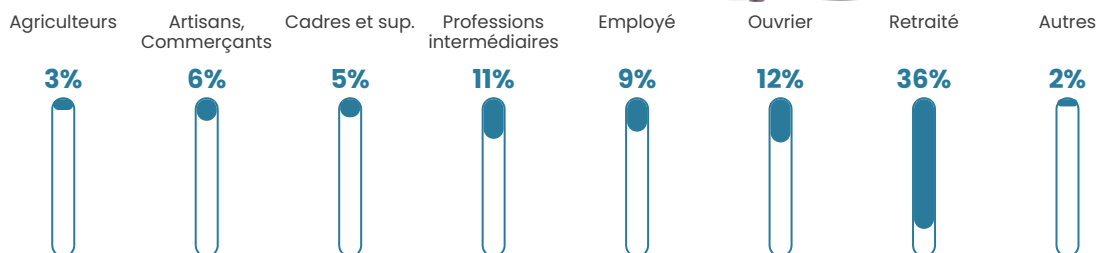

Pop densité

3 h/km²

Revenu moyen

20 160 €/an

Evolution du nombre d'habitants

Sources : Institut national de la statistique et des études économiques (insee) selon Les dernières parutions officielles de 2024 portant sur les années 2020, 2021 et 2022.

Tranche d'âge

Activité professionnelle

Niveau de diplôme

Composition des ménages

Profils électoraux

Premier tour

| | | |
|---|---------------------------|---------|
|  | Jean-Luc MÉLENCHON | 25.61 % |
|  | Marine LE PEN | 22.36 % |
|  | Emmanuel MACRON | 17.89 % |
|  | Jean LASSALLE | 9.76 % |
|  | Yannick JADOT | 8.94 % |
|  | Éric ZEMMOUR | 5.28 % |
|  | Valérie PÉCRESE | 2.44 % |
|  | Nicolas DUPONT- AIGNAN | 2.03 % |
|  | Fabien ROUSSEL | 1.63 % |
|  | Anne HIDALGO | 1.63 % |
|  | Philippe POUTOU | 1.63 % |
|  | Nathalie ARTHAUD | 0.81 % |