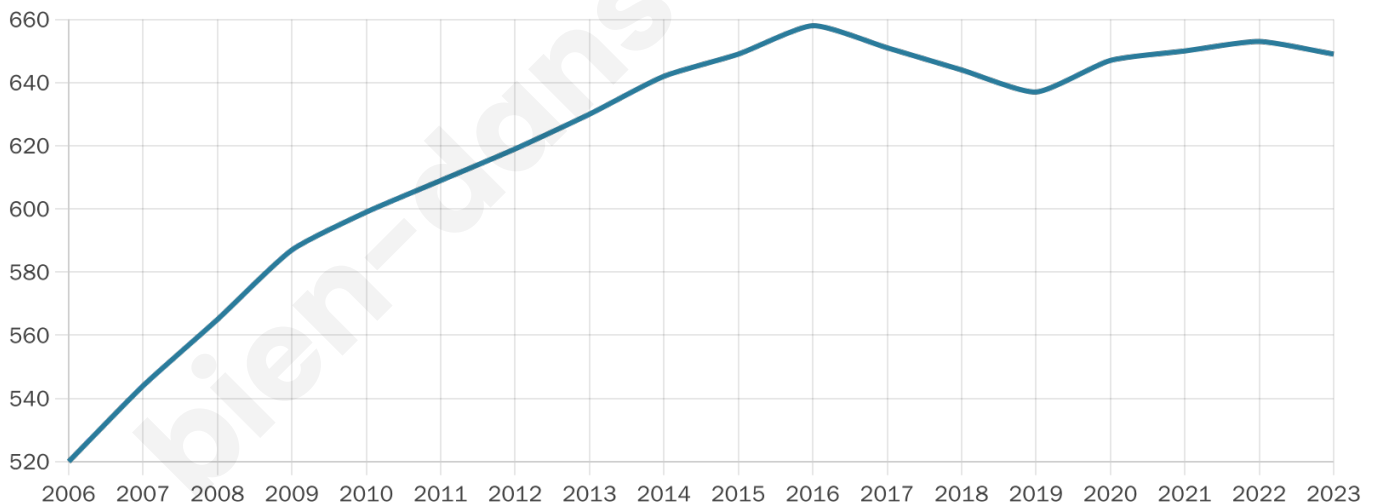

Version web

Ville de Mentque- Nortbécourt

Présenté par

BIEN dans
ma **VILLE** 

Sommaire

Situation géographique	3
Statistiques sur la population	4
Evolution du nombre d'habitants	4
Tranche d'âge	5
0-14 ans	5
15-29 ans	5
30-44 ans	5
45-59 ans	5
60-74 ans	5
75-89 ans	5
90 ans et +	5
Activité professionnelle	5
Agriculteurs	5
Artisans, Commerçants	5
Cadres et sup.	5
Professions intermédiaires	5
Employé	5
Ouvrier	5
Retraité	5
Autres	5
Niveau de diplôme	6
Sans diplôme ou CEP	6
Brevet, BEPC, DNB	6
CAP-BEP ou équivalent	6
BAC ou équivalent	6
BAC+2	6
BAC+3 ou +4	6
BAC+5 ou plus	6
Composition des ménages	6
Couple sans enfant	6
Couple avec enfant(s)	6
Famille monoparentale	6
Colocation / Autre	6
Personnes seules	6
Profil électoraux	7
Premier tour	7
Sécurité	8
Evolution du nombre d'infractions	8
Pour comparer	9
Services à la population	10
Commerce	10
Éducation	10
Villes autour de Mentque-Nortbécourt	11
Avis sur la ville de Mentque-Nortbécourt	12
Moyenne par critère	12
Villes autour de Mentque-Nortbécourt	12
Répartition des avis par note	12
Répartition des avis par note	12

649

Age moyen

38 ans

Pop active

49.2%

Taux chômage

4.4%

Pop densité

65 h/km²

Revenu moyen

22 060 €/an

Evolution du nombre d'habitants

Sources : Institut national de la statistique et des études économiques (insee) selon Les dernières parutions officielles de 2024 portant sur les années 2020, 2021 et 2022.