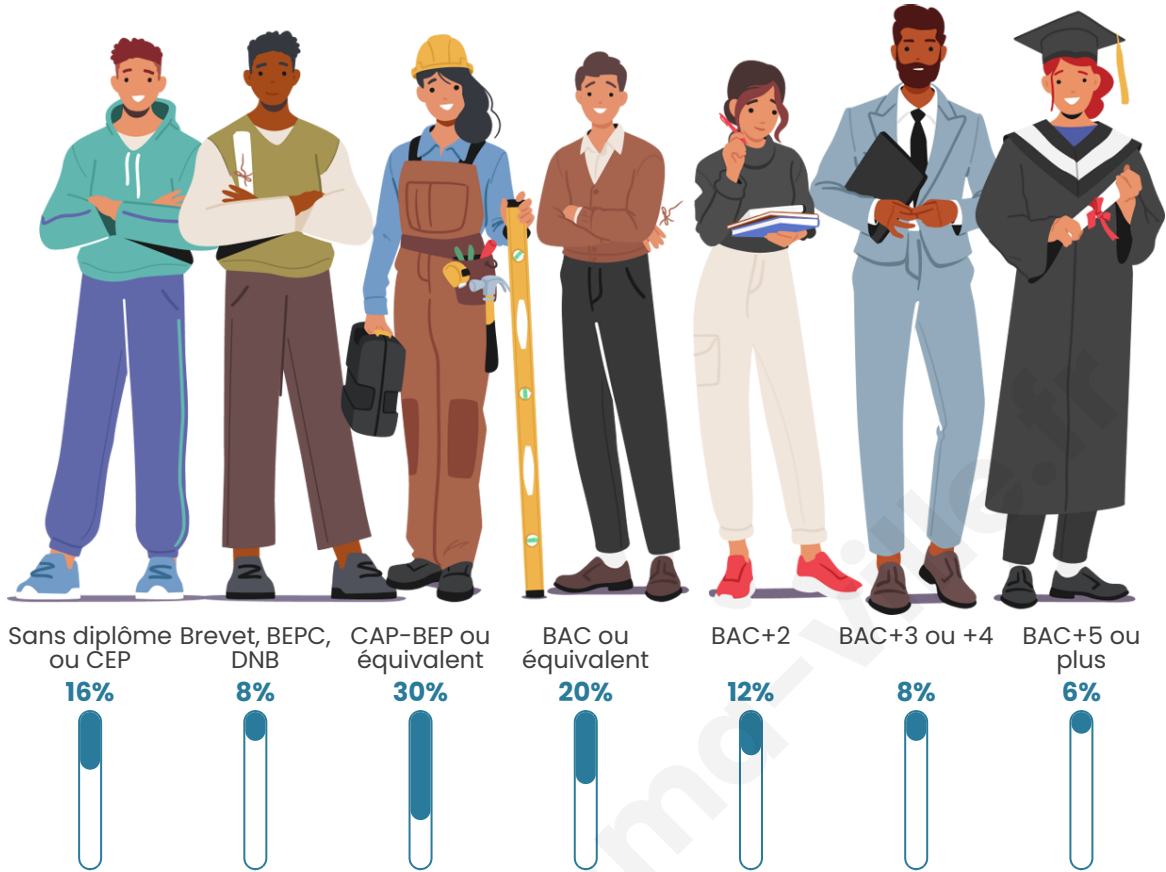

Niveau de diplôme