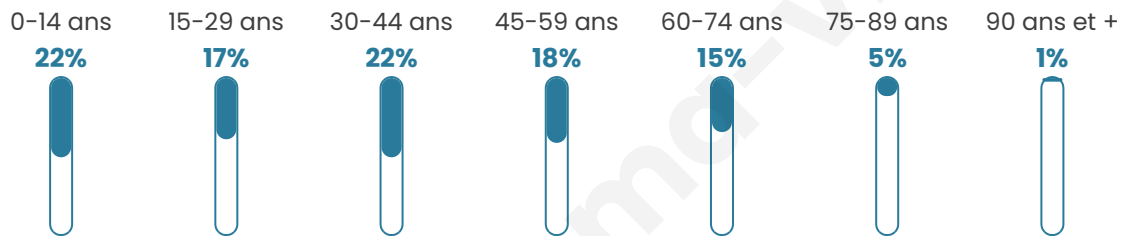

649

Age moyen

38 ans

Pop active

49.2%

Taux chômage

4.4%

Pop densité

65 h/km²

Revenu moyen

22 060 €/an

Evolution du nombre d'habitants

Sources : Institut national de la statistique et des études économiques (insee) selon Les dernières parutions officielles de 2024 portant sur les années 2020, 2021 et 2022.

Tranche d'âge

Activité professionnelle

Niveau de diplôme

Composition des ménages

Profils électoraux

Premier tour

	Marine LE PEN	41.79 %
	Emmanuel MACRON	24.50 %
	Jean-Luc MÉLENCHON	8.07 %
	Valérie PÉCRESSÉ	6.92 %
	Éric ZEMMOUR	5.48 %
	Jean LASSALLE	4.03 %
	Yannick JADOT	3.17 %
	Fabien ROUSSEL	2.88 %
	Nicolas DUPONT-AIGNAN	2.02 %
	Anne HIDALGO	0.86 %
	Nathalie ARTHAUD	0.29 %
	Philippe POUTOU	0.00 %

468 inscrits

Participation : 76.07%

Votes blancs : 1.12%

Votes nuls : 1.40%

Second tour

	Emmanuel MACRON	39,5 %
	Marine LE PEN	60,5 %

468 inscrits

Participation : 81.62%