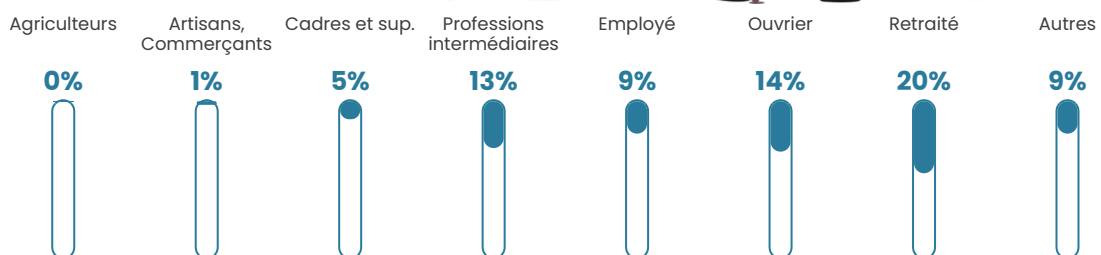

65 h/km²

Revenu moyen

22 060 €/an

Evolution du nombre d'habitants

Sources : Institut national de la statistique et des études économiques (insee) selon Les dernières parutions officielles de 2024 portant sur les années 2020, 2021 et 2022.

Tranche d'âge

Activité professionnelle

Niveau de diplôme

Composition des ménages

Profils électoraux

Premier tour

	Marine LE PEN	41.79 %
	Emmanuel MACRON	24.50 %
	Jean-Luc MÉLENCHON	8.07 %
	Valérie PÉCRESSÉ	6.92 %
	Éric ZEMMOUR	5.48 %
	Jean LASSALLE	4.03 %
	Yannick JADOT	3.17 %
	Fabien ROUSSEL	2.88 %
	Nicolas DUPONT-AIGNAN	2.02 %
	Anne HIDALGO	0.86 %
	Nathalie ARTHAUD	0.29 %
	Philippe POUTOU	0.00 %