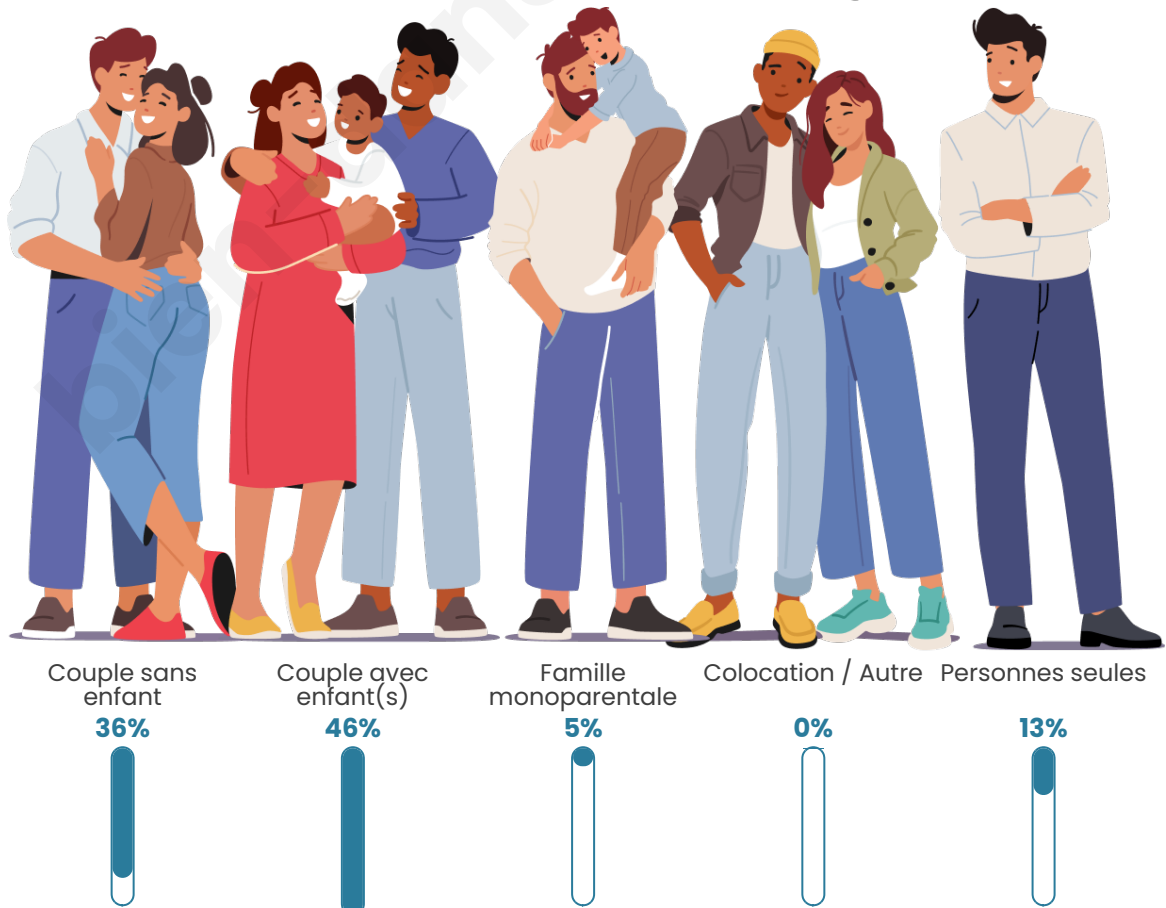

Tranche d'âge

Activité professionnelle

Niveau de diplôme

Composition des ménages

Profils électoraux

Premier tour

	Marine LE PEN	41.79 %
	Emmanuel MACRON	24.50 %
	Jean-Luc MÉLENCHON	8.07 %
	Valérie PÉCRESSÉ	6.92 %
	Éric ZEMMOUR	5.48 %
	Jean LASSALLE	4.03 %
	Yannick JADOT	3.17 %
	Fabien ROUSSEL	2.88 %
	Nicolas DUPONT-AIGNAN	2.02 %
	Anne HIDALGO	0.86 %
	Nathalie ARTHAUD	0.29 %
	Philippe POUTOU	0.00 %