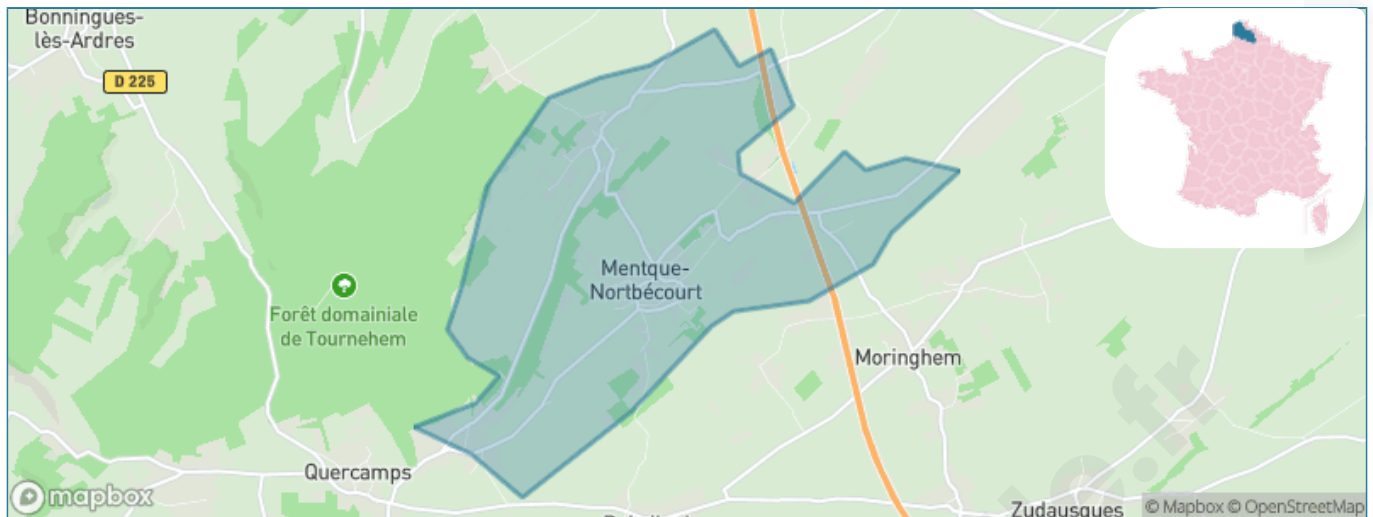

Version web

Ville de Mentque- Nortbécourt

Présenté par

BIEN dans
ma **VILLE** 

Sommaire

Situation géographique	3
Statistiques sur la population	4
Evolution du nombre d'habitants	4
Tranche d'âge	5
0-14 ans	5
15-29 ans	5
30-44 ans	5
45-59 ans	5
60-74 ans	5
75-89 ans	5
90 ans et +	5
Activité professionnelle	5
Agriculteurs	5
Artisans, Commerçants	5
Cadres et sup.	5
Professions intermédiaires	5
Employé	5
Ouvrier	5
Retraité	5
Autres	5
Niveau de diplôme	6
Sans diplôme ou CEP	6
Brevet, BEPC, DNB	6
CAP-BEP ou équivalent	6
BAC ou équivalent	6
BAC+2	6
BAC+3 ou +4	6
BAC+5 ou plus	6
Composition des ménages	6
Couple sans enfant	6
Couple avec enfant(s)	6
Famille monoparentale	6
Colocation / Autre	6
Personnes seules	6
Profil électoraux	7
Premier tour	7
Sécurité	8
Evolution du nombre d'infractions	8
Pour comparer	9
Services à la population	10
Commerce	10
Éducation	10
Villes autour de Mentque-Nortbécourt	11
Avis sur la ville de Mentque-Nortbécourt	12
Moyenne par critère	12
Villes autour de Mentque-Nortbécourt	12
Répartition des avis par note	12
Répartition des avis par note	12

Situation géographique

i Informations clés

- **Région** : Hauts-de-France
- **Département** : Pas-de-Calais
- **Code postal** : 62890
- **Superficie** : 10 km²

Statistiques sur la population

Nombre d'habitants