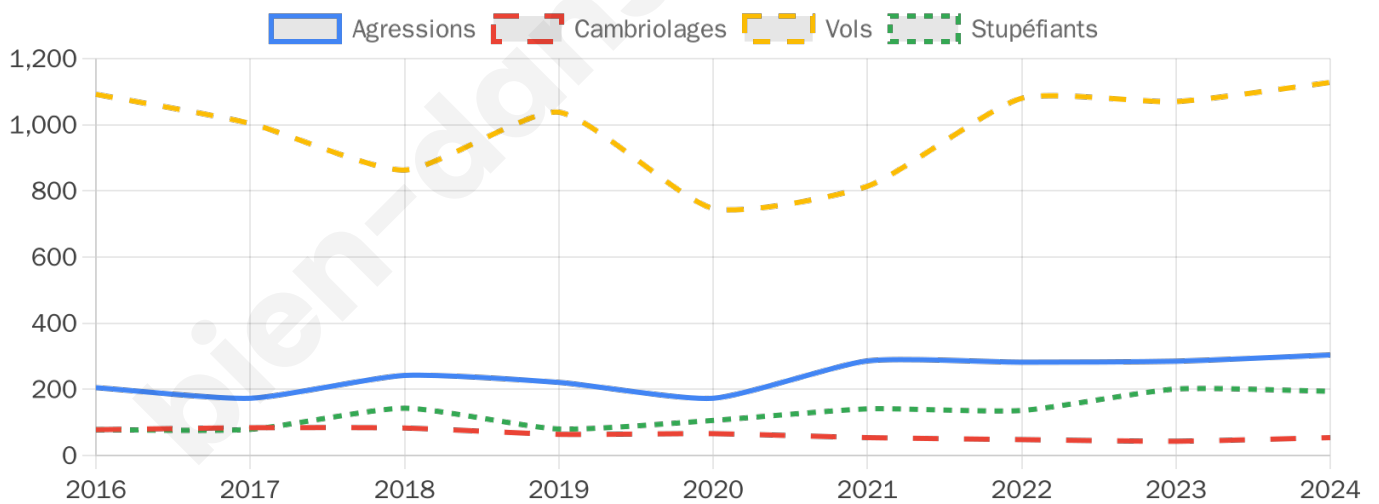

21 776 inscrits

Participation : 71.34%

Votes blancs : 1.20%

Votes nuls : 0.52%

Second tour

	Emmanuel MACRON	43,21 %
	Marine LE PEN	56,79 %

21 772 inscrits

Participation : 71.42%

Votes blancs : 4.65%

Votes nuls : 1.69%

Sécurité

Agressions physiques / sexuelles

304

Cambriolages

54

Vols / dégradations

1 128

Stupéfiants

194

Evolution du nombre d'infractions

Pour comparer

(en proportion du nombre d'habitants)

Sources : Bases statistiques communale, départementale et régionale de la délinquance enregistrée par la police et la gendarmerie nationales selon les dernières parutions officielles de 2025 portant sur l'année 2024 ([data.gouv](https://data.gouv.fr)).