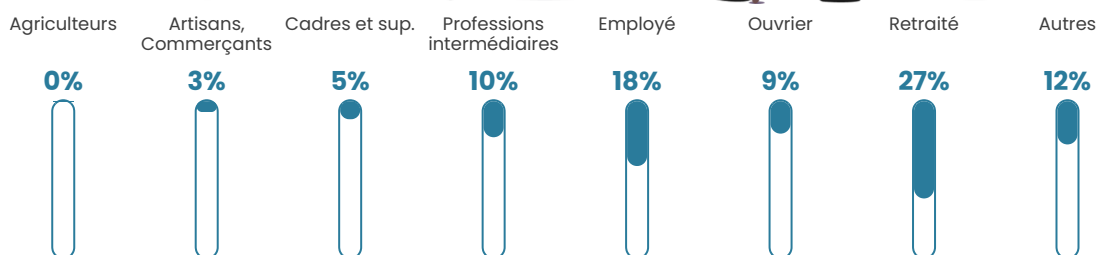

Pop densité

2 186 h/km²

Revenu moyen

22 590 €/an

Evolution du nombre d'habitants

Sources : Institut national de la statistique et des études économiques (insee) selon Les dernières parutions officielles de 2024 portant sur les années 2020, 2021 et 2022.

Tranche d'âge

Activité professionnelle

Niveau de diplôme

Composition des ménages

Profils électoraux

Premier tour

	Marine LE PEN	31.78 %
	Emmanuel MACRON	23.50 %
	Éric ZEMMOUR	14.75 %
	Jean-Luc MÉLENCHON	13.93 %
	Valérie PÉCRESSÉ	4.39 %
	Yannick JADOT	3.07 %
	Nicolas DUPONT-AIGNAN	2.89 %
	Jean LASSALLE	2.21 %
	Fabien ROUSSEL	1.58 %
	Anne HIDALGO	0.94 %
	Philippe POUTOU	0.65 %
	Nathalie ARTHAUD	0.31 %