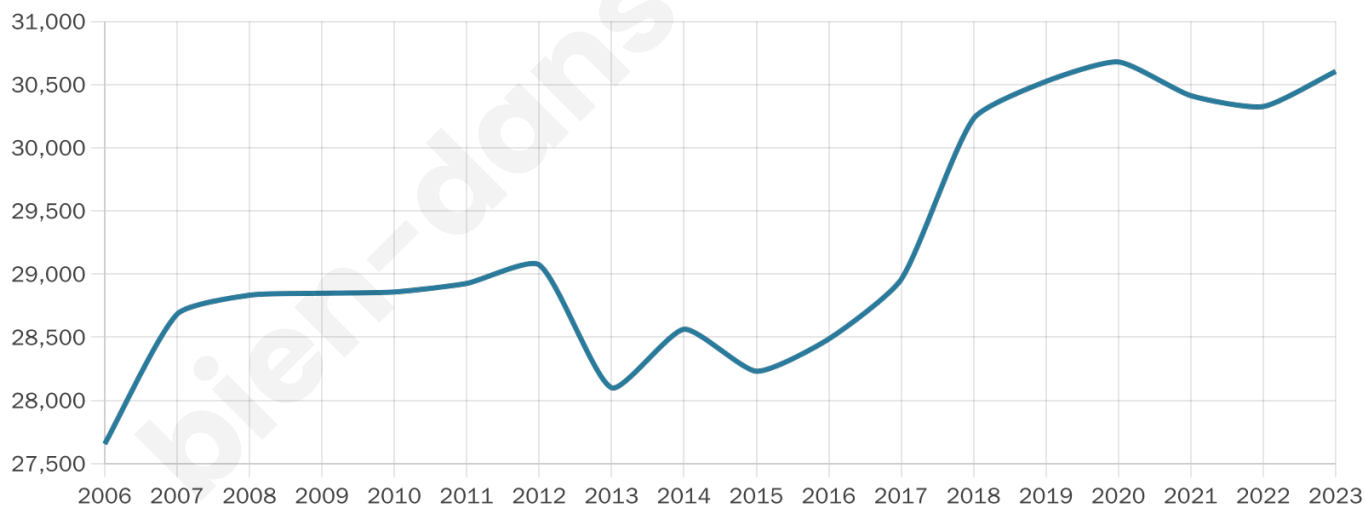

Nombre d'habitants

30 604

Age moyen

45 ans

Pop active

44.7%

Taux chômage

9.2%

Pop densité

2 186 h/km²

Revenu moyen

22 590 €/an

Evolution du nombre d'habitants

Sources : Institut national de la statistique et des études économiques (insee) selon Les dernières parutions officielles de 2024 portant sur les années 2020, 2021 et 2022.

Tranche d'âge

Activité professionnelle

Niveau de diplôme

Composition des ménages

Profils électoraux

Premier tour

	Marine LE PEN	31.78 %
	Emmanuel MACRON	23.50 %
	Éric ZEMMOUR	14.75 %
	Jean-Luc MÉLENCHON	13.93 %
	Valérie PÉCRESSÉ	4.39 %
	Yannick JADOT	3.07 %
	Nicolas DUPONT-AIGNAN	2.89 %
	Jean LASSALLE	2.21 %
	Fabien ROUSSEL	1.58 %
	Anne HIDALGO	0.94 %
	Philippe POUTOU	0.65 %
	Nathalie ARTHAUD	0.31 %