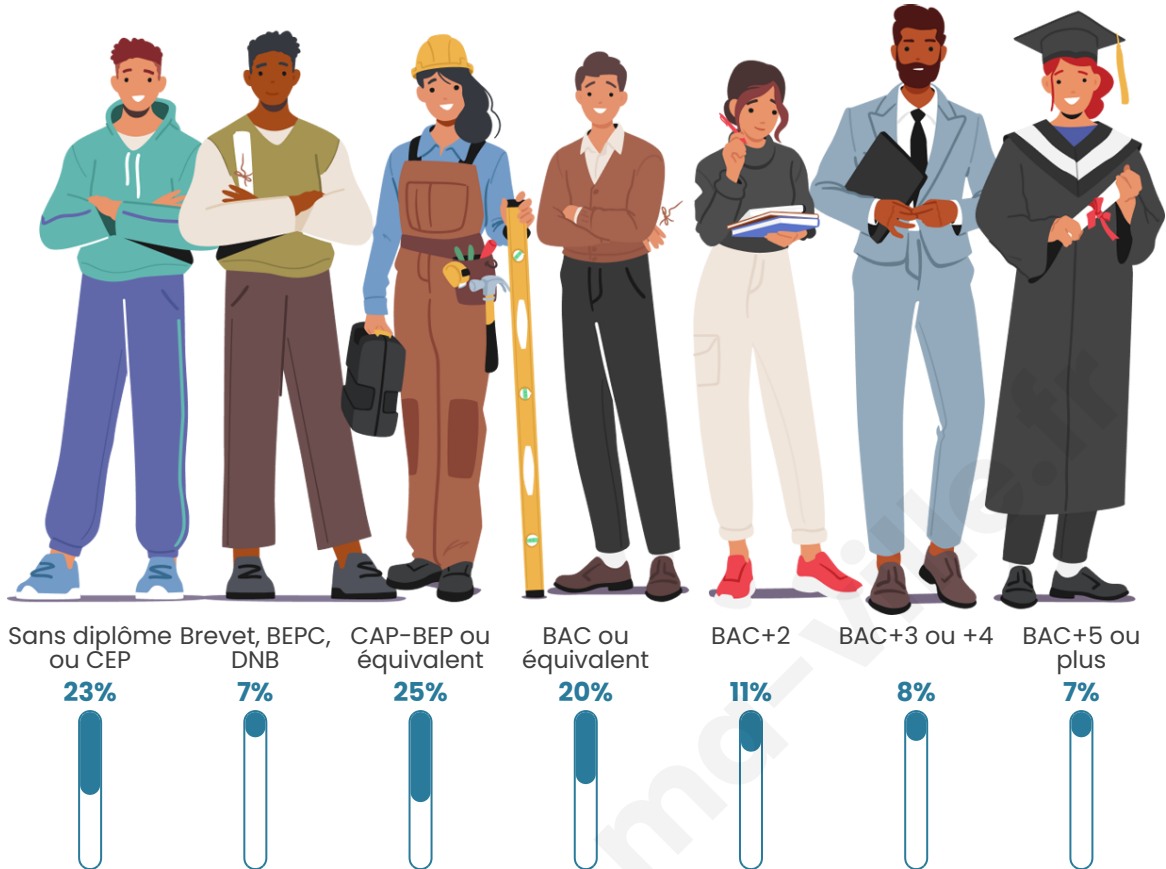

Nombre d'habitants

30 604

Age moyen

45 ans

Pop active

44.7%

Taux chômage

9.2%

Pop densité

2 186 h/km²

Revenu moyen

22 590 €/an

Evolution du nombre d'habitants

Sources : Institut national de la statistique et des études économiques (insee) selon Les dernières parutions officielles de 2024 portant sur les années 2020, 2021 et 2022.

Tranche d'âge

Activité professionnelle

Niveau de diplôme

Composition des ménages

Profils électoraux

Premier tour

	Marine LE PEN	31.78 %
	Emmanuel MACRON	23.50 %
	Éric ZEMMOUR	14.75 %
	Jean-Luc MÉLENCHON	13.93 %
	Valérie PÉCRESSÉ	4.39 %
	Yannick JADOT	3.07 %
	Nicolas DUPONT-AIGNAN	2.89 %
	Jean LASSALLE	2.21 %
	Fabien ROUSSEL	1.58 %
	Anne HIDALGO	0.94 %
	Philippe POUTOU	0.65 %
	Nathalie ARTHAUD	0.31 %