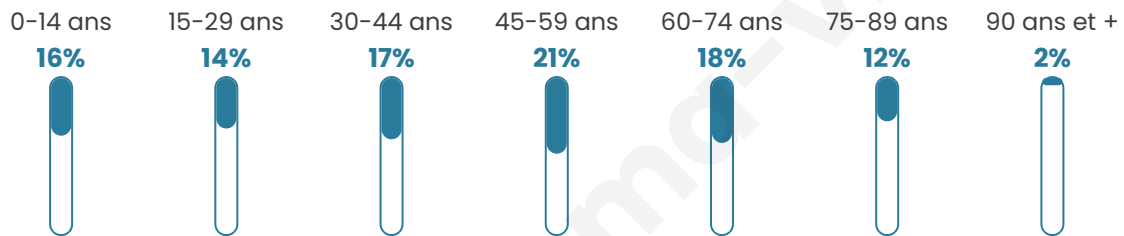

Nombre d'habitants

30 604

Age moyen

45 ans

Pop active

44.7%

Taux chômage

9.2%

Pop densité

2 186 h/km²

Revenu moyen

22 590 €/an

Evolution du nombre d'habitants

Sources : Institut national de la statistique et des études économiques (insee) selon Les dernières parutions officielles de 2024 portant sur les années 2020, 2021 et 2022.

Tranche d'âge

Activité professionnelle

Niveau de diplôme

Composition des ménages

Profils électoraux

Premier tour

	Marine LE PEN	31.78 %
	Emmanuel MACRON	23.50 %
	Éric ZEMMOUR	14.75 %
	Jean-Luc MÉLENCHON	13.93 %
	Valérie PÉCRESSÉ	4.39 %
	Yannick JADOT	3.07 %
	Nicolas DUPONT-AIGNAN	2.89 %
	Jean LASSALLE	2.21 %
	Fabien ROUSSEL	1.58 %
	Anne HIDALGO	0.94 %
	Philippe POUTOU	0.65 %
	Nathalie ARTHAUD	0.31 %