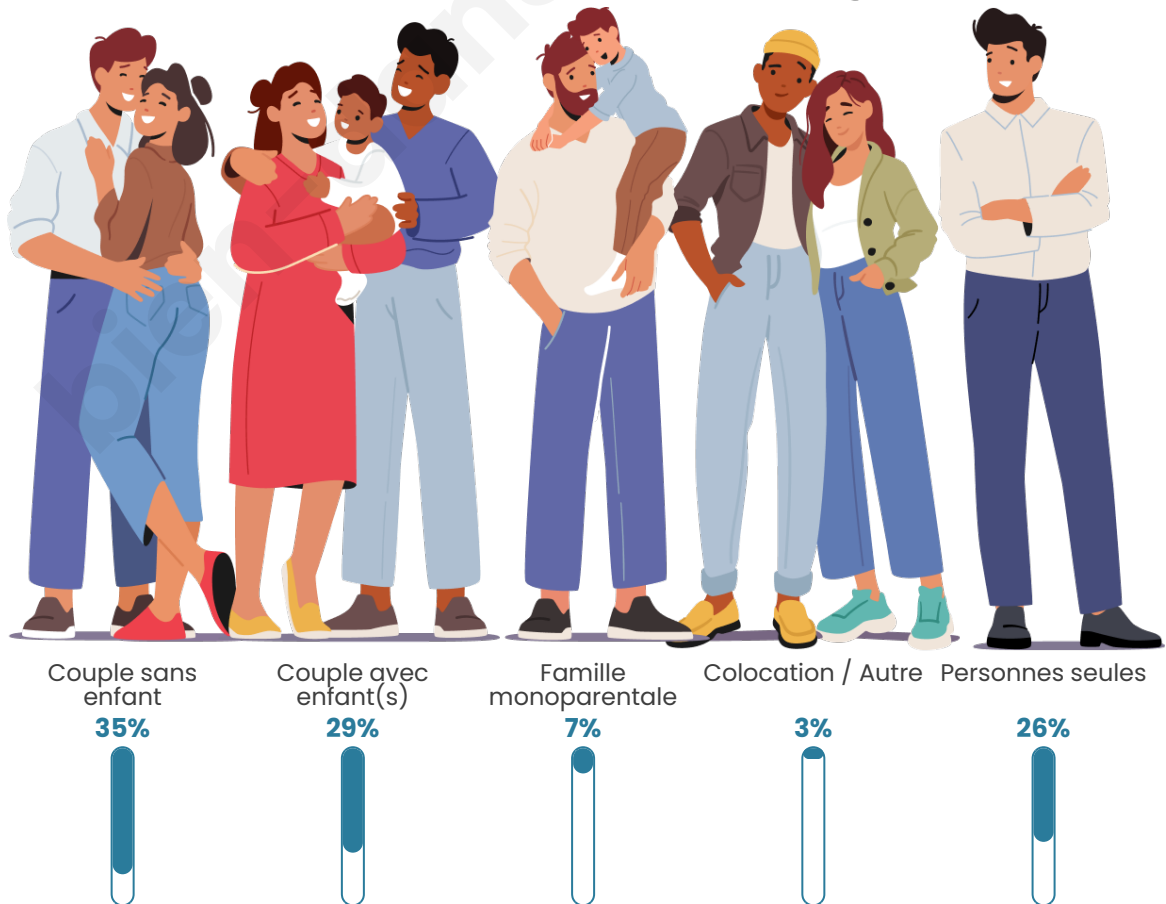

Nombre d'habitants

30 604

Age moyen

45 ans

Pop active

44.7%

Taux chômage

9.2%

Tranche d'âge

Activité professionnelle

Niveau de diplôme

Composition des ménages

Profils électoraux

Premier tour

	Marine LE PEN	31.78 %
	Emmanuel MACRON	23.50 %
	Éric ZEMMOUR	14.75 %
	Jean-Luc MÉLENCHON	13.93 %
	Valérie PÉCRESSÉ	4.39 %
	Yannick JADOT	3.07 %
	Nicolas DUPONT-AIGNAN	2.89 %
	Jean LASSALLE	2.21 %
	Fabien ROUSSEL	1.58 %
	Anne HIDALGO	0.94 %
	Philippe POUTOU	0.65 %
	Nathalie ARTHAUD	0.31 %