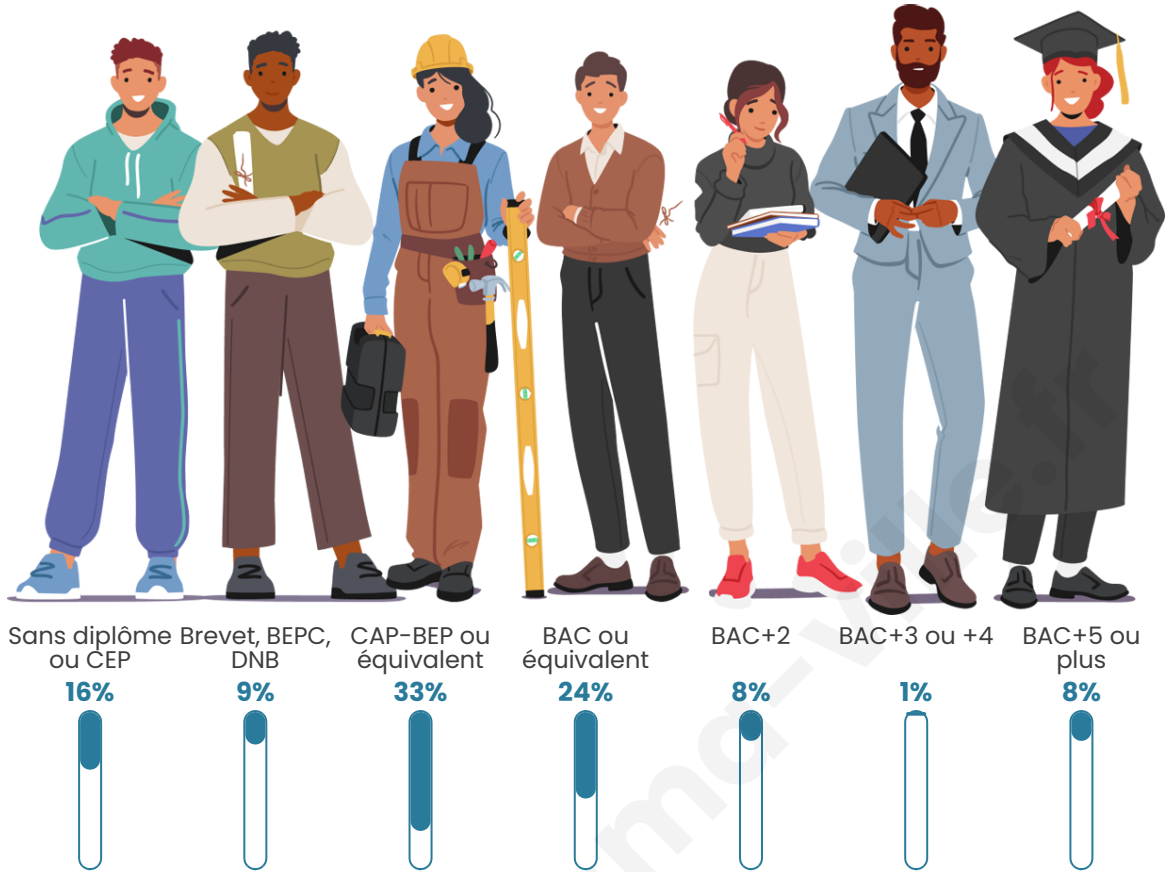

Niveau de diplôme