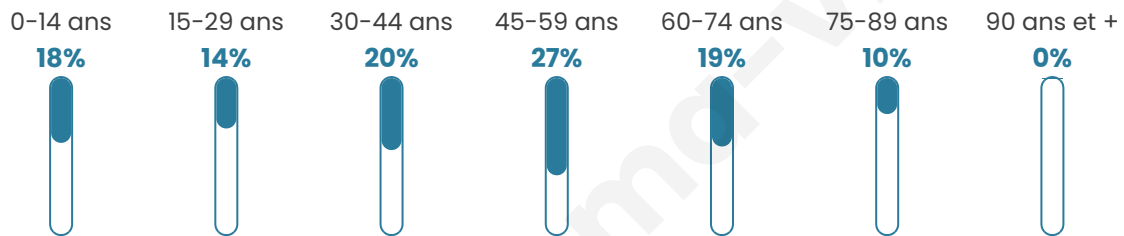

Nombre d'habitants

121

Age moyen

43 ans

Pop active

57%

Taux chômage

4.9%

Pop densité

9 h/km²

Revenu moyen

20 130 €/an

Evolution du nombre d'habitants

Sources : Institut national de la statistique et des études économiques (insee) selon Les dernières parutions officielles de 2024 portant sur les années 2020, 2021 et 2022.

Tranche d'âge

Activité professionnelle

Niveau de diplôme

Composition des ménages

Profils électoraux

Premier tour

	Marine LE PEN	30.23 %
	Emmanuel MACRON	26.74 %
	Valérie PÉCRESE	15.12 %
	Jean LASSALLE	8.14 %
	Éric ZEMMOUR	8.14 %
	Fabien ROUSSEL	4.65 %
	Jean-Luc MÉLENCHON	4.65 %
	Anne HIDALGO	1.16 %
	Yannick JADOT	1.16 %
	Nathalie ARTHAUD	0.00 %
	Philippe POUTOU	0.00 %
	Nicolas DUPONT-AIGNAN	0.00 %