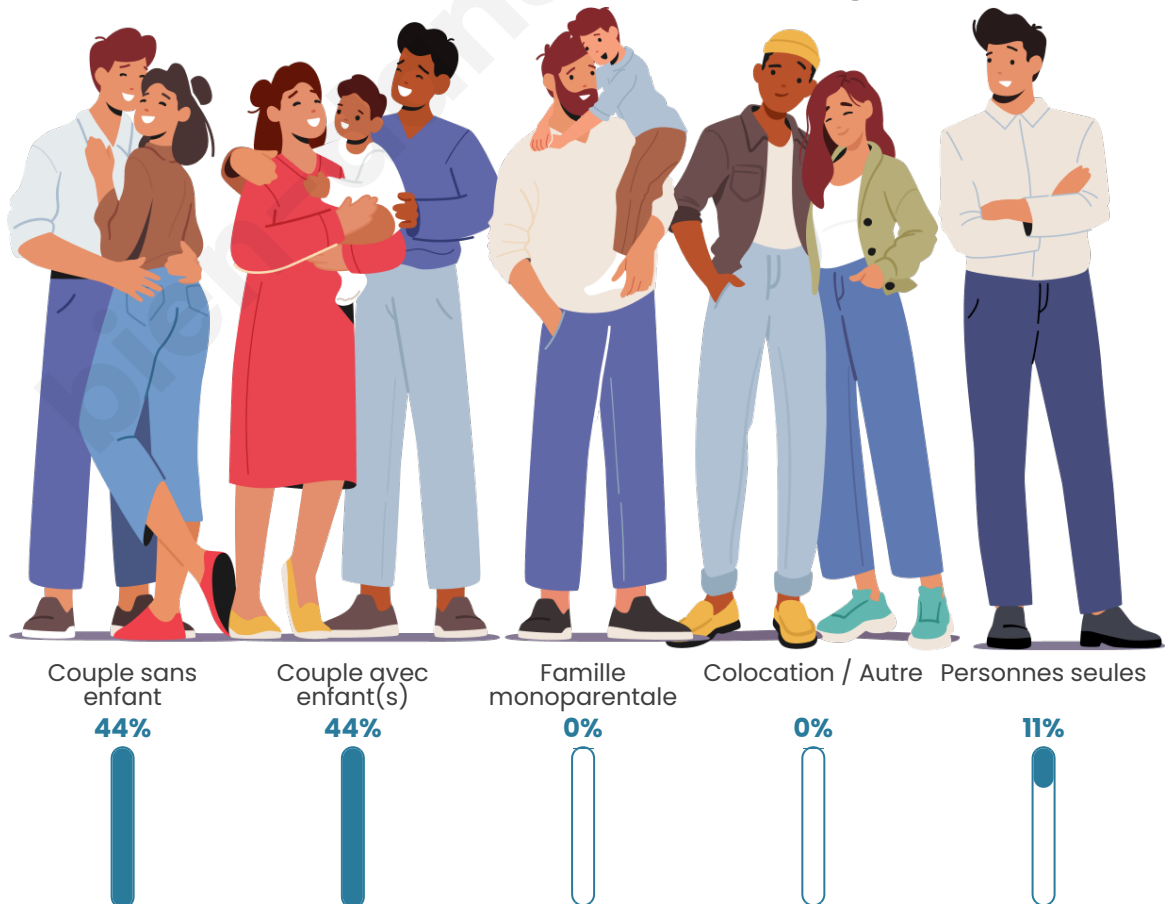

Nombre d'habitants

121

Age moyen

43 ans

Pop active

57%

Taux chômage

4.9%

Tranche d'âge

Activité professionnelle

Niveau de diplôme

Composition des ménages

Profils électoraux

Premier tour

	Marine LE PEN	30.23 %
	Emmanuel MACRON	26.74 %
	Valérie PÉCRESE	15.12 %
	Jean LASSALLE	8.14 %
	Éric ZEMMOUR	8.14 %
	Fabien ROUSSEL	4.65 %
	Jean-Luc MÉLENCHON	4.65 %
	Anne HIDALGO	1.16 %
	Yannick JADOT	1.16 %
	Nathalie ARTHAUD	0.00 %
	Philippe POUTOU	0.00 %
	Nicolas DUPONT-AIGNAN	0.00 %