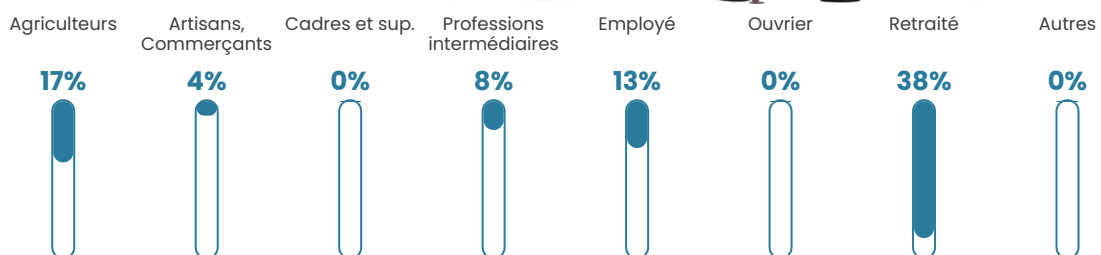

Pop densité

9 h/km²

Revenu moyen

20 130 €/an

Evolution du nombre d'habitants

Sources : Institut national de la statistique et des études économiques (insee) selon Les dernières parutions officielles de 2024 portant sur les années 2020, 2021 et 2022.

Tranche d'âge

Activité professionnelle

Niveau de diplôme

Composition des ménages

Profils électoraux

Premier tour

	Marine LE PEN	30.23 %
	Emmanuel MACRON	26.74 %
	Valérie PÉCRESE	15.12 %
	Jean LASSALLE	8.14 %
	Éric ZEMMOUR	8.14 %
	Fabien ROUSSEL	4.65 %
	Jean-Luc MÉLENCHON	4.65 %
	Anne HIDALGO	1.16 %
	Yannick JADOT	1.16 %
	Nathalie ARTHAUD	0.00 %
	Philippe POUTOU	0.00 %
	Nicolas DUPONT-AIGNAN	0.00 %