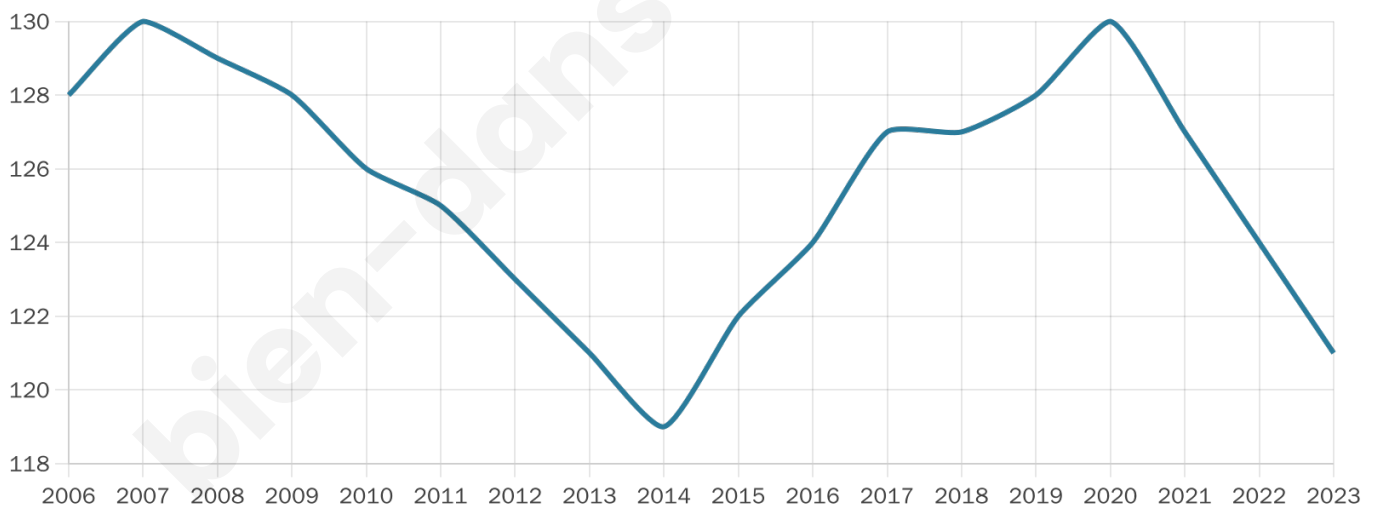

Nombre d'habitants

121

Age moyen

43 ans

Pop active

57%

Taux chômage

4.9%

Pop densité

9 h/km²

Revenu moyen

20 130 €/an

Evolution du nombre d'habitants

Sources : Institut national de la statistique et des études économiques (insee) selon Les dernières parutions officielles de 2024 portant sur les années 2020, 2021 et 2022.

Tranche d'âge

Activité professionnelle

Niveau de diplôme

Composition des ménages

Profils électoraux

Premier tour

	Marine LE PEN	30.23 %
	Emmanuel MACRON	26.74 %
	Valérie PÉCRESE	15.12 %
	Jean LASSALLE	8.14 %
	Éric ZEMMOUR	8.14 %
	Fabien ROUSSEL	4.65 %
	Jean-Luc MÉLENCHON	4.65 %
	Anne HIDALGO	1.16 %
	Yannick JADOT	1.16 %
	Nathalie ARTHAUD	0.00 %
	Philippe POUTOU	0.00 %
	Nicolas DUPONT-AIGNAN	0.00 %