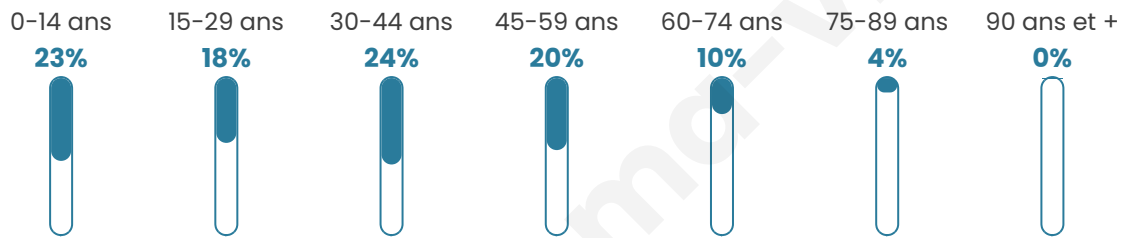

# Statistiques sur la population

Nombre d'habitants

**1 115**

Age moyen

**35 ans**

Pop active

**54.8%**

Taux chômage

**3.1%**

Pop densité

**139 h/km<sup>2</sup>**

Revenu moyen

**35 220 €/an**

## Evolution du nombre d'habitants

Sources : Institut national de la statistique et des études économiques (insee) selon Les dernières parutions officielles de 2024 portant sur les années 2020, 2021 et 2022.

## Tranche d'âge