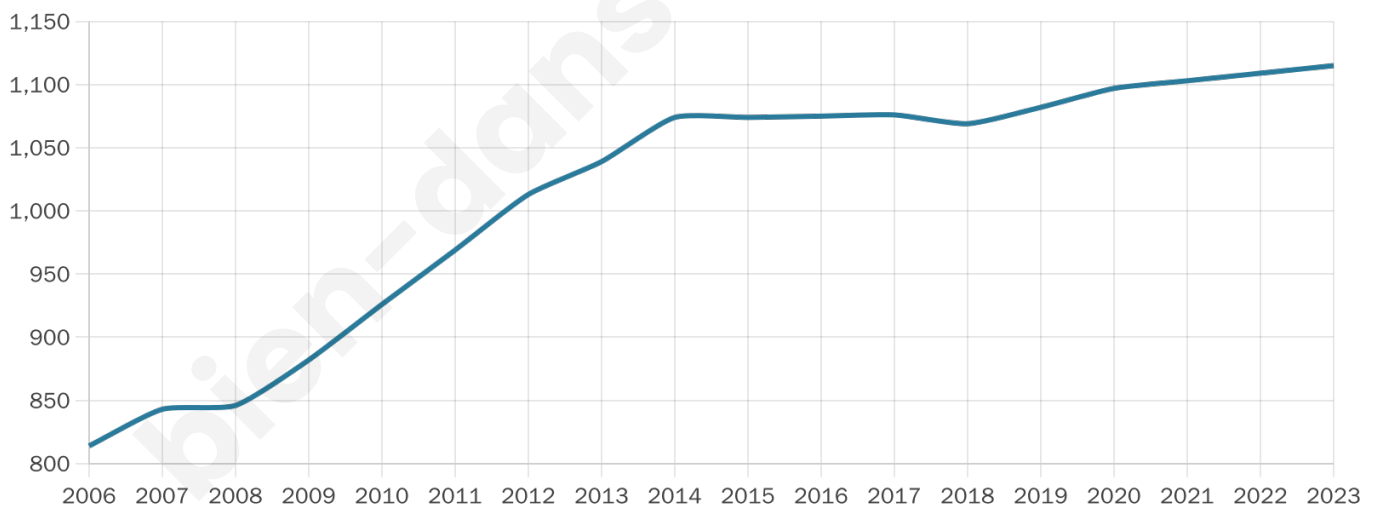

# Statistiques sur la population

Nombre d'habitants

**1 115**

Age moyen

**35 ans**

Pop active

**54.8%**

Taux chômage

**3.1%**

Pop densité

**139 h/km<sup>2</sup>**

Revenu moyen

**35 220 €/an**

## Evolution du nombre d'habitants

Sources : Institut national de la statistique et des études économiques (insee) selon Les dernières parutions officielles de 2024 portant sur les années 2020, 2021 et 2022.