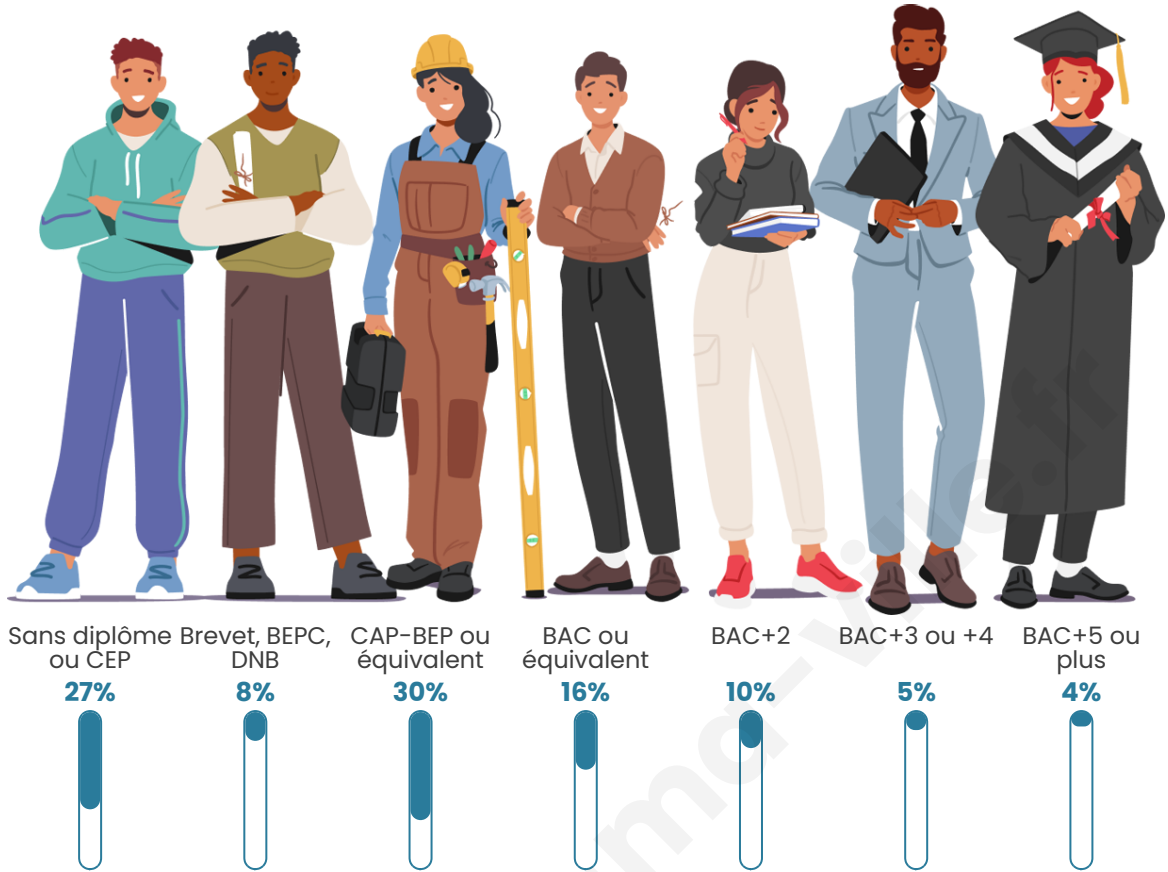

Niveau de diplôme