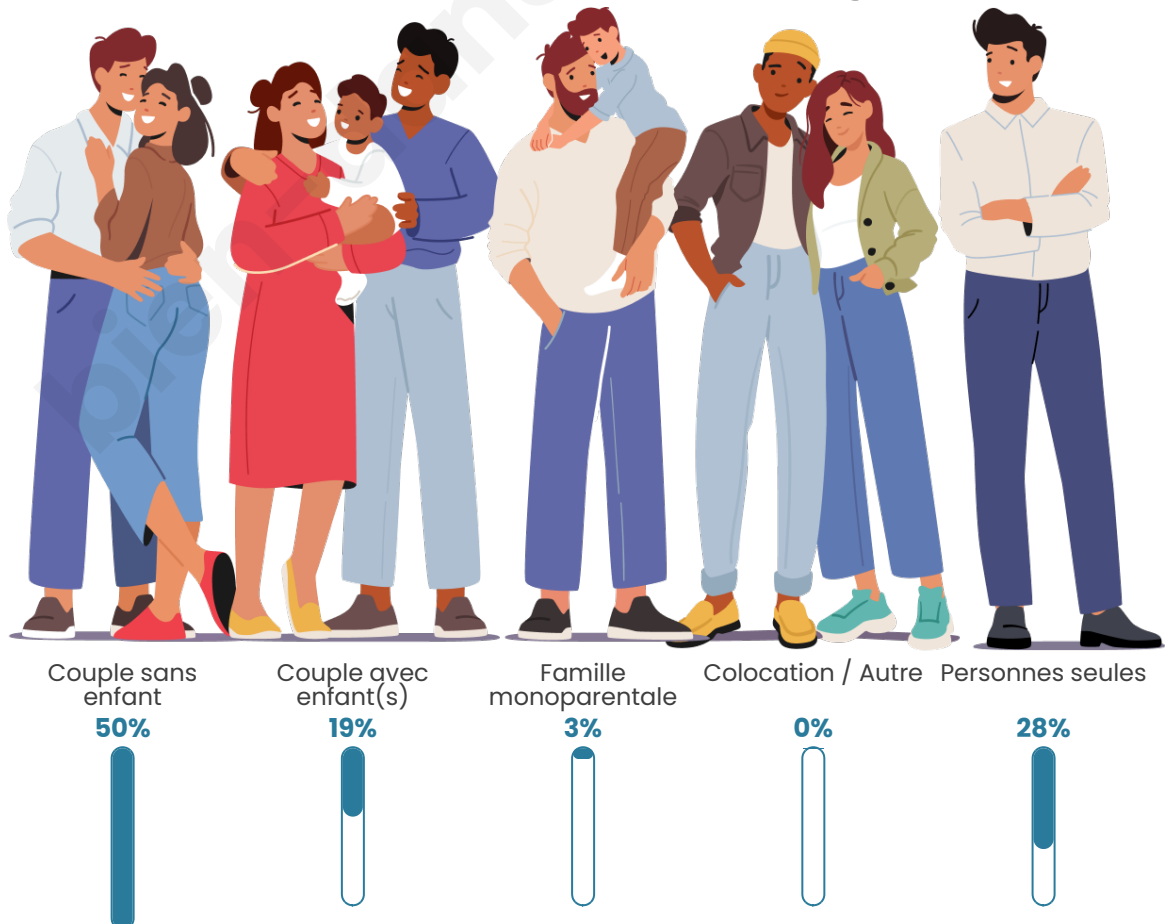

Tranche d'âge

Activité professionnelle

Niveau de diplôme

Composition des ménages

Profils électoraux

Premier tour

	Marine LE PEN	26.53 %
	Jean-Luc MÉLENCHON	23.81 %
	Emmanuel MACRON	18.37 %
	Éric ZEMMOUR	12.93 %
	Fabien ROUSSEL	4.76 %
	Jean LASSALLE	3.40 %
	Yannick JADOT	3.40 %
	Valérie PÉCRESSE	3.40 %
	Nicolas DUPONT-AIGNAN	2.04 %
	Anne HIDALGO	0.68 %
	Philippe POUTOU	0.68 %
	Nathalie ARTHAUD	0.00 %