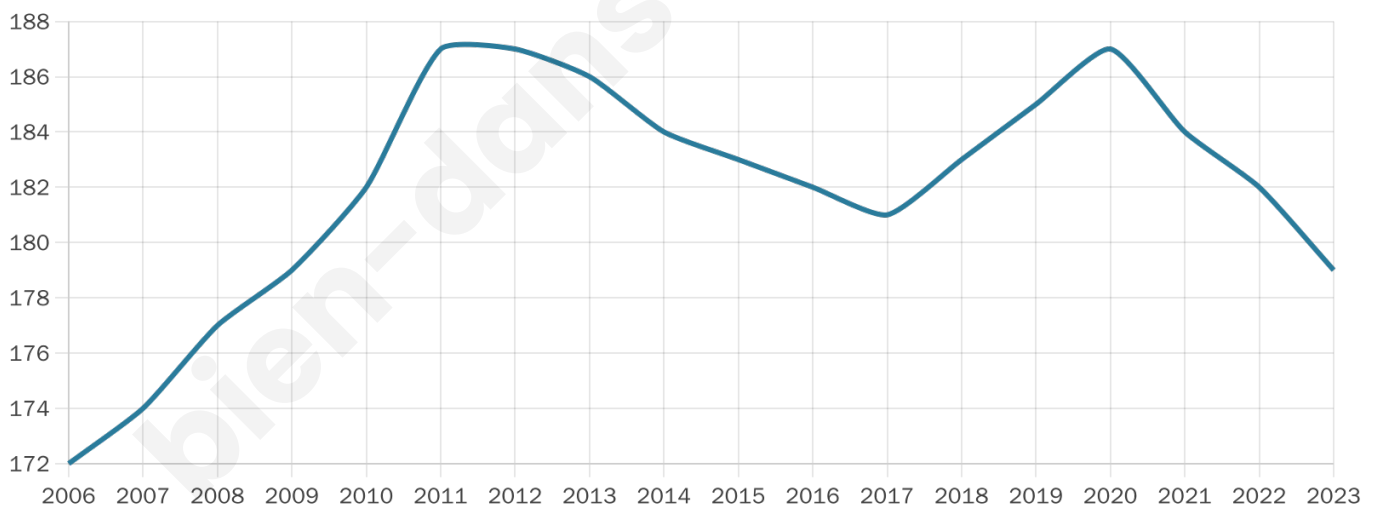

Statistiques sur la population

Nombre d'habitants

179

Age moyen

56 ans

Pop active

36.9%

Taux chômage

9.1%

Pop densité

11 h/km²

Revenu moyen

22 630 €/an

Evolution du nombre d'habitants

Sources : Institut national de la statistique et des études économiques (insee) selon Les dernières parutions officielles de 2024 portant sur les années 2020, 2021 et 2022.

Tranche d'âge

Activité professionnelle

Niveau de diplôme

Composition des ménages

Profils électoraux

Premier tour

	Marine LE PEN	26.53 %
	Jean-Luc MÉLENCHON	23.81 %
	Emmanuel MACRON	18.37 %
	Éric ZEMMOUR	12.93 %
	Fabien ROUSSEL	4.76 %
	Jean LASSALLE	3.40 %
	Yannick JADOT	3.40 %
	Valérie PÉCRESSE	3.40 %
	Nicolas DUPONT-AIGNAN	2.04 %
	Anne HIDALGO	0.68 %
	Philippe POUTOU	0.68 %
	Nathalie ARTHAUD	0.00 %