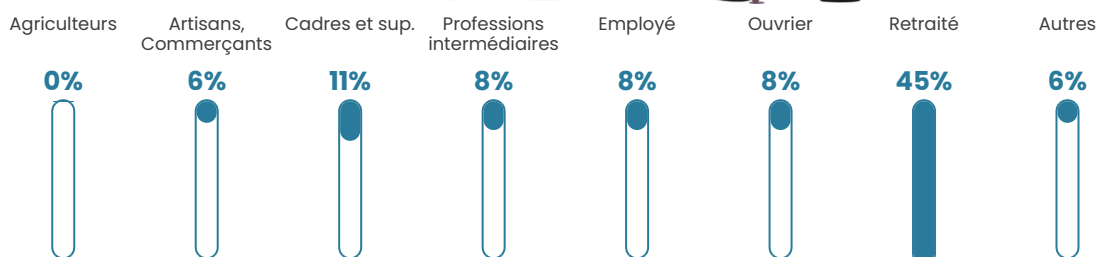

9.1%

Pop densité

11 h/km²

Revenu moyen

22 630 €/an

Evolution du nombre d'habitants

Sources : Institut national de la statistique et des études économiques (insee) selon Les dernières parutions officielles de 2024 portant sur les années 2020, 2021 et 2022.

Tranche d'âge

Activité professionnelle

Niveau de diplôme

Composition des ménages

Profils électoraux

Premier tour

	Marine LE PEN	26.53 %
	Jean-Luc MÉLENCHON	23.81 %
	Emmanuel MACRON	18.37 %
	Éric ZEMMOUR	12.93 %
	Fabien ROUSSEL	4.76 %
	Jean LASSALLE	3.40 %
	Yannick JADOT	3.40 %
	Valérie PÉCRESSE	3.40 %
	Nicolas DUPONT-AIGNAN	2.04 %
	Anne HIDALGO	0.68 %
	Philippe POUTOU	0.68 %
	Nathalie ARTHAUD	0.00 %