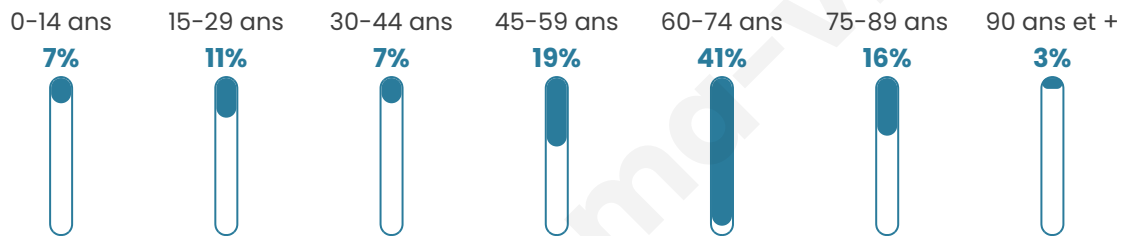

Statistiques sur la population

Nombre d'habitants

179

Age moyen

56 ans

Pop active

36.9%

Taux chômage

9.1%

Pop densité

11 h/km²

Revenu moyen

22 630 €/an

Evolution du nombre d'habitants

Sources : Institut national de la statistique et des études économiques (insee) selon Les dernières parutions officielles de 2024 portant sur les années 2020, 2021 et 2022.

Tranche d'âge

Activité professionnelle

Niveau de diplôme

Composition des ménages

Profils électoraux

Premier tour

	Marine LE PEN	26.53 %
	Jean-Luc MÉLENCHON	23.81 %
	Emmanuel MACRON	18.37 %
	Éric ZEMMOUR	12.93 %
	Fabien ROUSSEL	4.76 %
	Jean LASSALLE	3.40 %
	Yannick JADOT	3.40 %
	Valérie PÉCRESSE	3.40 %
	Nicolas DUPONT-AIGNAN	2.04 %
	Anne HIDALGO	0.68 %
	Philippe POUTOU	0.68 %
	Nathalie ARTHAUD	0.00 %

178 inscrits

Participation : 85.39%

Votes blancs : 2.63%

Votes nuls : 0.66%

Second tour

	Emmanuel MACRON	51,52 %
	Marine LE PEN	48,48 %

178 inscrits

Participation : 83.15%