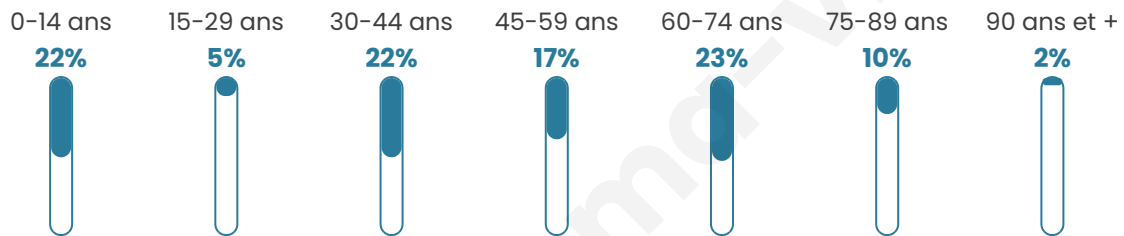

# Statistiques sur la population

Nombre d'habitants

**132**

Age moyen

**45 ans**

Pop active

**37.1%**

Taux chômage

**11.4%**

Pop densité

**22 h/km<sup>2</sup>**

Revenu moyen

**20 170 €/an**

## Evolution du nombre d'habitants

Sources : Institut national de la statistique et des études économiques (insee) selon Les dernières parutions officielles de 2024 portant sur les années 2020, 2021 et 2022.

## Tranche d'âge