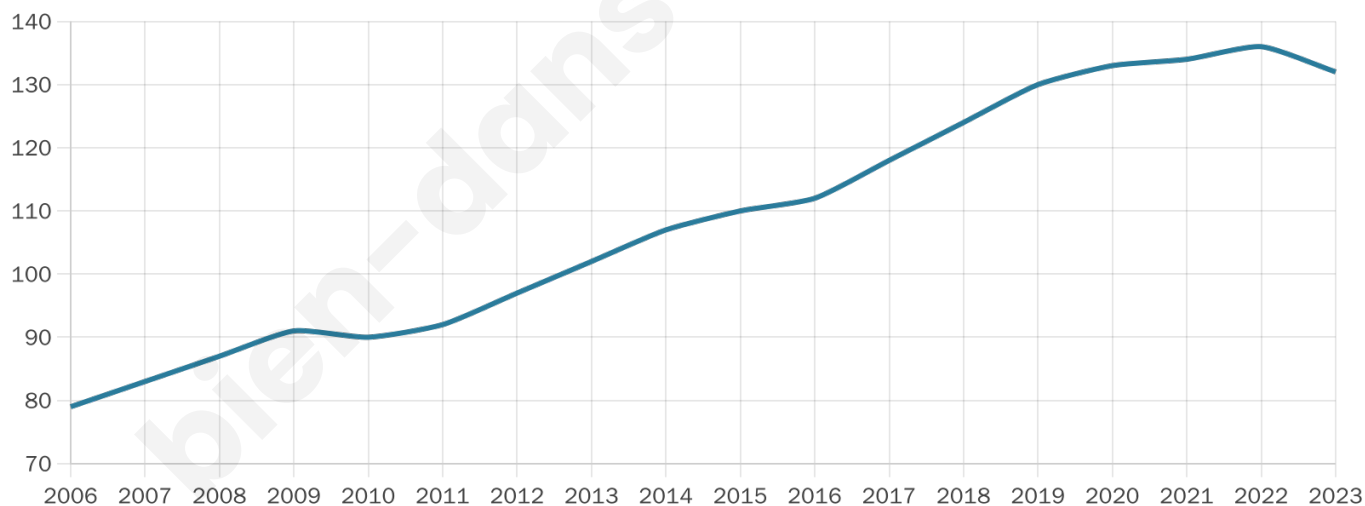

# Statistiques sur la population

Nombre d'habitants

**132**

Age moyen

**45 ans**

Pop active

**37.1%**

Taux chômage

**11.4%**

Pop densité

**22 h/km<sup>2</sup>**

Revenu moyen

**20 170 €/an**

## Evolution du nombre d'habitants

Sources : Institut national de la statistique et des études économiques (insee) selon Les dernières parutions officielles de 2024 portant sur les années 2020, 2021 et 2022.