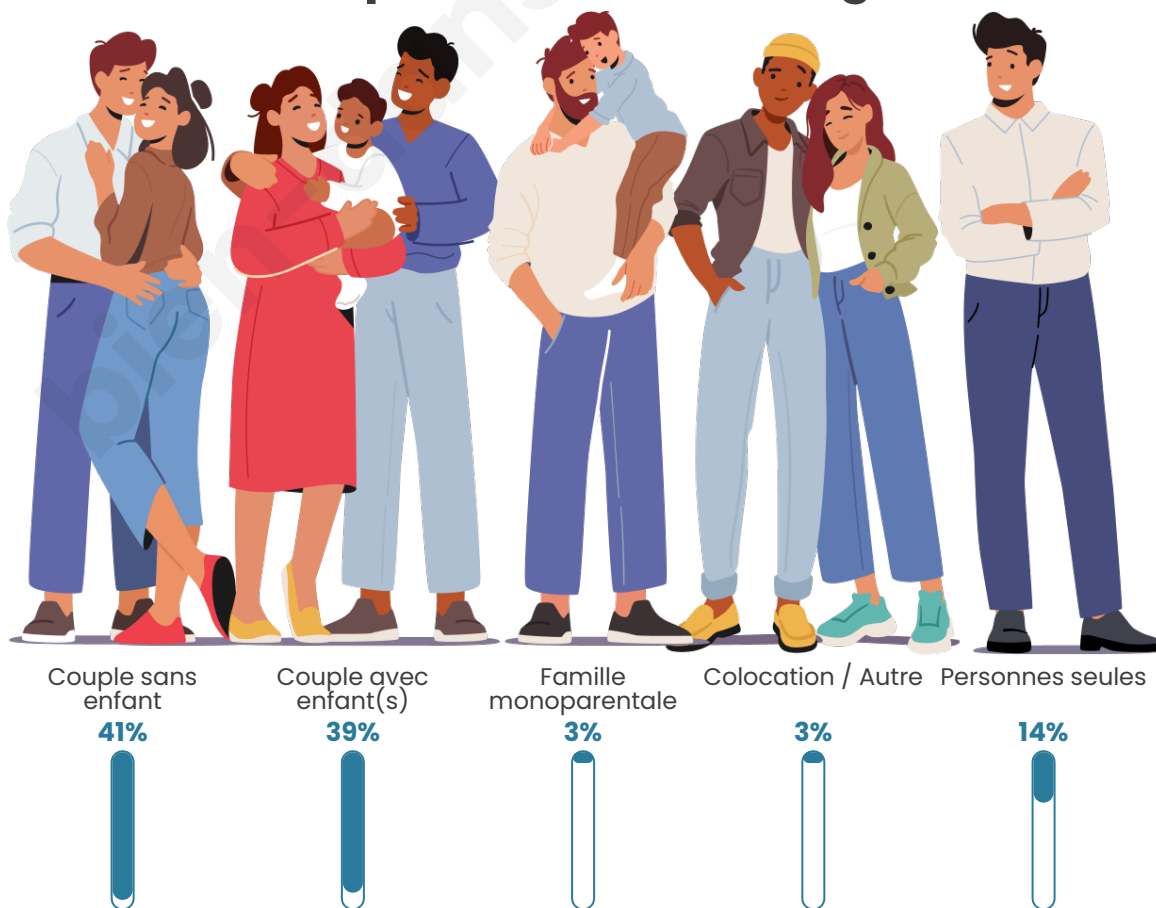

Tranche d'âge

Activité professionnelle

Niveau de diplôme

Composition des ménages

Profils électoraux

Premier tour

	Marine LE PEN	54.91 %
	Emmanuel MACRON	13.58 %
	Jean-Luc MÉLENCHON	8.09 %
	Éric ZEMMOUR	5.49 %
	Jean LASSALLE	4.91 %
	Fabien ROUSSEL	2.89 %
	Valérie PÉCRESE	2.89 %
	Yannick JADOT	2.31 %
	Nicolas DUPONT-AIGNAN	2.02 %
	Philippe POUTOU	1.16 %
	Nathalie ARTHAUD	0.87 %
	Anne HIDALGO	0.87 %