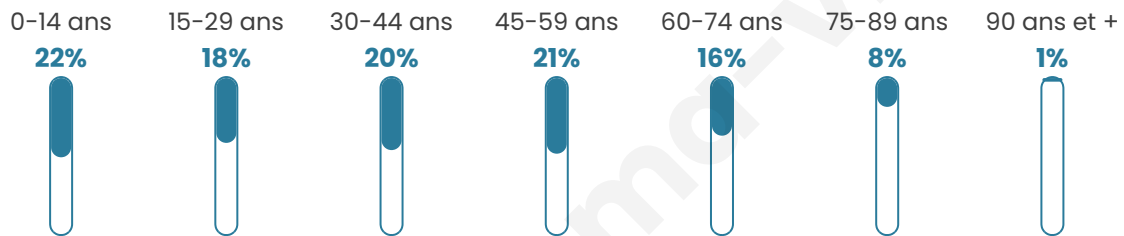

Age moyen

39 ans

Pop active

45.8%

Taux chômage

16.6%

Pop densité

58 h/km²

Revenu moyen

19 330 €/an

Evolution du nombre d'habitants

Sources : Institut national de la statistique et des études économiques (insee) selon Les dernières parutions officielles de 2024 portant sur les années 2020, 2021 et 2022.

Tranche d'âge

Activité professionnelle

Niveau de diplôme

Composition des ménages

Profils électoraux

Premier tour

	Marine LE PEN	54.91 %
	Emmanuel MACRON	13.58 %
	Jean-Luc MÉLENCHON	8.09 %
	Éric ZEMMOUR	5.49 %
	Jean LASSALLE	4.91 %
	Fabien ROUSSEL	2.89 %
	Valérie PÉCRESE	2.89 %
	Yannick JADOT	2.31 %
	Nicolas DUPONT-AIGNAN	2.02 %
	Philippe POUTOU	1.16 %
	Nathalie ARTHAUD	0.87 %
	Anne HIDALGO	0.87 %