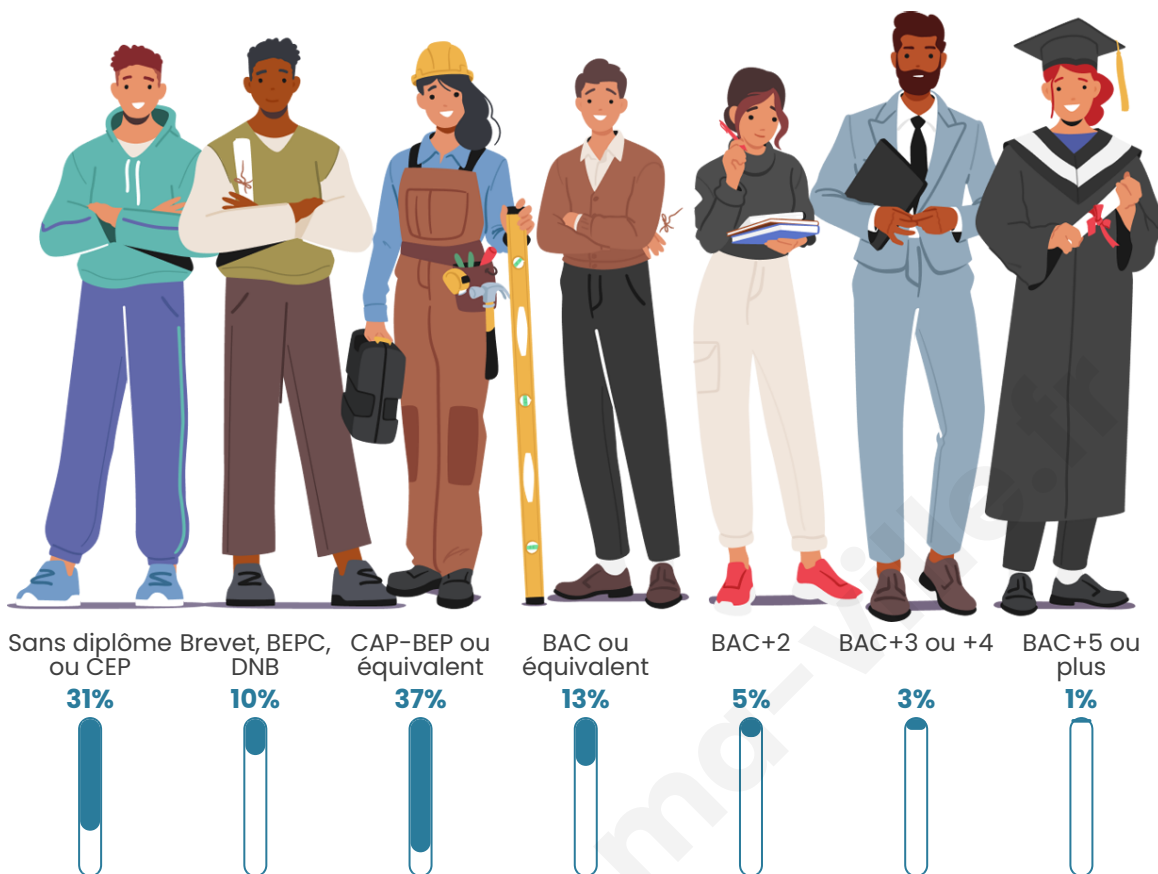

Age moyen

39 ans

Pop active

45.8%

Taux chômage

16.6%

Pop densité

58 h/km²

Tranche d'âge

Activité professionnelle

Niveau de diplôme

Composition des ménages

Profils électoraux

Premier tour

	Marine LE PEN	54.91 %
	Emmanuel MACRON	13.58 %
	Jean-Luc MÉLENCHON	8.09 %
	Éric ZEMMOUR	5.49 %
	Jean LASSALLE	4.91 %
	Fabien ROUSSEL	2.89 %
	Valérie PÉCRESE	2.89 %
	Yannick JADOT	2.31 %
	Nicolas DUPONT-AIGNAN	2.02 %
	Philippe POUTOU	1.16 %
	Nathalie ARTHAUD	0.87 %
	Anne HIDALGO	0.87 %