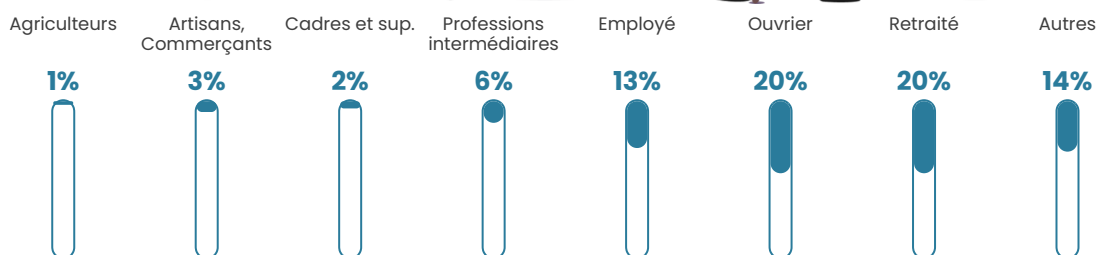

Revenu moyen

19 330 €/an

Evolution du nombre d'habitants

Sources : Institut national de la statistique et des études économiques (insee) selon Les dernières parutions officielles de 2024 portant sur les années 2020, 2021 et 2022.

Tranche d'âge

Activité professionnelle

Niveau de diplôme

Composition des ménages

Profils électoraux

Premier tour

	Marine LE PEN	54.91 %
	Emmanuel MACRON	13.58 %
	Jean-Luc MÉLENCHON	8.09 %
	Éric ZEMMOUR	5.49 %
	Jean LASSALLE	4.91 %
	Fabien ROUSSEL	2.89 %
	Valérie PÉCRESE	2.89 %
	Yannick JADOT	2.31 %
	Nicolas DUPONT-AIGNAN	2.02 %
	Philippe POUTOU	1.16 %
	Nathalie ARTHAUD	0.87 %
	Anne HIDALGO	0.87 %