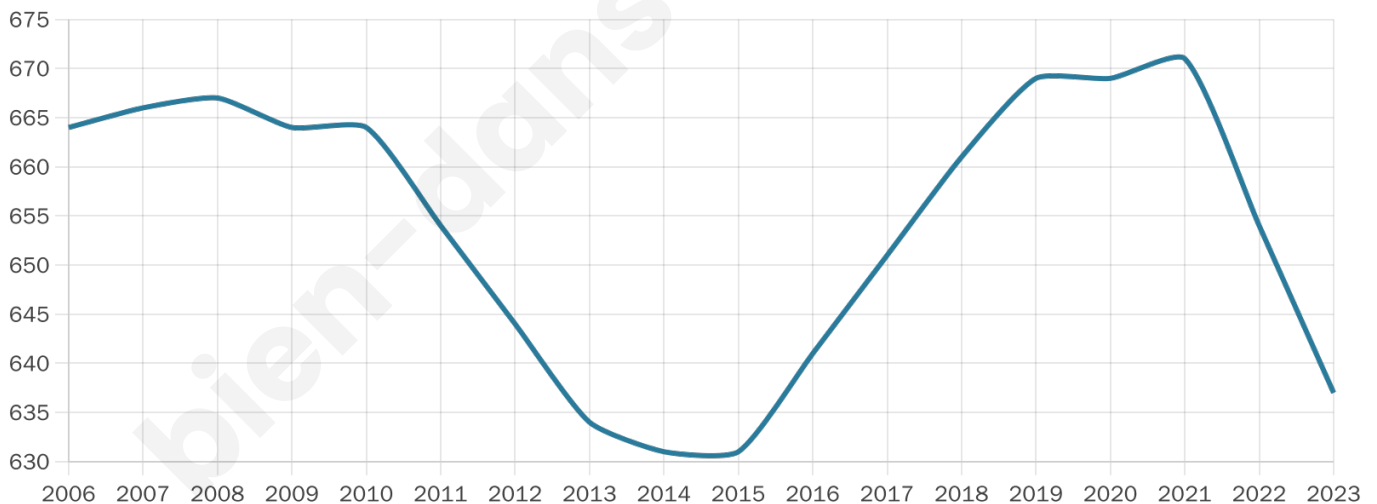

Age moyen

39 ans

Pop active

45.8%

Taux chômage

16.6%

Pop densité

58 h/km²

Revenu moyen

19 330 €/an

Evolution du nombre d'habitants

Sources : Institut national de la statistique et des études économiques (insee) selon Les dernières parutions officielles de 2024 portant sur les années 2020, 2021 et 2022.