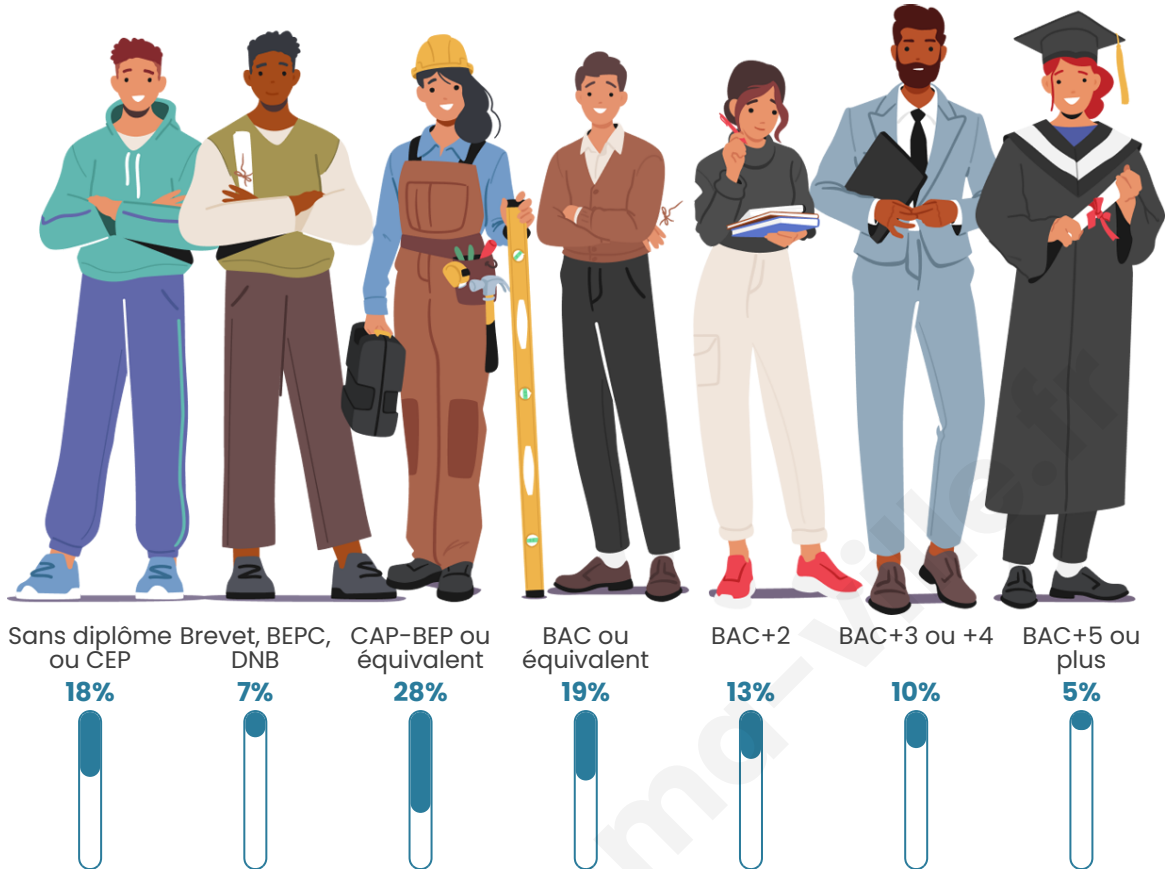

670

Age moyen

43 ans

Pop active

46.1%

Taux chômage

6.6%

Pop densité

Tranche d'âge

Activité professionnelle

Niveau de diplôme

Composition des ménages

Profils électoraux

Premier tour

	Marine LE PEN	31.44 %
	Emmanuel MACRON	25.11 %
	Jean-Luc MÉLENCHON	19.21 %
	Éric ZEMMOUR	5.68 %
	Nicolas DUPONT-AIGNAN	3.93 %
	Valérie PÉCRESSÉ	3.49 %
	Fabien ROUSSEL	2.84 %
	Yannick JADOT	2.40 %
	Jean LASSALLE	2.18 %
	Philippe POUTOU	1.53 %
	Nathalie ARTHAUD	1.31 %
	Anne HIDALGO	0.87 %