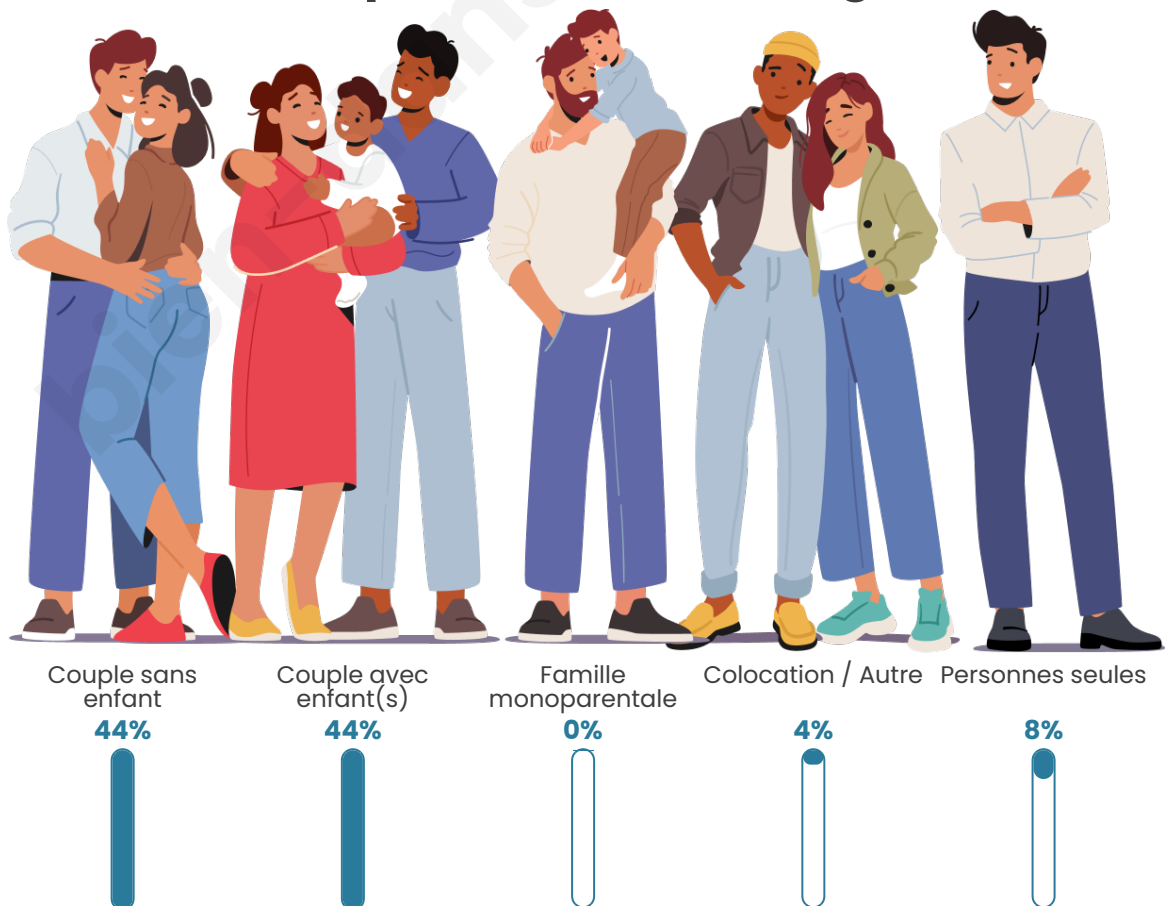

Tranche d'âge

Activité professionnelle

Niveau de diplôme

Composition des ménages

Profils électoraux

Premier tour

	Marine LE PEN	31.44 %
	Emmanuel MACRON	25.11 %
	Jean-Luc MÉLENCHON	19.21 %
	Éric ZEMMOUR	5.68 %
	Nicolas DUPONT-AIGNAN	3.93 %
	Valérie PÉCRESSÉ	3.49 %
	Fabien ROUSSEL	2.84 %
	Yannick JADOT	2.40 %
	Jean LASSALLE	2.18 %
	Philippe POUTOU	1.53 %
	Nathalie ARTHAUD	1.31 %
	Anne HIDALGO	0.87 %