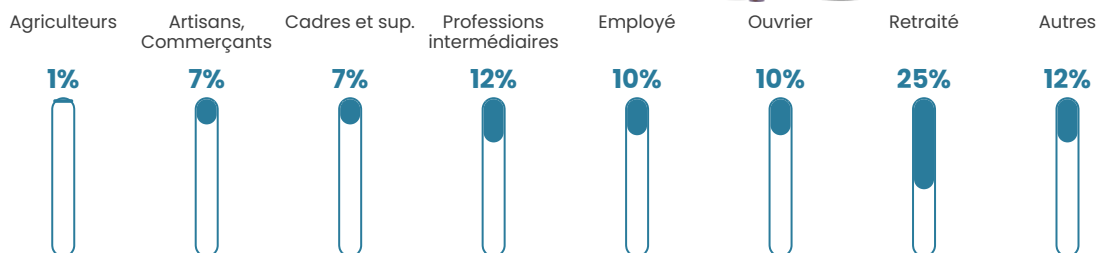

134 h/km²

Revenu moyen

22 650 €/an

Evolution du nombre d'habitants

Sources : Institut national de la statistique et des études économiques (insee) selon Les dernières parutions officielles de 2024 portant sur les années 2020, 2021 et 2022.

Tranche d'âge

Activité professionnelle

Niveau de diplôme

Composition des ménages

Profils électoraux

Premier tour

	Marine LE PEN	31.44 %
	Emmanuel MACRON	25.11 %
	Jean-Luc MÉLENCHON	19.21 %
	Éric ZEMMOUR	5.68 %
	Nicolas DUPONT-AIGNAN	3.93 %
	Valérie PÉCRESSÉ	3.49 %
	Fabien ROUSSEL	2.84 %
	Yannick JADOT	2.40 %
	Jean LASSALLE	2.18 %
	Philippe POUTOU	1.53 %
	Nathalie ARTHAUD	1.31 %
	Anne HIDALGO	0.87 %