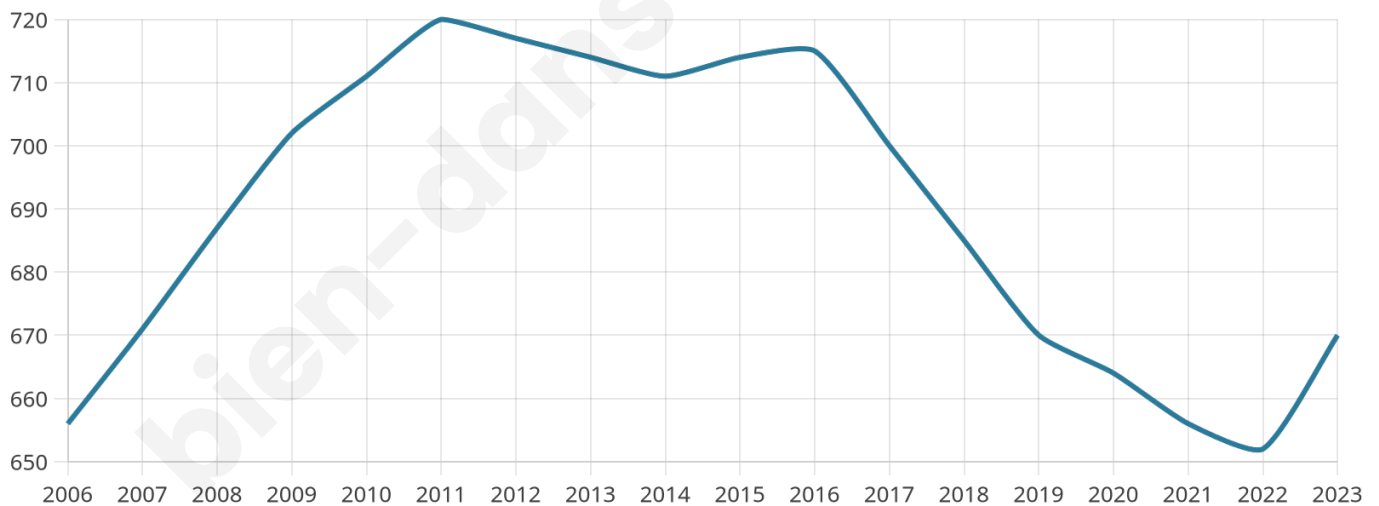

670

Age moyen

43 ans

Pop active

46.1%

Taux chômage

6.6%

Pop densité

134 h/km²

Revenu moyen

22 650 €/an

Evolution du nombre d'habitants

Sources : Institut national de la statistique et des études économiques (insee) selon Les dernières parutions officielles de 2024 portant sur les années 2020, 2021 et 2022.