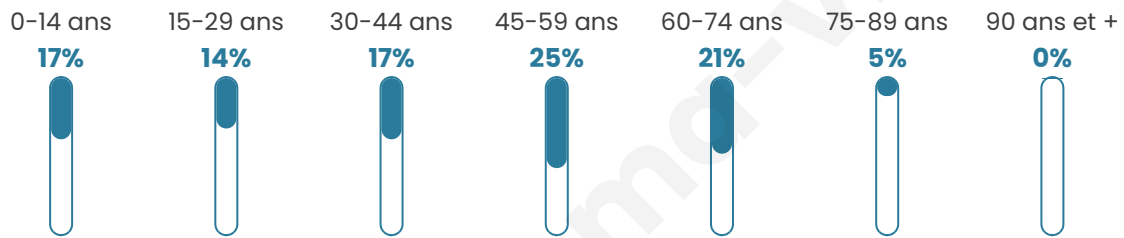

670

Age moyen

43 ans

Pop active

46.1%

Taux chômage

6.6%

Pop densité

134 h/km²

Revenu moyen

22 650 €/an

Evolution du nombre d'habitants

Sources : Institut national de la statistique et des études économiques (insee) selon Les dernières parutions officielles de 2024 portant sur les années 2020, 2021 et 2022.

Tranche d'âge

Activité professionnelle

Niveau de diplôme

Composition des ménages

Profils électoraux

Premier tour

	Marine LE PEN	31.44 %
	Emmanuel MACRON	25.11 %
	Jean-Luc MÉLENCHON	19.21 %
	Éric ZEMMOUR	5.68 %
	Nicolas DUPONT-AIGNAN	3.93 %
	Valérie PÉCRESSÉ	3.49 %
	Fabien ROUSSEL	2.84 %
	Yannick JADOT	2.40 %
	Jean LASSALLE	2.18 %
	Philippe POUTOU	1.53 %
	Nathalie ARTHAUD	1.31 %
	Anne HIDALGO	0.87 %

561 inscrits

Participation : 83.78%

Votes blancs : 2.13%

Votes nuls : 0.43%

Second tour

	Emmanuel MACRON	50,58 %
	Marine LE PEN	49,42 %

561 inscrits

Participation : 86.63%