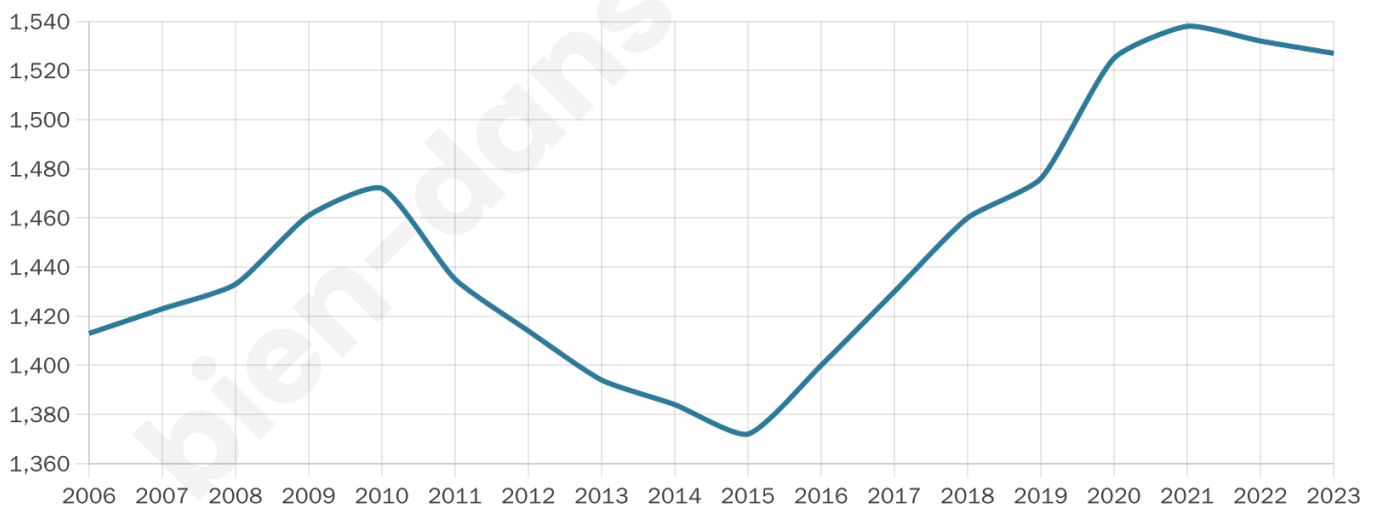

Situation géographique

i Informations clés

- **Région** : Normandie
- **Département** : Eure
- **Code postal** : 27300
- **Superficie** : 6 km²

Statistiques sur la population

Nombre d'habitants

1 527

Age moyen

46 ans

Pop active

40.7%

Taux chômage

6.6%

Pop densité

255 h/km²

Revenu moyen

23 580 €/an

Evolution du nombre d'habitants

Sources : Institut national de la statistique et des études économiques (insee) selon Les dernières parutions officielles de 2024 portant sur les années 2020, 2021 et 2022.