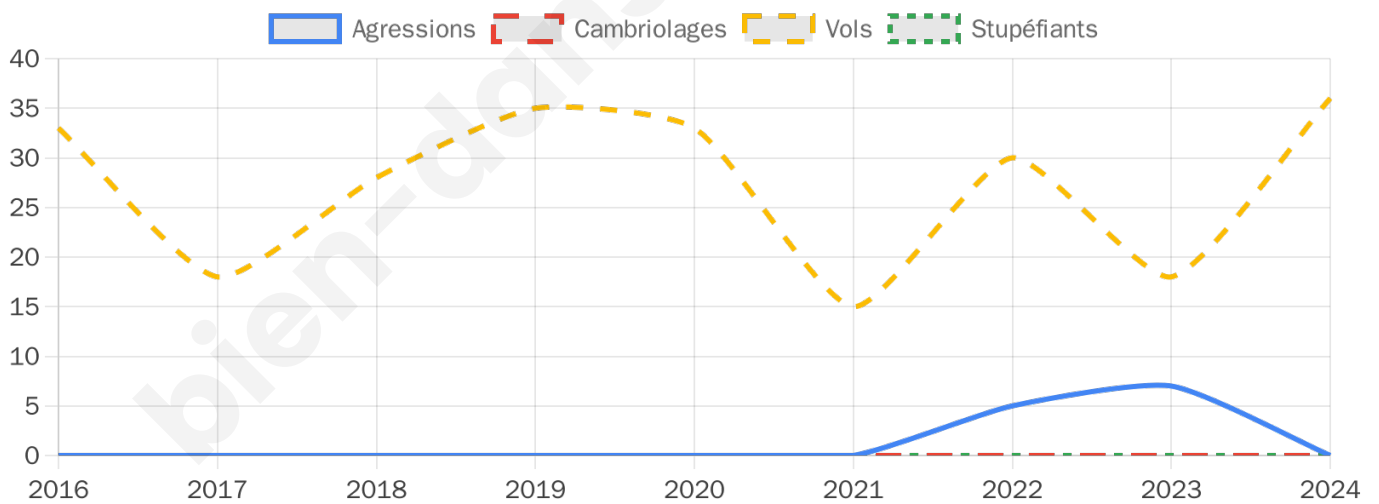

1103 inscrits

Participation : 81.6%
Votes blancs : 0.78%
Votes nuls : 0.33%

Second tour

	Emmanuel MACRON	50,46 %
	Marine LE PEN	49,54 %

1103 inscrits

Participation : 83.05%
Votes blancs : 4.37%
Votes nuls : 1.09%

Sécurité

Agressions physiques / sexuelles

0

Cambriolages

0

Vols / dégradations

36

Stupéfiants

0

Evolution du nombre d'infractions

Pour comparer

(en proportion du nombre d'habitants)

Sources : Bases statistiques communale, départementale et régionale de la délinquance enregistrée par la police et la gendarmerie nationales selon les dernières parutions officielles de 2025 portant sur l'année 2024 ([data.gouv](https://data.gouv.fr)).