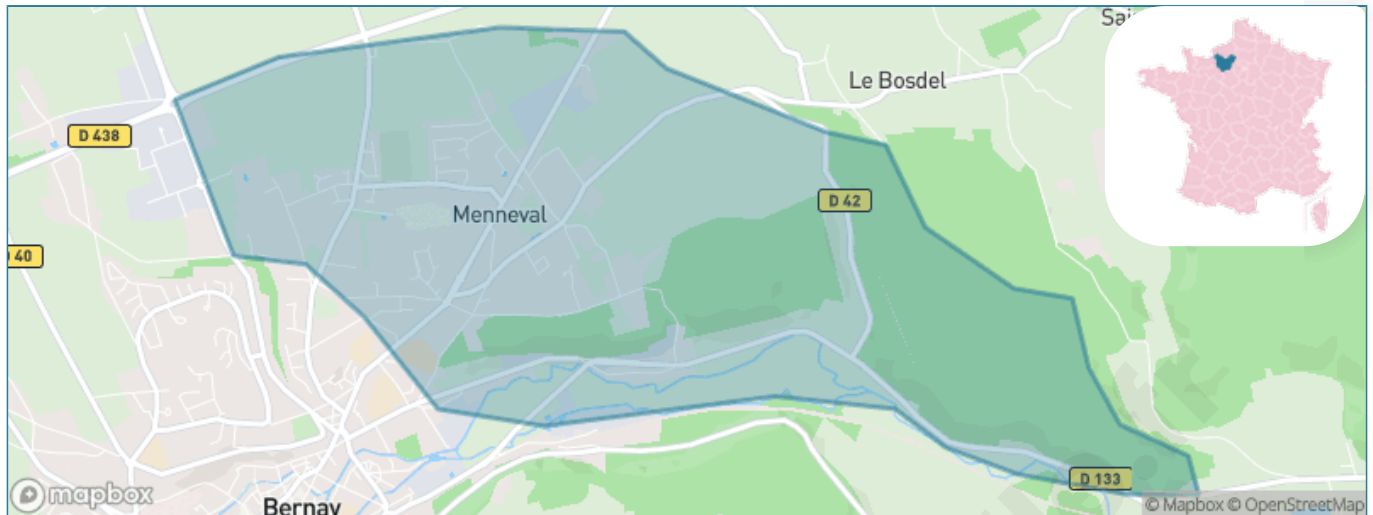

Version web

Ville de Menneval

Présenté par

BIEN dans
ma **VILLE** 

Sommaire

Situation géographique	3
Statistiques sur la population	4
Evolution du nombre d'habitants	4
Tranche d'âge	5
0-14 ans	5
15-29 ans	5
30-44 ans	5
45-59 ans	5
60-74 ans	5
75-89 ans	5
90 ans et +	5
Activité professionnelle	5
Agriculteurs	5
Artisans, Commerçants	5
Cadres et sup.	5
Professions intermédiaires	5
Employé	5
Ouvrier	5
Retraité	5
Autres	5
Niveau de diplôme	6
Sans diplôme ou CEP	6
Brevet, BEPC, DNB	6
CAP-BEP ou équivalent	6
BAC ou équivalent	6
BAC+2	6
BAC+3 ou +4	6
BAC+5 ou plus	6
Composition des ménages	6
Couple sans enfant	6
Couple avec enfant(s)	6
Famille monoparentale	6
Colocation / Autre	6
Personnes seules	6
Profil électoraux	7
Premier tour	7
Sécurité	8
Evolution du nombre d'infractions	8
Pour comparer	9
Services à la population	10
Commerce	10
Éducation	10
Villes autour de Menneval	11
Avis sur la ville de Menneval	12
Moyenne par critère	12
Villes autour de Menneval	12
Répartition des avis par note	12
Répartition des avis par note	12

Situation géographique

i Informations clés

- **Région** : Normandie
- **Département** : Eure
- **Code postal** : 27300
- **Superficie** : 6 km²

Statistiques sur la population

Nombre d'habitants

1 527

Age moyen