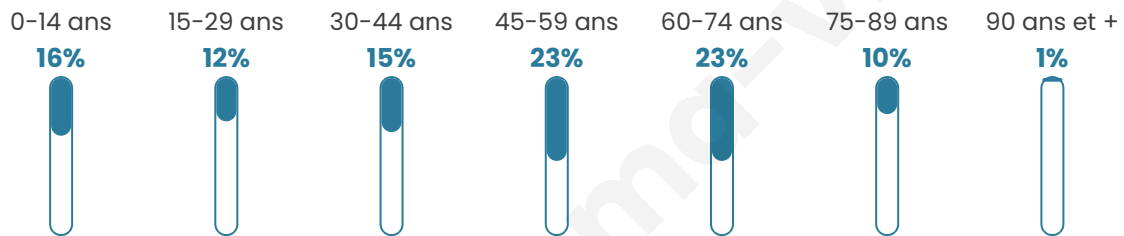

Situation géographique

i Informations clés

- **Région** : Normandie
- **Département** : Eure
- **Code postal** : 27300
- **Superficie** : 6 km²

Statistiques sur la population

Nombre d'habitants

1 527

Age moyen

46 ans

Pop active

40.7%

Taux chômage

6.6%

Pop densité

255 h/km²

Revenu moyen

Tranche d'âge

Activité professionnelle

Niveau de diplôme

Composition des ménages

Profils électoraux

Premier tour

	Marine LE PEN	32.47 %
	Emmanuel MACRON	28.76 %
	Jean-Luc MÉLENCHON	13.60 %
	Éric ZEMMOUR	8.43 %
	Valérie PÉCRESE	4.38 %
	Yannick JADOT	4.04 %
	Nicolas DUPONT-AIGNAN	3.37 %
	Jean LASSALLE	1.80 %
	Fabien ROUSSEL	1.46 %
	Anne HIDALGO	1.12 %
	Nathalie ARTHAUD	0.34 %
	Philippe POUTOU	0.22 %