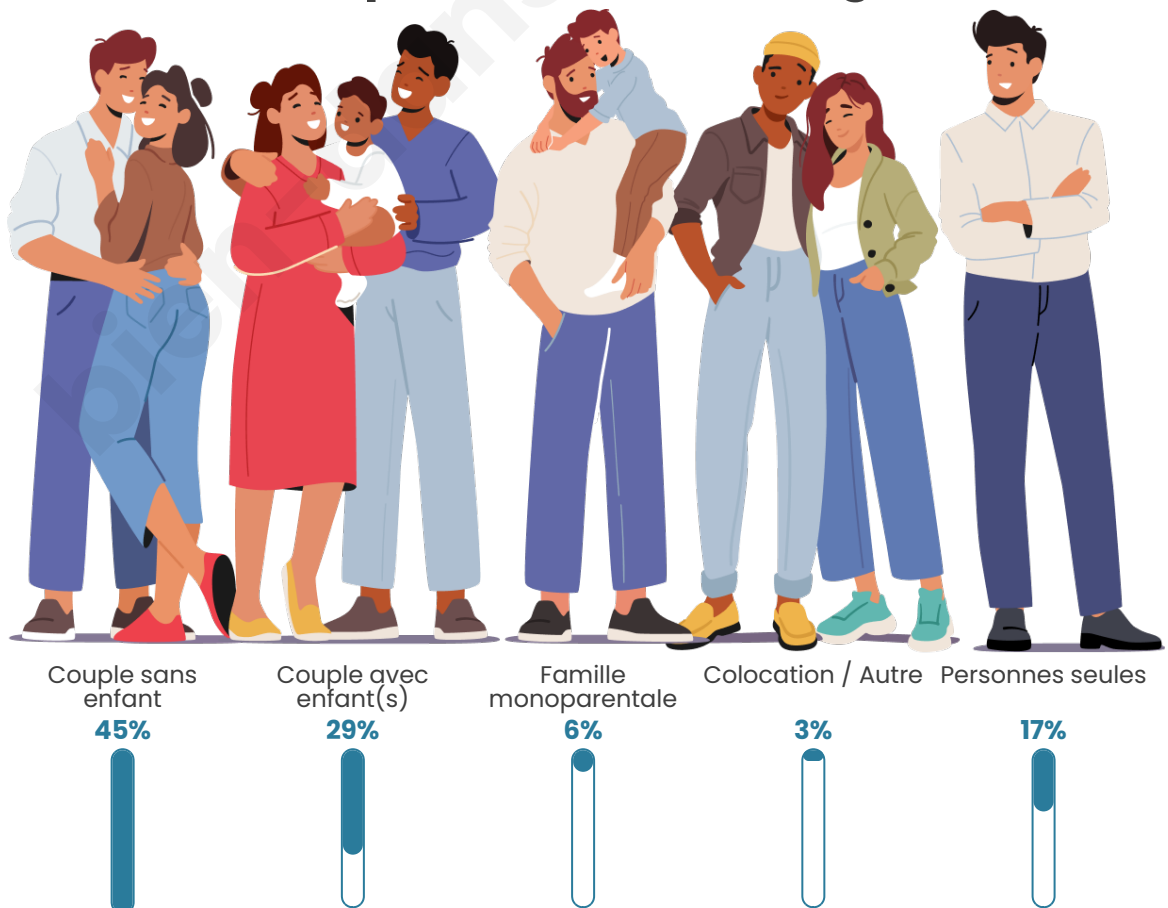

Tranche d'âge

Activité professionnelle

Niveau de diplôme

Composition des ménages

Profils électoraux

Premier tour

	Marine LE PEN	32.47 %
	Emmanuel MACRON	28.76 %
	Jean-Luc MÉLENCHON	13.60 %
	Éric ZEMMOUR	8.43 %
	Valérie PÉCRESE	4.38 %
	Yannick JADOT	4.04 %
	Nicolas DUPONT-AIGNAN	3.37 %
	Jean LASSALLE	1.80 %
	Fabien ROUSSEL	1.46 %
	Anne HIDALGO	1.12 %
	Nathalie ARTHAUD	0.34 %
	Philippe POUTOU	0.22 %