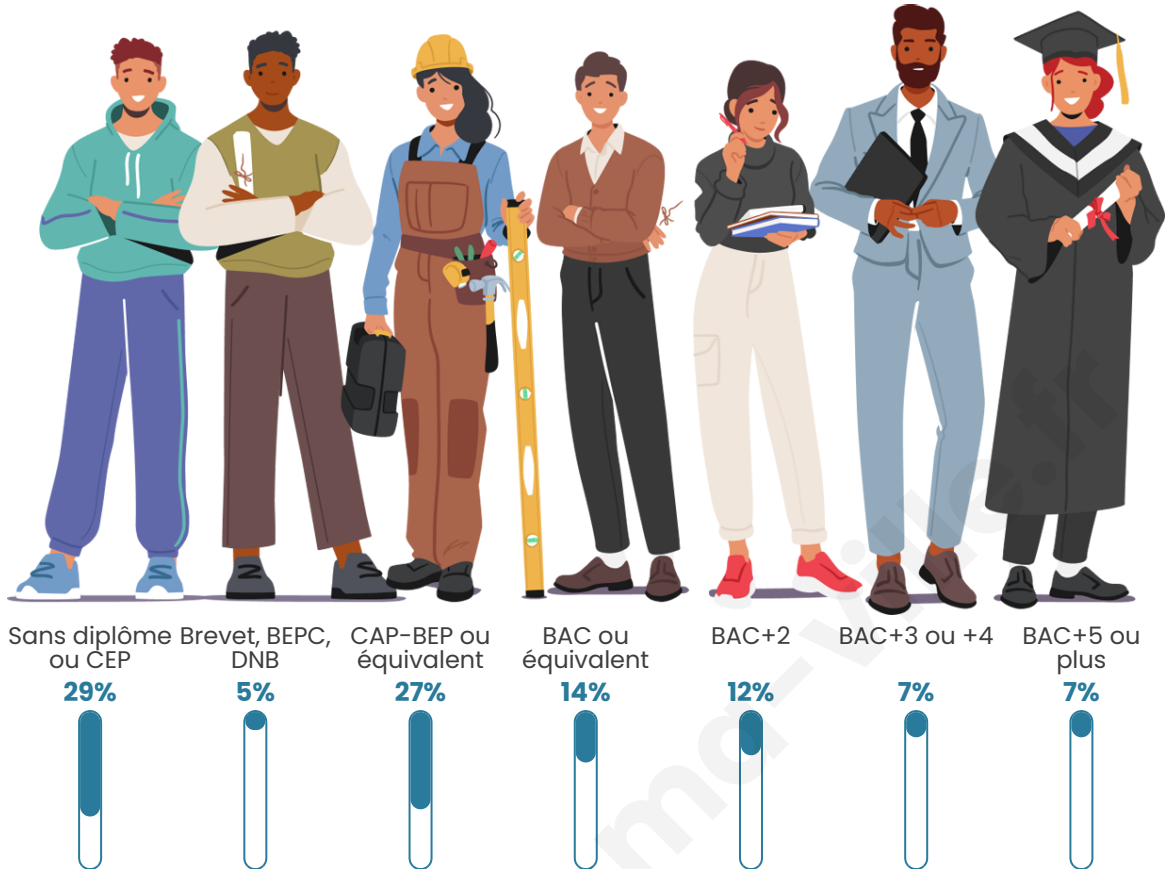

Tranche d'âge

Activité professionnelle

Niveau de diplôme

Composition des ménages

Profils électoraux

Premier tour

	Marine LE PEN	32.47 %
	Emmanuel MACRON	28.76 %
	Jean-Luc MÉLENCHON	13.60 %
	Éric ZEMMOUR	8.43 %
	Valérie PÉCRESE	4.38 %
	Yannick JADOT	4.04 %
	Nicolas DUPONT-AIGNAN	3.37 %
	Jean LASSALLE	1.80 %
	Fabien ROUSSEL	1.46 %
	Anne HIDALGO	1.12 %
	Nathalie ARTHAUD	0.34 %
	Philippe POUTOU	0.22 %