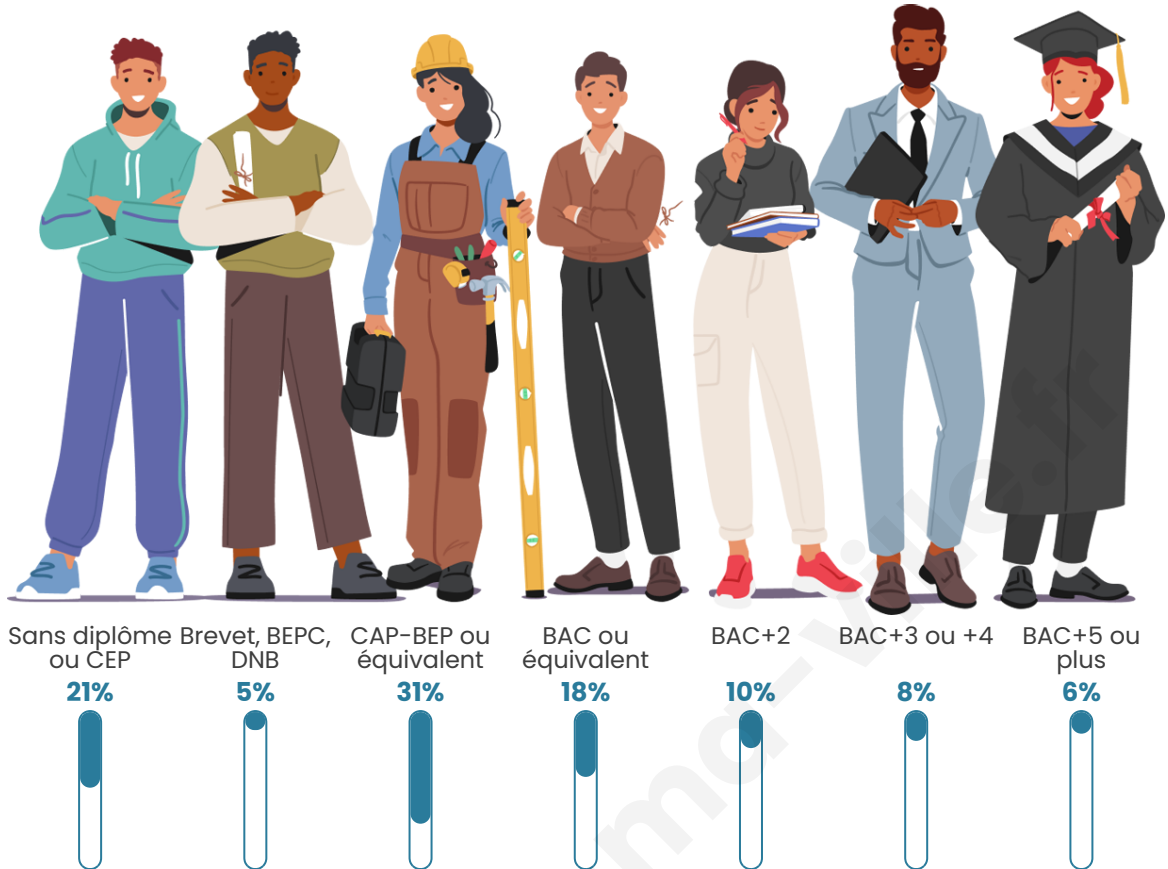

2 079

Age moyen

43 ans

Pop active

44.1%

Taux chômage

8.7%

Pop densité

Tranche d'âge

Activité professionnelle

Niveau de diplôme

Composition des ménages

Profils électoraux

Premier tour

	Emmanuel MACRON	28.65 %
	Marine LE PEN	23.46 %
	Jean-Luc MÉLENCHON	20.05 %
	Yannick JADOT	6.98 %
	Valérie PÉCRESSÉ	5.52 %
	Jean LASSALLE	3.33 %
	Éric ZEMMOUR	3.33 %
	Fabien ROUSSEL	2.27 %
	Nicolas DUPONT-AIGNAN	2.27 %
	Anne HIDALGO	1.87 %
	Philippe POUTOU	1.54 %
	Nathalie ARTHAUD	0.73 %