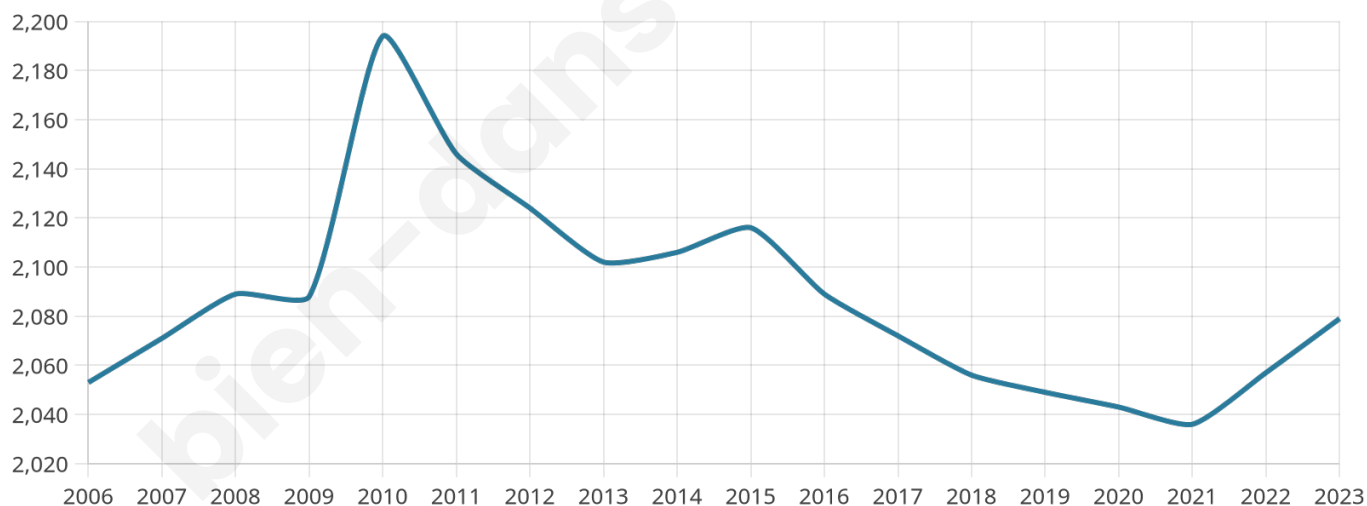

Version web

Ville de La Ménitré

Présenté par

BIEN dans
ma **VILLE** 

Sommaire

Situation géographique	3
Statistiques sur la population	4
Evolution du nombre d'habitants	4
Tranche d'âge	5
0-14 ans	5
15-29 ans	5
30-44 ans	5
45-59 ans	5
60-74 ans	5
75-89 ans	5
90 ans et +	5
Activité professionnelle	5
Agriculteurs	5
Artisans, Commerçants	5
Cadres et sup.	5
Professions intermédiaires	5
Employé	5
Ouvrier	5
Retraité	5
Autres	5
Niveau de diplôme	6
Sans diplôme ou CEP	6
Brevet, BEPC, DNB	6
CAP-BEP ou équivalent	6
BAC ou équivalent	6
BAC+2	6
BAC+3 ou +4	6
BAC+5 ou plus	6
Composition des ménages	6
Couple sans enfant	6
Couple avec enfant(s)	6
Famille monoparentale	6
Colocation / Autre	6
Personnes seules	6
Profil électoraux	7
Premier tour	7
Sécurité	8
Evolution du nombre d'infractions	8
Pour comparer	9
Services à la population	10
Commerce	10
Éducation	10
Villes autour de La Ménitré	12
Avis sur la ville de La Ménitré	13
Moyenne par critère	13
Villes autour de La Ménitré	13
Répartition des avis par note	13
Répartition des avis par note	13

2 079

Age moyen

43 ans

Pop active

44.1%

Taux chômage

8.7%

Pop densité

122 h/km²

Revenu moyen

22 070 €/an

Evolution du nombre d'habitants

Sources : Institut national de la statistique et des études économiques (insee) selon Les dernières parutions officielles de 2024 portant sur les années 2020, 2021 et 2022.