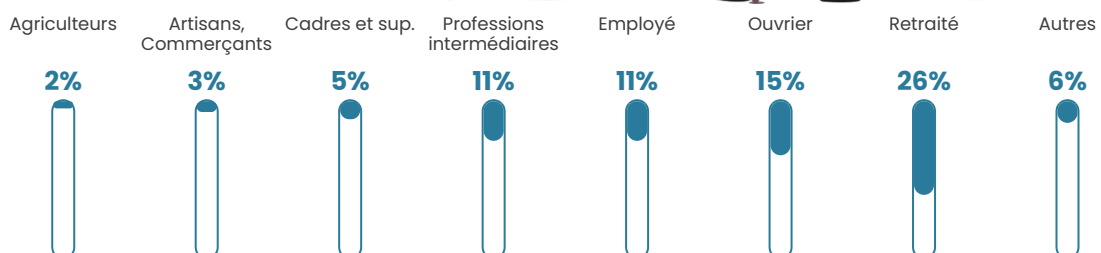

122 h/km²

Revenu moyen

22 070 €/an

Evolution du nombre d'habitants

Sources : Institut national de la statistique et des études économiques (insee) selon Les dernières parutions officielles de 2024 portant sur les années 2020, 2021 et 2022.

Tranche d'âge

Activité professionnelle

Niveau de diplôme

Composition des ménages

Profils électoraux

Premier tour

	Emmanuel MACRON	28.65 %
	Marine LE PEN	23.46 %
	Jean-Luc MÉLENCHON	20.05 %
	Yannick JADOT	6.98 %
	Valérie PÉCRESSÉ	5.52 %
	Jean LASSALLE	3.33 %
	Éric ZEMMOUR	3.33 %
	Fabien ROUSSEL	2.27 %
	Nicolas DUPONT-AIGNAN	2.27 %
	Anne HIDALGO	1.87 %
	Philippe POUTOU	1.54 %
	Nathalie ARTHAUD	0.73 %