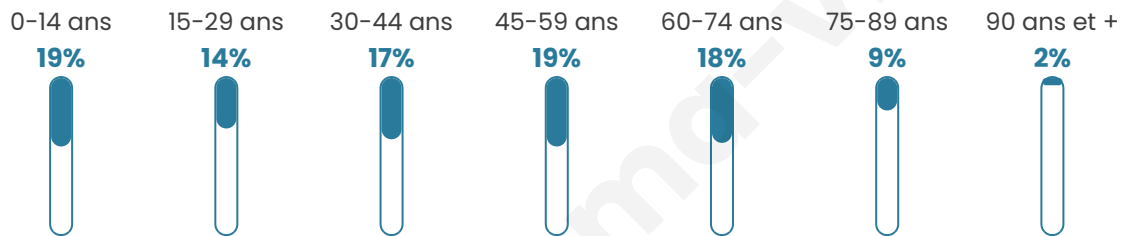

2 079

Age moyen

43 ans

Pop active

44.1%

Taux chômage

8.7%

Pop densité

122 h/km²

Revenu moyen

22 070 €/an

Evolution du nombre d'habitants

Sources : Institut national de la statistique et des études économiques (insee) selon Les dernières parutions officielles de 2024 portant sur les années 2020, 2021 et 2022.

Tranche d'âge

Activité professionnelle

Niveau de diplôme

Composition des ménages

Profils électoraux

Premier tour

	Emmanuel MACRON	28.65 %
	Marine LE PEN	23.46 %
	Jean-Luc MÉLENCHON	20.05 %
	Yannick JADOT	6.98 %
	Valérie PÉCRESSÉ	5.52 %
	Jean LASSALLE	3.33 %
	Éric ZEMMOUR	3.33 %
	Fabien ROUSSEL	2.27 %
	Nicolas DUPONT-AIGNAN	2.27 %
	Anne HIDALGO	1.87 %
	Philippe POUTOU	1.54 %
	Nathalie ARTHAUD	0.73 %

Second tour

	Emmanuel MACRON	61,83 %
	Marine LE PEN	38,17 %

1 616 inscrits

Participation : 77.66%

Votes blancs : 8.37%

Votes nuls : 2.71%

1 615 inscrits

Participation : 77.96%