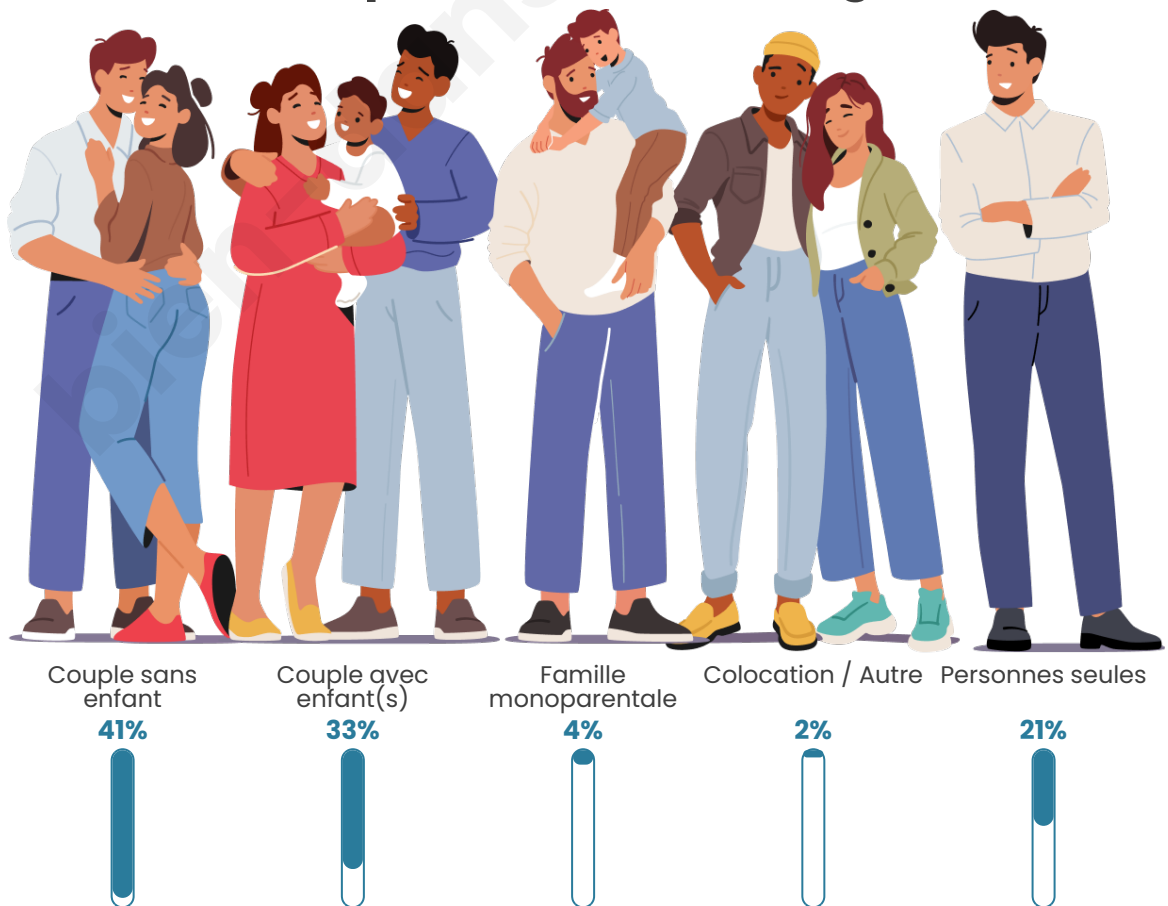

Tranche d'âge

Activité professionnelle

Niveau de diplôme

Composition des ménages

Profils électoraux

Premier tour

	Emmanuel MACRON	28.65 %
	Marine LE PEN	23.46 %
	Jean-Luc MÉLENCHON	20.05 %
	Yannick JADOT	6.98 %
	Valérie PÉCRESSÉ	5.52 %
	Jean LASSALLE	3.33 %
	Éric ZEMMOUR	3.33 %
	Fabien ROUSSEL	2.27 %
	Nicolas DUPONT-AIGNAN	2.27 %
	Anne HIDALGO	1.87 %
	Philippe POUTOU	1.54 %
	Nathalie ARTHAUD	0.73 %