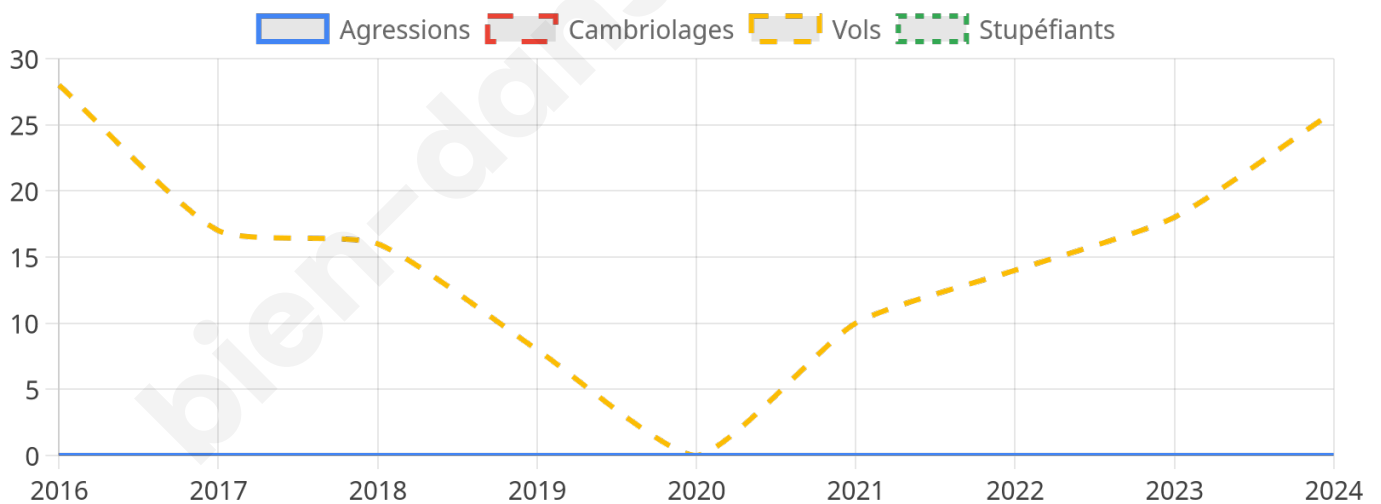

Second tour

	Emmanuel MACRON	61,83 %
	Marine LE PEN	38,17 %

1 616 inscrits

Participation : 77.66%

Votes blancs : 8.37%

Votes nuls : 2.71%

1 615 inscrits

Participation : 77.96%

26

Stupéfiants

0

Evolution du nombre d'infractions

Pour comparer

(en proportion du nombre d'habitants)

Sources : Bases statistiques communale, départementale et régionale de la délinquance enregistrée par la police et la gendarmerie nationales selon les dernières parutions officielles de 2025 portant sur l'année 2024 ([data.gouv](https://data.gouv.fr)).