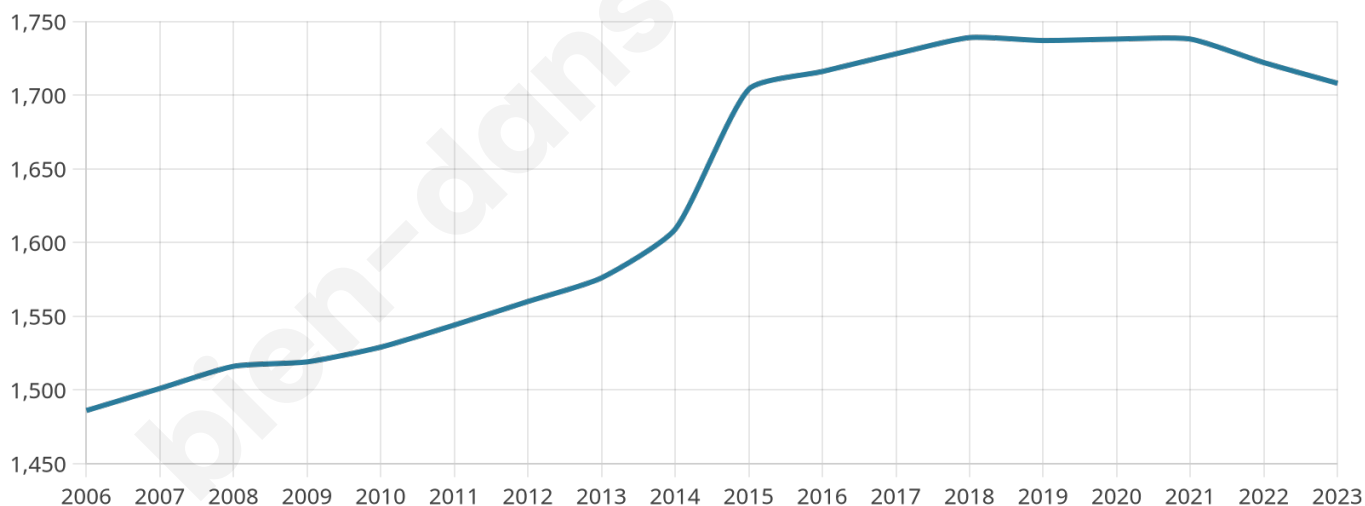

Version web

Ville de Ménilles

Présenté par

BIEN dans
ma **VILLE** 

Sommaire

Situation géographique	3
Statistiques sur la population	4
Evolution du nombre d'habitants	4
Tranche d'âge	5
0-14 ans	5
15-29 ans	5
30-44 ans	5
45-59 ans	5
60-74 ans	5
75-89 ans	5
90 ans et +	5
Activité professionnelle	5
Agriculteurs	5
Artisans, Commerçants	5
Cadres et sup.	5
Professions intermédiaires	5
Employé	5
Ouvrier	5
Retraité	5
Autres	5
Niveau de diplôme	6
Sans diplôme ou CEP	6
Brevet, BEPC, DNB	6
CAP-BEP ou équivalent	6
BAC ou équivalent	6
BAC+2	6
BAC+3 ou +4	6
BAC+5 ou plus	6
Composition des ménages	6
Couple sans enfant	6
Couple avec enfant(s)	6
Famille monoparentale	6
Colocation / Autre	6
Personnes seules	6
Profil électoraux	7
Premier tour	7
Sécurité	8
Evolution du nombre d'infractions	8
Pour comparer	9
Services à la population	10
Commerce	10
Éducation	10
Villes autour de Ménilles	11
Avis sur la ville de Ménilles	12
Moyenne par critère	12
Villes autour de Ménilles	12
Répartition des avis par note	12
Répartition des avis par note	12

40 ans

Pop active

47.6%

Taux chômage

10.1%

Pop densité

342 h/km²

Revenu moyen

24 860 €/an

Evolution du nombre d'habitants

Sources : Institut national de la statistique et des études économiques (insee) selon Les dernières parutions officielles de 2024 portant sur les années 2020, 2021 et 2022.