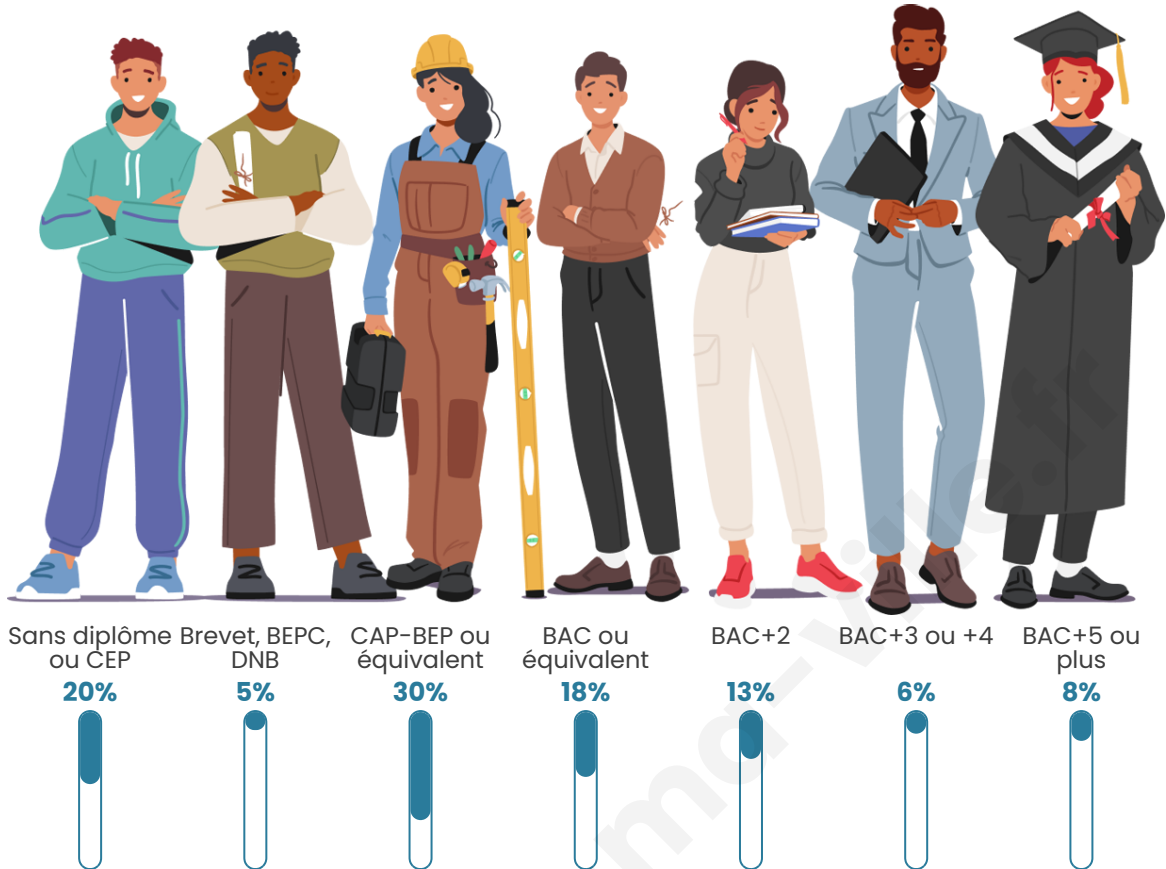

Tranche d'âge

Activité professionnelle

Niveau de diplôme

Composition des ménages

Profils électoraux

Premier tour

	Emmanuel MACRON	27.91 %
	Marine LE PEN	27.20 %
	Jean-Luc MÉLENCHON	18.10 %
	Éric ZEMMOUR	8.29 %
	Yannick JADOT	4.04 %
	Valérie PÉCRESE	4.04 %
	Jean LASSALLE	3.64 %
	Nicolas DUPONT-AIGNAN	2.63 %
	Fabien ROUSSEL	2.33 %
	Anne HIDALGO	0.91 %
	Philippe POUTOU	0.51 %
	Nathalie ARTHAUD	0.40 %