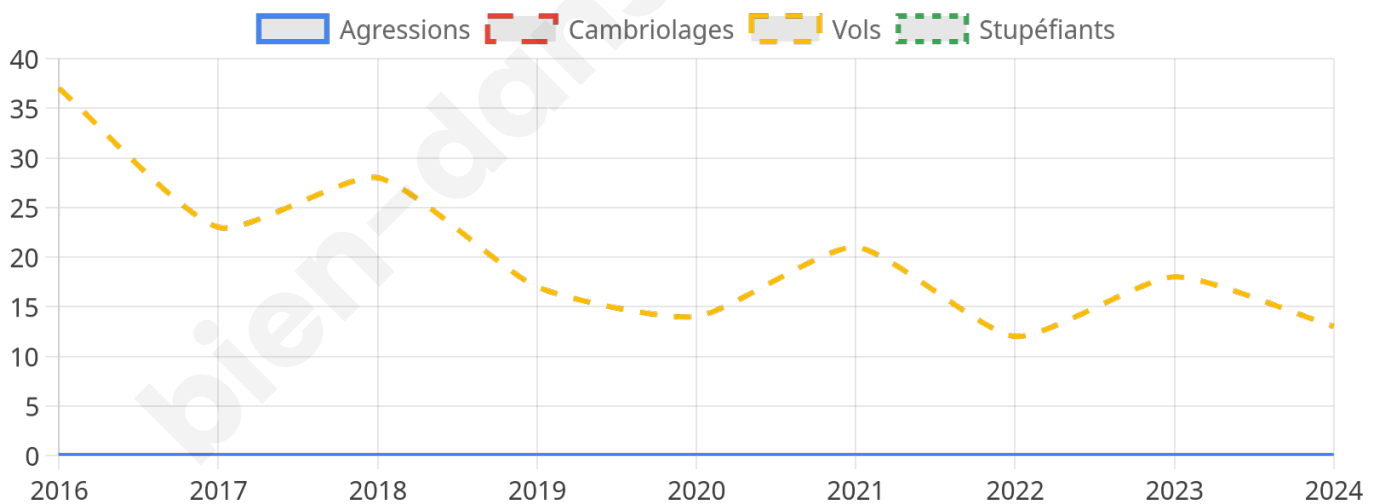

Second tour

	Emmanuel MACRON	51,86 %
	Marine LE PEN	48,14 %

1 321 inscrits

Participation : 74.94%

Votes blancs : 5.56%

Votes nuls : 1.92%

1 321 inscrits

Participation : 76.23%

13

Stupéfiants

0

Evolution du nombre d'infractions

Pour comparer

(en proportion du nombre d'habitants)

Sources : Bases statistiques communale, départementale et régionale de la délinquance enregistrée par la police et la gendarmerie nationales selon les dernières parutions officielles de 2025 portant sur l'année 2024 ([data.gouv](https://data.gouv.fr)).