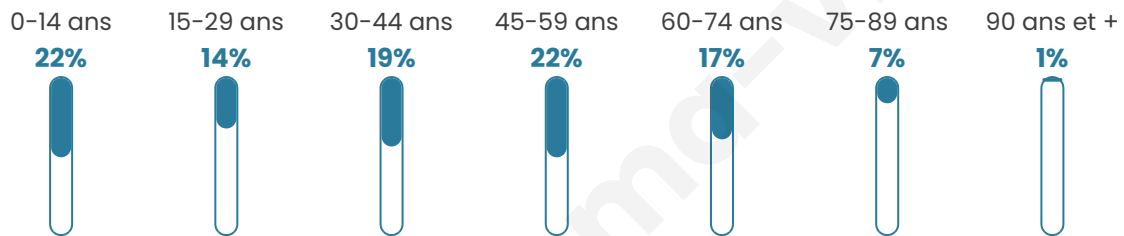

Version web

Ville de Ménilles

Présenté par

BIEN dans
ma **VILLE** 

Sommaire

Situation géographique	3
Statistiques sur la population	4
Evolution du nombre d'habitants	4
Tranche d'âge	5
0-14 ans	5
15-29 ans	5
30-44 ans	5
45-59 ans	5
60-74 ans	5
75-89 ans	5
90 ans et +	5
Activité professionnelle	5
Agriculteurs	5
Artisans, Commerçants	5
Cadres et sup.	5
Professions intermédiaires	5
Employé	5
Ouvrier	5
Retraité	5
Autres	5
Niveau de diplôme	6
Sans diplôme ou CEP	6
Brevet, BEPC, DNB	6
CAP-BEP ou équivalent	6
BAC ou équivalent	6
BAC+2	6
BAC+3 ou +4	6
BAC+5 ou plus	6
Composition des ménages	6
Couple sans enfant	6
Couple avec enfant(s)	6
Famille monoparentale	6
Colocation / Autre	6
Personnes seules	6
Profil électoraux	7
Premier tour	7
Sécurité	8
Evolution du nombre d'infractions	8
Pour comparer	9
Services à la population	10
Commerce	10
Éducation	10
Villes autour de Ménilles	11
Avis sur la ville de Ménilles	12
Moyenne par critère	12
Villes autour de Ménilles	12
Répartition des avis par note	12
Répartition des avis par note	12

40 ans

Pop active

47.6%

Taux chômage

10.1%

Pop densité

342 h/km²

Revenu moyen

Tranche d'âge

Activité professionnelle

Niveau de diplôme

Composition des ménages

Profils électoraux

Premier tour

	Emmanuel MACRON	27.91 %
	Marine LE PEN	27.20 %
	Jean-Luc MÉLENCHON	18.10 %
	Éric ZEMMOUR	8.29 %
	Yannick JADOT	4.04 %
	Valérie PÉCRESE	4.04 %
	Jean LASSALLE	3.64 %
	Nicolas DUPONT-AIGNAN	2.63 %
	Fabien ROUSSEL	2.33 %
	Anne HIDALGO	0.91 %
	Philippe POUTOU	0.51 %
	Nathalie ARTHAUD	0.40 %