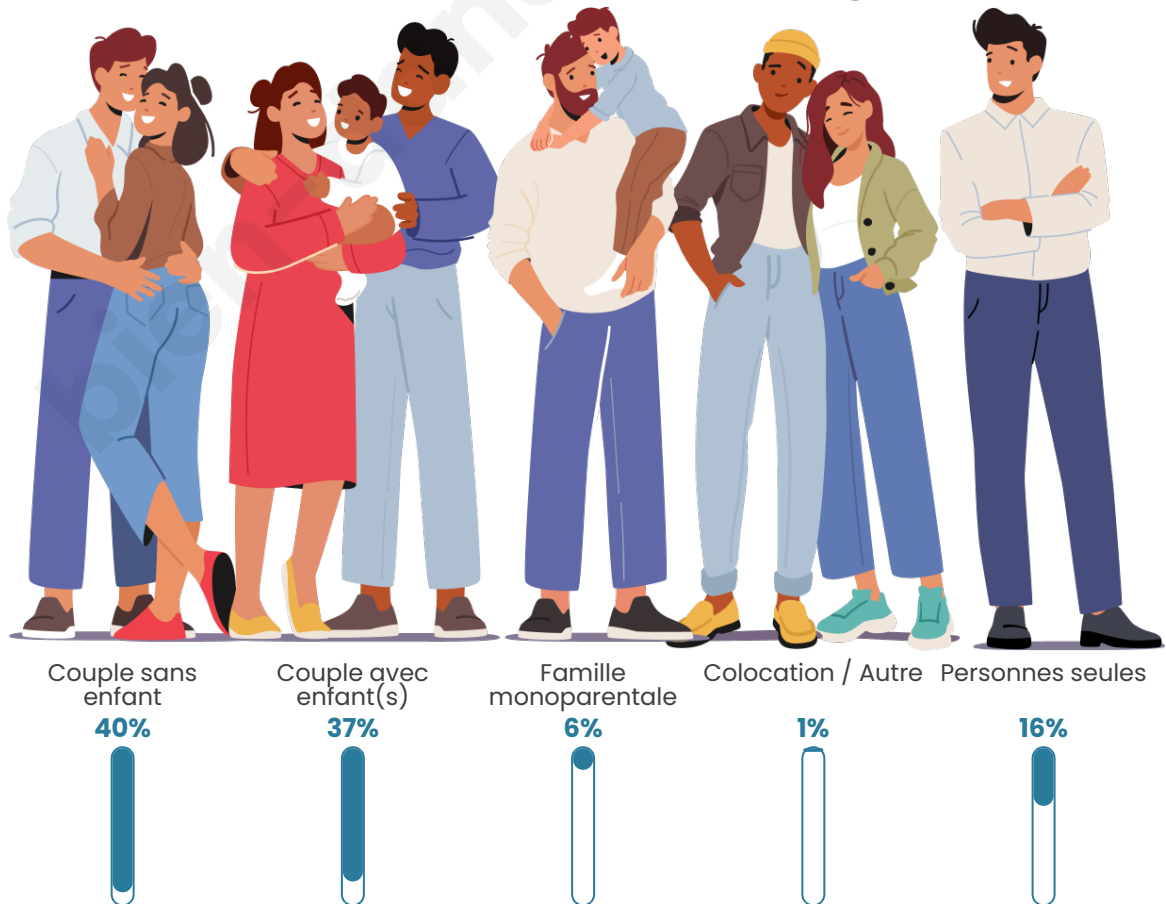

Tranche d'âge

Activité professionnelle

Niveau de diplôme

Composition des ménages

Profils électoraux

Premier tour

	Emmanuel MACRON	27.91 %
	Marine LE PEN	27.20 %
	Jean-Luc MÉLENCHON	18.10 %
	Éric ZEMMOUR	8.29 %
	Yannick JADOT	4.04 %
	Valérie PÉCRESE	4.04 %
	Jean LASSALLE	3.64 %
	Nicolas DUPONT-AIGNAN	2.63 %
	Fabien ROUSSEL	2.33 %
	Anne HIDALGO	0.91 %
	Philippe POUTOU	0.51 %
	Nathalie ARTHAUD	0.40 %