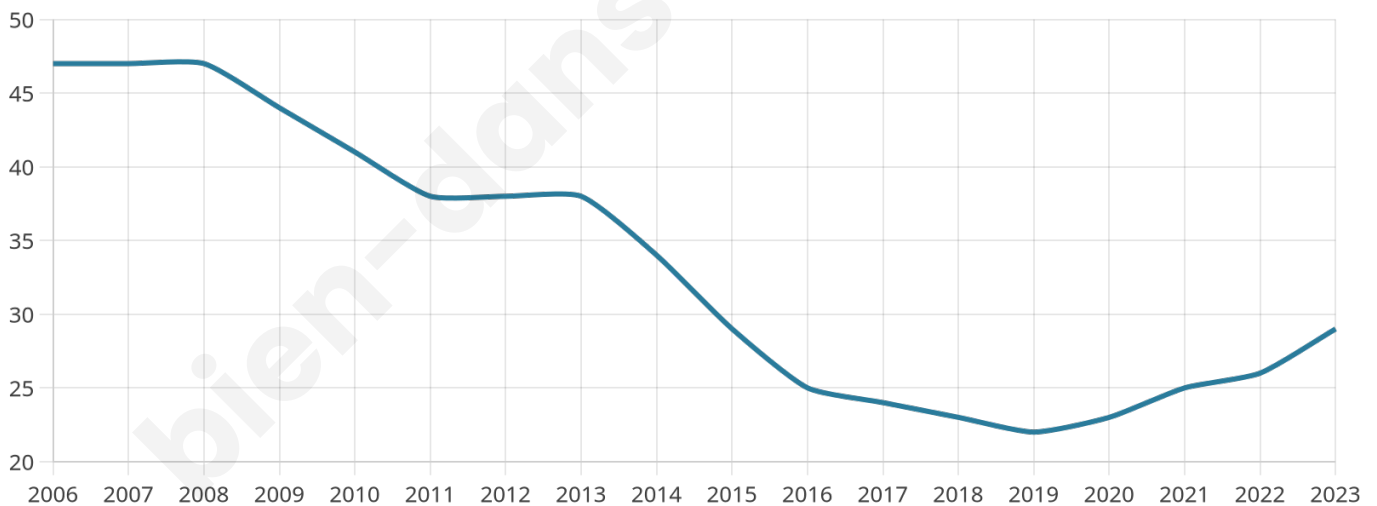

Version web

Ville de Le Ménil-Vicomte

Présenté par

BIEN dans
ma **VILLE** 

Sommaire

Situation géographique	3
Statistiques sur la population	4
Evolution du nombre d'habitants	4
Tranche d'âge	5
0-14 ans	5
15-29 ans	5
30-44 ans	5
45-59 ans	5
60-74 ans	5
75-89 ans	5
90 ans et +	5
Activité professionnelle	5
Agriculteurs	5
Artisans, Commerçants	5
Cadres et sup.	5
Professions intermédiaires	5
Employé	5
Ouvrier	5
Retraité	5
Autres	5
Niveau de diplôme	6
Sans diplôme ou CEP	6
Brevet, BEPC, DNB	6
CAP-BEP ou équivalent	6
BAC ou équivalent	6
BAC+2	6
BAC+3 ou +4	6
BAC+5 ou plus	6
Composition des ménages	6
Couple sans enfant	6
Couple avec enfant(s)	6
Famille monoparentale	6
Colocation / Autre	6
Personnes seules	6
Profils électoraux	7
Premier tour	7
Sécurité	8
Evolution du nombre d'infractions	8
Pour comparer	9
Services à la population	10
Commerce	10
Éducation	10
Villes autour de Le Ménil-Vicomte	11

31 ans

Pop active

41.4%

Taux chômage

0%

Pop densité

10 h/km²

Revenu moyen

NC

Evolution du nombre d'habitants

Sources : Institut national de la statistique et des études économiques (insee) selon Les dernières parutions officielles de 2024 portant sur les années 2020, 2021 et 2022.