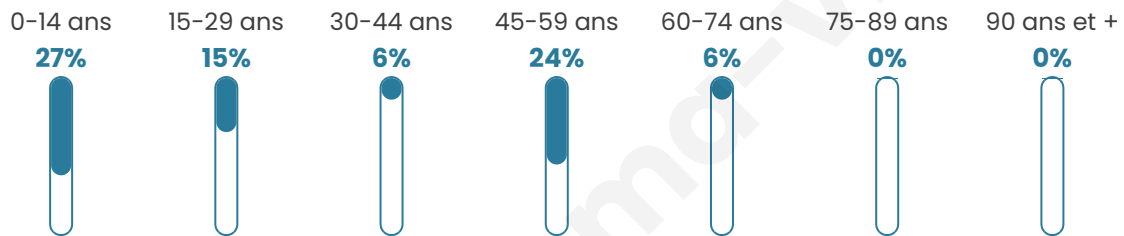

31 ans

Pop active

41.4%

Taux chômage

0%

Pop densité

10 h/km²

Revenu moyen

Tranche d'âge

Activité professionnelle

Niveau de diplôme

Composition des ménages

Profils électoraux

Premier tour

	Emmanuel MACRON	37.50 %
	Marine LE PEN	37.50 %
	Éric ZEMMOUR	12.50 %
	Valérie PÉCRESE	6.25 %
	Nicolas DUPONT- AIGNAN	6.25 %
	Nathalie ARTHAUD	0.00 %
	Fabien ROUSSEL	0.00 %
	Jean LASSALLE	0.00 %
	Jean-Luc MÉLENCHON	0.00 %
	Anne HIDALGO	0.00 %
	Yannick JADOT	0.00 %
	Philippe POUTOU	0.00 %