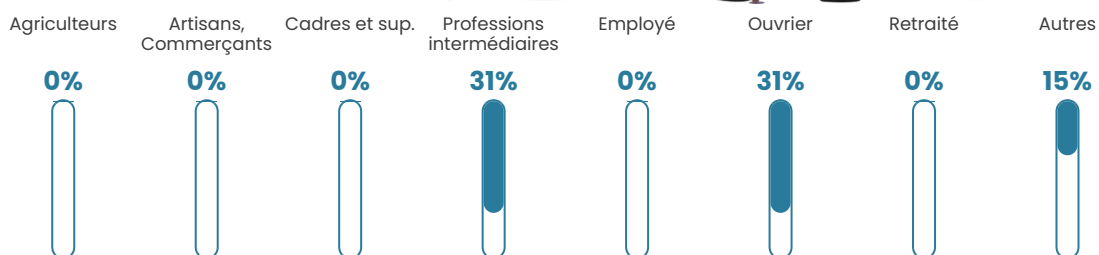

NC

Evolution du nombre d'habitants

Sources : Institut national de la statistique et des études économiques (insee) selon Les dernières parutions officielles de 2024 portant sur les années 2020, 2021 et 2022.

Tranche d'âge

Activité professionnelle

Niveau de diplôme

Composition des ménages

Profils électoraux

Premier tour

	Emmanuel MACRON	37.50 %
	Marine LE PEN	37.50 %
	Éric ZEMMOUR	12.50 %
	Valérie PÉCRESE	6.25 %
	Nicolas DUPONT- AIGNAN	6.25 %
	Nathalie ARTHAUD	0.00 %
	Fabien ROUSSEL	0.00 %
	Jean LASSALLE	0.00 %
	Jean-Luc MÉLENCHON	0.00 %
	Anne HIDALGO	0.00 %
	Yannick JADOT	0.00 %
	Philippe POUTOU	0.00 %