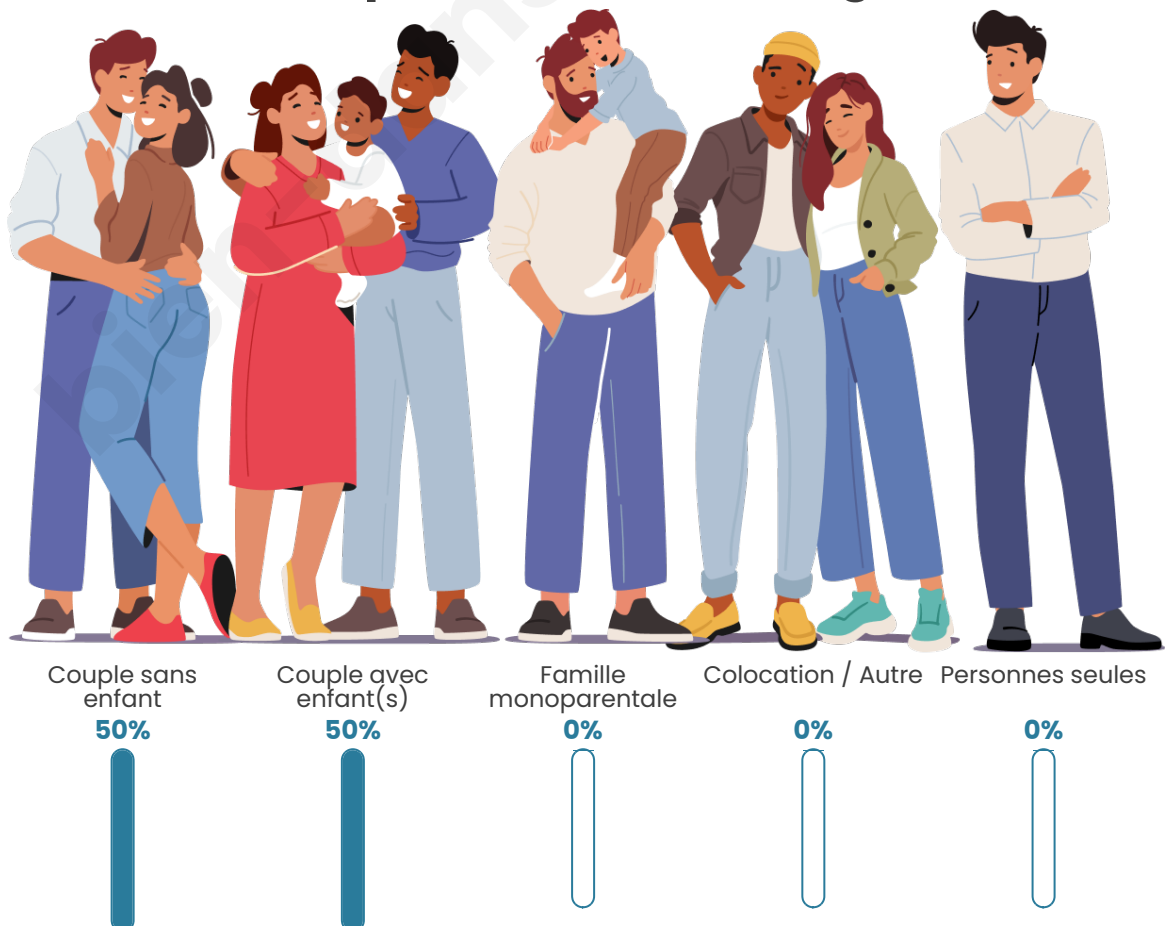

Tranche d'âge

Activité professionnelle

Niveau de diplôme

Composition des ménages

Profils électoraux

Premier tour

	Emmanuel MACRON	37.50 %
	Marine LE PEN	37.50 %
	Éric ZEMMOUR	12.50 %
	Valérie PÉCRESE	6.25 %
	Nicolas DUPONT- AIGNAN	6.25 %
	Nathalie ARTHAUD	0.00 %
	Fabien ROUSSEL	0.00 %
	Jean LASSALLE	0.00 %
	Jean-Luc MÉLENCHON	0.00 %
	Anne HIDALGO	0.00 %
	Yannick JADOT	0.00 %
	Philippe POUTOU	0.00 %