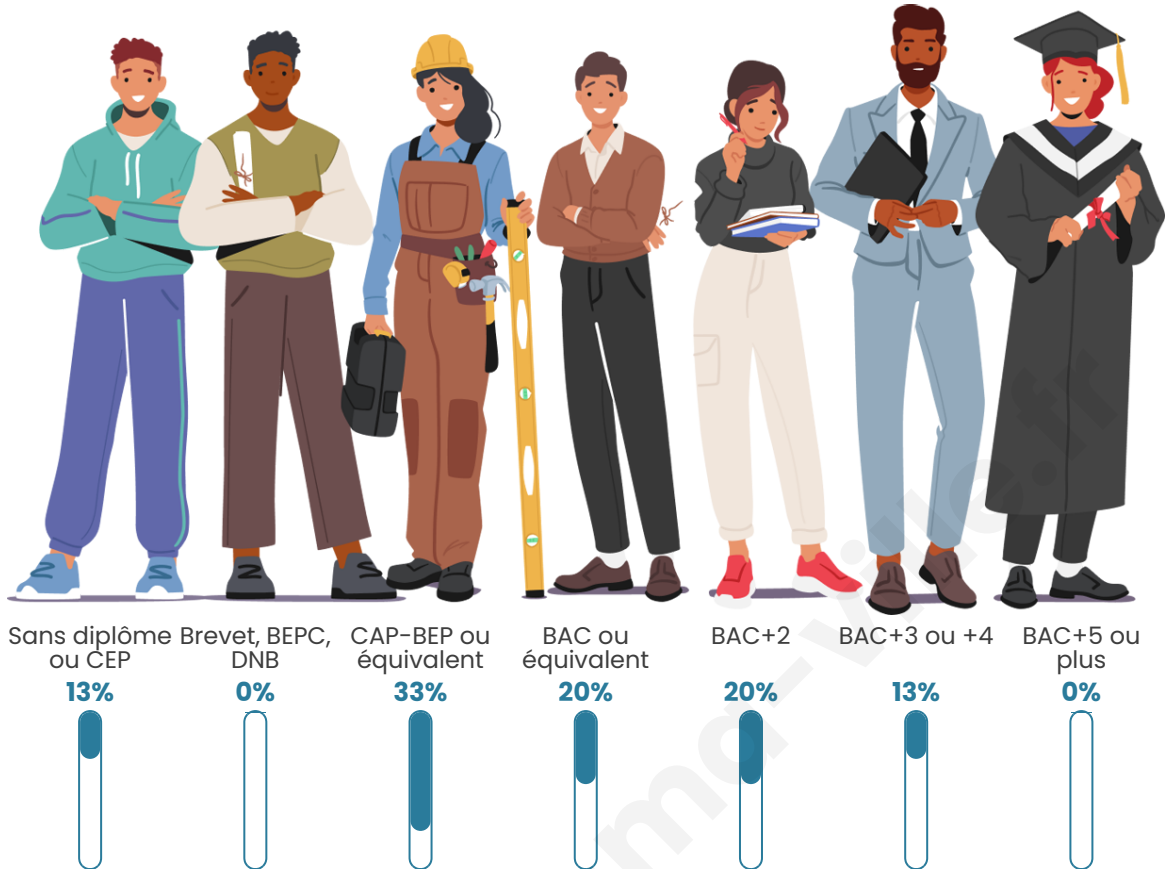

Tranche d'âge

Activité professionnelle

Niveau de diplôme

Composition des ménages

Profils électoraux

Premier tour

	Emmanuel MACRON	37.50 %
	Marine LE PEN	37.50 %
	Éric ZEMMOUR	12.50 %
	Valérie PÉCRESE	6.25 %
	Nicolas DUPONT- AIGNAN	6.25 %
	Nathalie ARTHAUD	0.00 %
	Fabien ROUSSEL	0.00 %
	Jean LASSALLE	0.00 %
	Jean-Luc MÉLENCHON	0.00 %
	Anne HIDALGO	0.00 %
	Yannick JADOT	0.00 %
	Philippe POUTOU	0.00 %