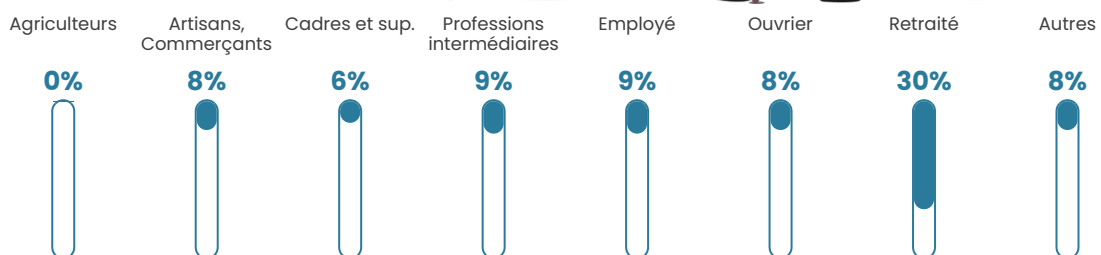

43 ans

Pop active

46.4%

Taux chômage

10.1%

Pop densité

47 h/km²

Revenu moyen

22 390 €/an

Evolution du nombre d'habitants

Sources : Institut national de la statistique et des études économiques (insee) selon Les dernières parutions officielles de 2024 portant sur les années 2020, 2021 et 2022.

Tranche d'âge

Activité professionnelle

Niveau de diplôme

Composition des ménages

Profils électoraux

Premier tour

	Marine LE PEN	31.03 %
	Emmanuel MACRON	21.38 %
	Jean-Luc MÉLENCHON	20.00 %
	Yannick JADOT	5.52 %
	Valérie PÉCRESE	5.17 %
	Jean LASSALLE	3.79 %
	Éric ZEMMOUR	3.79 %
	Nicolas DUPONT-AIGNAN	2.76 %
	Anne HIDALGO	2.07 %
	Nathalie ARTHAUD	1.72 %
	Fabien ROUSSEL	1.72 %
	Philippe POUTOU	1.03 %