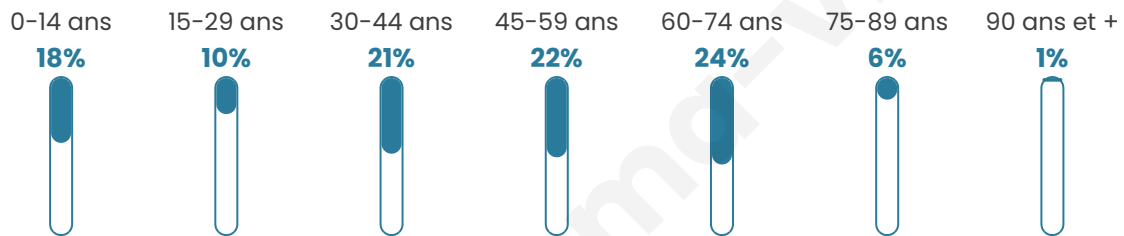

43 ans

Pop active

46.4%

Taux chômage

10.1%

Pop densité

47 h/km²

Revenu moyen

22 390 €/an

Evolution du nombre d'habitants

Sources : Institut national de la statistique et des études économiques (insee) selon Les dernières parutions officielles de 2024 portant sur les années 2020, 2021 et 2022.

Tranche d'âge

Activité professionnelle

Niveau de diplôme

Composition des ménages

Profils électoraux

Premier tour

	Marine LE PEN	31.03 %
	Emmanuel MACRON	21.38 %
	Jean-Luc MÉLENCHON	20.00 %
	Yannick JADOT	5.52 %
	Valérie PÉCRESE	5.17 %
	Jean LASSALLE	3.79 %
	Éric ZEMMOUR	3.79 %
	Nicolas DUPONT-AIGNAN	2.76 %
	Anne HIDALGO	2.07 %
	Nathalie ARTHAUD	1.72 %
	Fabien ROUSSEL	1.72 %
	Philippe POUTOU	1.03 %