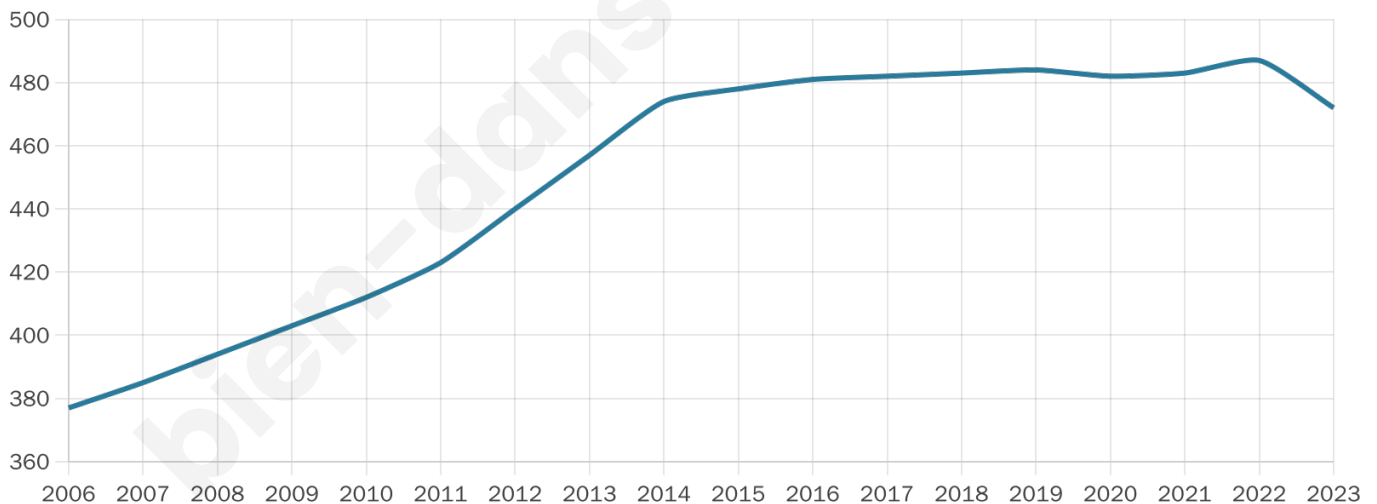

43 ans

Pop active

46.4%

Taux chômage

10.1%

Pop densité

47 h/km²

Revenu moyen

22 390 €/an

Evolution du nombre d'habitants

Sources : Institut national de la statistique et des études économiques (insee) selon Les dernières parutions officielles de 2024 portant sur les années 2020, 2021 et 2022.