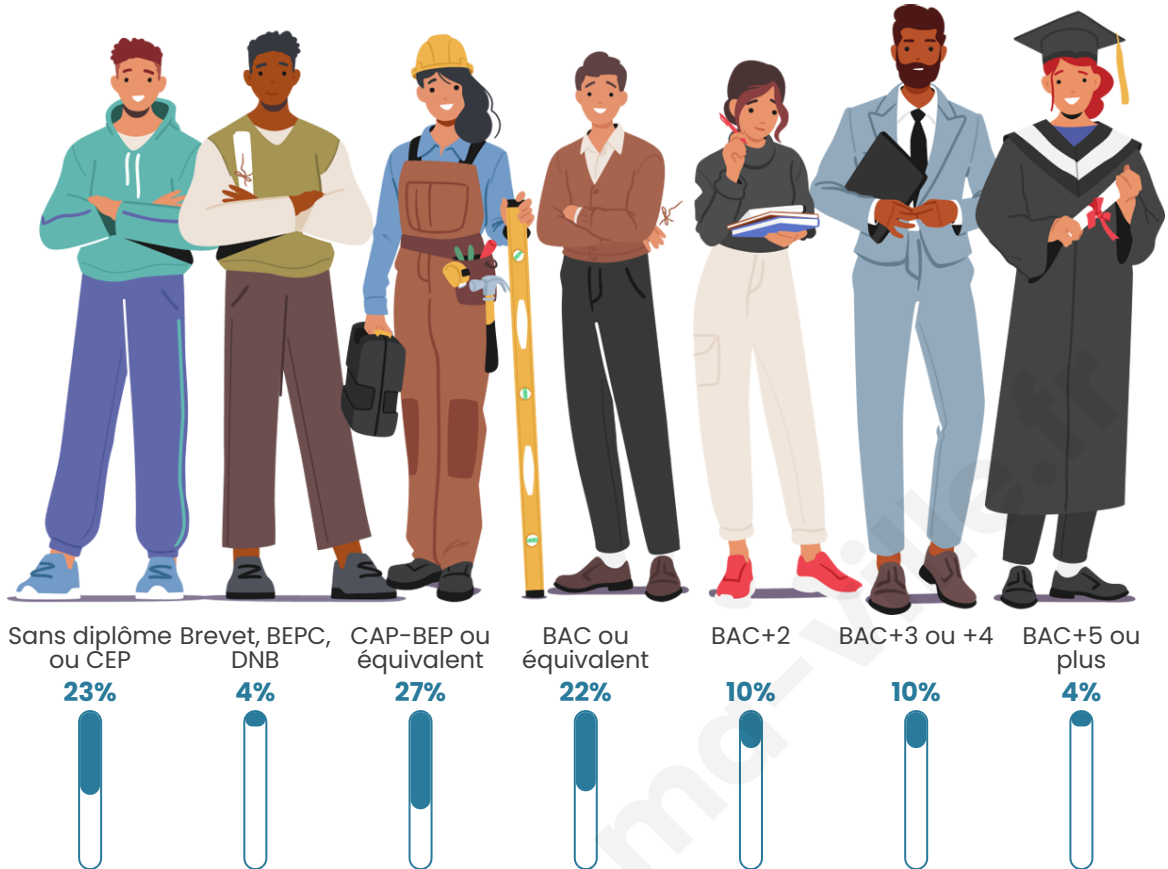

43 ans

Pop active

46.4%

Taux chômage

10.1%

Pop densité

47 h/km²

Revenu moyen

Tranche d'âge

Activité professionnelle

Niveau de diplôme

Composition des ménages

Profils électoraux

Premier tour

	Marine LE PEN	31.03 %
	Emmanuel MACRON	21.38 %
	Jean-Luc MÉLENCHON	20.00 %
	Yannick JADOT	5.52 %
	Valérie PÉCRESE	5.17 %
	Jean LASSALLE	3.79 %
	Éric ZEMMOUR	3.79 %
	Nicolas DUPONT-AIGNAN	2.76 %
	Anne HIDALGO	2.07 %
	Nathalie ARTHAUD	1.72 %
	Fabien ROUSSEL	1.72 %
	Philippe POUTOU	1.03 %