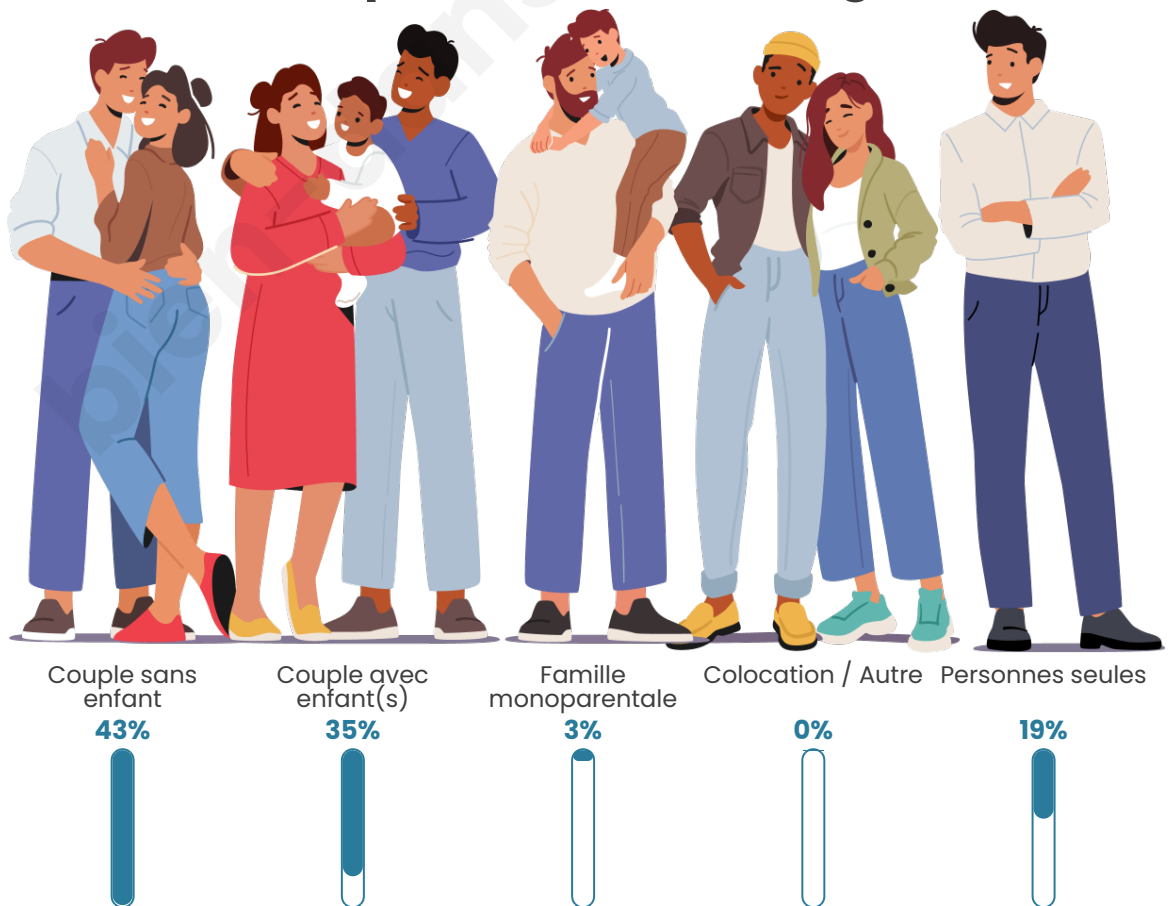

Tranche d'âge

Activité professionnelle

Niveau de diplôme

Composition des ménages

Profils électoraux

Premier tour

	Marine LE PEN	31.03 %
	Emmanuel MACRON	21.38 %
	Jean-Luc MÉLENCHON	20.00 %
	Yannick JADOT	5.52 %
	Valérie PÉCRESE	5.17 %
	Jean LASSALLE	3.79 %
	Éric ZEMMOUR	3.79 %
	Nicolas DUPONT-AIGNAN	2.76 %
	Anne HIDALGO	2.07 %
	Nathalie ARTHAUD	1.72 %
	Fabien ROUSSEL	1.72 %
	Philippe POUTOU	1.03 %