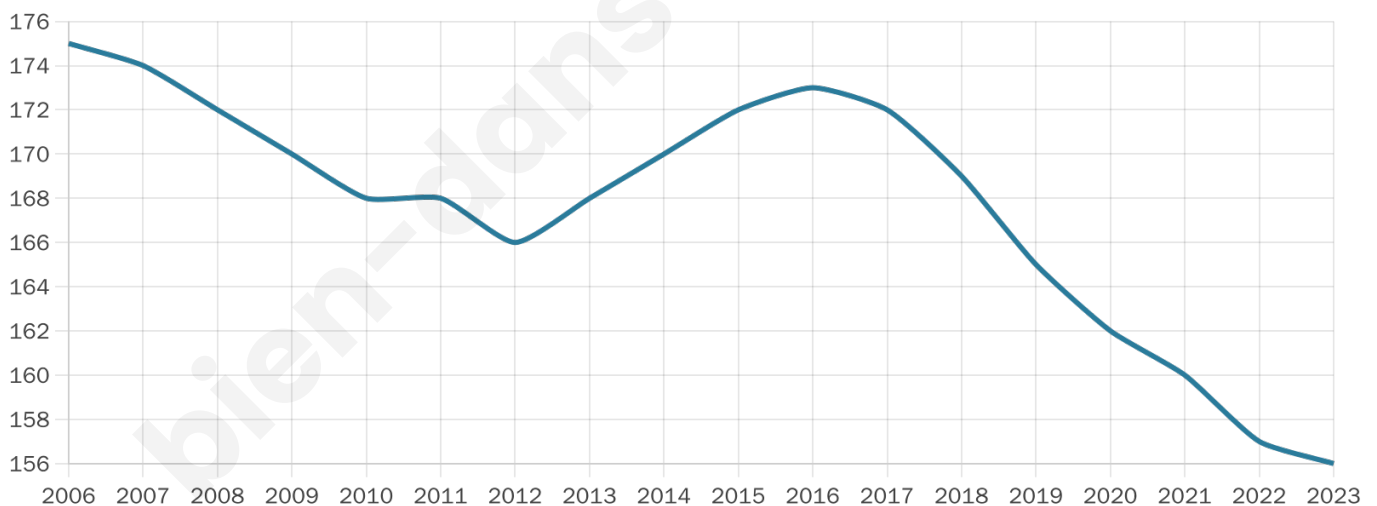

48 ans

Pop active

51.3%

Taux chômage

8.1%

Pop densité

17 h/km²

Revenu moyen

21 080 €/an

Evolution du nombre d'habitants

Sources : Institut national de la statistique et des études économiques (insee) selon Les dernières parutions officielles de 2024 portant sur les années 2020, 2021 et 2022.