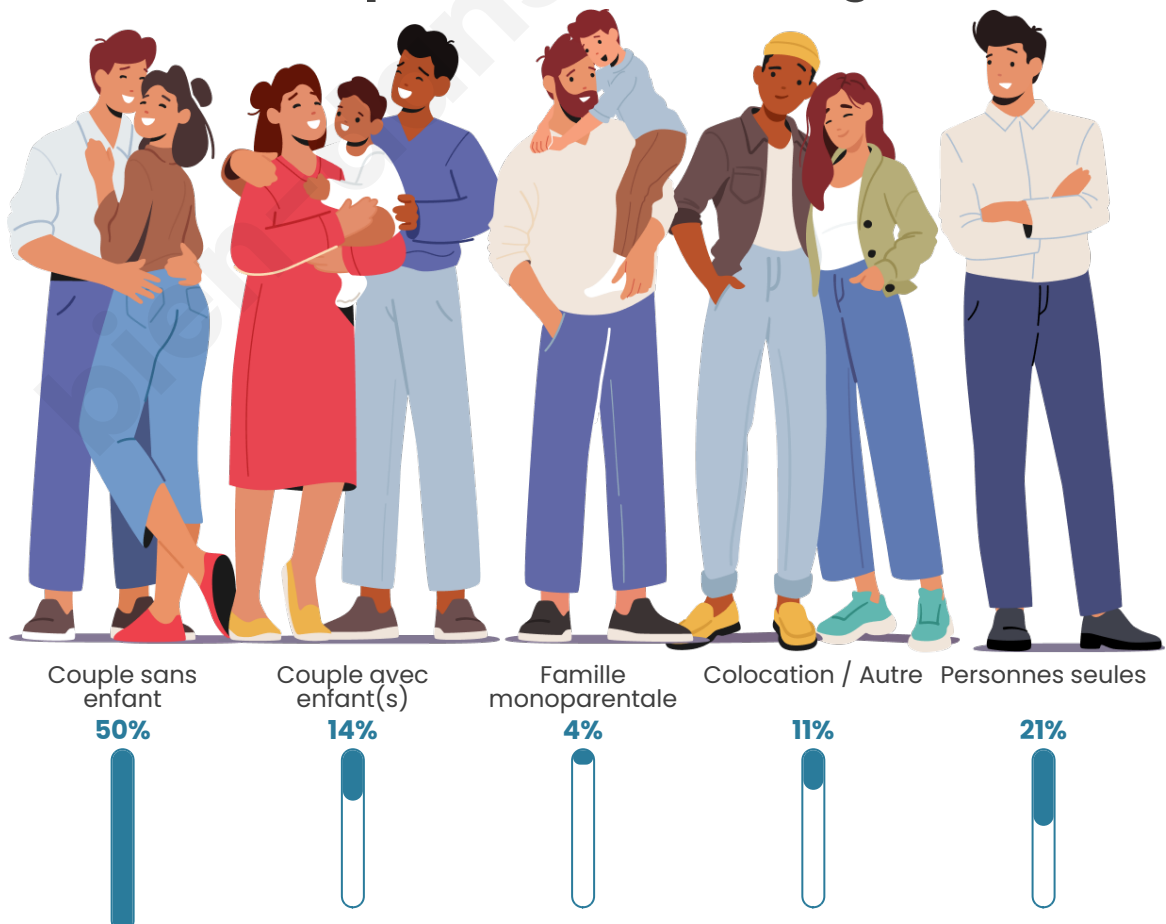

Tranche d'âge

Activité professionnelle

Niveau de diplôme

Composition des ménages

Profils électoraux

Premier tour

	Emmanuel MACRON	32.17 %
	Marine LE PEN	21.74 %
	Jean-Luc MÉLENCHON	17.39 %
	Éric ZEMMOUR	8.70 %
	Valérie PÉCRESE	5.22 %
	Fabien ROUSSEL	4.35 %
	Yannick JADOT	4.35 %
	Jean LASSALLE	3.48 %
	Nicolas DUPONT-AIGNAN	1.74 %
	Anne HIDALGO	0.87 %
	Nathalie ARTHAUD	0.00 %
	Philippe POUTOU	0.00 %