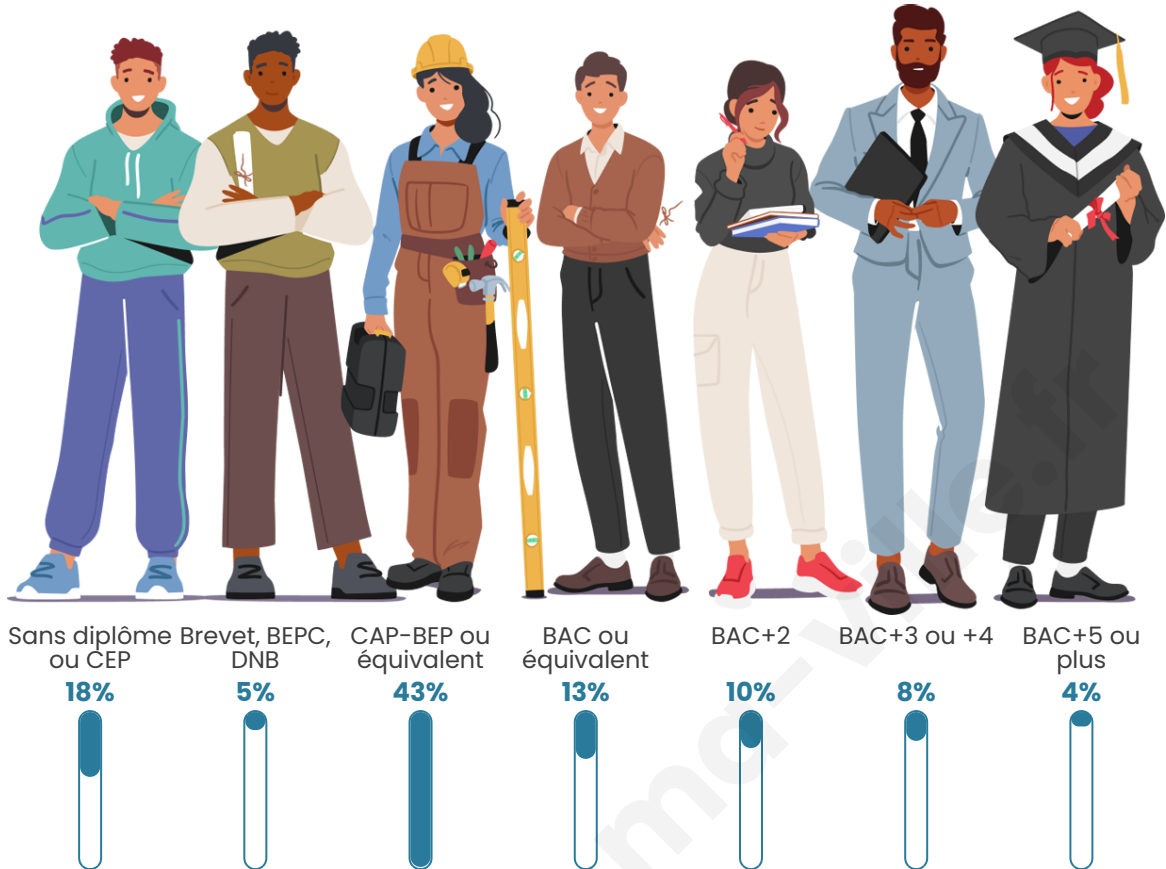

Tranche d'âge

Activité professionnelle

Niveau de diplôme

Composition des ménages

Profils électoraux

Premier tour

	Emmanuel MACRON	32.17 %
	Marine LE PEN	21.74 %
	Jean-Luc MÉLENCHON	17.39 %
	Éric ZEMMOUR	8.70 %
	Valérie PÉCRESE	5.22 %
	Fabien ROUSSEL	4.35 %
	Yannick JADOT	4.35 %
	Jean LASSALLE	3.48 %
	Nicolas DUPONT-AIGNAN	1.74 %
	Anne HIDALGO	0.87 %
	Nathalie ARTHAUD	0.00 %
	Philippe POUTOU	0.00 %