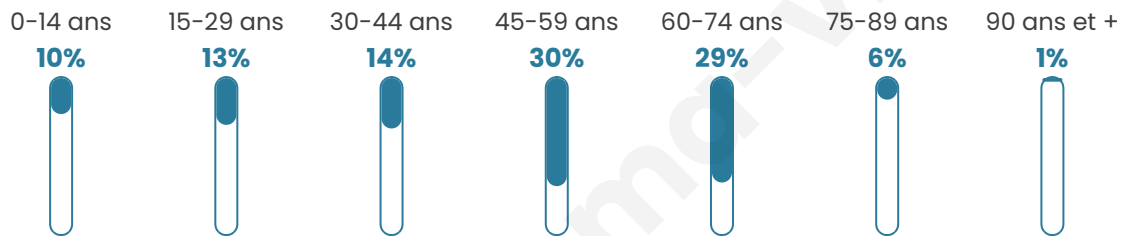

48 ans

Pop active

51.3%

Taux chômage

8.1%

Pop densité

17 h/km²

Revenu moyen

21 080 €/an

Evolution du nombre d'habitants

Sources : Institut national de la statistique et des études économiques (insee) selon Les dernières parutions officielles de 2024 portant sur les années 2020, 2021 et 2022.

Tranche d'âge

Activité professionnelle

Niveau de diplôme

Composition des ménages

Profils électoraux

Premier tour

	Emmanuel MACRON	32.17 %
	Marine LE PEN	21.74 %
	Jean-Luc MÉLENCHON	17.39 %
	Éric ZEMMOUR	8.70 %
	Valérie PÉCRESE	5.22 %
	Fabien ROUSSEL	4.35 %
	Yannick JADOT	4.35 %
	Jean LASSALLE	3.48 %
	Nicolas DUPONT-AIGNAN	1.74 %
	Anne HIDALGO	0.87 %
	Nathalie ARTHAUD	0.00 %
	Philippe POUTOU	0.00 %