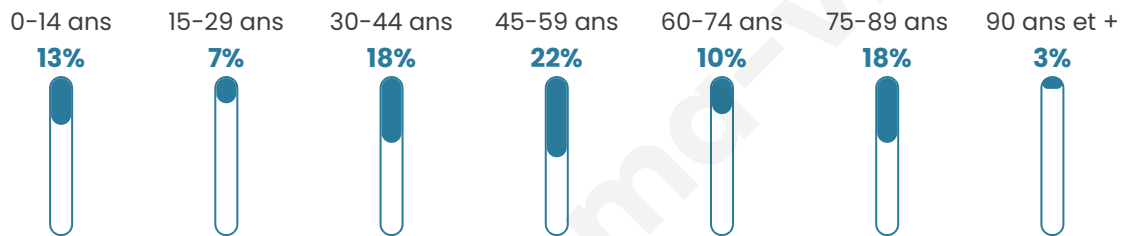

49 ans

Pop active

49.2%

Taux chômage

5.9%

Pop densité

13 h/km²

Revenu moyen

NC

Evolution du nombre d'habitants

Sources : Institut national de la statistique et des études économiques (insee) selon Les dernières parutions officielles de 2024 portant sur les années 2020, 2021 et 2022.

Tranche d'âge

Activité professionnelle

Niveau de diplôme

Composition des ménages

Profils électoraux

Premier tour

	Emmanuel MACRON	33.33 %
	Marine LE PEN	19.61 %
	Jean-Luc MÉLENCHON	15.69 %
	Nicolas DUPONT- AIGNAN	11.76 %
	Éric ZEMMOUR	7.84 %
	Jean LASSALLE	5.88 %
	Fabien ROUSSEL	3.92 %
	Philippe POUTOU	1.96 %
	Nathalie ARTHAUD	0.00 %
	Anne HIDALGO	0.00 %
	Yannick JADOT	0.00 %
	Valérie PÉCRESSÉ	0.00 %