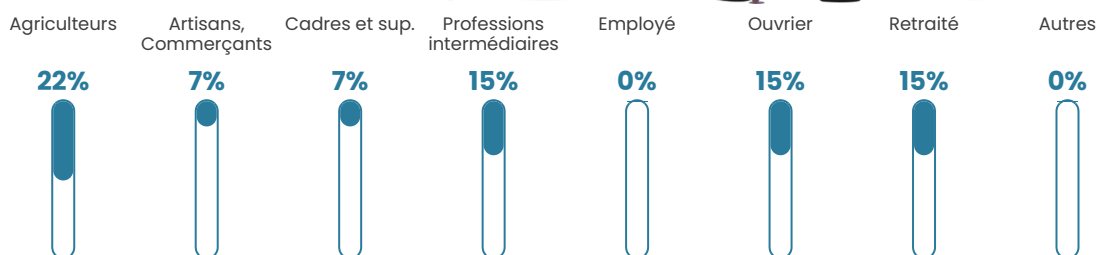

NC

Evolution du nombre d'habitants

Sources : Institut national de la statistique et des études économiques (insee) selon Les dernières parutions officielles de 2024 portant sur les années 2020, 2021 et 2022.

Tranche d'âge

Activité professionnelle

Niveau de diplôme

Composition des ménages

Profils électoraux

Premier tour

	Emmanuel MACRON	33.33 %
	Marine LE PEN	19.61 %
	Jean-Luc MÉLENCHON	15.69 %
	Nicolas DUPONT- AIGNAN	11.76 %
	Éric ZEMMOUR	7.84 %
	Jean LASSALLE	5.88 %
	Fabien ROUSSEL	3.92 %
	Philippe POUTOU	1.96 %
	Nathalie ARTHAUD	0.00 %
	Anne HIDALGO	0.00 %
	Yannick JADOT	0.00 %
	Valérie PÉCRESSÉ	0.00 %