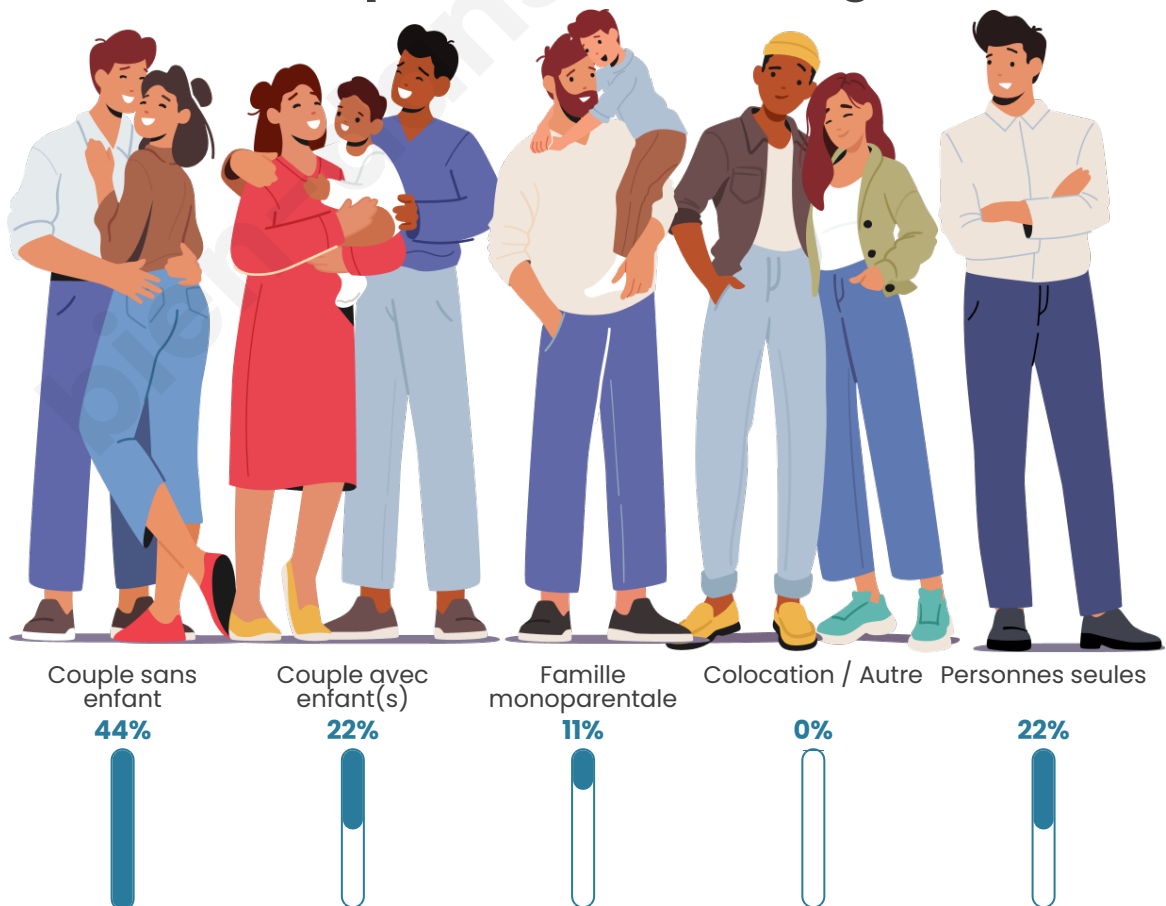

Tranche d'âge

Activité professionnelle

Niveau de diplôme

Composition des ménages

Profils électoraux

Premier tour

	Emmanuel MACRON	33.33 %
	Marine LE PEN	19.61 %
	Jean-Luc MÉLENCHON	15.69 %
	Nicolas DUPONT- AIGNAN	11.76 %
	Éric ZEMMOUR	7.84 %
	Jean LASSALLE	5.88 %
	Fabien ROUSSEL	3.92 %
	Philippe POUTOU	1.96 %
	Nathalie ARTHAUD	0.00 %
	Anne HIDALGO	0.00 %
	Yannick JADOT	0.00 %
	Valérie PÉCRESSÉ	0.00 %