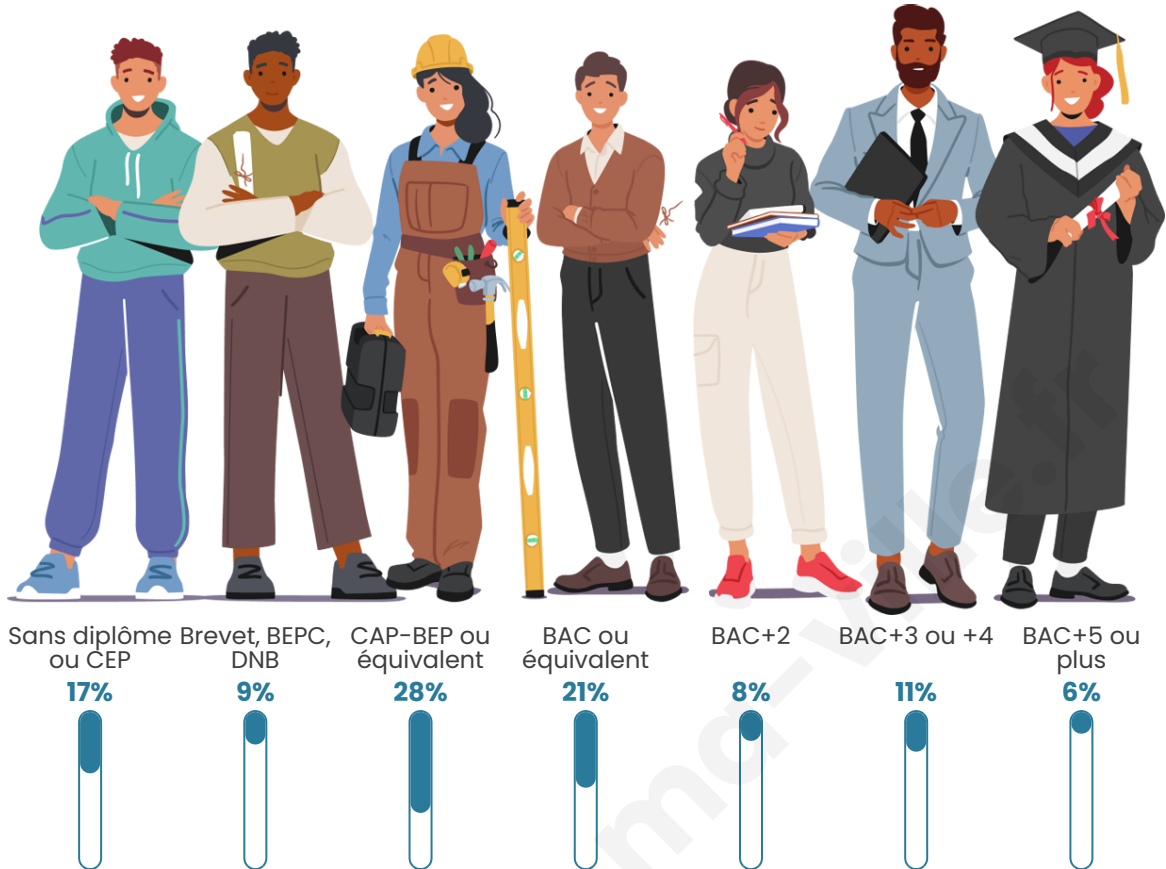

Tranche d'âge

Activité professionnelle

Niveau de diplôme

Composition des ménages

Profils électoraux

Premier tour

	Emmanuel MACRON	33.33 %
	Marine LE PEN	19.61 %
	Jean-Luc MÉLENCHON	15.69 %
	Nicolas DUPONT- AIGNAN	11.76 %
	Éric ZEMMOUR	7.84 %
	Jean LASSALLE	5.88 %
	Fabien ROUSSEL	3.92 %
	Philippe POUTOU	1.96 %
	Nathalie ARTHAUD	0.00 %
	Anne HIDALGO	0.00 %
	Yannick JADOT	0.00 %
	Valérie PÉCRESSÉ	0.00 %