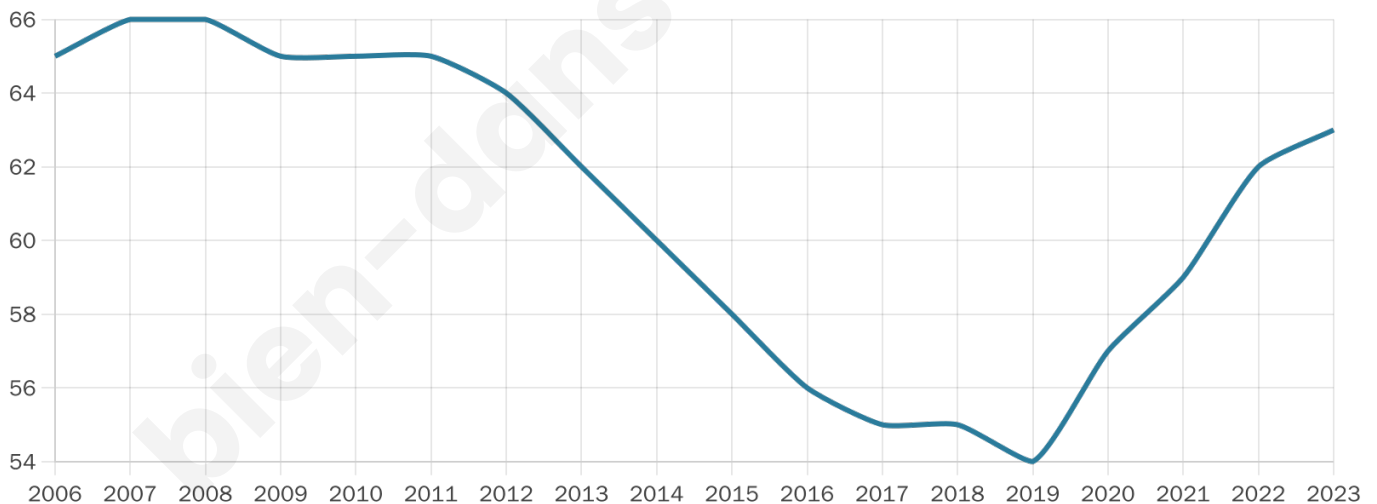

49 ans

Pop active

49.2%

Taux chômage

5.9%

Pop densité

13 h/km²

Revenu moyen

NC

Evolution du nombre d'habitants

Sources : Institut national de la statistique et des études économiques (insee) selon Les dernières parutions officielles de 2024 portant sur les années 2020, 2021 et 2022.