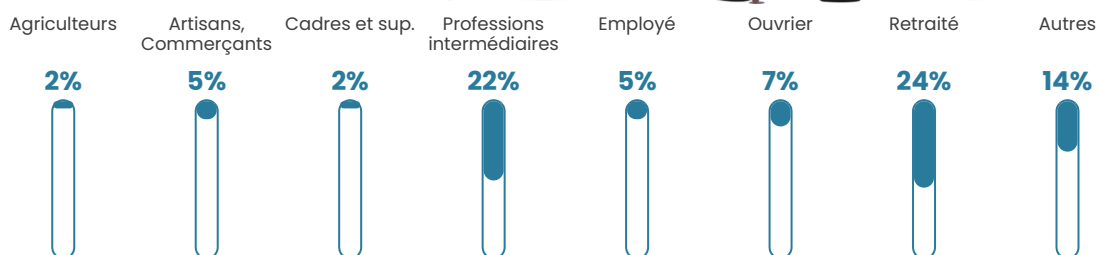

45 ans

Pop active

42.6%

Taux chômage

5%

Pop densité

19 h/km²

Revenu moyen

23 820 €/an

Evolution du nombre d'habitants

Sources : Institut national de la statistique et des études économiques (insee) selon Les dernières parutions officielles de 2024 portant sur les années 2020, 2021 et 2022.

Tranche d'âge

Activité professionnelle

Niveau de diplôme

Composition des ménages

Profils électoraux

Premier tour

	Marine LE PEN	31.78 %
	Emmanuel MACRON	31.01 %
	Jean-Luc MÉLENCHON	11.63 %
	Valérie PÉCRESSÉ	11.63 %
	Éric ZEMMOUR	9.30 %
	Fabien ROUSSEL	1.55 %
	Nicolas DUPONT-AIGNAN	1.55 %
	Anne HIDALGO	0.78 %
	Yannick JADOT	0.78 %
	Nathalie ARTHAUD	0.00 %
	Jean LASSALLE	0.00 %
	Philippe POUTOU	0.00 %