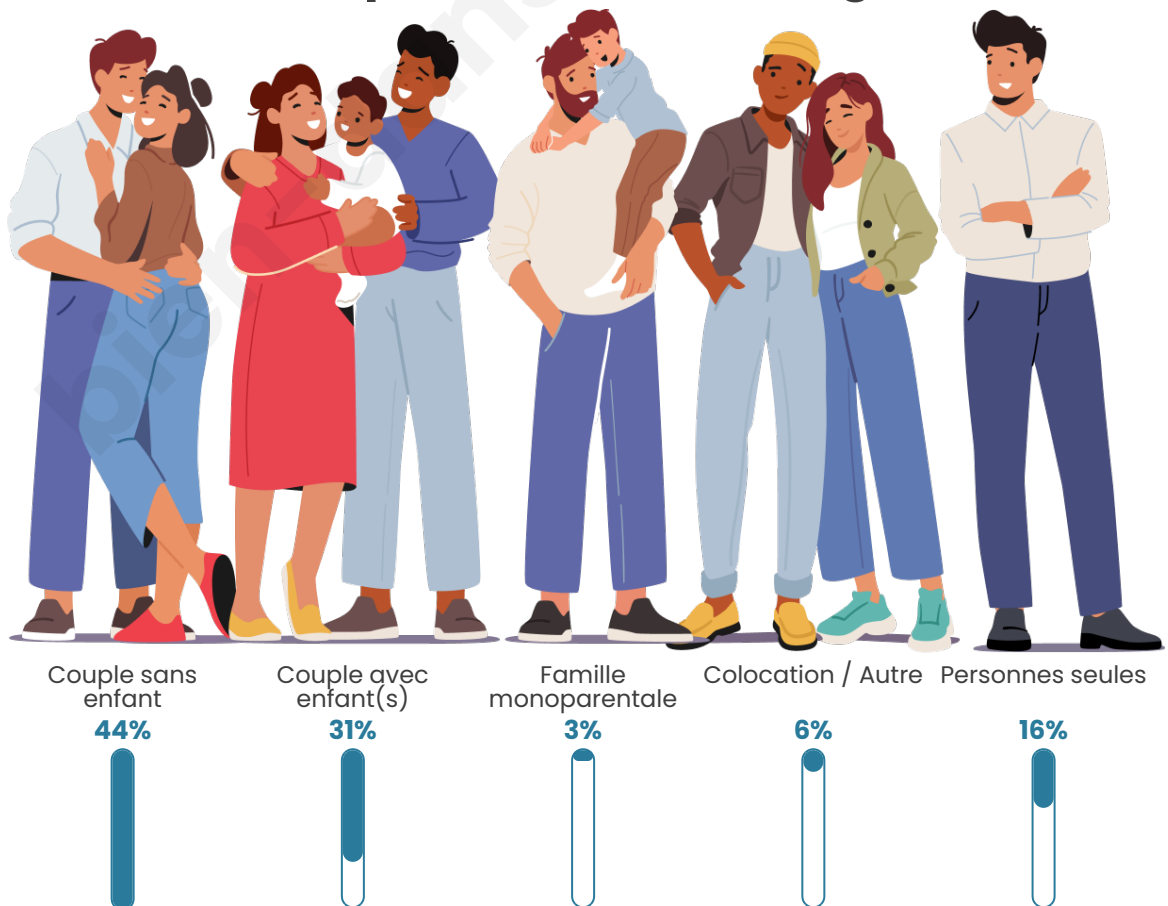

Tranche d'âge

Activité professionnelle

Niveau de diplôme

Composition des ménages

Profils électoraux

Premier tour

	Marine LE PEN	31.78 %
	Emmanuel MACRON	31.01 %
	Jean-Luc MÉLENCHON	11.63 %
	Valérie PÉCRESSÉ	11.63 %
	Éric ZEMMOUR	9.30 %
	Fabien ROUSSEL	1.55 %
	Nicolas DUPONT-AIGNAN	1.55 %
	Anne HIDALGO	0.78 %
	Yannick JADOT	0.78 %
	Nathalie ARTHAUD	0.00 %
	Jean LASSALLE	0.00 %
	Philippe POUTOU	0.00 %