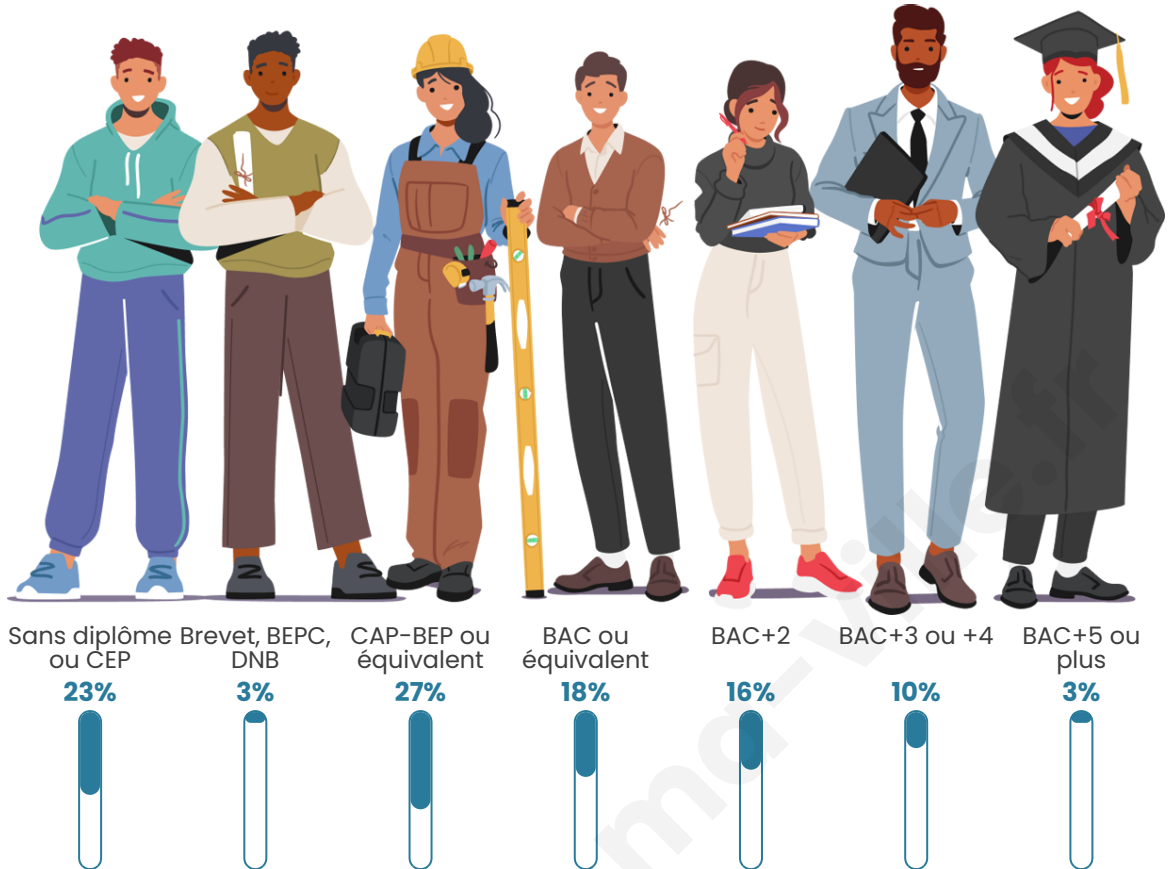

45 ans

Pop active

42.6%

Taux chômage

5%

Pop densité

19 h/km²

Revenu moyen

Tranche d'âge

Activité professionnelle

Niveau de diplôme

Composition des ménages

Profils électoraux

Premier tour

	Marine LE PEN	31.78 %
	Emmanuel MACRON	31.01 %
	Jean-Luc MÉLENCHON	11.63 %
	Valérie PÉCRESSÉ	11.63 %
	Éric ZEMMOUR	9.30 %
	Fabien ROUSSEL	1.55 %
	Nicolas DUPONT-AIGNAN	1.55 %
	Anne HIDALGO	0.78 %
	Yannick JADOT	0.78 %
	Nathalie ARTHAUD	0.00 %
	Jean LASSALLE	0.00 %
	Philippe POUTOU	0.00 %