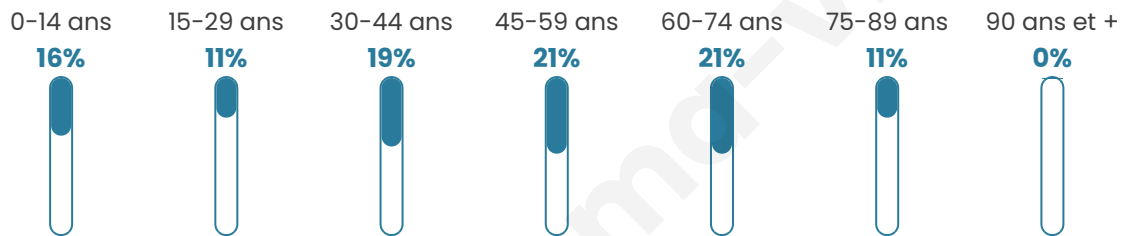

45 ans

Pop active

42.6%

Taux chômage

5%

Pop densité

19 h/km²

Revenu moyen

Tranche d'âge

Activité professionnelle

Niveau de diplôme

Composition des ménages

Profils électoraux

Premier tour

	Marine LE PEN	31.78 %
	Emmanuel MACRON	31.01 %
	Jean-Luc MÉLENCHON	11.63 %
	Valérie PÉCRESSÉ	11.63 %
	Éric ZEMMOUR	9.30 %
	Fabien ROUSSEL	1.55 %
	Nicolas DUPONT-AIGNAN	1.55 %
	Anne HIDALGO	0.78 %
	Yannick JADOT	0.78 %
	Nathalie ARTHAUD	0.00 %
	Jean LASSALLE	0.00 %
	Philippe POUTOU	0.00 %