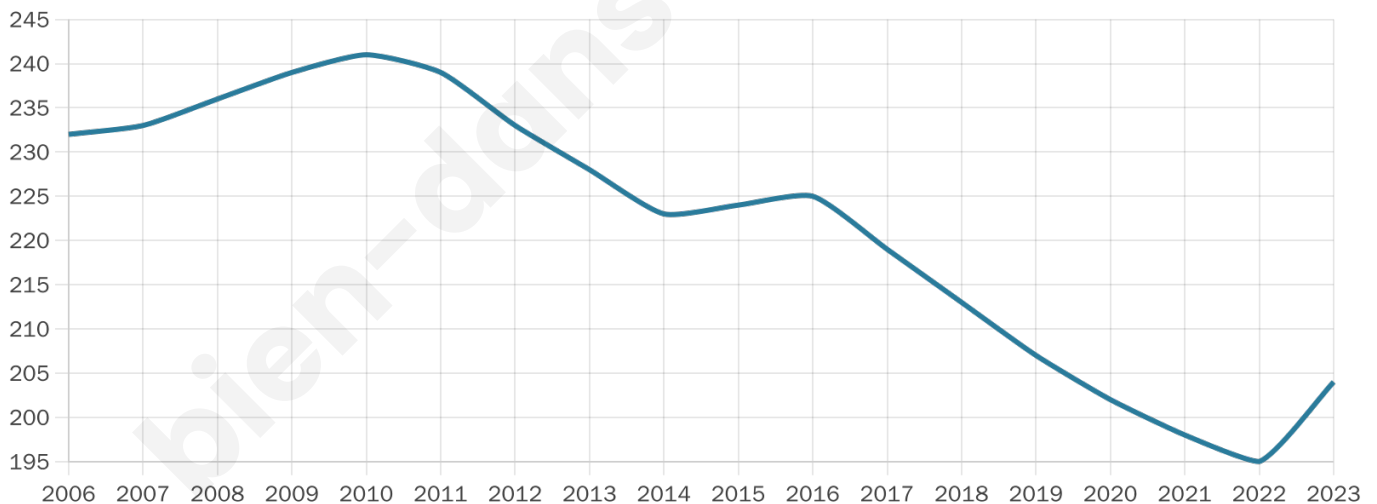

45 ans

Pop active

42.6%

Taux chômage

5%

Pop densité

19 h/km²

Revenu moyen

23 820 €/an

Evolution du nombre d'habitants

Sources : Institut national de la statistique et des études économiques (insee) selon Les dernières parutions officielles de 2024 portant sur les années 2020, 2021 et 2022.