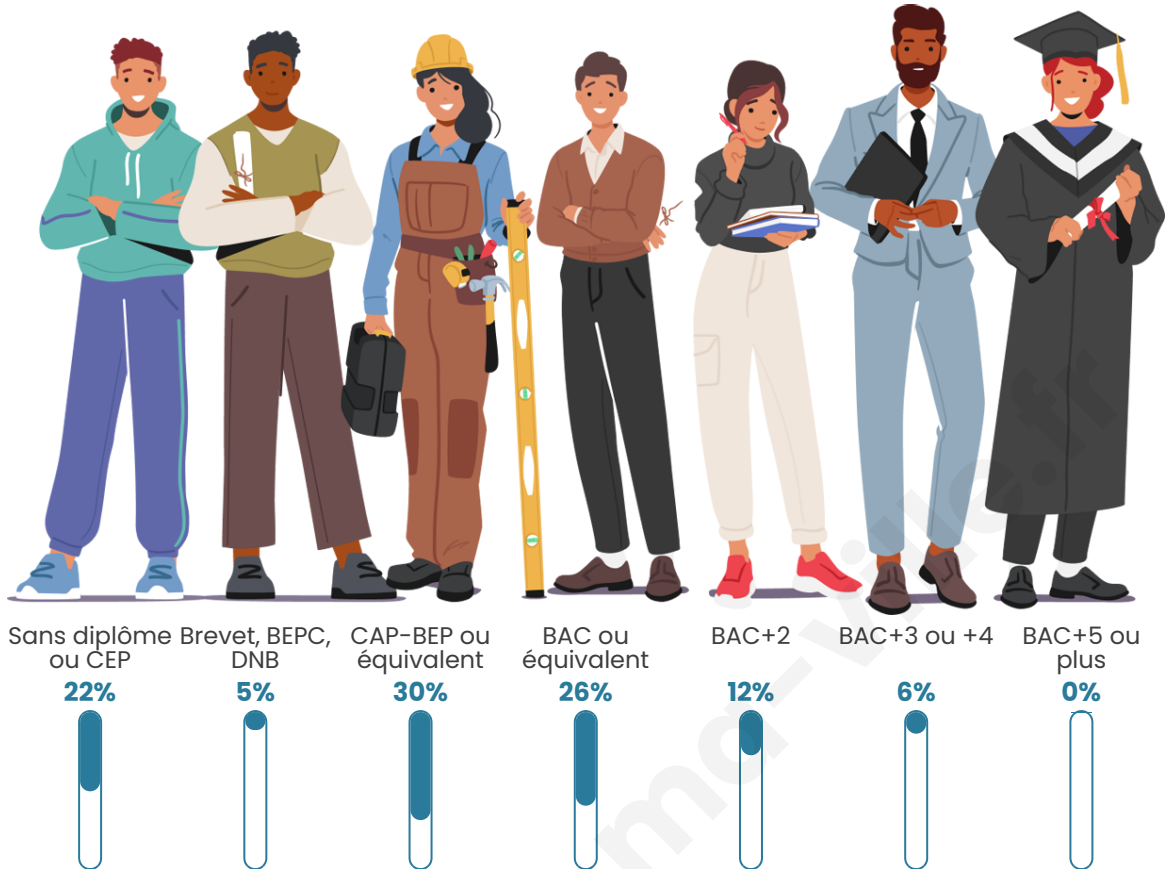

Tranche d'âge

Activité professionnelle

Niveau de diplôme

Composition des ménages

Profils électoraux

Premier tour

	Emmanuel MACRON	38.30 %
	Marine LE PEN	30.85 %
	Jean-Luc MÉLENCHON	14.89 %
	Éric ZEMMOUR	4.26 %
	Yannick JADOT	3.19 %
	Valérie PÉCRESE	3.19 %
	Fabien ROUSSEL	2.13 %
	Nicolas DUPONT-AIGNAN	2.13 %
	Anne HIDALGO	1.06 %
	Nathalie ARTHAUD	0.00 %
	Jean LASSALLE	0.00 %
	Philippe POUTOU	0.00 %