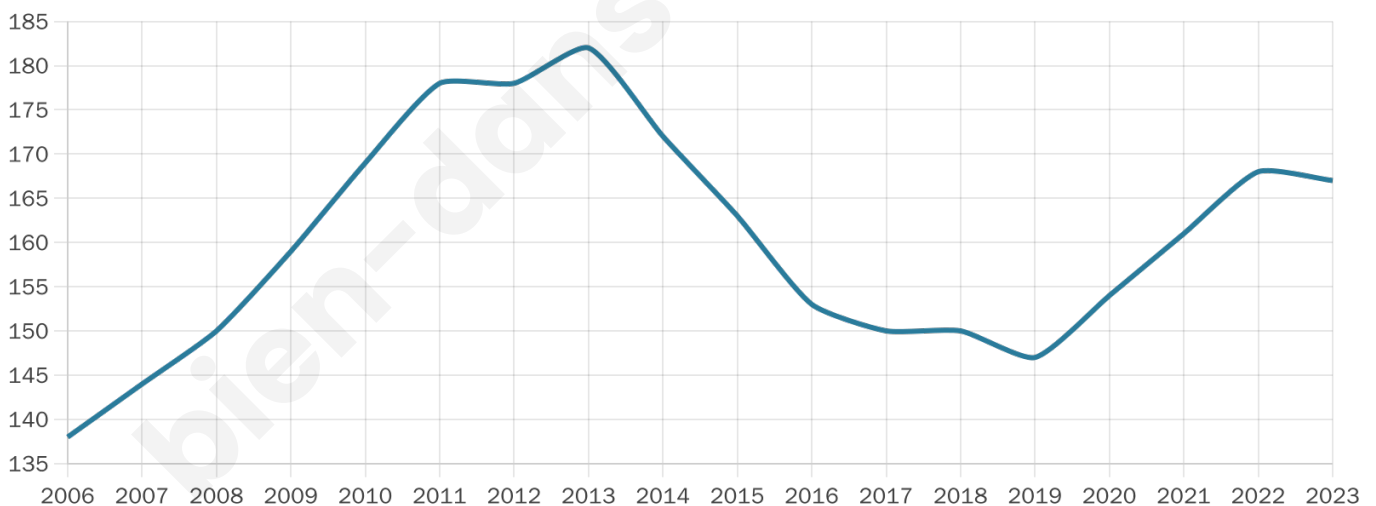

40 ans

Pop active

48.5%

Taux chômage

7.1%

Pop densité

42 h/km²

Revenu moyen

23 060 €/an

Evolution du nombre d'habitants

Sources : Institut national de la statistique et des études économiques (insee) selon Les dernières parutions officielles de 2024 portant sur les années 2020, 2021 et 2022.