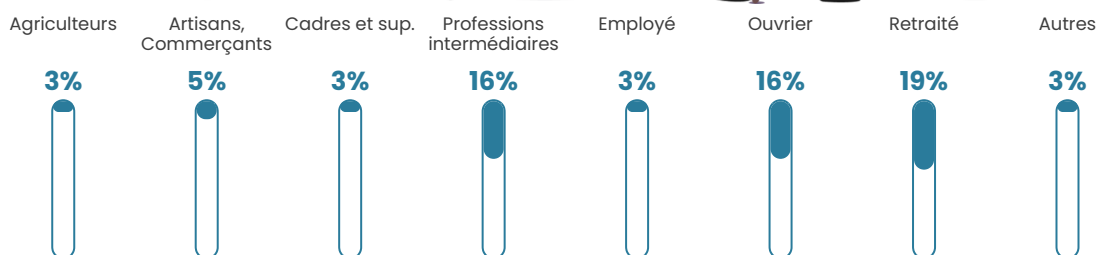

23 060 €/an

Evolution du nombre d'habitants

Sources : Institut national de la statistique et des études économiques (insee) selon Les dernières parutions officielles de 2024 portant sur les années 2020, 2021 et 2022.

Tranche d'âge

Activité professionnelle

Niveau de diplôme

Composition des ménages

Profils électoraux

Premier tour

	Emmanuel MACRON	38.30 %
	Marine LE PEN	30.85 %
	Jean-Luc MÉLENCHON	14.89 %
	Éric ZEMMOUR	4.26 %
	Yannick JADOT	3.19 %
	Valérie PÉCRESE	3.19 %
	Fabien ROUSSEL	2.13 %
	Nicolas DUPONT-AIGNAN	2.13 %
	Anne HIDALGO	1.06 %
	Nathalie ARTHAUD	0.00 %
	Jean LASSALLE	0.00 %
	Philippe POUTOU	0.00 %