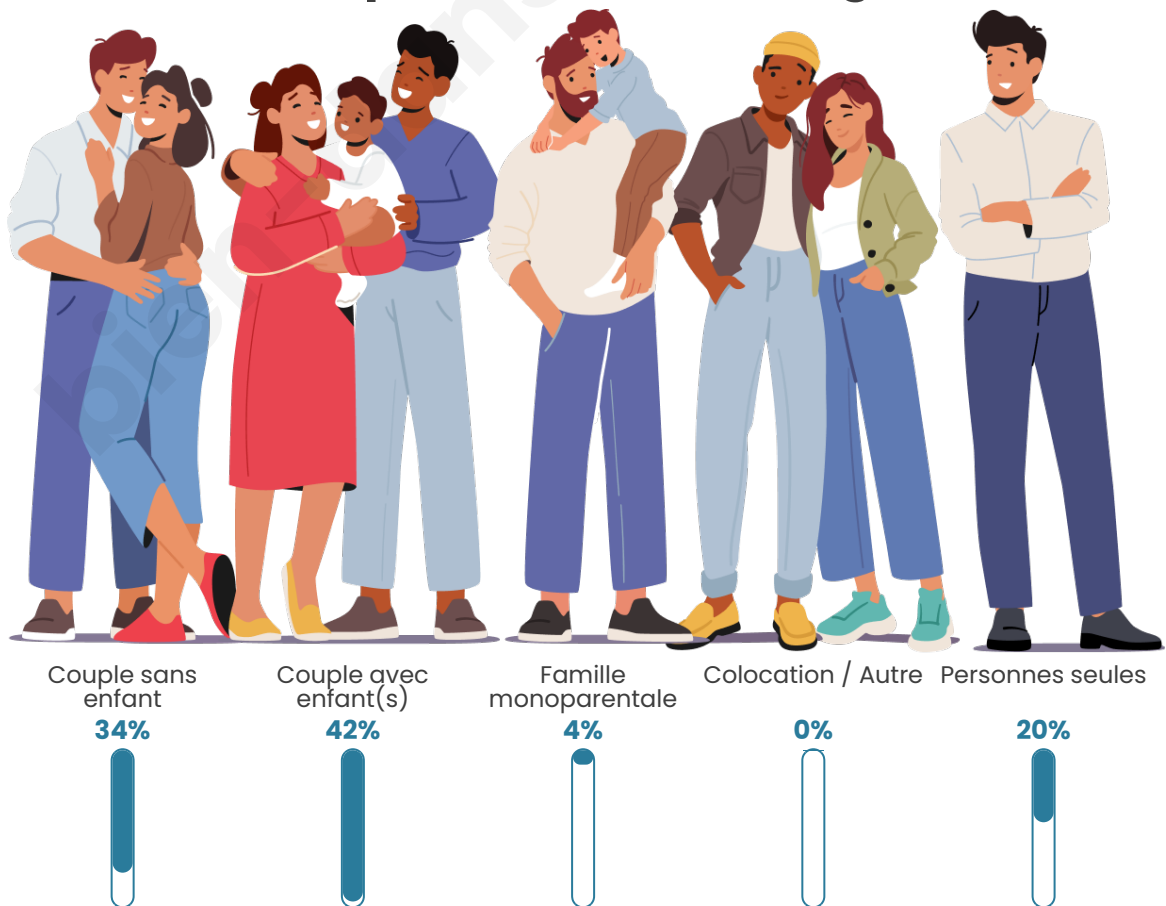

Tranche d'âge

Activité professionnelle

Niveau de diplôme

Composition des ménages

Profils électoraux

Premier tour

	Emmanuel MACRON	38.30 %
	Marine LE PEN	30.85 %
	Jean-Luc MÉLENCHON	14.89 %
	Éric ZEMMOUR	4.26 %
	Yannick JADOT	3.19 %
	Valérie PÉCRESE	3.19 %
	Fabien ROUSSEL	2.13 %
	Nicolas DUPONT-AIGNAN	2.13 %
	Anne HIDALGO	1.06 %
	Nathalie ARTHAUD	0.00 %
	Jean LASSALLE	0.00 %
	Philippe POUTOU	0.00 %