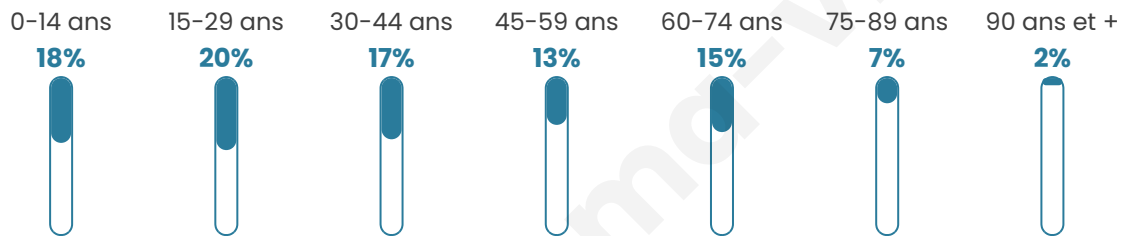

40 ans

Pop active

48.5%

Taux chômage

7.1%

Pop densité

42 h/km²

Revenu moyen

Tranche d'âge

Activité professionnelle

Niveau de diplôme

Composition des ménages

Profils électoraux

Premier tour

	Emmanuel MACRON	38.30 %
	Marine LE PEN	30.85 %
	Jean-Luc MÉLENCHON	14.89 %
	Éric ZEMMOUR	4.26 %
	Yannick JADOT	3.19 %
	Valérie PÉCRESE	3.19 %
	Fabien ROUSSEL	2.13 %
	Nicolas DUPONT-AIGNAN	2.13 %
	Anne HIDALGO	1.06 %
	Nathalie ARTHAUD	0.00 %
	Jean LASSALLE	0.00 %
	Philippe POUTOU	0.00 %