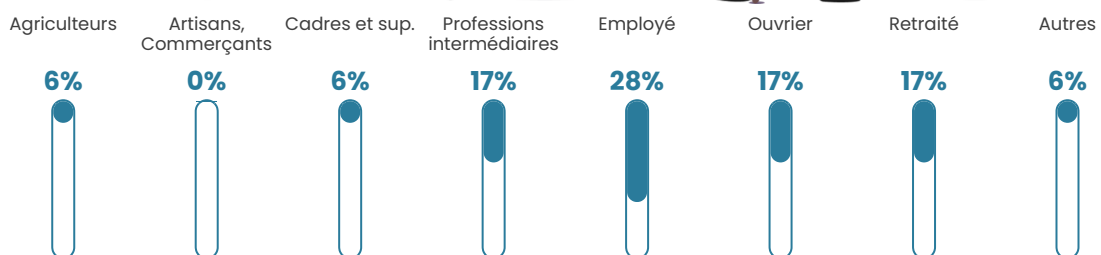

44 ans

Pop active

60%

Taux chômage

6.9%

Pop densité

11 h/km²

Revenu moyen

NC

Evolution du nombre d'habitants

Sources : Institut national de la statistique et des études économiques (insee) selon Les dernières parutions officielles de 2024 portant sur les années 2020, 2021 et 2022.

Tranche d'âge

Activité professionnelle

Niveau de diplôme

Composition des ménages

Profils électoraux

Premier tour

	Marine LE PEN	41.79 %
	Emmanuel MACRON	26.87 %
	Jean LASSALLE	7.46 %
	Jean-Luc MÉLENCHON	7.46 %
	Éric ZEMMOUR	5.97 %
	Valérie PÉCRESSE	4.48 %
	Yannick JADOT	2.99 %
	Nicolas DUPONT-AIGNAN	2.99 %
	Nathalie ARTHAUD	0.00 %
	Fabien ROUSSEL	0.00 %
	Anne HIDALGO	0.00 %
	Philippe POUTOU	0.00 %