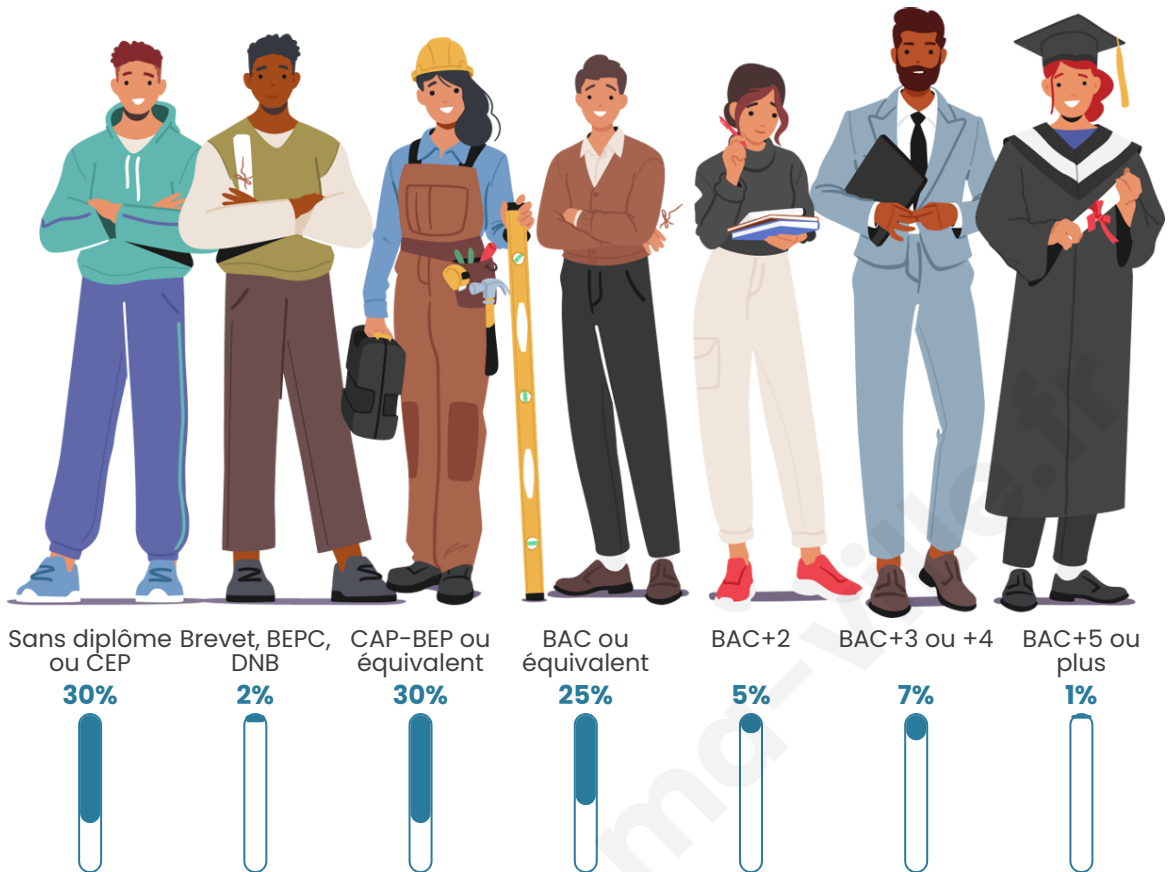

44 ans

Pop active

60%

Taux chômage

6.9%

Pop densité

11 h/km²

Revenu moyen

Tranche d'âge

Activité professionnelle

Niveau de diplôme

Composition des ménages

Profils électoraux

Premier tour

	Marine LE PEN	41.79 %
	Emmanuel MACRON	26.87 %
	Jean LASSALLE	7.46 %
	Jean-Luc MÉLENCHON	7.46 %
	Éric ZEMMOUR	5.97 %
	Valérie PÉCRESSE	4.48 %
	Yannick JADOT	2.99 %
	Nicolas DUPONT-AIGNAN	2.99 %
	Nathalie ARTHAUD	0.00 %
	Fabien ROUSSEL	0.00 %
	Anne HIDALGO	0.00 %
	Philippe POUTOU	0.00 %