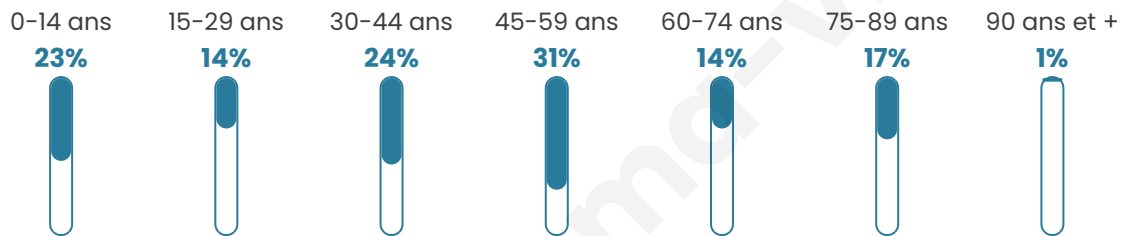

44 ans

Pop active

60%

Taux chômage

6.9%

Pop densité

11 h/km²

Revenu moyen

NC

Evolution du nombre d'habitants

Sources : Institut national de la statistique et des études économiques (insee) selon Les dernières parutions officielles de 2024 portant sur les années 2020, 2021 et 2022.

Tranche d'âge

Activité professionnelle

Niveau de diplôme

Composition des ménages

Profils électoraux

Premier tour

	Marine LE PEN	41.79 %
	Emmanuel MACRON	26.87 %
	Jean LASSALLE	7.46 %
	Jean-Luc MÉLENCHON	7.46 %
	Éric ZEMMOUR	5.97 %
	Valérie PÉCRESSE	4.48 %
	Yannick JADOT	2.99 %
	Nicolas DUPONT-AIGNAN	2.99 %
	Nathalie ARTHAUD	0.00 %
	Fabien ROUSSEL	0.00 %
	Anne HIDALGO	0.00 %
	Philippe POUTOU	0.00 %