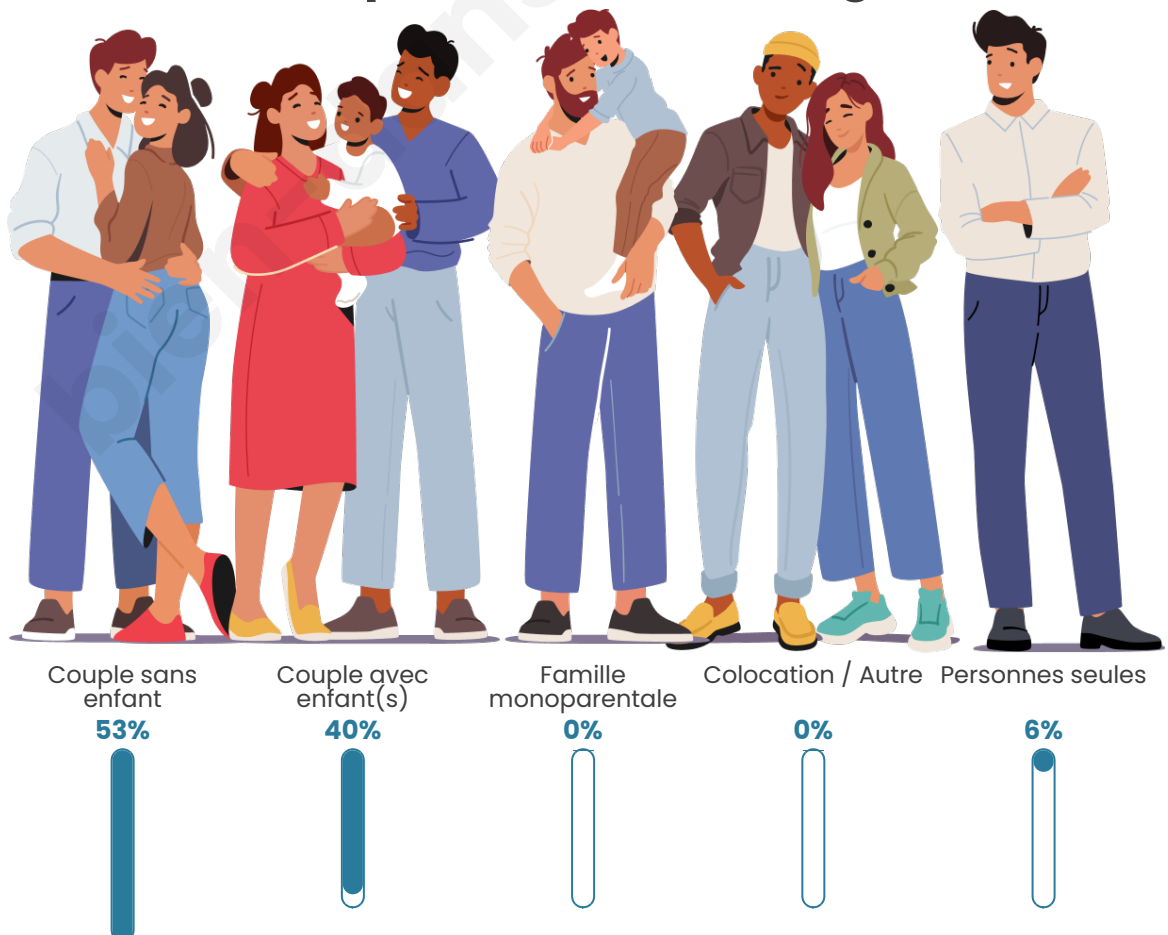

Tranche d'âge

Activité professionnelle

Niveau de diplôme

Composition des ménages

Profils électoraux

Premier tour

	Marine LE PEN	41.79 %
	Emmanuel MACRON	26.87 %
	Jean LASSALLE	7.46 %
	Jean-Luc MÉLENCHON	7.46 %
	Éric ZEMMOUR	5.97 %
	Valérie PÉCRESSE	4.48 %
	Yannick JADOT	2.99 %
	Nicolas DUPONT-AIGNAN	2.99 %
	Nathalie ARTHAUD	0.00 %
	Fabien ROUSSEL	0.00 %
	Anne HIDALGO	0.00 %
	Philippe POUTOU	0.00 %