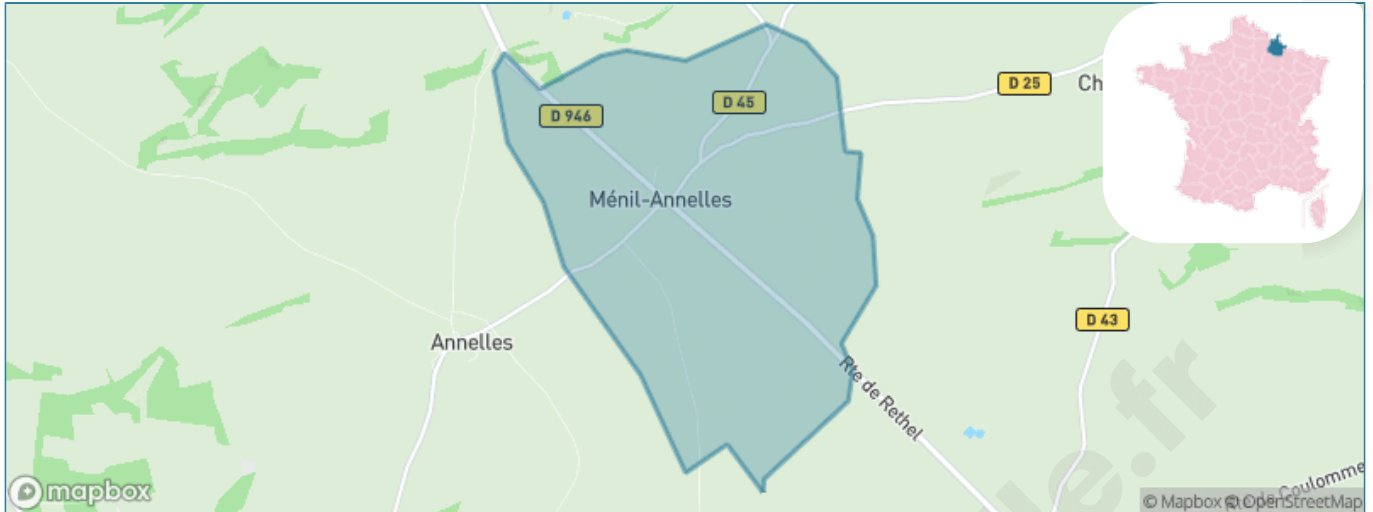

Version web

Ville de Ménil-Annelles

Présenté par

Sommaire

Situation géographique	3
Statistiques sur la population	4
Evolution du nombre d'habitants	4
Tranche d'âge	5
0-14 ans	5
15-29 ans	5
30-44 ans	5
45-59 ans	5
60-74 ans	5
75-89 ans	5
90 ans et +	5
Activité professionnelle	5
Agriculteurs	5
Artisans, Commerçants	5
Cadres et sup.	5
Professions intermédiaires	5
Employé	5
Ouvrier	5
Retraité	5
Autres	5
Niveau de diplôme	6
Sans diplôme ou CEP	6
Brevet, BEPC, DNB	6
CAP-BEP ou équivalent	6
BAC ou équivalent	6
BAC+2	6
BAC+3 ou +4	6
BAC+5 ou plus	6
Composition des ménages	6
Couple sans enfant	6
Couple avec enfant(s)	6
Famille monoparentale	6
Colocation / Autre	6
Personnes seules	6
Profils électoraux	7
Premier tour	7
Sécurité	8
Evolution du nombre d'infractions	8
Pour comparer	9
Services à la population	10
Commerce	10
Éducation	10
Villes autour de Ménil-Annelles	11

Situation géographique

i Informations clés

- **Région** : Grand Est
- **Département** : Ardennes
- **Code postal** : 08310
- **Superficie** : 9 km²

Statistiques sur la population

Nombre d'habitants

95

Age moyen