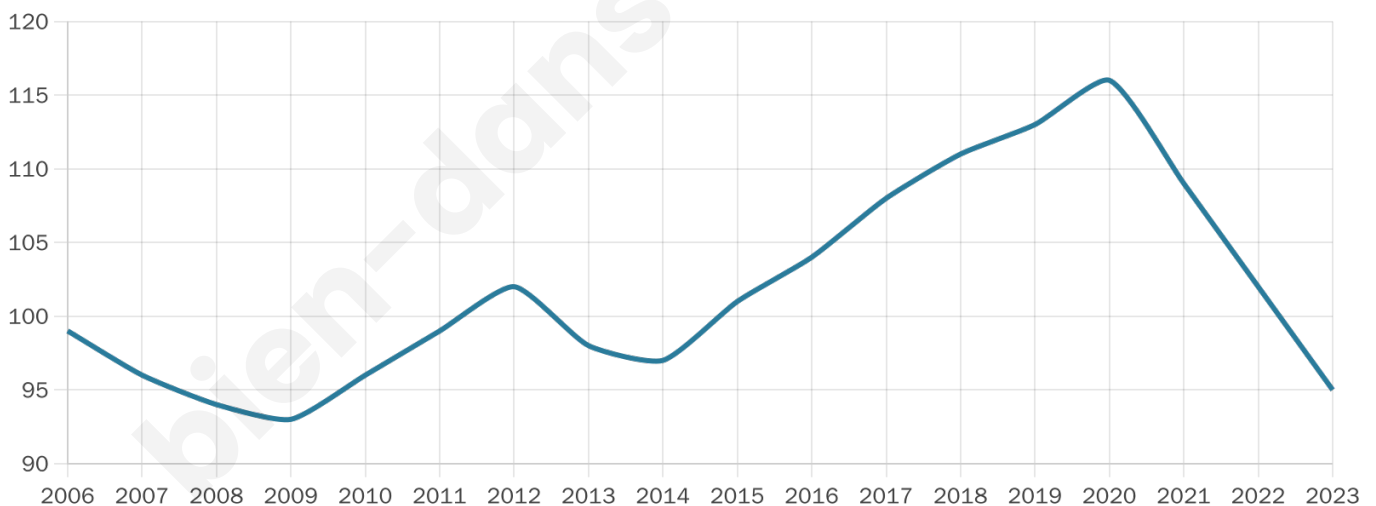

44 ans

Pop active

60%

Taux chômage

6.9%

Pop densité

11 h/km²

Revenu moyen

NC

Evolution du nombre d'habitants

Sources : Institut national de la statistique et des études économiques (insee) selon Les dernières parutions officielles de 2024 portant sur les années 2020, 2021 et 2022.