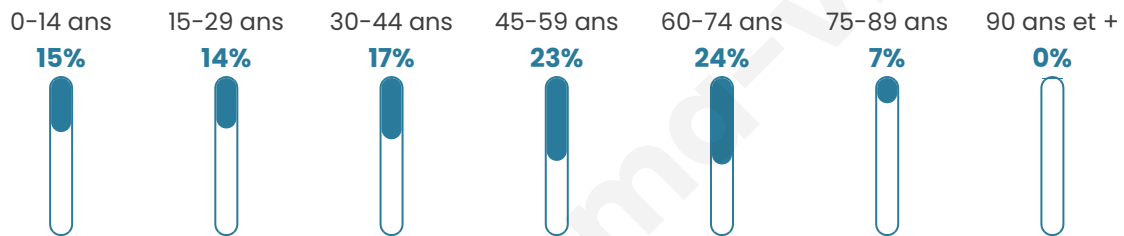

Nombre d'habitants

1 640

Age moyen

44 ans

Pop active

45.4%

Taux chômage

4.6%

Pop densité

205 h/km²

Revenu moyen

25 140 €/an

Evolution du nombre d'habitants

Sources : Institut national de la statistique et des études économiques (insee) selon Les dernières parutions officielles de 2024 portant sur les années 2020, 2021 et 2022.

Tranche d'âge

Activité professionnelle

Niveau de diplôme

Composition des ménages

Profils électoraux

Premier tour

	Marine LE PEN	28.49 %
	Emmanuel MACRON	25.81 %
	Jean-Luc MÉLENCHON	17.30 %
	Yannick JADOT	5.93 %
	Éric ZEMMOUR	4.68 %
	Fabien ROUSSEL	4.49 %
	Jean LASSALLE	4.21 %
	Valérie PÉCRESSE	2.68 %
	Nicolas DUPONT-AIGNAN	2.39 %
	Anne HIDALGO	2.20 %
	Philippe POUTOU	1.05 %
	Nathalie ARTHAUD	0.76 %