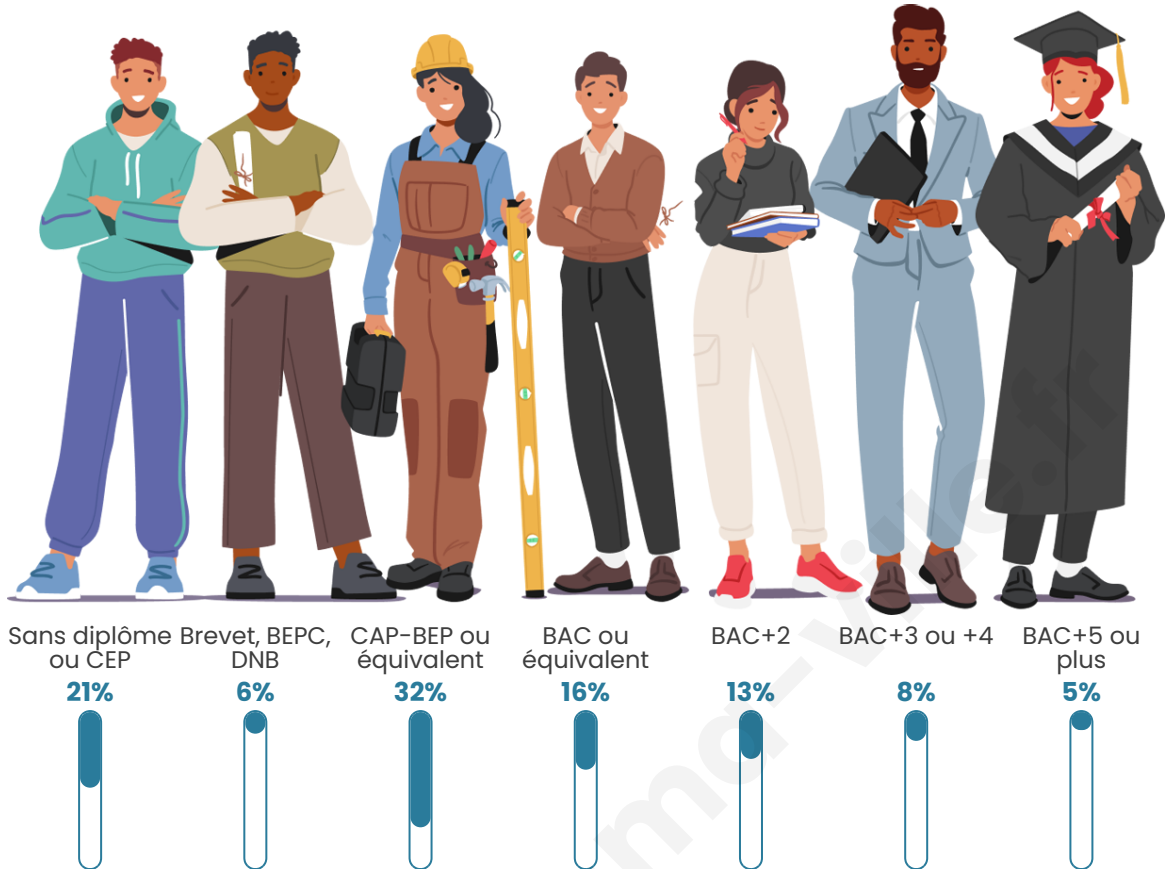

Nombre d'habitants

1 640

Age moyen

44 ans

Pop active

45.4%

Taux chômage

4.6%

Tranche d'âge

Activité professionnelle

Niveau de diplôme

Composition des ménages

Profils électoraux

Premier tour

	Marine LE PEN	28.49 %
	Emmanuel MACRON	25.81 %
	Jean-Luc MÉLENCHON	17.30 %
	Yannick JADOT	5.93 %
	Éric ZEMMOUR	4.68 %
	Fabien ROUSSEL	4.49 %
	Jean LASSALLE	4.21 %
	Valérie PÉCRESSE	2.68 %
	Nicolas DUPONT-AIGNAN	2.39 %
	Anne HIDALGO	2.20 %
	Philippe POUTOU	1.05 %
	Nathalie ARTHAUD	0.76 %