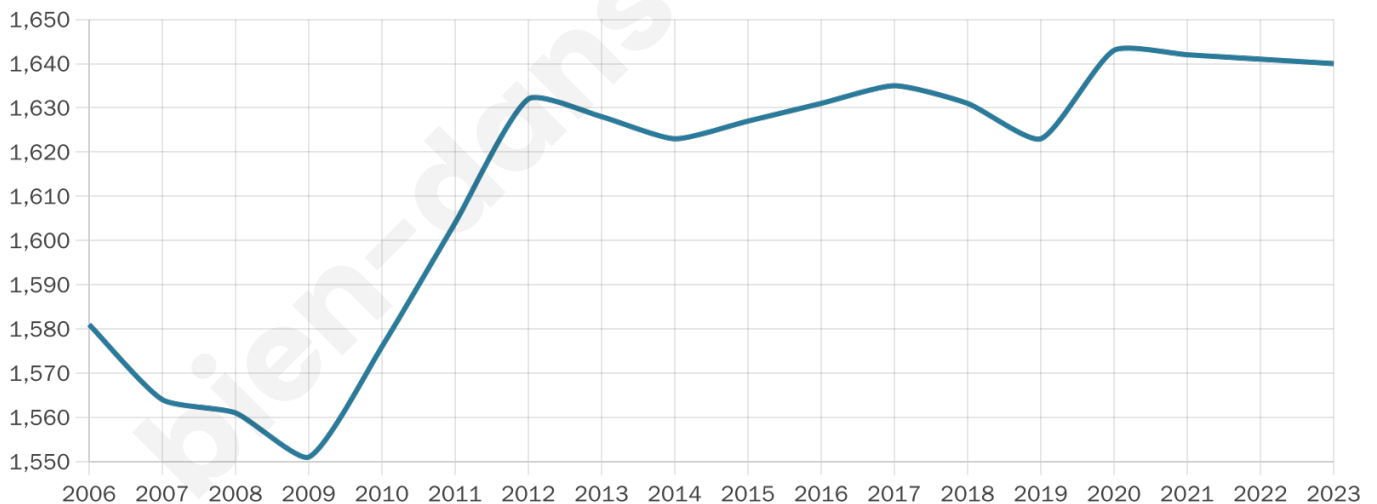

Nombre d'habitants

1 640

Age moyen

44 ans

Pop active

45.4%

Taux chômage

4.6%

Pop densité

205 h/km²

Revenu moyen

25 140 €/an

Evolution du nombre d'habitants

Sources : Institut national de la statistique et des études économiques (insee) selon Les dernières parutions officielles de 2024 portant sur les années 2020, 2021 et 2022.

Tranche d'âge

Activité professionnelle

Niveau de diplôme

Composition des ménages

Profils électoraux

Premier tour

	Marine LE PEN	28.49 %
	Emmanuel MACRON	25.81 %
	Jean-Luc MÉLENCHON	17.30 %
	Yannick JADOT	5.93 %
	Éric ZEMMOUR	4.68 %
	Fabien ROUSSEL	4.49 %
	Jean LASSALLE	4.21 %
	Valérie PÉCRESSE	2.68 %
	Nicolas DUPONT-AIGNAN	2.39 %
	Anne HIDALGO	2.20 %
	Philippe POUTOU	1.05 %
	Nathalie ARTHAUD	0.76 %