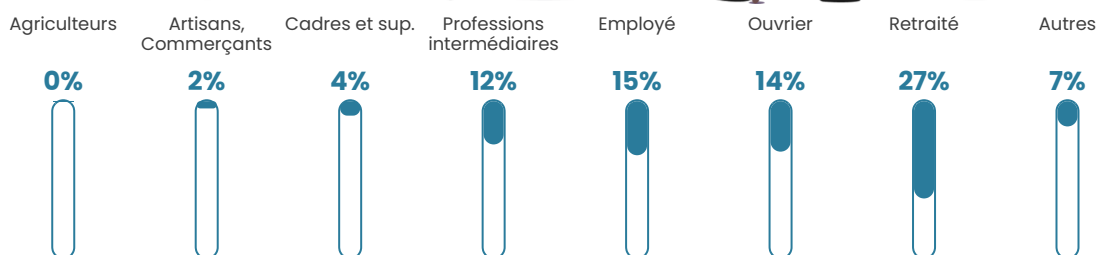

Pop densité

205 h/km²

Revenu moyen

25 140 €/an

Evolution du nombre d'habitants

Sources : Institut national de la statistique et des études économiques (insee) selon Les dernières parutions officielles de 2024 portant sur les années 2020, 2021 et 2022.

Tranche d'âge

Activité professionnelle

Niveau de diplôme

Composition des ménages

Profils électoraux

Premier tour

	Marine LE PEN	28.49 %
	Emmanuel MACRON	25.81 %
	Jean-Luc MÉLENCHON	17.30 %
	Yannick JADOT	5.93 %
	Éric ZEMMOUR	4.68 %
	Fabien ROUSSEL	4.49 %
	Jean LASSALLE	4.21 %
	Valérie PÉCRESSE	2.68 %
	Nicolas DUPONT-AIGNAN	2.39 %
	Anne HIDALGO	2.20 %
	Philippe POUTOU	1.05 %
	Nathalie ARTHAUD	0.76 %