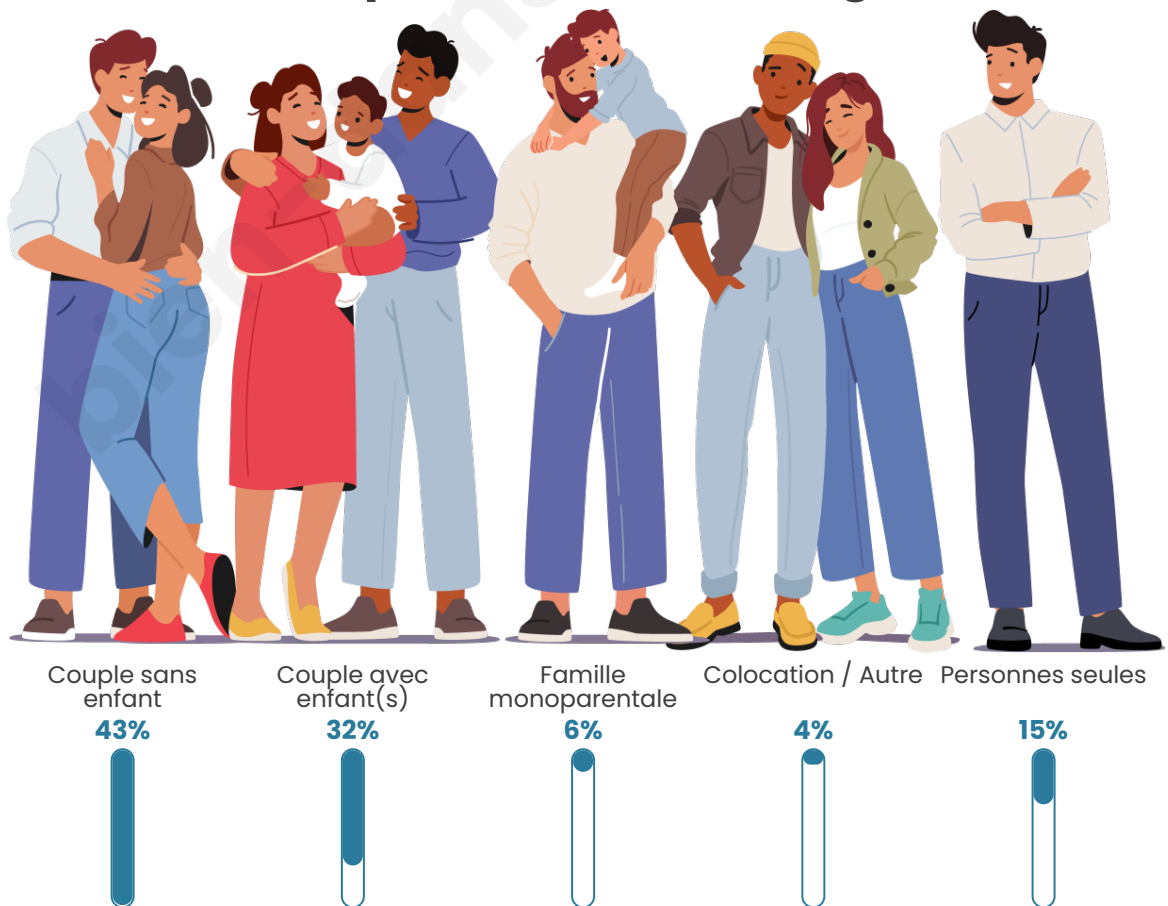

Nombre d'habitants

1 640

Age moyen

44 ans

Pop active

45.4%

Taux chômage

4.6%

Tranche d'âge

Activité professionnelle

Niveau de diplôme

Composition des ménages

Profils électoraux

Premier tour

	Marine LE PEN	28.49 %
	Emmanuel MACRON	25.81 %
	Jean-Luc MÉLENCHON	17.30 %
	Yannick JADOT	5.93 %
	Éric ZEMMOUR	4.68 %
	Fabien ROUSSEL	4.49 %
	Jean LASSALLE	4.21 %
	Valérie PÉCRESSE	2.68 %
	Nicolas DUPONT-AIGNAN	2.39 %
	Anne HIDALGO	2.20 %
	Philippe POUTOU	1.05 %
	Nathalie ARTHAUD	0.76 %