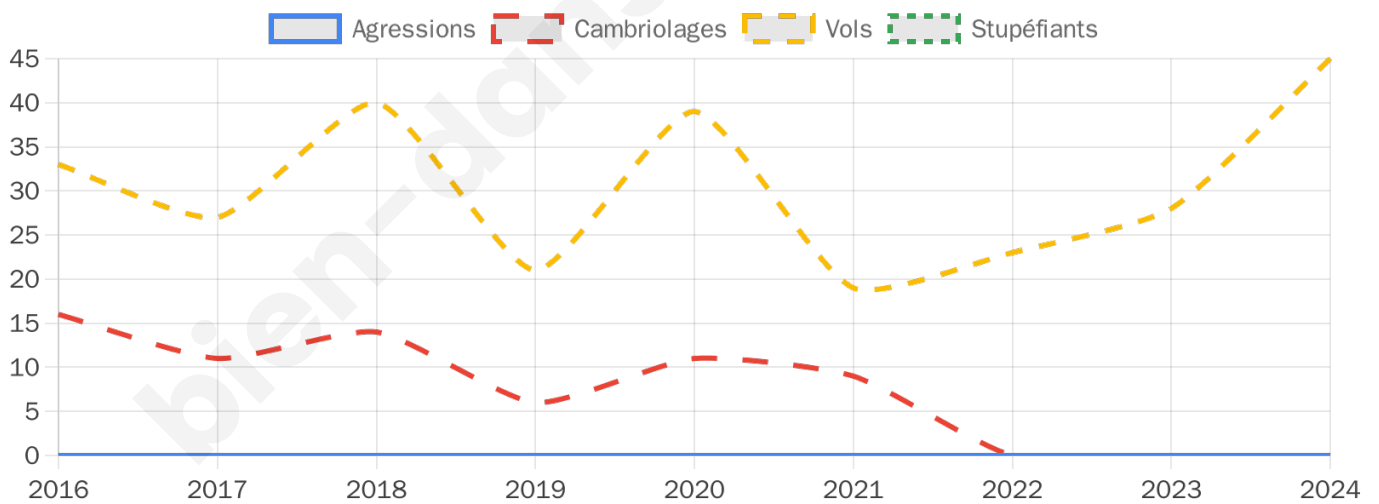

1 317 inscrits

Participation : 81.47%

Votes blancs : 1.86%

Votes nuls : 0.65%

Second tour

	Emmanuel MACRON	52,76 %
	Marine LE PEN	47,24 %

1 317 inscrits

Participation : 77.6%

Votes blancs : 6.65%

Votes nuls : 2.84%

Sécurité

Agressions physiques / sexuelles

0

Cambriolages

0

Vols / dégradations

45

Stupéfiants

0

Evolution du nombre d'infractions

Pour comparer

(en proportion du nombre d'habitants)

Sources : Bases statistiques communale, départementale et régionale de la délinquance enregistrée par la police et la gendarmerie nationales selon les dernières parutions officielles de 2025 portant sur l'année 2024 ([data.gouv](https://data.gouv.fr)).