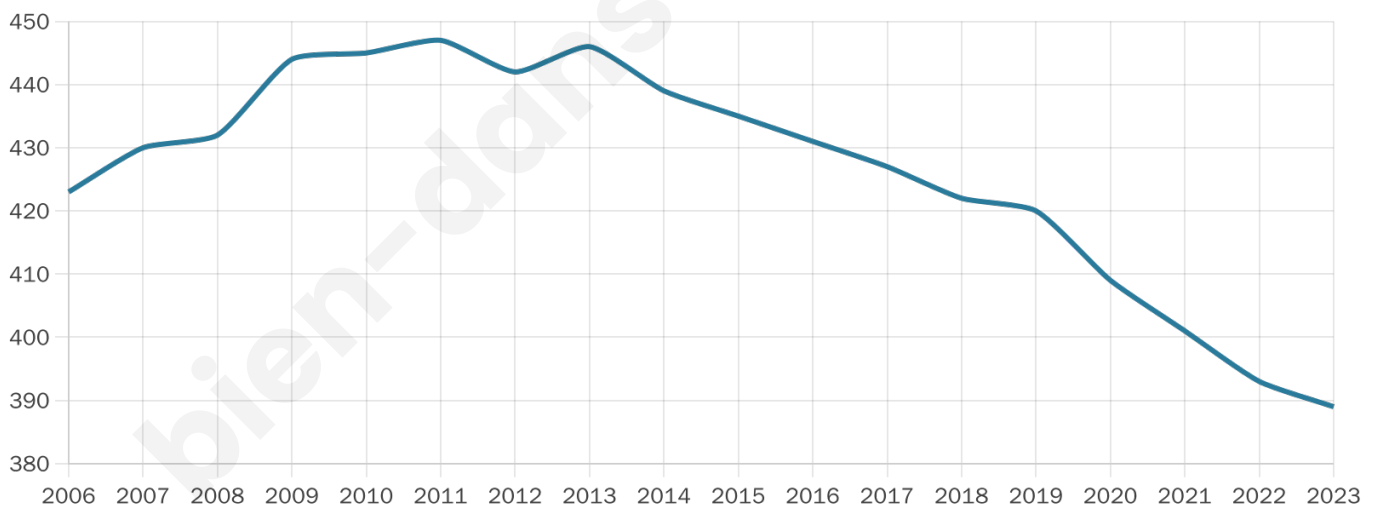

# Statistiques sur la population

Nombre d'habitants

**389**

Age moyen

**49 ans**

Pop active

**45.2%**

Taux chômage

**4.2%**

Pop densité

**65 h/km<sup>2</sup>**

Revenu moyen

**23 970 €/an**

## Evolution du nombre d'habitants

Sources : Institut national de la statistique et des études économiques (insee) selon Les dernières parutions officielles de 2024 portant sur les années 2020, 2021 et 2022.