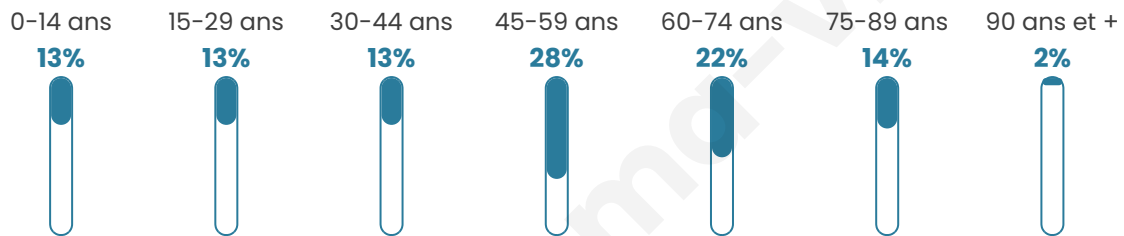

# Statistiques sur la population

Nombre d'habitants

**389**

Age moyen

**49 ans**

Pop active

**45.2%**

Taux chômage

**4.2%**

Pop densité

**65 h/km<sup>2</sup>**

Revenu moyen

**23 970 €/an**

## Evolution du nombre d'habitants

Sources : Institut national de la statistique et des études économiques (insee) selon Les dernières parutions officielles de 2024 portant sur les années 2020, 2021 et 2022.

## Tranche d'âge