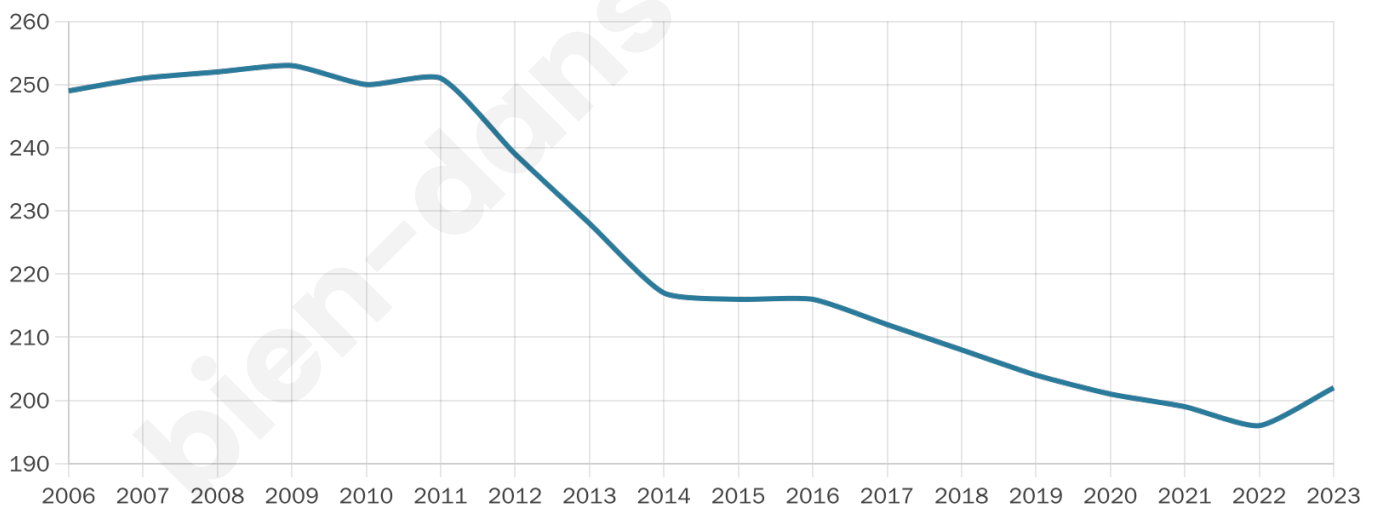

Version web

Ville de Ménétréol-sur-Sauldre

Présenté par

BIEN dans ma **VILLE** 

Sommaire

Situation géographique	3
Statistiques sur la population	4
Evolution du nombre d'habitants	4
Tranche d'âge	5
0-14 ans	5
15-29 ans	5
30-44 ans	5
45-59 ans	5
60-74 ans	5
75-89 ans	5
90 ans et +	5
Activité professionnelle	5
Agriculteurs	5
Artisans, Commerçants	5
Cadres et sup.	5
Professions intermédiaires	5
Employé	5
Ouvrier	5
Retraité	5
Autres	5
Niveau de diplôme	6
Sans diplôme ou CEP	6
Brevet, BEPC, DNB	6
CAP-BEP ou équivalent	6
BAC ou équivalent	6
BAC+2	6
BAC+3 ou +4	6
BAC+5 ou plus	6
Composition des ménages	6
Couple sans enfant	6
Couple avec enfant(s)	6
Famille monoparentale	6
Colocation / Autre	6
Personnes seules	6
Profils électoraux	7
Premier tour	7
Sécurité	8
Evolution du nombre d'infractions	8
Pour comparer	9
Services à la population	10
Commerce	10
Éducation	10
Villes autour de Ménétréol-sur-Sauldre	12

202

Age moyen

46 ans

Pop active

49.5%

Taux chômage

7.8%

Pop densité

4 h/km²

Revenu moyen

21 350 €/an

Evolution du nombre d'habitants

Sources : Institut national de la statistique et des études économiques (insee) selon Les dernières parutions officielles de 2024 portant sur les années 2020, 2021 et 2022.