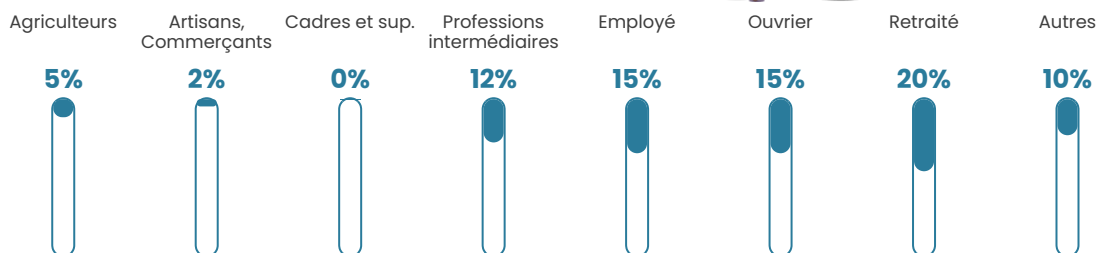

4 h/km²

Revenu moyen

21 350 €/an

Evolution du nombre d'habitants

Sources : Institut national de la statistique et des études économiques (insee) selon Les dernières parutions officielles de 2024 portant sur les années 2020, 2021 et 2022.

Tranche d'âge

Activité professionnelle

Niveau de diplôme

Composition des ménages

Profils électoraux

Premier tour

	Marine LE PEN	30.20 %
	Emmanuel MACRON	26.17 %
	Jean-Luc MÉLENCHON	12.75 %
	Éric ZEMMOUR	10.07 %
	Valérie PÉCRESSE	7.38 %
	Yannick JADOT	4.03 %
	Nicolas DUPONT-AIGNAN	3.36 %
	Fabien ROUSSEL	2.68 %
	Nathalie ARTHAUD	1.34 %
	Jean LASSALLE	1.34 %
	Anne HIDALGO	0.67 %
	Philippe POUTOU	0.00 %