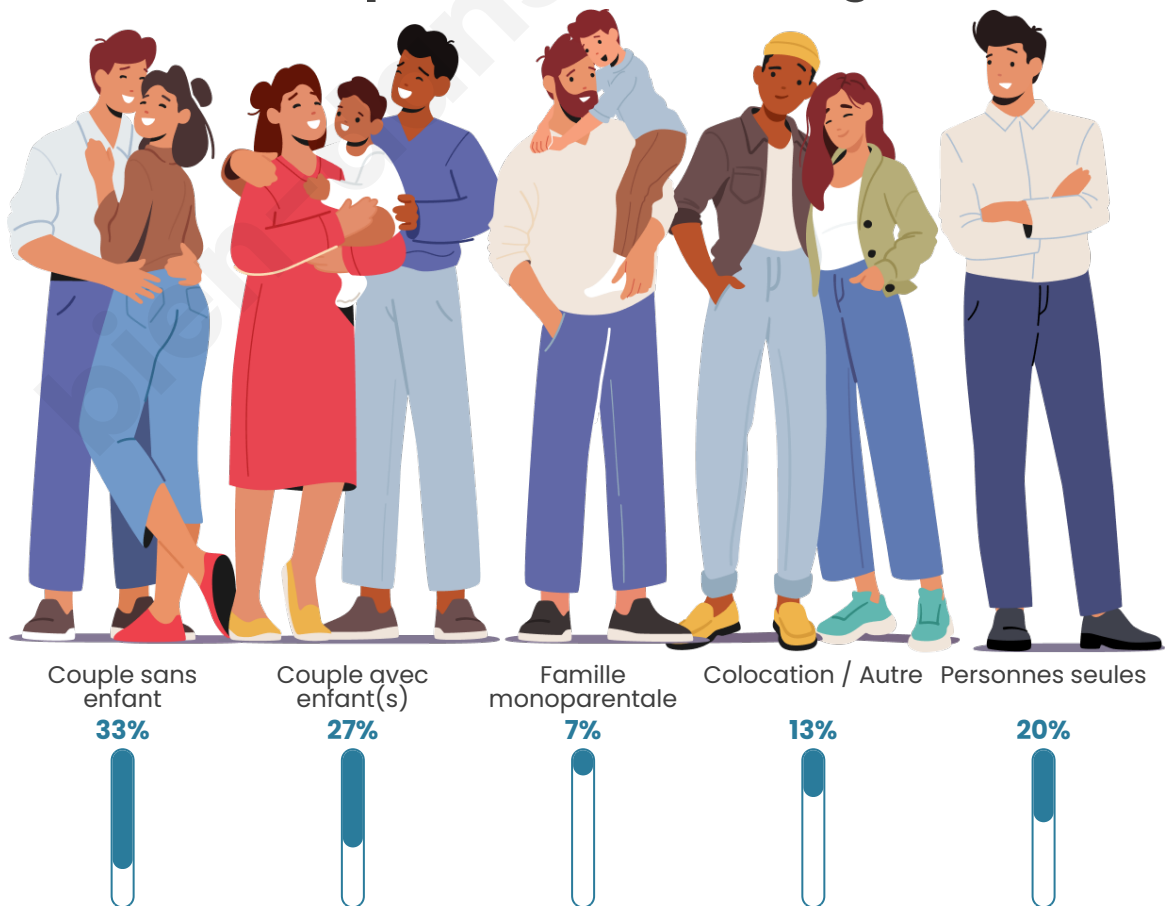

Tranche d'âge

Activité professionnelle

Niveau de diplôme

Composition des ménages

Profils électoraux

Premier tour

	Marine LE PEN	30.20 %
	Emmanuel MACRON	26.17 %
	Jean-Luc MÉLENCHON	12.75 %
	Éric ZEMMOUR	10.07 %
	Valérie PÉCRESSE	7.38 %
	Yannick JADOT	4.03 %
	Nicolas DUPONT-AIGNAN	3.36 %
	Fabien ROUSSEL	2.68 %
	Nathalie ARTHAUD	1.34 %
	Jean LASSALLE	1.34 %
	Anne HIDALGO	0.67 %
	Philippe POUTOU	0.00 %