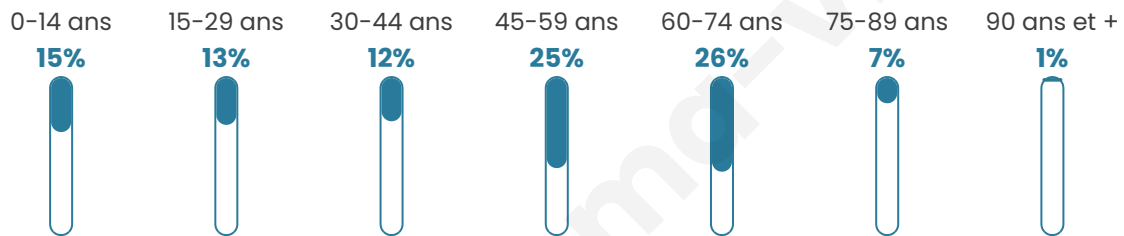

202

Age moyen

46 ans

Pop active

49.5%

Taux chômage

7.8%

Pop densité

4 h/km²

Revenu moyen

21 350 €/an

Evolution du nombre d'habitants

Sources : Institut national de la statistique et des études économiques (insee) selon Les dernières parutions officielles de 2024 portant sur les années 2020, 2021 et 2022.

Tranche d'âge

Activité professionnelle

Niveau de diplôme

Composition des ménages

Profils électoraux

Premier tour

	Marine LE PEN	30.20 %
	Emmanuel MACRON	26.17 %
	Jean-Luc MÉLENCHON	12.75 %
	Éric ZEMMOUR	10.07 %
	Valérie PÉCRESSE	7.38 %
	Yannick JADOT	4.03 %
	Nicolas DUPONT-AIGNAN	3.36 %
	Fabien ROUSSEL	2.68 %
	Nathalie ARTHAUD	1.34 %
	Jean LASSALLE	1.34 %
	Anne HIDALGO	0.67 %
	Philippe POUTOU	0.00 %

175 inscrits

Participation : 86.29%

Votes blancs : 0.66%

Votes nuls : 0.66%

Second tour

	Emmanuel MACRON	46,21 %
	Marine LE PEN	53,79 %

175 inscrits

Participation : 83.43%