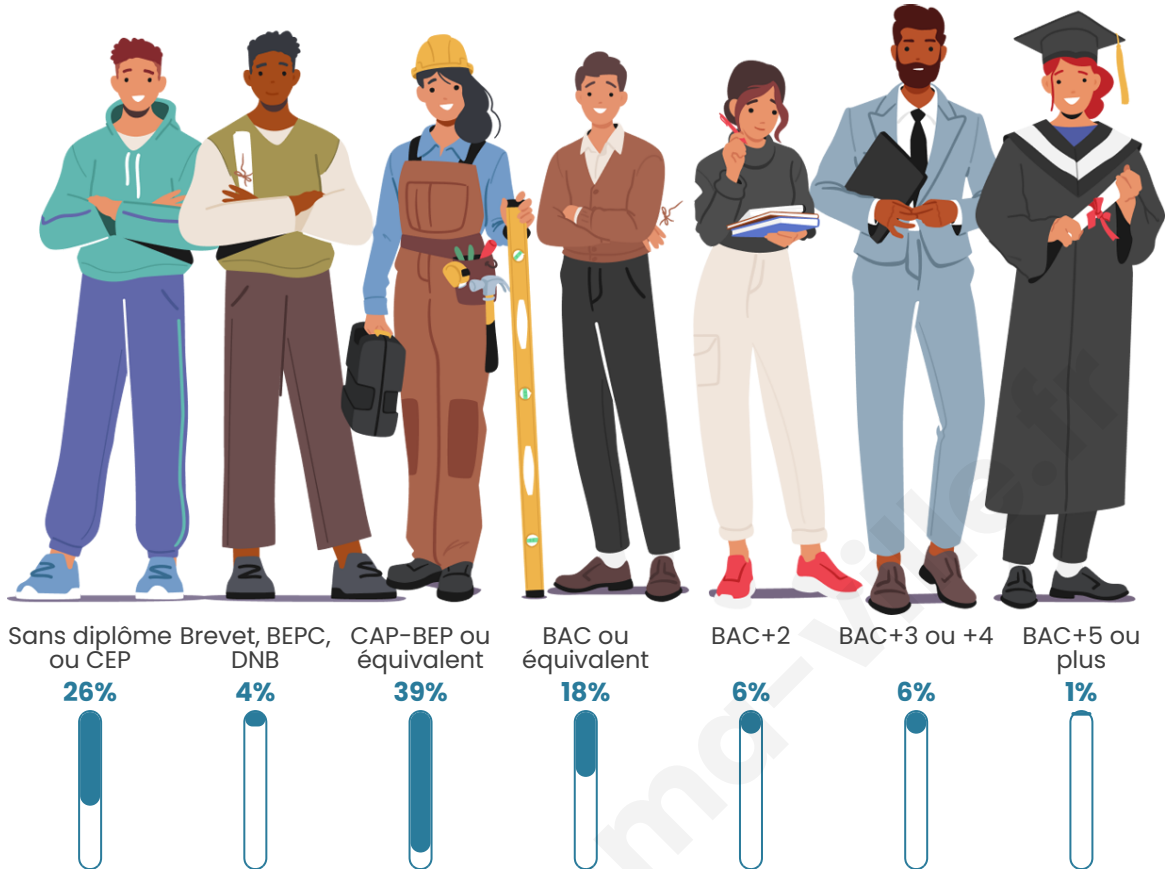

202

Age moyen

46 ans

Pop active

49.5%

Taux chômage

7.8%

Pop densité

Tranche d'âge

Activité professionnelle

Niveau de diplôme

Composition des ménages

Profils électoraux

Premier tour

	Marine LE PEN	30.20 %
	Emmanuel MACRON	26.17 %
	Jean-Luc MÉLENCHON	12.75 %
	Éric ZEMMOUR	10.07 %
	Valérie PÉCRESSE	7.38 %
	Yannick JADOT	4.03 %
	Nicolas DUPONT-AIGNAN	3.36 %
	Fabien ROUSSEL	2.68 %
	Nathalie ARTHAUD	1.34 %
	Jean LASSALLE	1.34 %
	Anne HIDALGO	0.67 %
	Philippe POUTOU	0.00 %