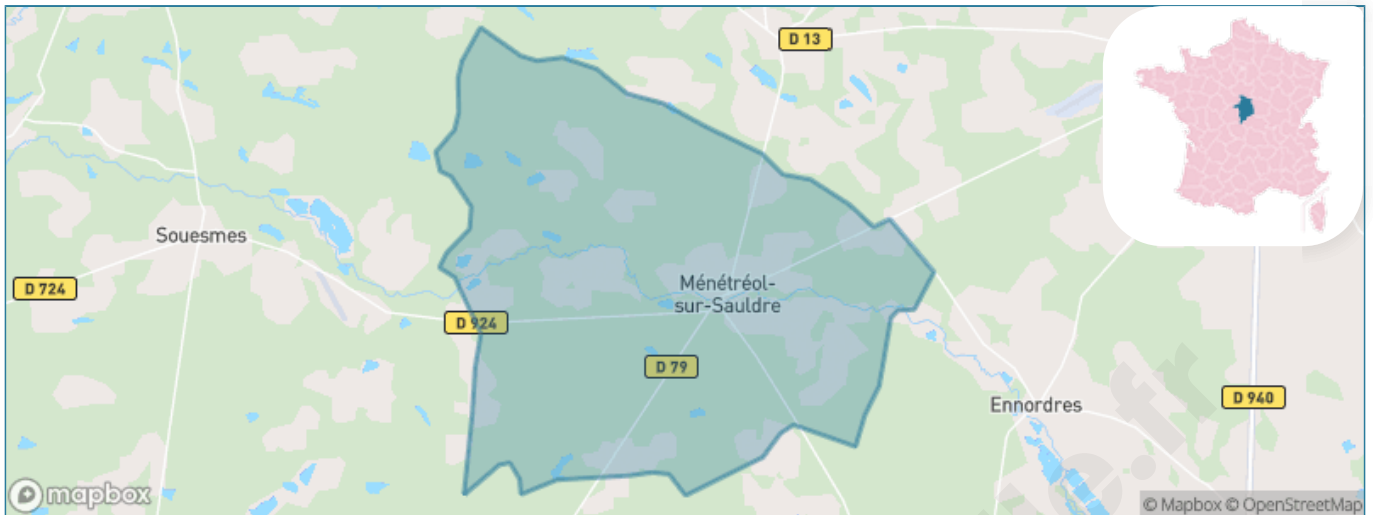

Version web

Ville de Ménétréol-sur-Sauldre

Présenté par

BIEN dans ma **VILLE** 

Sommaire

Situation géographique	3
Statistiques sur la population	4
Evolution du nombre d'habitants	4
Tranche d'âge	5
0-14 ans	5
15-29 ans	5
30-44 ans	5
45-59 ans	5
60-74 ans	5
75-89 ans	5
90 ans et +	5
Activité professionnelle	5
Agriculteurs	5
Artisans, Commerçants	5
Cadres et sup.	5
Professions intermédiaires	5
Employé	5
Ouvrier	5
Retraité	5
Autres	5
Niveau de diplôme	6
Sans diplôme ou CEP	6
Brevet, BEPC, DNB	6
CAP-BEP ou équivalent	6
BAC ou équivalent	6
BAC+2	6
BAC+3 ou +4	6
BAC+5 ou plus	6
Composition des ménages	6
Couple sans enfant	6
Couple avec enfant(s)	6
Famille monoparentale	6
Colocation / Autre	6
Personnes seules	6
Profils électoraux	7
Premier tour	7
Sécurité	8
Evolution du nombre d'infractions	8
Pour comparer	9
Services à la population	10
Commerce	10
Éducation	10
Villes autour de Ménétréol-sur-Sauldre	12

Situation géographique

i Informations clés

- **Région** : Centre-Val de Loire
- **Département** : Cher
- **Code postal** : 18700
- **Superficie** : 50 km²

Statistiques sur la population

Nombre d'habitants