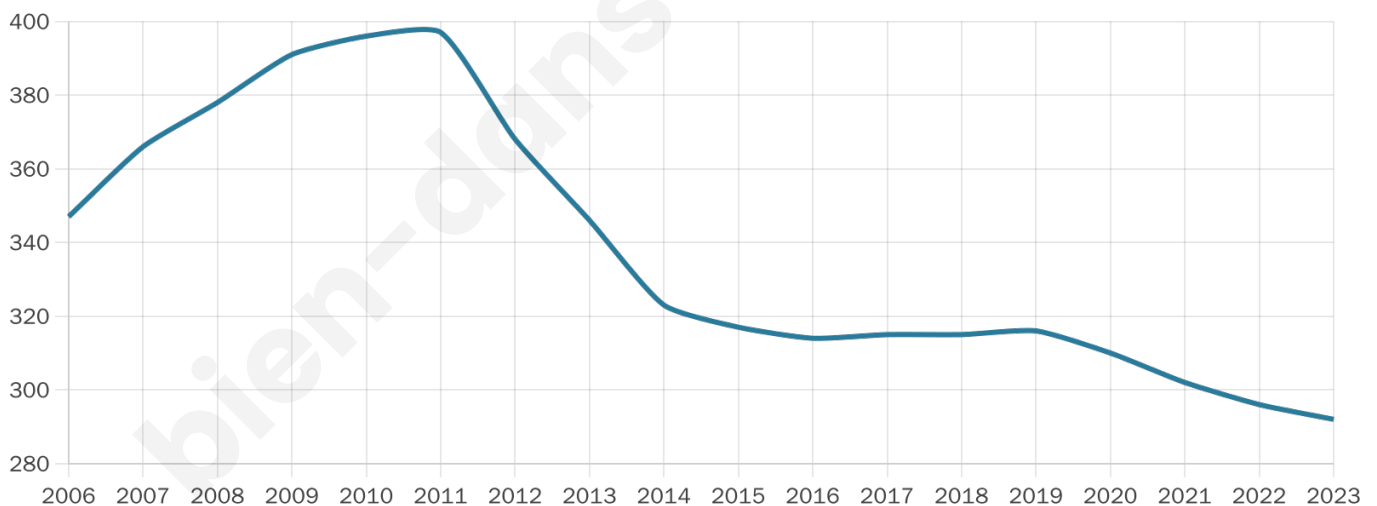

Version web

Ville de Ménétréol-sous-Sancerre

Présenté par

BIEN dans ma **VILLE** 

Sommaire

Situation géographique	3
Statistiques sur la population	4
Evolution du nombre d'habitants	4
Tranche d'âge	5
0-14 ans	5
15-29 ans	5
30-44 ans	5
45-59 ans	5
60-74 ans	5
75-89 ans	5
90 ans et +	5
Activité professionnelle	5
Agriculteurs	5
Artisans, Commerçants	5
Cadres et sup.	5
Professions intermédiaires	5
Employé	5
Ouvrier	5
Retraité	5
Autres	5
Niveau de diplôme	6
Sans diplôme ou CEP	6
Brevet, BEPC, DNB	6
CAP-BEP ou équivalent	6
BAC ou équivalent	6
BAC+2	6
BAC+3 ou +4	6
BAC+5 ou plus	6
Composition des ménages	6
Couple sans enfant	6
Couple avec enfant(s)	6
Famille monoparentale	6
Colocation / Autre	6
Personnes seules	6
Profils électoraux	7
Premier tour	7
Sécurité	8
Evolution du nombre d'infractions	8
Pour comparer	9
Services à la population	10
Commerce	10
Éducation	10
Villes autour de Ménétréol-sous-Sancerre	11

Age moyen

51 ans

Pop active

45.2%

Taux chômage

12.1%

Pop densité

58 h/km²

Revenu moyen

23 060 €/an

Evolution du nombre d'habitants

Sources : Institut national de la statistique et des études économiques (insee) selon Les dernières parutions officielles de 2024 portant sur les années 2020, 2021 et 2022.