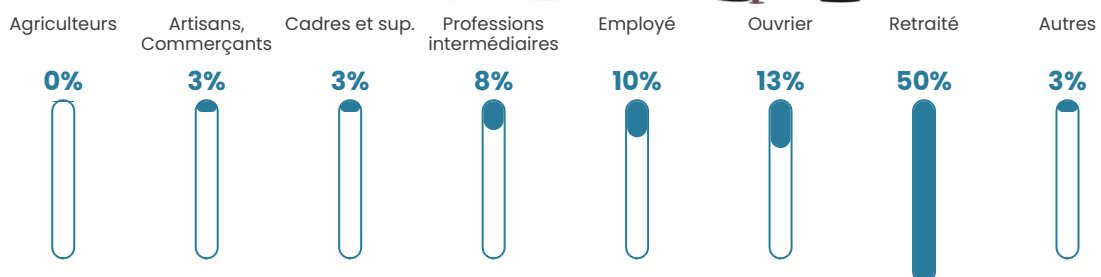

Revenu moyen

23 060 €/an

Evolution du nombre d'habitants

Sources : Institut national de la statistique et des études économiques (insee) selon Les dernières parutions officielles de 2024 portant sur les années 2020, 2021 et 2022.

Tranche d'âge

Activité professionnelle

Niveau de diplôme

Composition des ménages

Profils électoraux

Premier tour

	Emmanuel MACRON	29.27 %
	Jean-Luc MÉLENCHON	22.44 %
	Marine LE PEN	20.49 %
	Éric ZEMMOUR	6.83 %
	Valérie PÉCRESE	5.37 %
	Yannick JADOT	3.90 %
	Jean LASSALLE	2.93 %
	Fabien ROUSSEL	1.95 %
	Anne HIDALGO	1.95 %
	Philippe POUTOU	1.95 %
	Nicolas DUPONT- AIGNAN	1.95 %
	Nathalie ARTHAUD	0.98 %