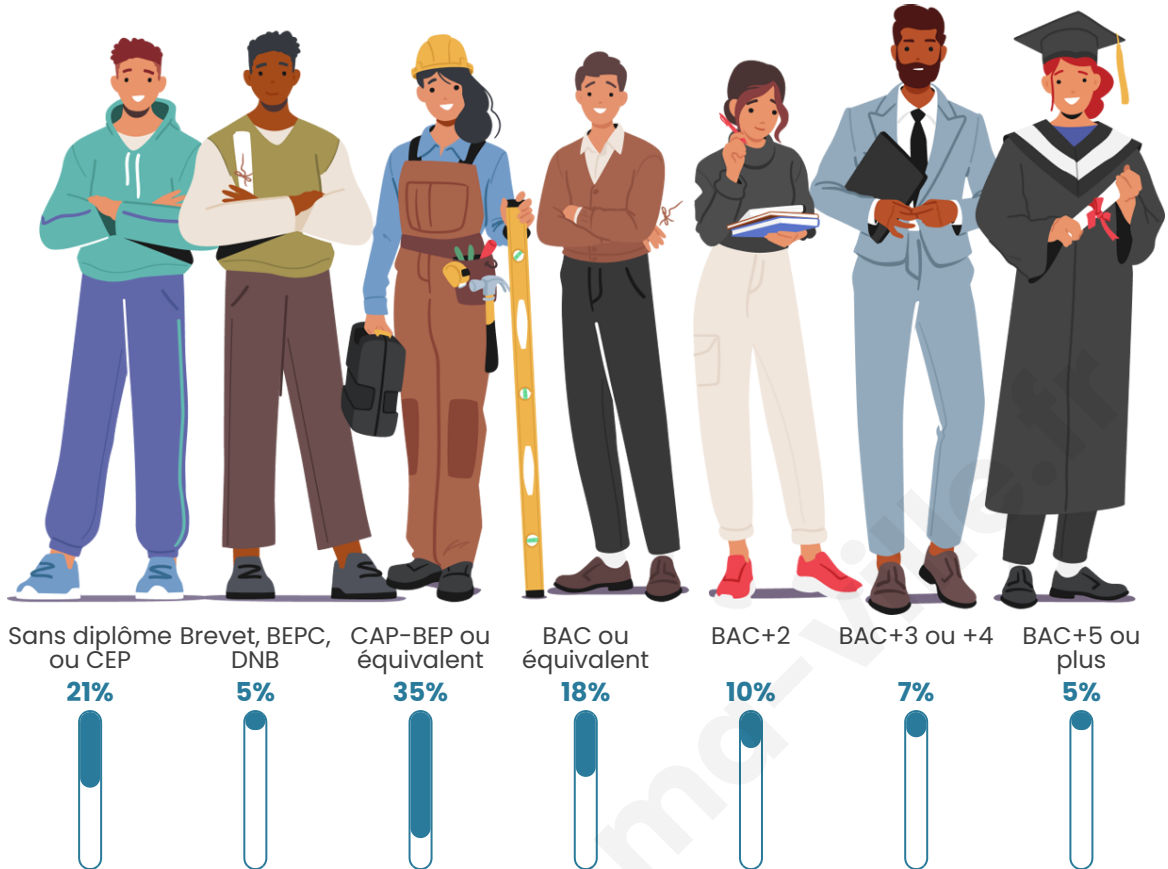

Age moyen

51 ans

Pop active

45.2%

Taux chômage

12.1%

Pop densité

58 h/km²

Tranche d'âge

Activité professionnelle

Niveau de diplôme

Composition des ménages

Profils électoraux

Premier tour

	Emmanuel MACRON	29.27 %
	Jean-Luc MÉLENCHON	22.44 %
	Marine LE PEN	20.49 %
	Éric ZEMMOUR	6.83 %
	Valérie PÉCRESE	5.37 %
	Yannick JADOT	3.90 %
	Jean LASSALLE	2.93 %
	Fabien ROUSSEL	1.95 %
	Anne HIDALGO	1.95 %
	Philippe POUTOU	1.95 %
	Nicolas DUPONT- AIGNAN	1.95 %
	Nathalie ARTHAUD	0.98 %