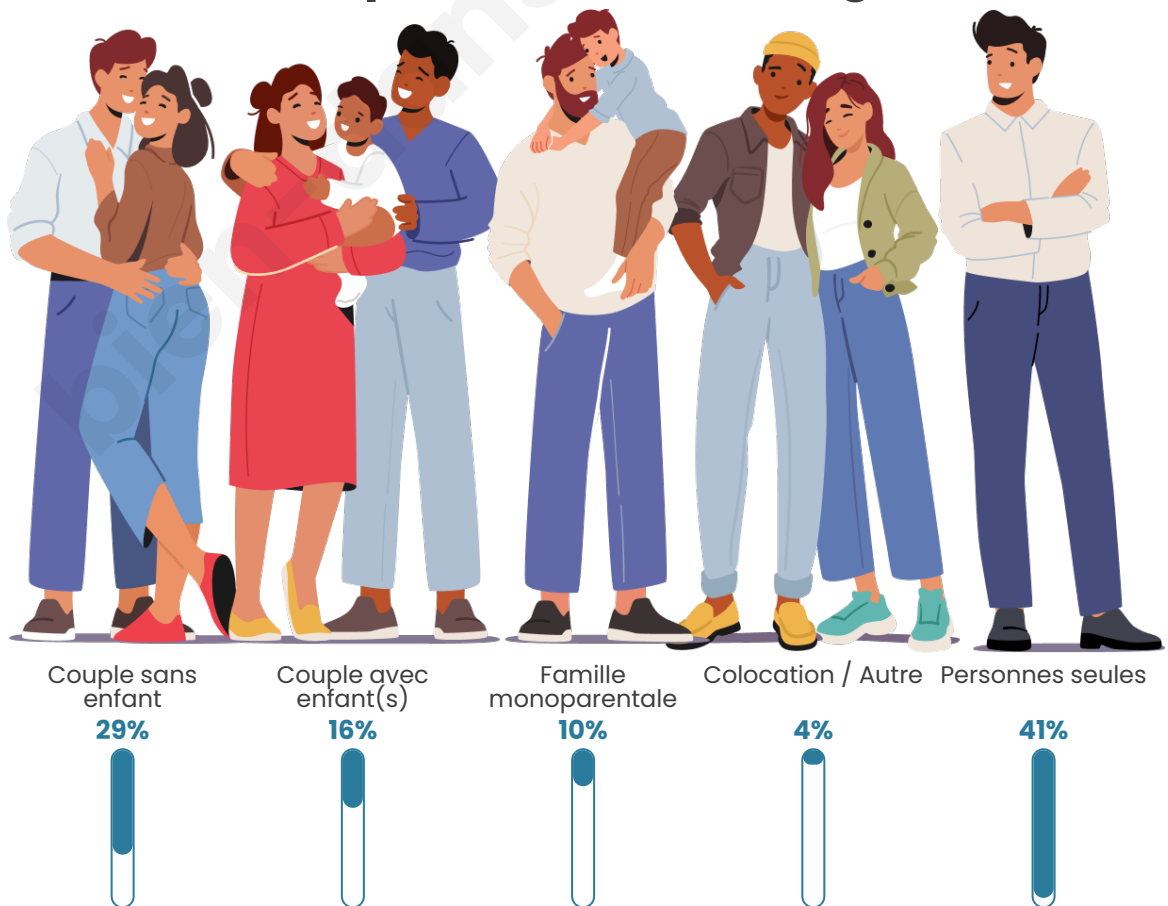

Tranche d'âge

Activité professionnelle

Niveau de diplôme

Composition des ménages

Profils électoraux

Premier tour

	Emmanuel MACRON	29.27 %
	Jean-Luc MÉLENCHON	22.44 %
	Marine LE PEN	20.49 %
	Éric ZEMMOUR	6.83 %
	Valérie PÉCRESE	5.37 %
	Yannick JADOT	3.90 %
	Jean LASSALLE	2.93 %
	Fabien ROUSSEL	1.95 %
	Anne HIDALGO	1.95 %
	Philippe POUTOU	1.95 %
	Nicolas DUPONT- AIGNAN	1.95 %
	Nathalie ARTHAUD	0.98 %