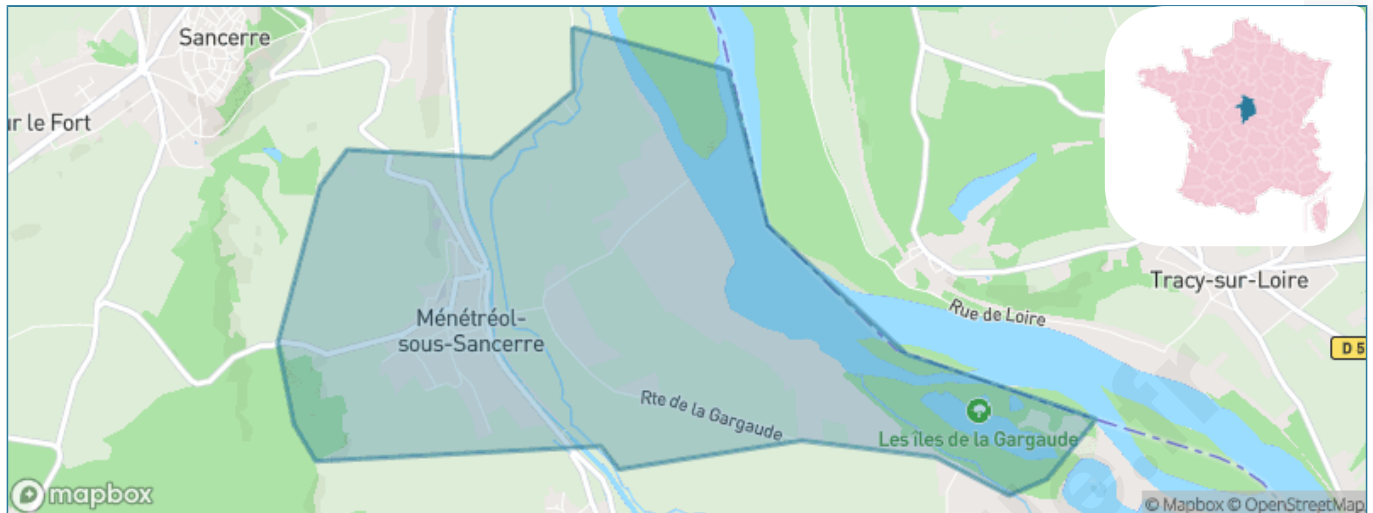

Version web

Ville de Ménétréol-sous-Sancerre

Présenté par

BIEN dans ma **VILLE** 

Sommaire

Situation géographique	3
Statistiques sur la population	4
Evolution du nombre d'habitants	4
Tranche d'âge	5
0-14 ans	5
15-29 ans	5
30-44 ans	5
45-59 ans	5
60-74 ans	5
75-89 ans	5
90 ans et +	5
Activité professionnelle	5
Agriculteurs	5
Artisans, Commerçants	5
Cadres et sup.	5
Professions intermédiaires	5
Employé	5
Ouvrier	5
Retraité	5
Autres	5
Niveau de diplôme	6
Sans diplôme ou CEP	6
Brevet, BEPC, DNB	6
CAP-BEP ou équivalent	6
BAC ou équivalent	6
BAC+2	6
BAC+3 ou +4	6
BAC+5 ou plus	6
Composition des ménages	6
Couple sans enfant	6
Couple avec enfant(s)	6
Famille monoparentale	6
Colocation / Autre	6
Personnes seules	6
Profils électoraux	7
Premier tour	7
Sécurité	8
Evolution du nombre d'infractions	8
Pour comparer	9
Services à la population	10
Commerce	10
Éducation	10
Villes autour de Ménétréol-sous-Sancerre	11

Situation géographique

i Informations clés

- **Région** : Centre-Val de Loire
- **Département** : Cher
- **Code postal** : 18300
- **Superficie** : 5 km²

Statistiques sur la population

Nombre d'habitants

292