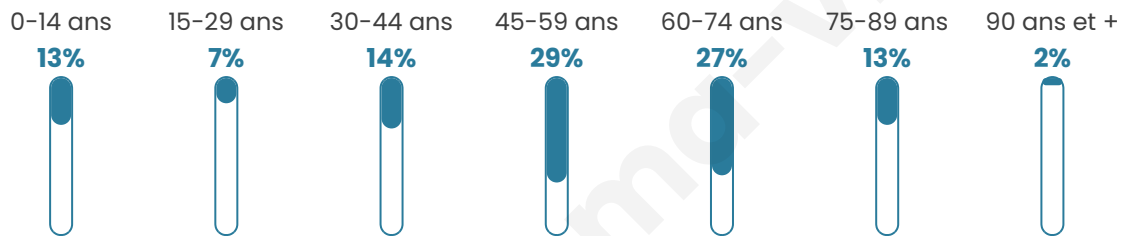

Age moyen

51 ans

Pop active

45.2%

Taux chômage

12.1%

Pop densité

58 h/km²

Revenu moyen

23 060 €/an

Evolution du nombre d'habitants

Sources : Institut national de la statistique et des études économiques (insee) selon Les dernières parutions officielles de 2024 portant sur les années 2020, 2021 et 2022.

Tranche d'âge

Activité professionnelle

Niveau de diplôme

Composition des ménages

Profils électoraux

Premier tour

	Emmanuel MACRON	29.27 %
	Jean-Luc MÉLENCHON	22.44 %
	Marine LE PEN	20.49 %
	Éric ZEMMOUR	6.83 %
	Valérie PÉCRESE	5.37 %
	Yannick JADOT	3.90 %
	Jean LASSALLE	2.93 %
	Fabien ROUSSEL	1.95 %
	Anne HIDALGO	1.95 %
	Philippe POUTOU	1.95 %
	Nicolas DUPONT- AIGNAN	1.95 %
	Nathalie ARTHAUD	0.98 %

270 inscrits

Participation : 77.41%

Votes blancs : 1.44%

Votes nuls : 0.48%

Second tour

	Emmanuel MACRON	61,22 %
	Marine LE PEN	38,78 %

270 inscrits

Participation : 78.15%