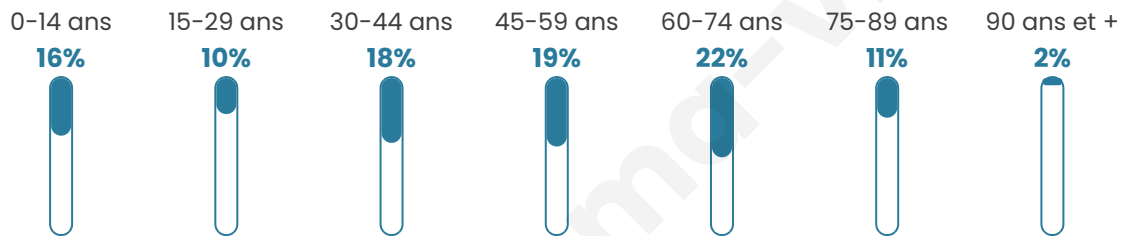

# Statistiques sur la population

Nombre d'habitants

**1 626**

Age moyen

**46 ans**

Pop active

**44.5%**

Taux chômage

**7.5%**

Pop densité

**44 h/km<sup>2</sup>**

Revenu moyen

**23 200 €/an**

## Evolution du nombre d'habitants

Sources : Institut national de la statistique et des études économiques (insee) selon Les dernières parutions officielles de 2024 portant sur les années 2020, 2021 et 2022.

## Tranche d'âge