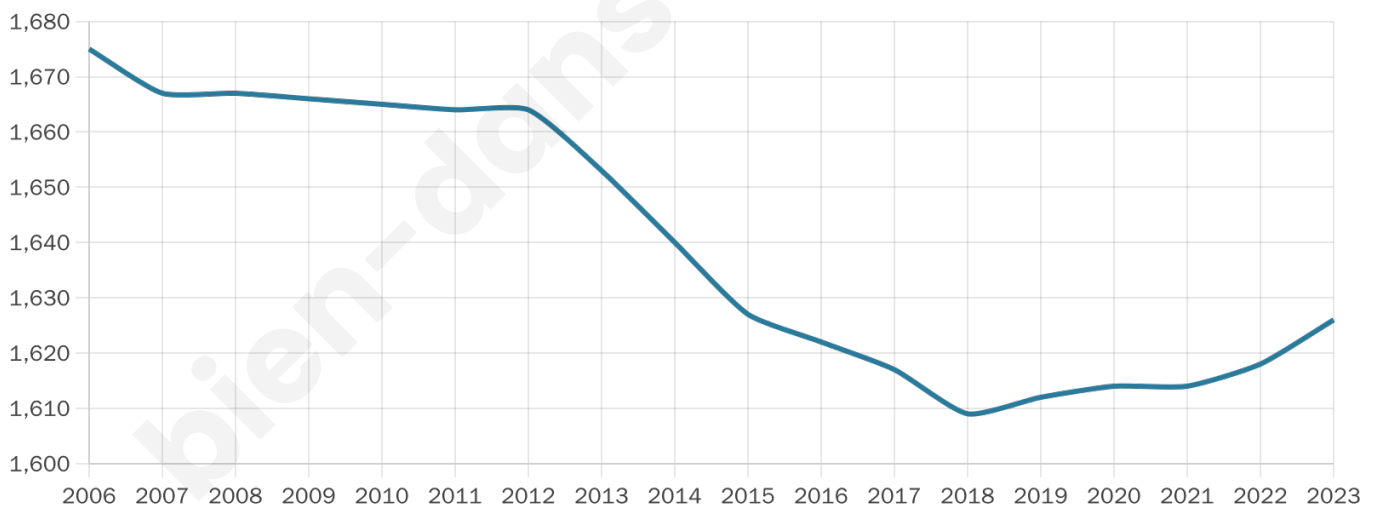

# Statistiques sur la population

Nombre d'habitants

**1 626**

Age moyen

**46 ans**

Pop active

**44.5%**

Taux chômage

**7.5%**

Pop densité

**44 h/km<sup>2</sup>**

Revenu moyen

**23 200 €/an**

## Evolution du nombre d'habitants

Sources : Institut national de la statistique et des études économiques (insee) selon Les dernières parutions officielles de 2024 portant sur les années 2020, 2021 et 2022.