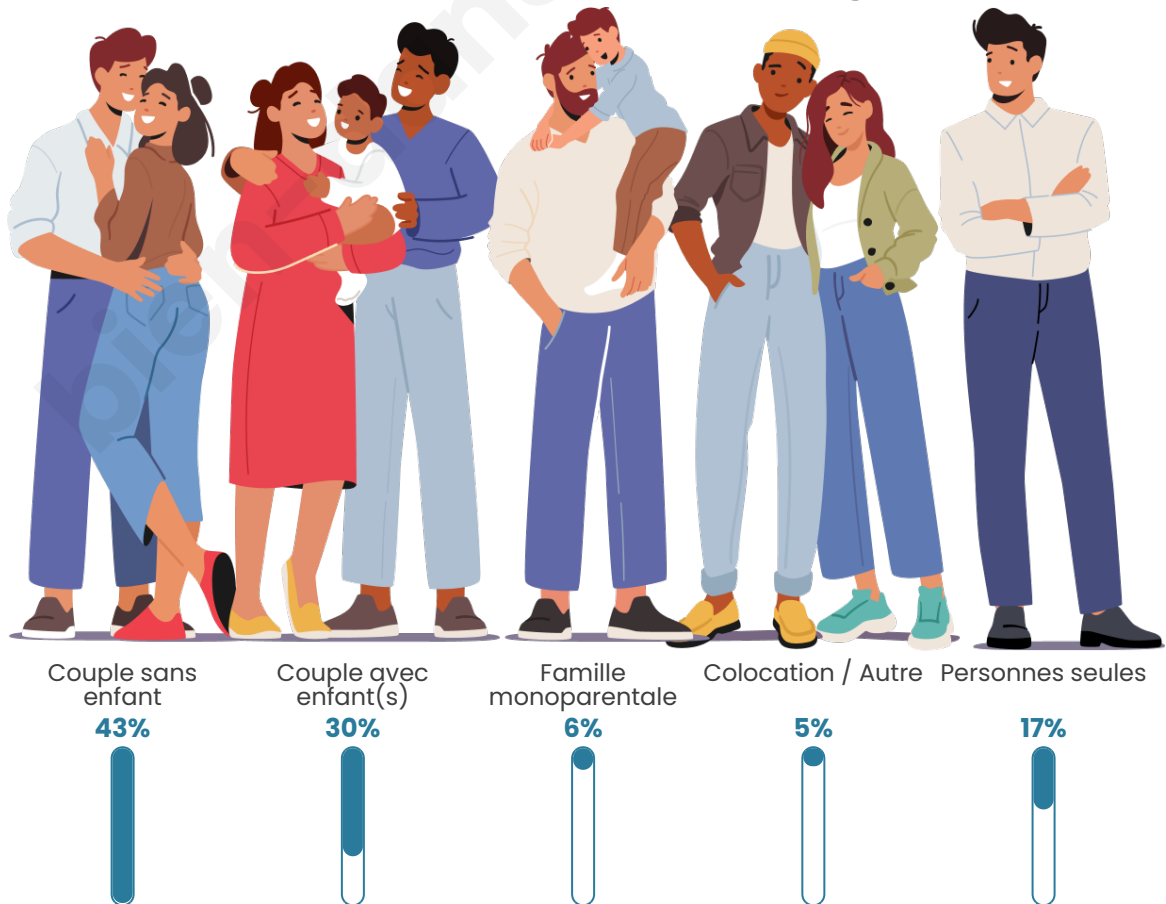

Tranche d'âge

Activité professionnelle

Niveau de diplôme

Composition des ménages

Profils électoraux

Premier tour

	Marine LE PEN	37.19 %
	Emmanuel MACRON	19.31 %
	Jean-Luc MÉLENCHON	15.48 %
	Jean LASSALLE	7.56 %
	Éric ZEMMOUR	7.30 %
	Valérie PÉCRESSÉ	3.11 %
	Fabien ROUSSEL	2.85 %
	Nicolas DUPONT-AIGNAN	1.96 %
	Anne HIDALGO	1.87 %
	Yannick JADOT	1.87 %
	Nathalie ARTHAUD	0.89 %
	Philippe POUTOU	0.62 %