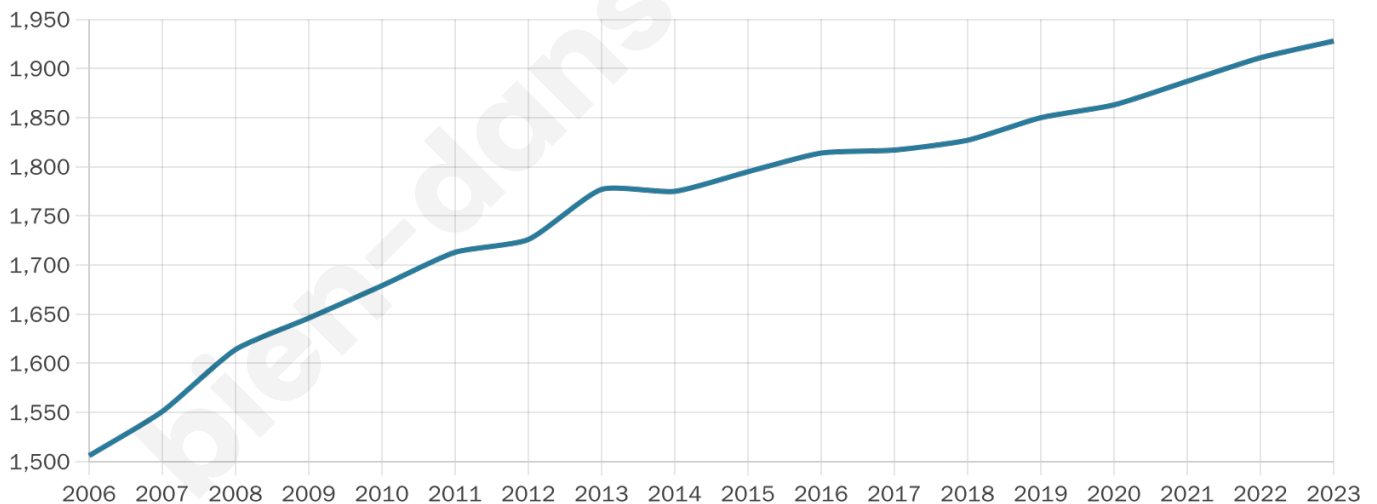

Version web

Ville de Ménesplet

Présenté par

BIEN dans
ma **VILLE** 

Sommaire

Situation géographique	3
Statistiques sur la population	4
Evolution du nombre d'habitants	4
Tranche d'âge	5
0-14 ans	5
15-29 ans	5
30-44 ans	5
45-59 ans	5
60-74 ans	5
75-89 ans	5
90 ans et +	5
Activité professionnelle	5
Agriculteurs	5
Artisans, Commerçants	5
Cadres et sup.	5
Professions intermédiaires	5
Employé	5
Ouvrier	5
Retraité	5
Autres	5
Niveau de diplôme	6
Sans diplôme ou CEP	6
Brevet, BEPC, DNB	6
CAP-BEP ou équivalent	6
BAC ou équivalent	6
BAC+2	6
BAC+3 ou +4	6
BAC+5 ou plus	6
Composition des ménages	6
Couple sans enfant	6
Couple avec enfant(s)	6
Famille monoparentale	6
Colocation / Autre	6
Personnes seules	6
Profil électoraux	7
Premier tour	7
Sécurité	8
Evolution du nombre d'infractions	8
Pour comparer	9
Services à la population	10
Commerce	10
Éducation	10
Villes autour de Ménesplet	12
Avis sur la ville de Ménesplet	13
Moyenne par critère	13
Villes autour de Ménesplet	13
Répartition des avis par note	13
Répartition des avis par note	13

1 928

Age moyen

45 ans

Pop active

43.2%

Taux chômage

8.8%

Pop densité

107 h/km²

Revenu moyen

21 410 €/an

Evolution du nombre d'habitants

Sources : Institut national de la statistique et des études économiques (insee) selon Les dernières parutions officielles de 2024 portant sur les années 2020, 2021 et 2022.