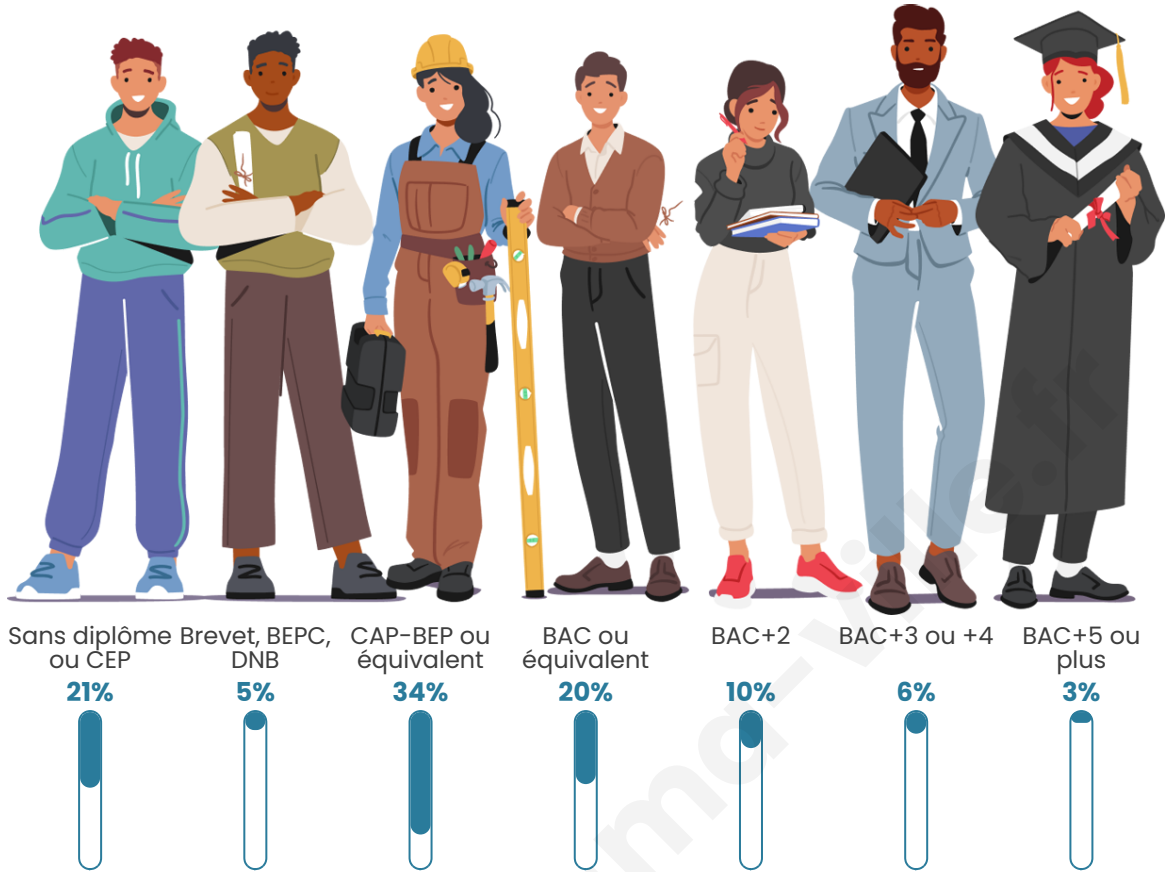

Tranche d'âge

Activité professionnelle

Niveau de diplôme

Composition des ménages

Profils électoraux

Premier tour

	Marine LE PEN	37.19 %
	Emmanuel MACRON	19.31 %
	Jean-Luc MÉLENCHON	15.48 %
	Jean LASSALLE	7.56 %
	Éric ZEMMOUR	7.30 %
	Valérie PÉCRESSÉ	3.11 %
	Fabien ROUSSEL	2.85 %
	Nicolas DUPONT-AIGNAN	1.96 %
	Anne HIDALGO	1.87 %
	Yannick JADOT	1.87 %
	Nathalie ARTHAUD	0.89 %
	Philippe POUTOU	0.62 %