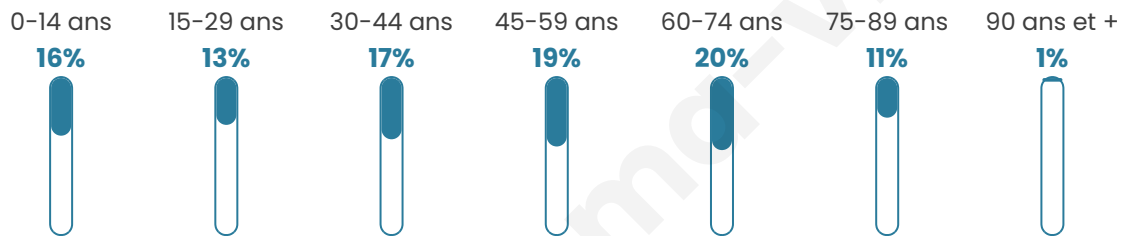

1 928

Age moyen

45 ans

Pop active

43.2%

Taux chômage

8.8%

Pop densité

107 h/km²

Revenu moyen

21 410 €/an

Evolution du nombre d'habitants

Sources : Institut national de la statistique et des études économiques (insee) selon Les dernières parutions officielles de 2024 portant sur les années 2020, 2021 et 2022.

Tranche d'âge

Activité professionnelle

Niveau de diplôme

Composition des ménages

Profils électoraux

Premier tour

	Marine LE PEN	37.19 %
	Emmanuel MACRON	19.31 %
	Jean-Luc MÉLENCHON	15.48 %
	Jean LASSALLE	7.56 %
	Éric ZEMMOUR	7.30 %
	Valérie PÉCRESSÉ	3.11 %
	Fabien ROUSSEL	2.85 %
	Nicolas DUPONT-AIGNAN	1.96 %
	Anne HIDALGO	1.87 %
	Yannick JADOT	1.87 %
	Nathalie ARTHAUD	0.89 %
	Philippe POUTOU	0.62 %

1 492 inscrits

Participation : 76.94%

Votes blancs : 1.13%

Votes nuls : 0.96%

Second tour

	Emmanuel MACRON	36,94 %
	Marine LE PEN	63,06 %

1 493 inscrits

Participation : 77.43%