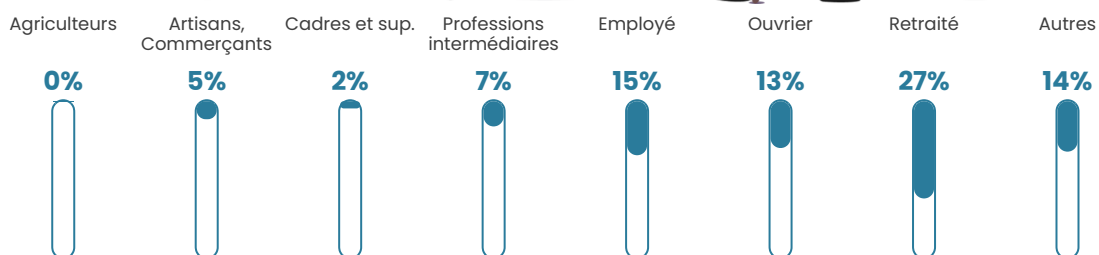

107 h/km²

Revenu moyen

21 410 €/an

Evolution du nombre d'habitants

Sources : Institut national de la statistique et des études économiques (insee) selon Les dernières parutions officielles de 2024 portant sur les années 2020, 2021 et 2022.

Tranche d'âge

Activité professionnelle

Niveau de diplôme

Composition des ménages

Profils électoraux

Premier tour

	Marine LE PEN	37.19 %
	Emmanuel MACRON	19.31 %
	Jean-Luc MÉLENCHON	15.48 %
	Jean LASSALLE	7.56 %
	Éric ZEMMOUR	7.30 %
	Valérie PÉCRESSÉ	3.11 %
	Fabien ROUSSEL	2.85 %
	Nicolas DUPONT-AIGNAN	1.96 %
	Anne HIDALGO	1.87 %
	Yannick JADOT	1.87 %
	Nathalie ARTHAUD	0.89 %
	Philippe POUTOU	0.62 %