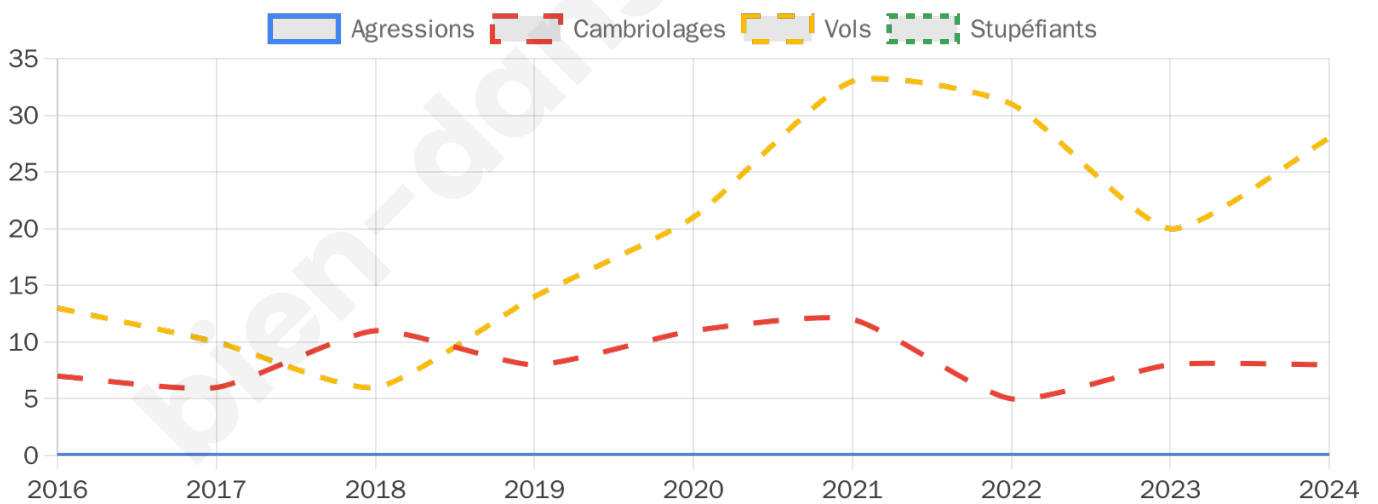

1 492 inscrits

Participation : 76.94%

Votes blancs : 1.13%

Votes nuls : 0.96%

Second tour

	Emmanuel MACRON	36,94 %
	Marine LE PEN	63,06 %

1 493 inscrits

Participation : 77.43%

Votes blancs : 6.31%

Votes nuls : 2.6%

Sécurité

Agressions physiques / sexuelles

0

Cambriolages

8

Vols / dégradations

28

Stupéfiants

0

Evolution du nombre d'infractions

Pour comparer

(en proportion du nombre d'habitants)

Sources : Bases statistiques communale, départementale et régionale de la délinquance enregistrée par la police et la gendarmerie nationales selon les dernières parutions officielles de 2025 portant sur l'année 2024 ([data.gouv](https://data.gouv.fr)).