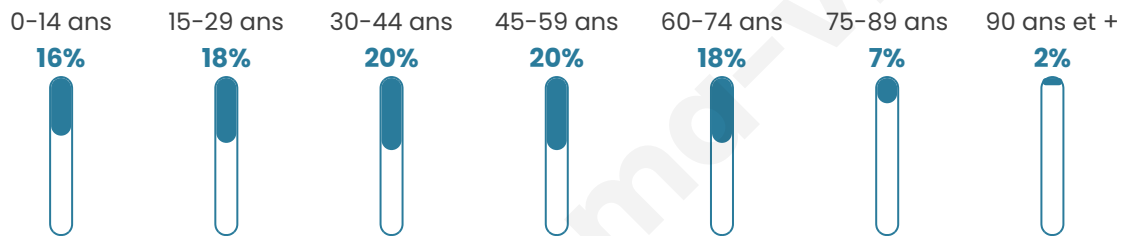

# Statistiques sur la population

Nombre d'habitants

**298**

Age moyen

**42 ans**

Pop active

**49.7%**

Taux chômage

**9.9%**

Pop densité

**75 h/km<sup>2</sup>**

Revenu moyen

**22 670 €/an**

## Evolution du nombre d'habitants

Sources : Institut national de la statistique et des études économiques (insee) selon Les dernières parutions officielles de 2024 portant sur les années 2020, 2021 et 2022.

## Tranche d'âge