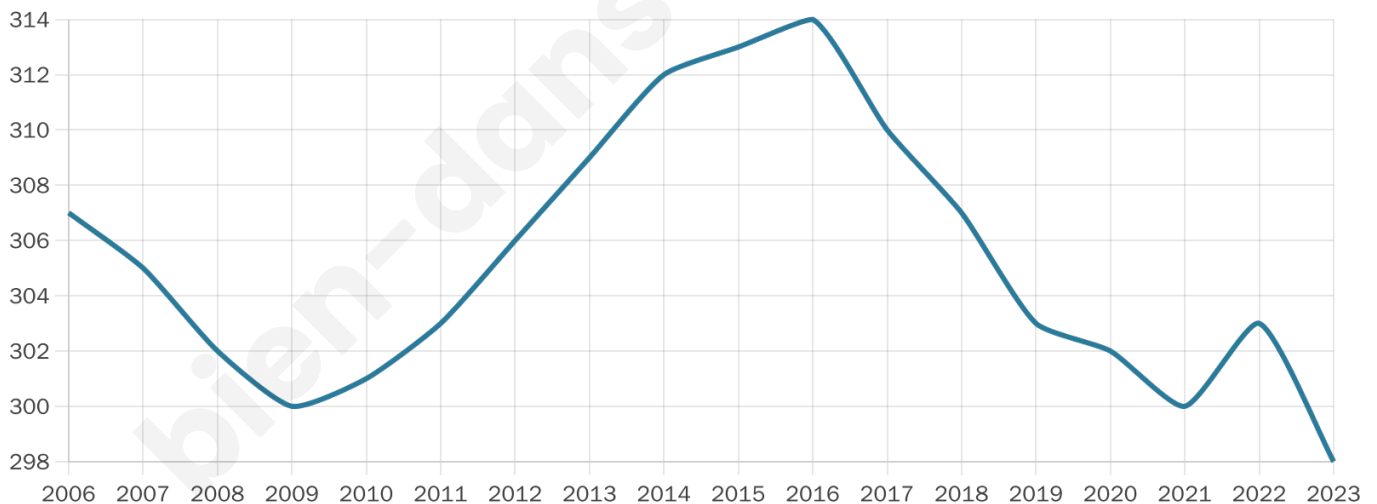

# Statistiques sur la population

Nombre d'habitants

**298**

Age moyen

**42 ans**

Pop active

**49.7%**

Taux chômage

**9.9%**

Pop densité

**75 h/km<sup>2</sup>**

Revenu moyen

**22 670 €/an**

## Evolution du nombre d'habitants

Sources : Institut national de la statistique et des études économiques (insee) selon Les dernières parutions officielles de 2024 portant sur les années 2020, 2021 et 2022.