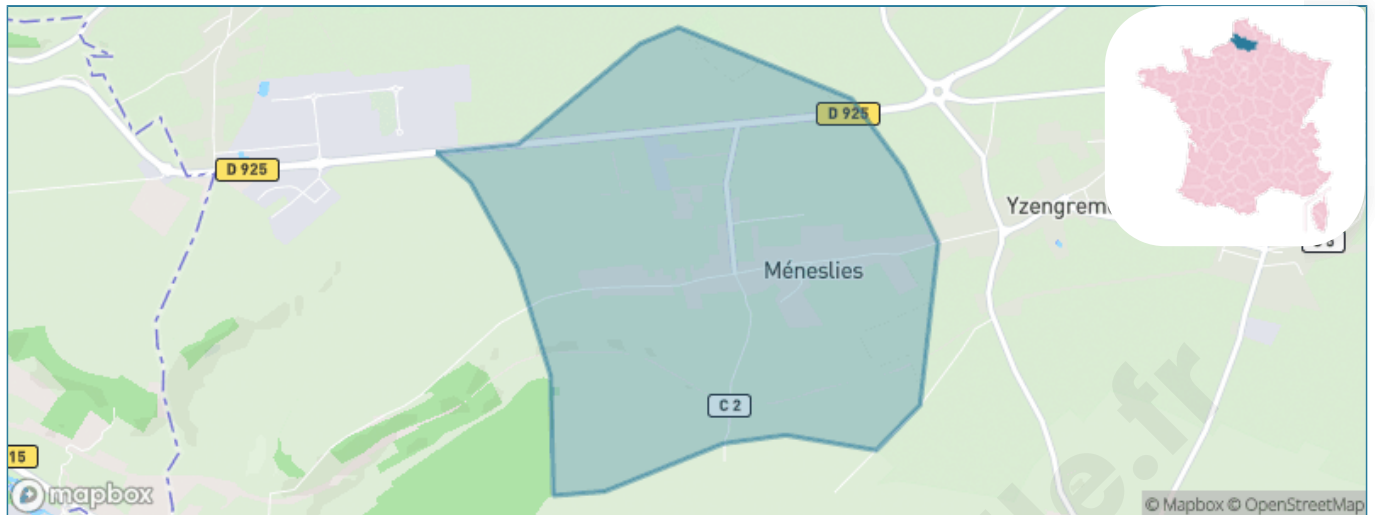

# Ville de Méneslies

Présenté par

**BIEN** dans  
ma **VILLE** 

# Situation géographique

## i Informations clés

- **Région** : Hauts-de-France
- **Département** : Somme
- **Code postal** : 80520
- **Superficie** : 4 km<sup>2</sup>