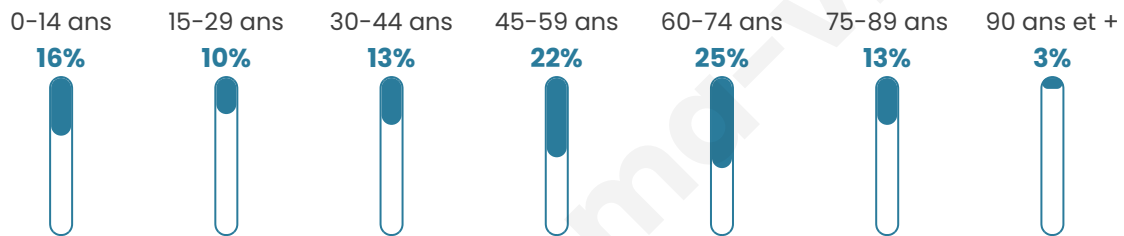

# Statistiques sur la population

Nombre d'habitants

**1 476**

Age moyen

**49 ans**

Pop active

**39.4%**

Taux chômage

**5.5%**

Pop densité

**22 h/km<sup>2</sup>**

Revenu moyen

**20 130 €/an**

## Evolution du nombre d'habitants

Sources : Institut national de la statistique et des études économiques (insee) selon Les dernières parutions officielles de 2024 portant sur les années 2020, 2021 et 2022.

## Tranche d'âge