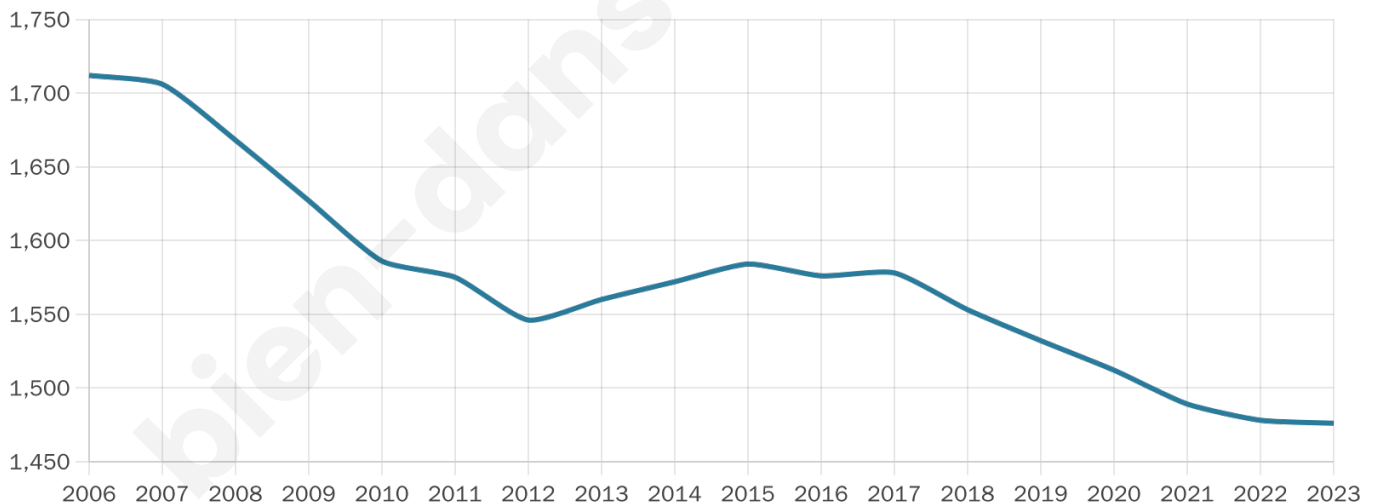

# Statistiques sur la population

Nombre d'habitants

**1 476**

Age moyen

**49 ans**

Pop active

**39.4%**

Taux chômage

**5.5%**

Pop densité

**22 h/km<sup>2</sup>**

Revenu moyen

**20 130 €/an**

## Evolution du nombre d'habitants

Sources : Institut national de la statistique et des études économiques (insee) selon Les dernières parutions officielles de 2024 portant sur les années 2020, 2021 et 2022.