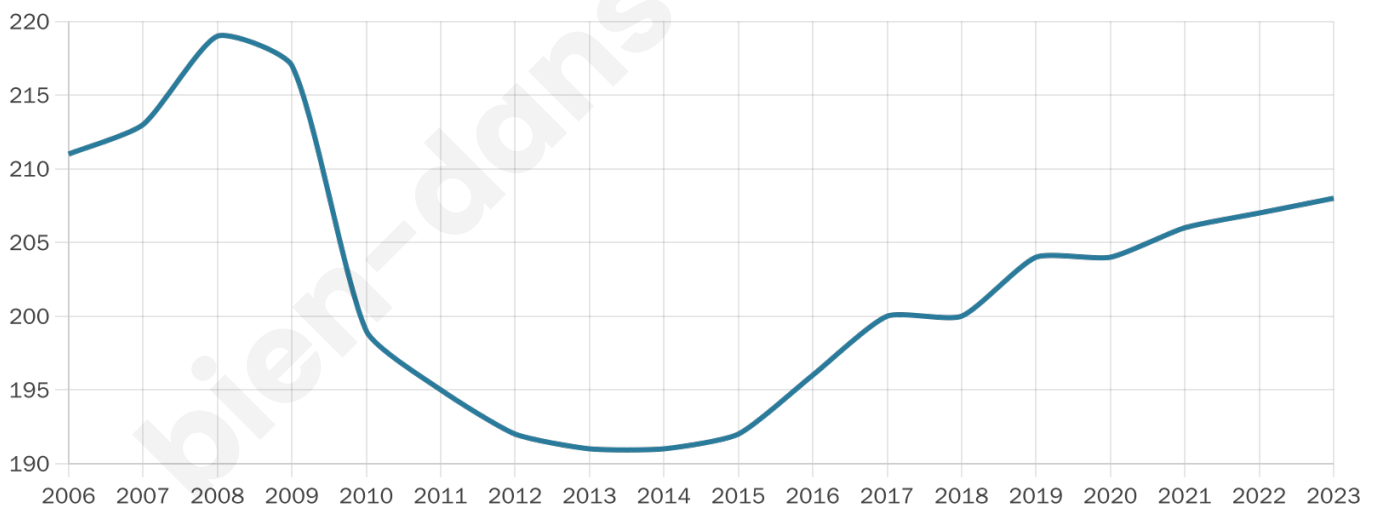

Version web

Ville de Menditte

Présenté par

BIEN dans
ma **VILLE** 

Sommaire

Situation géographique	3
Statistiques sur la population	4
Evolution du nombre d'habitants	4
Tranche d'âge	5
0-14 ans	5
15-29 ans	5
30-44 ans	5
45-59 ans	5
60-74 ans	5
75-89 ans	5
90 ans et +	5
Activité professionnelle	5
Agriculteurs	5
Artisans, Commerçants	5
Cadres et sup.	5
Professions intermédiaires	5
Employé	5
Ouvrier	5
Retraité	5
Autres	5
Niveau de diplôme	6
Sans diplôme ou CEP	6
Brevet, BEPC, DNB	6
CAP-BEP ou équivalent	6
BAC ou équivalent	6
BAC+2	6
BAC+3 ou +4	6
BAC+5 ou plus	6
Composition des ménages	6
Couple sans enfant	6
Couple avec enfant(s)	6
Famille monoparentale	6
Colocation / Autre	6
Personnes seules	6
Profils électoraux	7
Premier tour	7
Sécurité	8
Evolution du nombre d'infractions	8
Pour comparer	9
Services à la population	10
Commerce	10
Éducation	10
Villes autour de Menditte	12

208

Age moyen

43 ans

Pop active

48.6%

Taux chômage

8.1%

Pop densité

35 h/km²

Revenu moyen

20 980 €/an

Evolution du nombre d'habitants

Sources : Institut national de la statistique et des études économiques (insee) selon Les dernières parutions officielles de 2024 portant sur les années 2020, 2021 et 2022.