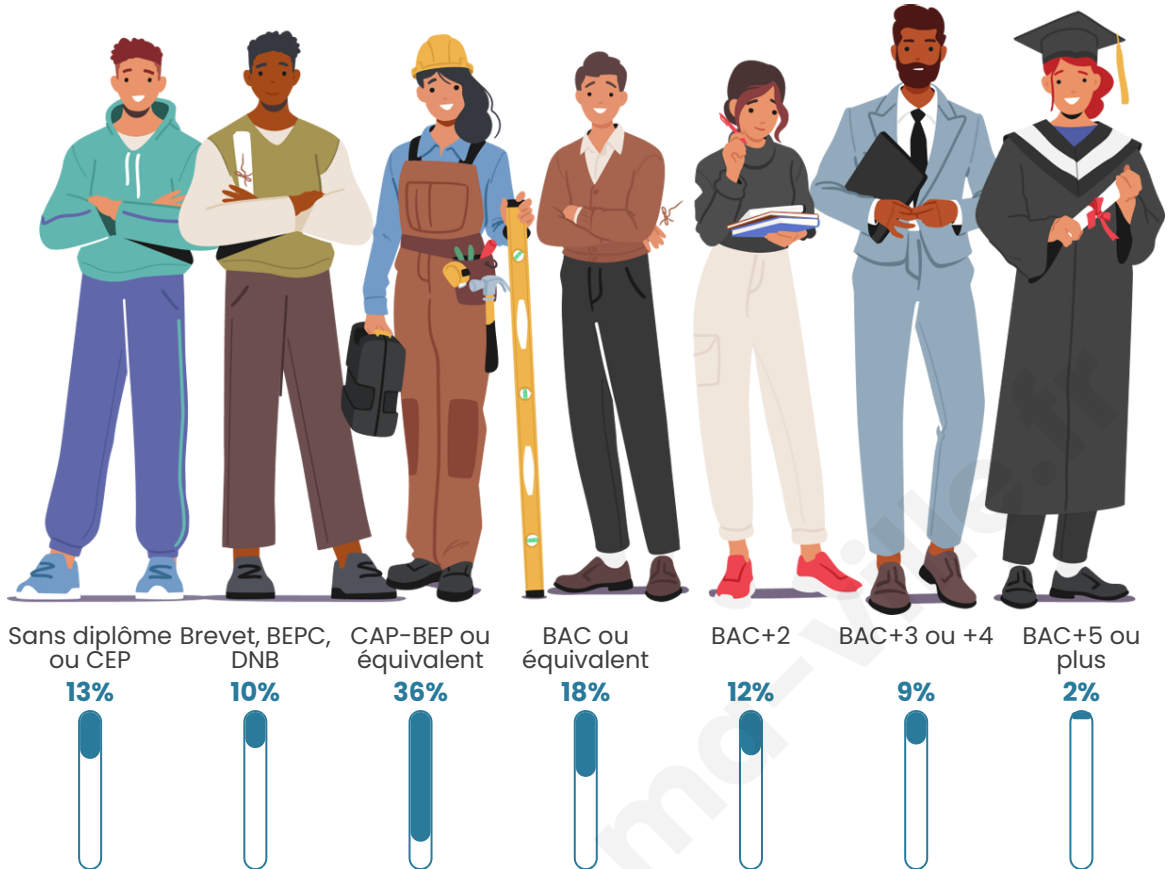

208

Age moyen

43 ans

Pop active

48.6%

Taux chômage

8.1%

Pop densité

Tranche d'âge

Activité professionnelle

Niveau de diplôme

Composition des ménages

Profils électoraux

Premier tour

	Jean LASSALLE	28.06 %
	Jean-Luc MÉLENCHON	25.18 %
	Emmanuel MACRON	11.51 %
	Marine LE PEN	11.51 %
	Yannick JADOT	9.35 %
	Anne HIDALGO	3.60 %
	Fabien ROUSSEL	2.88 %
	Éric ZEMMOUR	2.88 %
	Valérie PÉCRESSE	2.88 %
	Nathalie ARTHAUD	0.72 %
	Philippe POUTOU	0.72 %
	Nicolas DUPONT-AIGNAN	0.72 %