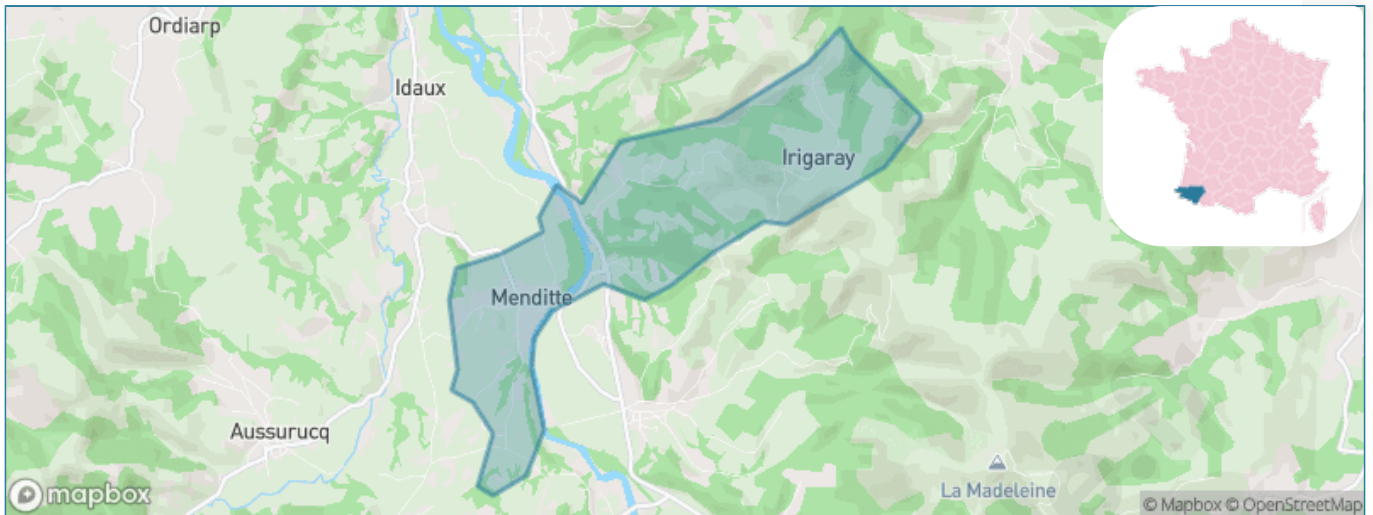

Version web

Ville de Menditte

Présenté par

BIEN dans
ma **VILLE** 

Sommaire

Situation géographique	3
Statistiques sur la population	4
Evolution du nombre d'habitants	4
Tranche d'âge	5
0-14 ans	5
15-29 ans	5
30-44 ans	5
45-59 ans	5
60-74 ans	5
75-89 ans	5
90 ans et +	5
Activité professionnelle	5
Agriculteurs	5
Artisans, Commerçants	5
Cadres et sup.	5
Professions intermédiaires	5
Employé	5
Ouvrier	5
Retraité	5
Autres	5
Niveau de diplôme	6
Sans diplôme ou CEP	6
Brevet, BEPC, DNB	6
CAP-BEP ou équivalent	6
BAC ou équivalent	6
BAC+2	6
BAC+3 ou +4	6
BAC+5 ou plus	6
Composition des ménages	6
Couple sans enfant	6
Couple avec enfant(s)	6
Famille monoparentale	6
Colocation / Autre	6
Personnes seules	6
Profils électoraux	7
Premier tour	7
Sécurité	8
Evolution du nombre d'infractions	8
Pour comparer	9
Services à la population	10
Commerce	10
Éducation	10
Villes autour de Menditte	12

Situation géographique

i Informations clés

- **Région** : Nouvelle-Aquitaine
- **Département** : Pyrénées-Atlantiques
- **Code postal** : 64130
- **Superficie** : 6 km²

Statistiques sur la population

Nombre d'habitants