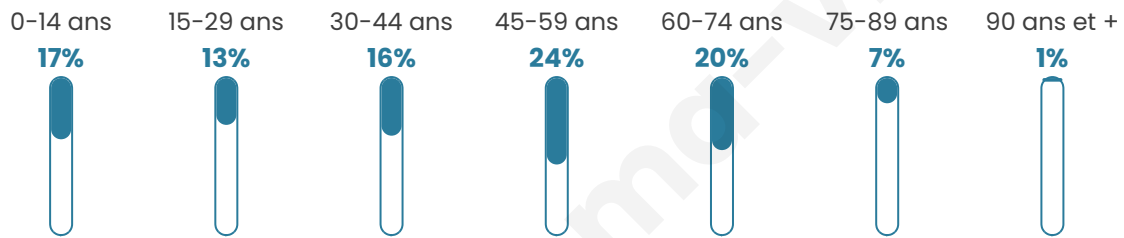

208

Age moyen

43 ans

Pop active

48.6%

Taux chômage

8.1%

Pop densité

35 h/km²

Revenu moyen

20 980 €/an

Evolution du nombre d'habitants

Sources : Institut national de la statistique et des études économiques (insee) selon Les dernières parutions officielles de 2024 portant sur les années 2020, 2021 et 2022.

Tranche d'âge

Activité professionnelle

Niveau de diplôme

Composition des ménages

Profils électoraux

Premier tour

	Jean LASSALLE	28.06 %
	Jean-Luc MÉLENCHON	25.18 %
	Emmanuel MACRON	11.51 %
	Marine LE PEN	11.51 %
	Yannick JADOT	9.35 %
	Anne HIDALGO	3.60 %
	Fabien ROUSSEL	2.88 %
	Éric ZEMMOUR	2.88 %
	Valérie PÉCRESSE	2.88 %
	Nathalie ARTHAUD	0.72 %
	Philippe POUTOU	0.72 %
	Nicolas DUPONT-AIGNAN	0.72 %

181 inscrits

Participation : 77.9%
Votes blancs : 0.00%
Votes nuls : 1.42%

Second tour

	Emmanuel MACRON	56 %
	Marine LE PEN	44 %

181 inscrits

Participation : 73.48%
Votes blancs : 20.3%
Votes nuls : 4.51%

Sécurité