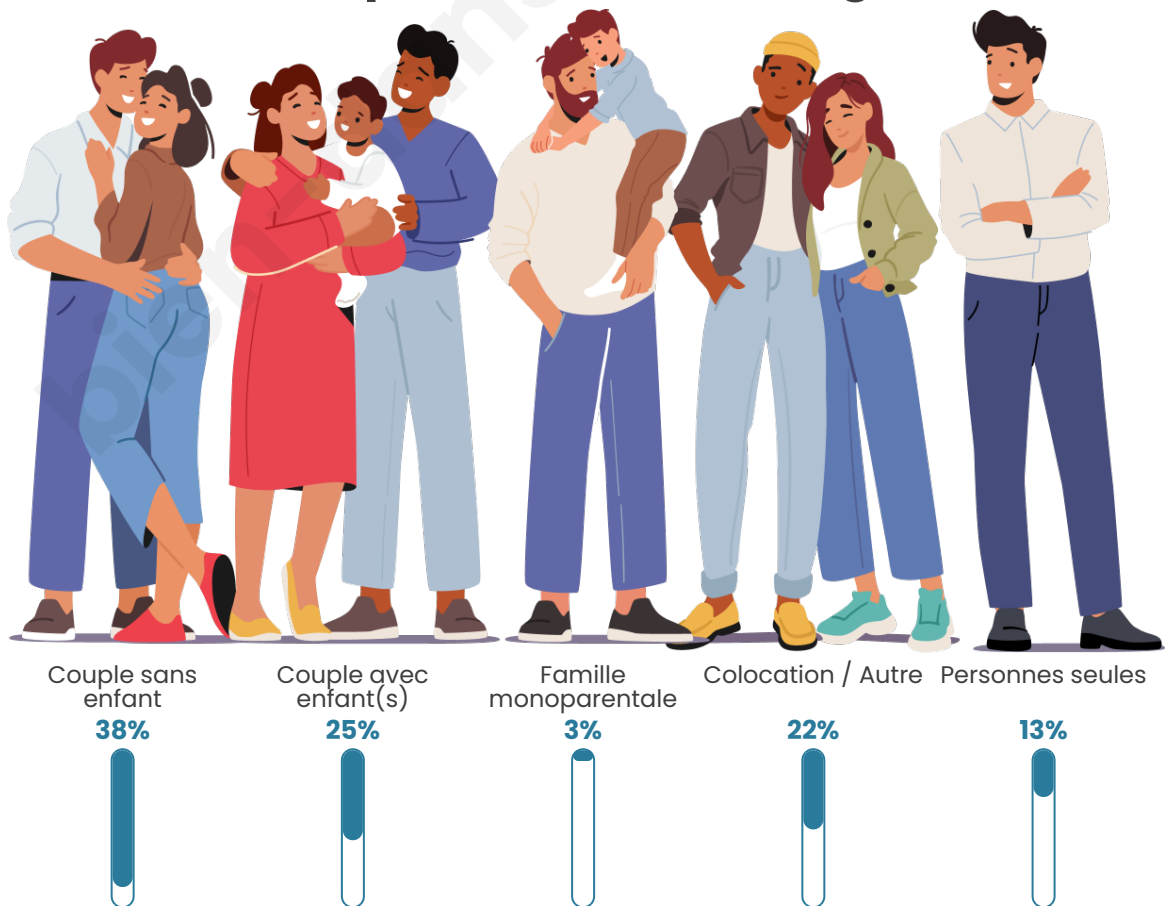

Tranche d'âge

Activité professionnelle

Niveau de diplôme

Composition des ménages

Profils électoraux

Premier tour

	Jean LASSALLE	28.06 %
	Jean-Luc MÉLENCHON	25.18 %
	Emmanuel MACRON	11.51 %
	Marine LE PEN	11.51 %
	Yannick JADOT	9.35 %
	Anne HIDALGO	3.60 %
	Fabien ROUSSEL	2.88 %
	Éric ZEMMOUR	2.88 %
	Valérie PÉCRESSE	2.88 %
	Nathalie ARTHAUD	0.72 %
	Philippe POUTOU	0.72 %
	Nicolas DUPONT-AIGNAN	0.72 %

181 inscrits

Participation : 77.9%
Votes blancs : 0.00%
Votes nuls : 1.42%

Second tour

	Emmanuel MACRON	56 %
	Marine LE PEN	44 %

181 inscrits

Participation : 73.48%
Votes blancs : 20.3%
Votes nuls : 4.51%

Sécurité