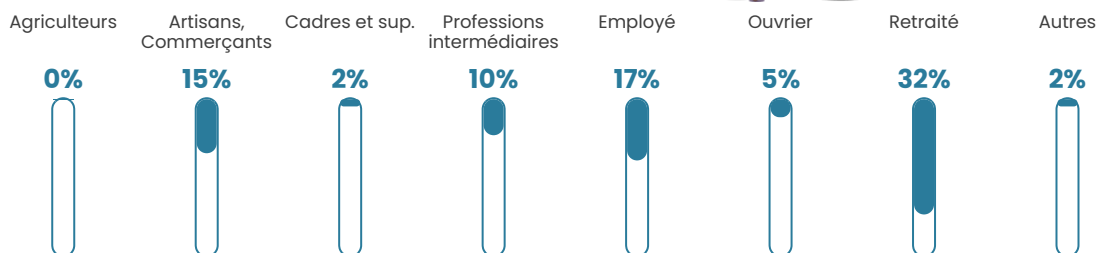

35 h/km²

Revenu moyen

20 980 €/an

Evolution du nombre d'habitants

Sources : Institut national de la statistique et des études économiques (insee) selon Les dernières parutions officielles de 2024 portant sur les années 2020, 2021 et 2022.

Tranche d'âge

Activité professionnelle

Niveau de diplôme

Composition des ménages

Profils électoraux

Premier tour

	Jean LASSALLE	28.06 %
	Jean-Luc MÉLENCHON	25.18 %
	Emmanuel MACRON	11.51 %
	Marine LE PEN	11.51 %
	Yannick JADOT	9.35 %
	Anne HIDALGO	3.60 %
	Fabien ROUSSEL	2.88 %
	Éric ZEMMOUR	2.88 %
	Valérie PÉCRESSE	2.88 %
	Nathalie ARTHAUD	0.72 %
	Philippe POUTOU	0.72 %
	Nicolas DUPONT-AIGNAN	0.72 %