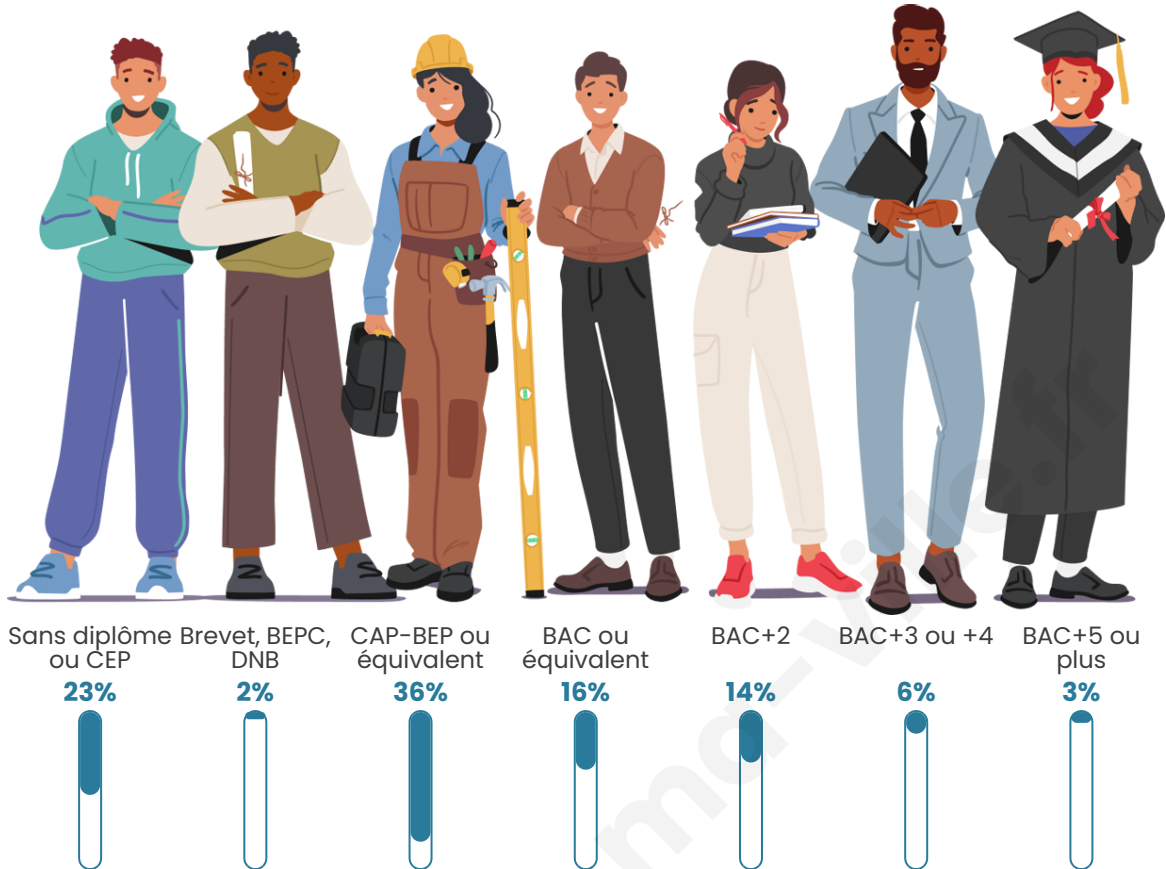

Tranche d'âge

Activité professionnelle

Niveau de diplôme

Composition des ménages

Profils électoraux

Premier tour

	Marine LE PEN	38.21 %
	Emmanuel MACRON	27.95 %
	Jean-Luc MÉLENCHON	8.72 %
	Éric ZEMMOUR	6.92 %
	Yannick JADOT	5.13 %
	Valérie PÉCRESSE	5.13 %
	Nicolas DUPONT-AIGNAN	3.85 %
	Jean LASSALLE	2.05 %
	Anne HIDALGO	1.28 %
	Fabien ROUSSEL	0.51 %
	Philippe POUTOU	0.26 %
	Nathalie ARTHAUD	0.00 %