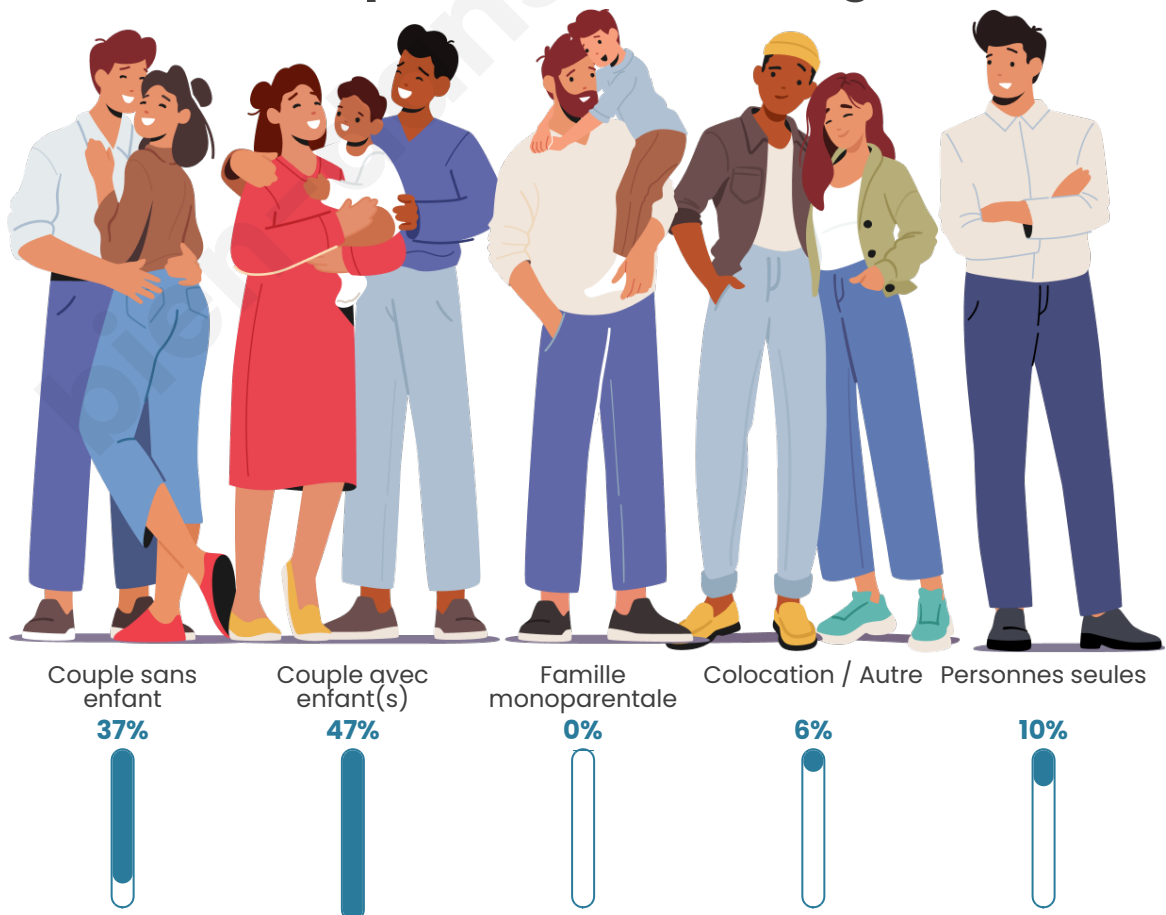

Tranche d'âge

Activité professionnelle

Niveau de diplôme

Composition des ménages

Profils électoraux

Premier tour

	Marine LE PEN	38.21 %
	Emmanuel MACRON	27.95 %
	Jean-Luc MÉLENCHON	8.72 %
	Éric ZEMMOUR	6.92 %
	Yannick JADOT	5.13 %
	Valérie PÉCRESSE	5.13 %
	Nicolas DUPONT-AIGNAN	3.85 %
	Jean LASSALLE	2.05 %
	Anne HIDALGO	1.28 %
	Fabien ROUSSEL	0.51 %
	Philippe POUTOU	0.26 %
	Nathalie ARTHAUD	0.00 %