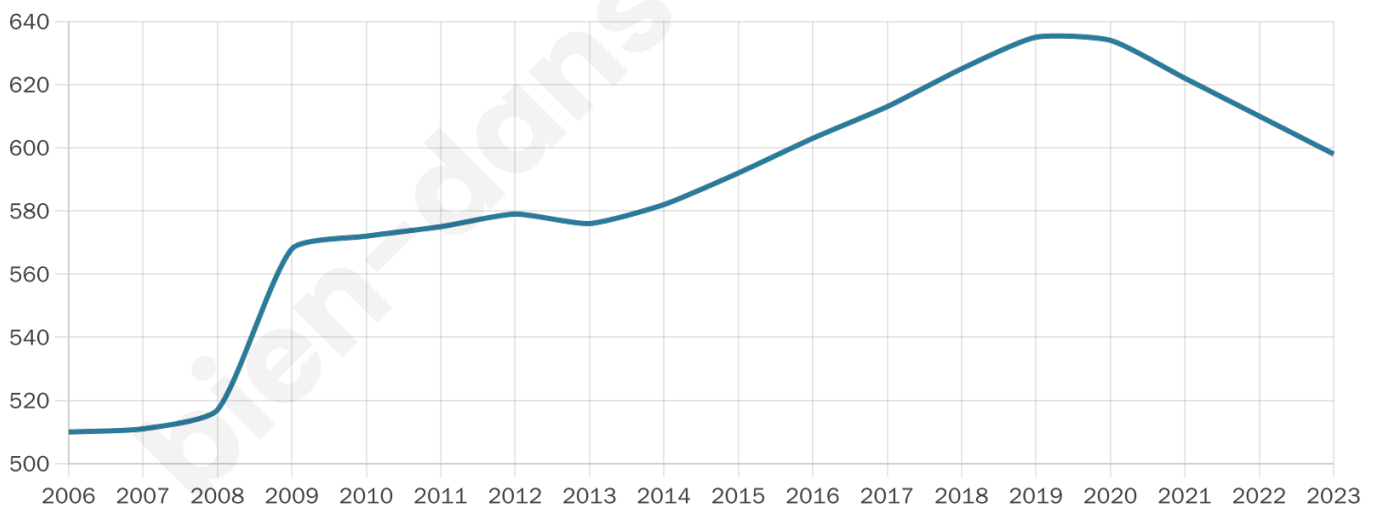

Version web

Ville de Menchhoffen

Présenté par

BIEN dans
ma **VILLE** 

Sommaire

Situation géographique	3
Statistiques sur la population	4
Evolution du nombre d'habitants	4
Tranche d'âge	5
0-14 ans	5
15-29 ans	5
30-44 ans	5
45-59 ans	5
60-74 ans	5
75-89 ans	5
90 ans et +	5
Activité professionnelle	5
Agriculteurs	5
Artisans, Commerçants	5
Cadres et sup.	5
Professions intermédiaires	5
Employé	5
Ouvrier	5
Retraité	5
Autres	5
Niveau de diplôme	6
Sans diplôme ou CEP	6
Brevet, BEPC, DNB	6
CAP-BEP ou équivalent	6
BAC ou équivalent	6
BAC+2	6
BAC+3 ou +4	6
BAC+5 ou plus	6
Composition des ménages	6
Couple sans enfant	6
Couple avec enfant(s)	6
Famille monoparentale	6
Colocation / Autre	6
Personnes seules	6
Profils électoraux	7
Premier tour	7
Sécurité	8
Evolution du nombre d'infractions	8
Pour comparer	9
Services à la population	10
Commerce	10
Éducation	10
Villes autour de Menchhoffen	11

Situation géographique

i Informations clés

- **Région** : Grand Est
- **Département** : Bas-Rhin
- **Code postal** : 67340
- **Superficie** : 4 km²

Statistiques sur la population

Nombre d'habitants

598

Age moyen

43 ans

Pop active

51%

Taux chômage

3.7%

Pop densité

150 h/km²

Revenu moyen

24 880 €/an

Evolution du nombre d'habitants

Sources : Institut national de la statistique et des études économiques (insee) selon Les dernières parutions officielles de 2024 portant sur les années 2020, 2021 et 2022.