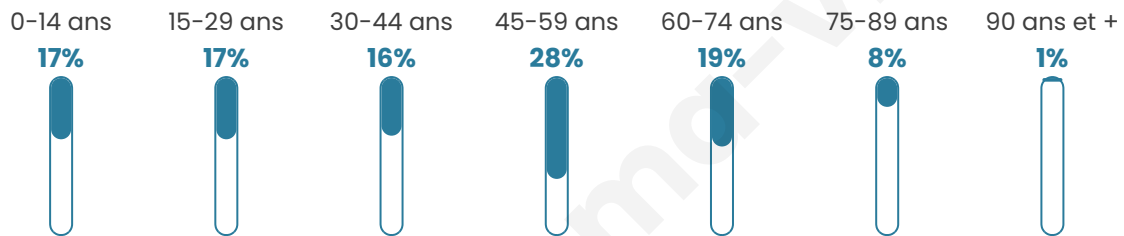

Version web

Ville de Menchhoffen

Présenté par

BIEN dans
ma **VILLE** 

Sommaire

Situation géographique	3
Statistiques sur la population	4
Evolution du nombre d'habitants	4
Tranche d'âge	5
0-14 ans	5
15-29 ans	5
30-44 ans	5
45-59 ans	5
60-74 ans	5
75-89 ans	5
90 ans et +	5
Activité professionnelle	5
Agriculteurs	5
Artisans, Commerçants	5
Cadres et sup.	5
Professions intermédiaires	5
Employé	5
Ouvrier	5
Retraité	5
Autres	5
Niveau de diplôme	6
Sans diplôme ou CEP	6
Brevet, BEPC, DNB	6
CAP-BEP ou équivalent	6
BAC ou équivalent	6
BAC+2	6
BAC+3 ou +4	6
BAC+5 ou plus	6
Composition des ménages	6
Couple sans enfant	6
Couple avec enfant(s)	6
Famille monoparentale	6
Colocation / Autre	6
Personnes seules	6
Profils électoraux	7
Premier tour	7
Sécurité	8
Evolution du nombre d'infractions	8
Pour comparer	9
Services à la population	10
Commerce	10
Éducation	10
Villes autour de Menchhoffen	11

43 ans

Pop active

51%

Taux chômage

3.7%

Pop densité

150 h/km²

Revenu moyen

Tranche d'âge

Activité professionnelle

Niveau de diplôme

Composition des ménages

Profils électoraux

Premier tour

	Marine LE PEN	38.21 %
	Emmanuel MACRON	27.95 %
	Jean-Luc MÉLENCHON	8.72 %
	Éric ZEMMOUR	6.92 %
	Yannick JADOT	5.13 %
	Valérie PÉCRESSE	5.13 %
	Nicolas DUPONT-AIGNAN	3.85 %
	Jean LASSALLE	2.05 %
	Anne HIDALGO	1.28 %
	Fabien ROUSSEL	0.51 %
	Philippe POUTOU	0.26 %
	Nathalie ARTHAUD	0.00 %