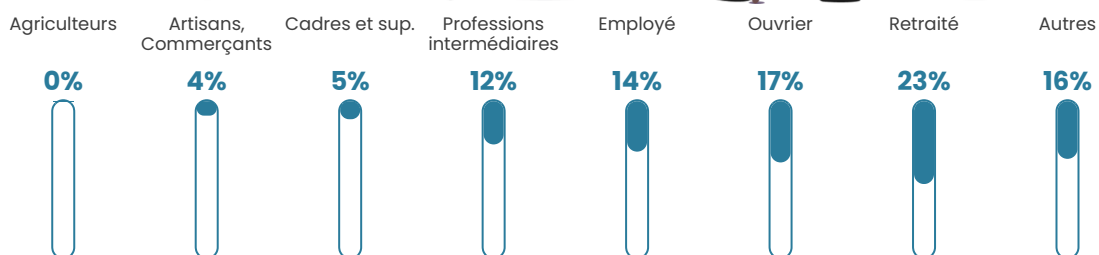

24 880 €/an

Evolution du nombre d'habitants

Sources : Institut national de la statistique et des études économiques (insee) selon Les dernières parutions officielles de 2024 portant sur les années 2020, 2021 et 2022.

Tranche d'âge

Activité professionnelle

Niveau de diplôme

Composition des ménages

Profils électoraux

Premier tour

	Marine LE PEN	38.21 %
	Emmanuel MACRON	27.95 %
	Jean-Luc MÉLENCHON	8.72 %
	Éric ZEMMOUR	6.92 %
	Yannick JADOT	5.13 %
	Valérie PÉCRESSE	5.13 %
	Nicolas DUPONT-AIGNAN	3.85 %
	Jean LASSALLE	2.05 %
	Anne HIDALGO	1.28 %
	Fabien ROUSSEL	0.51 %
	Philippe POUTOU	0.26 %
	Nathalie ARTHAUD	0.00 %