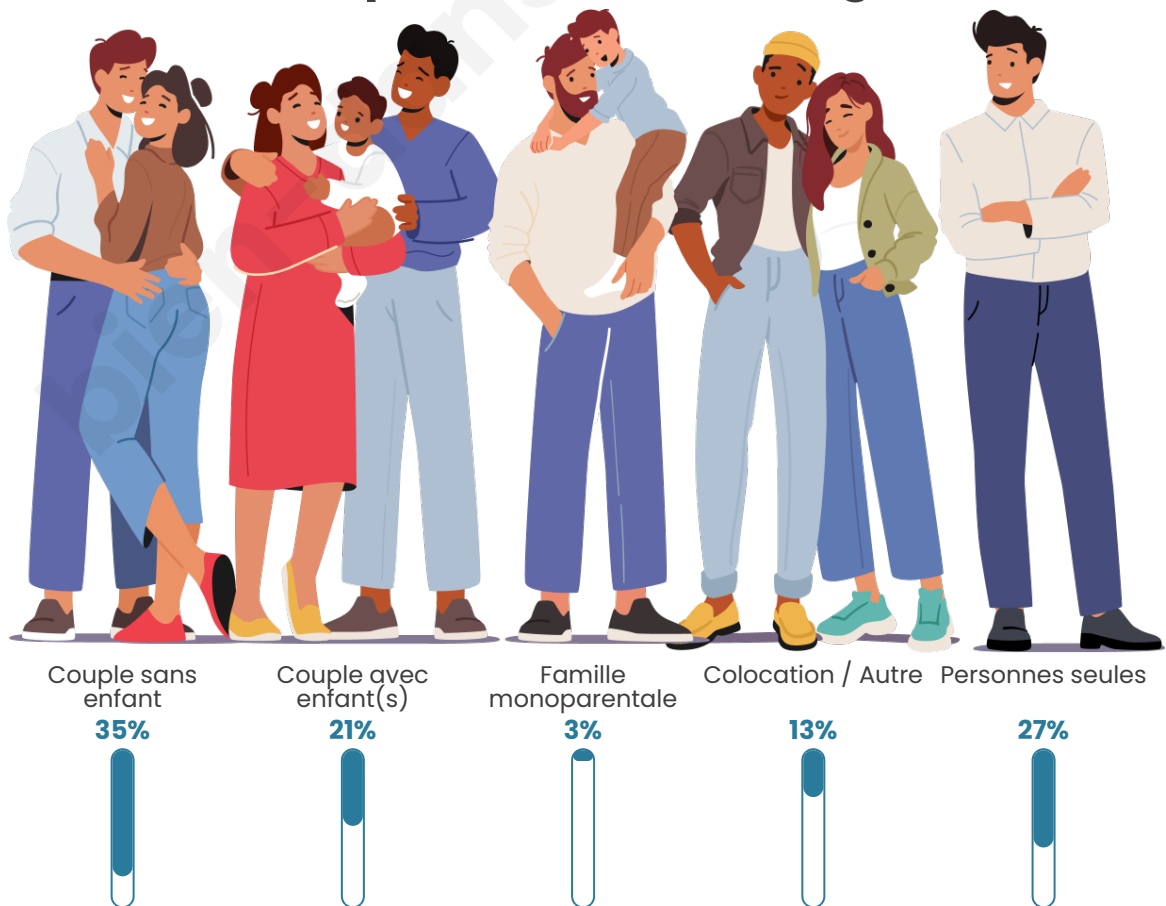

Nombre d'habitants

547

Age moyen

50 ans

Pop active

39.7%

Taux chômage

6.5%

Tranche d'âge

Activité professionnelle

Niveau de diplôme

Composition des ménages

Profils électoraux

Premier tour

	Emmanuel MACRON	25.07 %
	Marine LE PEN	25.07 %
	Jean-Luc MÉLENCHON	19.50 %
	Jean LASSALLE	10.03 %
	Éric ZEMMOUR	5.29 %
	Fabien ROUSSEL	4.46 %
	Valérie PÉCRESE	3.06 %
	Yannick JADOT	2.51 %
	Nicolas DUPONT- AIGNAN	2.23 %
	Anne HIDALGO	1.67 %
	Philippe POUTOU	1.11 %
	Nathalie ARTHAUD	0.00 %