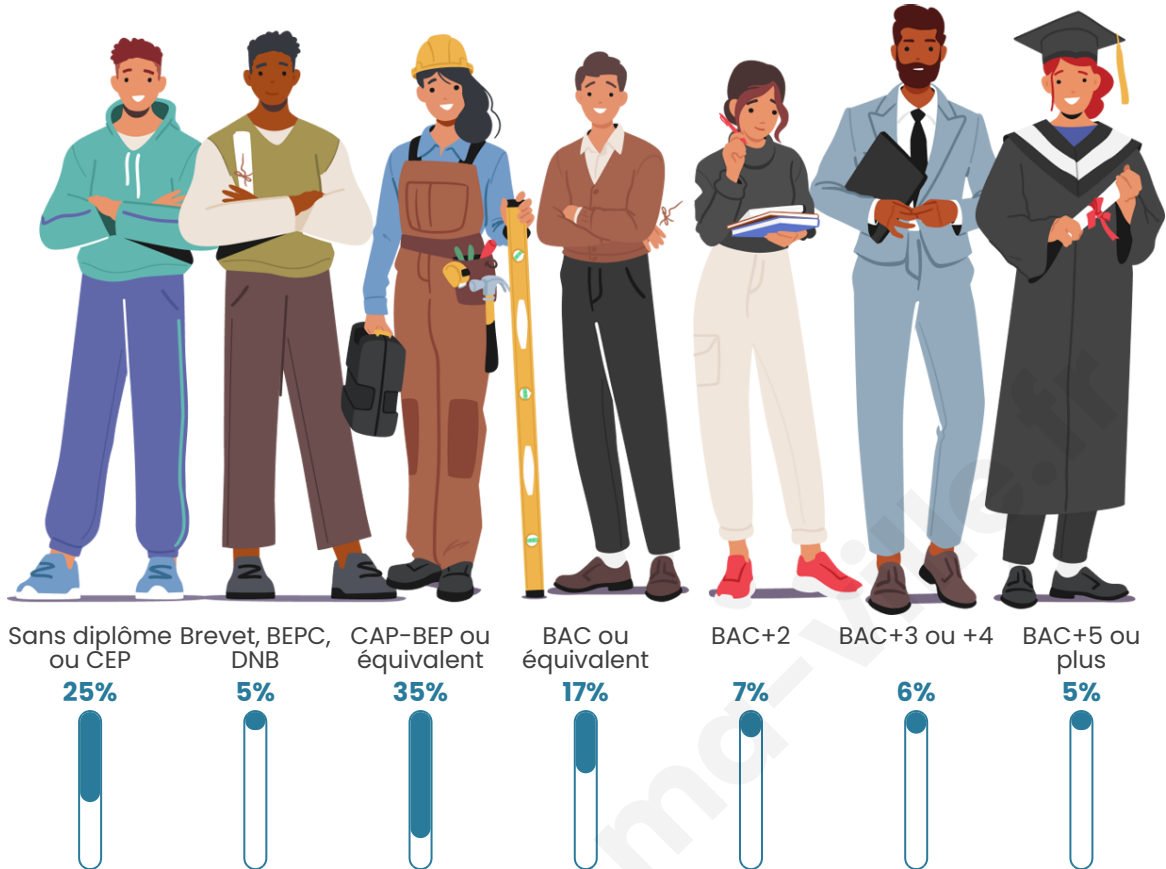

Nombre d'habitants

547

Age moyen

50 ans

Pop active

39.7%

Taux chômage

6.5%

Tranche d'âge

Activité professionnelle

Niveau de diplôme

Composition des ménages

Profils électoraux

Premier tour

	Emmanuel MACRON	25.07 %
	Marine LE PEN	25.07 %
	Jean-Luc MÉLENCHON	19.50 %
	Jean LASSALLE	10.03 %
	Éric ZEMMOUR	5.29 %
	Fabien ROUSSEL	4.46 %
	Valérie PÉCRESE	3.06 %
	Yannick JADOT	2.51 %
	Nicolas DUPONT- AIGNAN	2.23 %
	Anne HIDALGO	1.67 %
	Philippe POUTOU	1.11 %
	Nathalie ARTHAUD	0.00 %