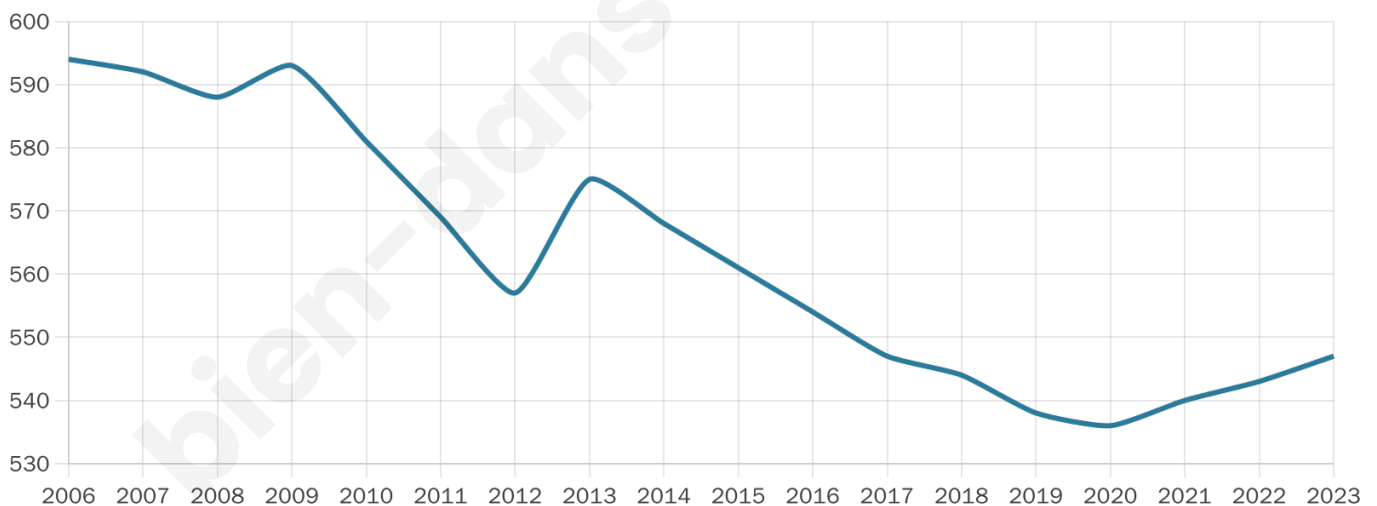

Nombre d'habitants

547

Age moyen

50 ans

Pop active

39.7%

Taux chômage

6.5%

Pop densité

27 h/km²

Revenu moyen

20 210 €/an

Evolution du nombre d'habitants

Sources : Institut national de la statistique et des études économiques (insee) selon Les dernières parutions officielles de 2024 portant sur les années 2020, 2021 et 2022.

Tranche d'âge

Activité professionnelle

Niveau de diplôme

Composition des ménages

Profils électoraux

Premier tour

	Emmanuel MACRON	25.07 %
	Marine LE PEN	25.07 %
	Jean-Luc MÉLENCHON	19.50 %
	Jean LASSALLE	10.03 %
	Éric ZEMMOUR	5.29 %
	Fabien ROUSSEL	4.46 %
	Valérie PÉCRESE	3.06 %
	Yannick JADOT	2.51 %
	Nicolas DUPONT- AIGNAN	2.23 %
	Anne HIDALGO	1.67 %
	Philippe POUTOU	1.11 %
	Nathalie ARTHAUD	0.00 %