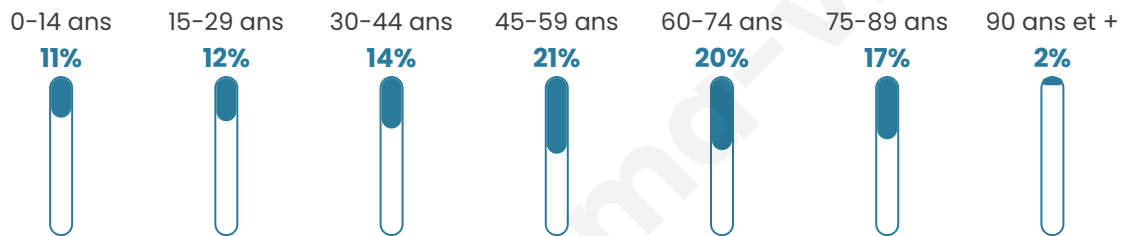

Nombre d'habitants

547

Age moyen

50 ans

Pop active

39.7%

Taux chômage

6.5%

Pop densité

27 h/km²

Revenu moyen

20 210 €/an

Evolution du nombre d'habitants

Sources : Institut national de la statistique et des études économiques (insee) selon Les dernières parutions officielles de 2024 portant sur les années 2020, 2021 et 2022.

Tranche d'âge

Activité professionnelle

Niveau de diplôme

Composition des ménages

Profils électoraux

Premier tour

	Emmanuel MACRON	25.07 %
	Marine LE PEN	25.07 %
	Jean-Luc MÉLENCHON	19.50 %
	Jean LASSALLE	10.03 %
	Éric ZEMMOUR	5.29 %
	Fabien ROUSSEL	4.46 %
	Valérie PÉCRESE	3.06 %
	Yannick JADOT	2.51 %
	Nicolas DUPONT- AIGNAN	2.23 %
	Anne HIDALGO	1.67 %
	Philippe POUTOU	1.11 %
	Nathalie ARTHAUD	0.00 %