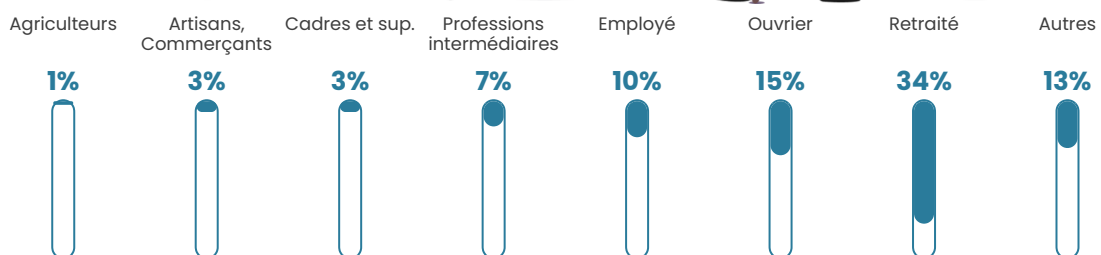

Pop densité

27 h/km²

Revenu moyen

20 210 €/an

Evolution du nombre d'habitants

Sources : Institut national de la statistique et des études économiques (insee) selon Les dernières parutions officielles de 2024 portant sur les années 2020, 2021 et 2022.

Tranche d'âge

Activité professionnelle

Niveau de diplôme

Composition des ménages

Profils électoraux

Premier tour

	Emmanuel MACRON	25.07 %
	Marine LE PEN	25.07 %
	Jean-Luc MÉLENCHON	19.50 %
	Jean LASSALLE	10.03 %
	Éric ZEMMOUR	5.29 %
	Fabien ROUSSEL	4.46 %
	Valérie PÉCRESE	3.06 %
	Yannick JADOT	2.51 %
	Nicolas DUPONT- AIGNAN	2.23 %
	Anne HIDALGO	1.67 %
	Philippe POUTOU	1.11 %
	Nathalie ARTHAUD	0.00 %