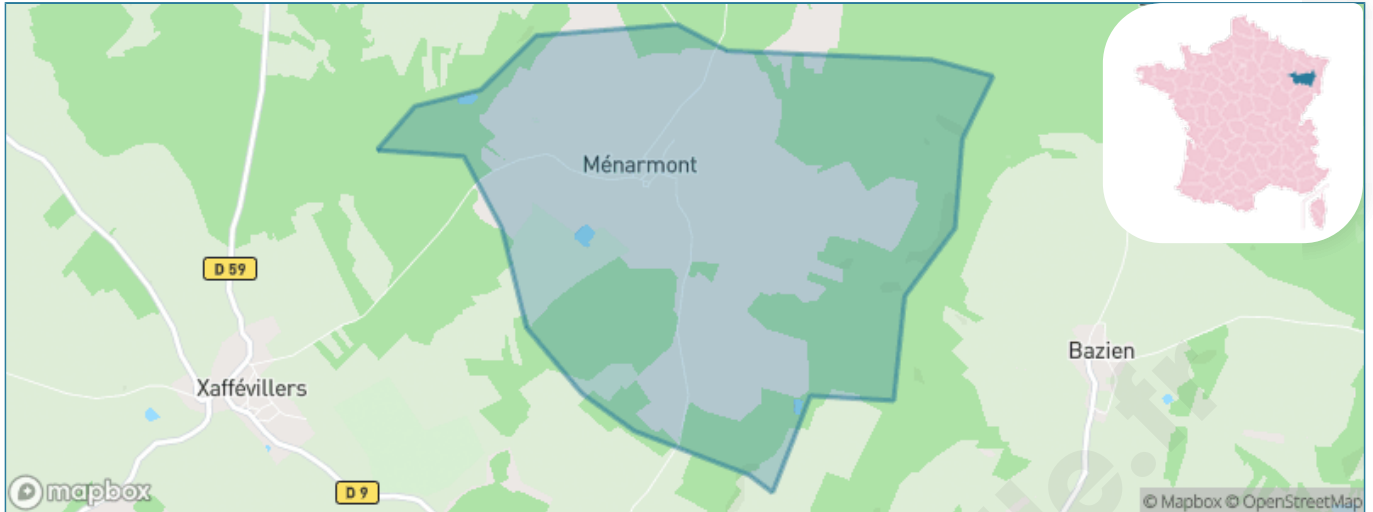

Version web

Ville de Ménarmont

Présenté par

BIEN dans
ma **VILLE** 

Sommaire

Situation géographique	3
Statistiques sur la population	4
Evolution du nombre d'habitants	4
Tranche d'âge	5
0-14 ans	5
15-29 ans	5
30-44 ans	5
45-59 ans	5
60-74 ans	5
75-89 ans	5
90 ans et +	5
Activité professionnelle	5
Agriculteurs	5
Artisans, Commerçants	5
Cadres et sup.	5
Professions intermédiaires	5
Employé	5
Ouvrier	5
Retraité	5
Autres	5
Niveau de diplôme	6
Sans diplôme ou CEP	6
Brevet, BEPC, DNB	6
CAP-BEP ou équivalent	6
BAC ou équivalent	6
BAC+2	6
BAC+3 ou +4	6
BAC+5 ou plus	6
Composition des ménages	6
Couple sans enfant	6
Couple avec enfant(s)	6
Famille monoparentale	6
Colocation / Autre	6
Personnes seules	6
Profils électoraux	7
Premier tour	7
Sécurité	9
Evolution du nombre d'infractions	9
Pour comparer	10
Services à la population	11
Commerce	11
Éducation	11
Villes autour de Ménarmont	12

Situation géographique

i Informations clés

- **Région** : Grand Est
- **Département** : Vosges
- **Code postal** : 88700
- **Superficie** : 5 km²

Statistiques sur la population

Nombre d'habitants

58

Age moyen