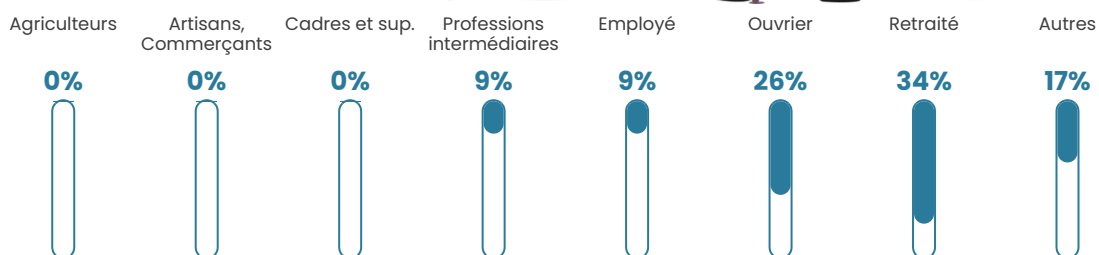

45 ans

Pop active

53.4%

Taux chômage

14%

Pop densité

12 h/km²

Revenu moyen

NC

Evolution du nombre d'habitants

Sources : Institut national de la statistique et des études économiques (insee) selon Les dernières parutions officielles de 2024 portant sur les années 2020, 2021 et 2022.

Tranche d'âge

Activité professionnelle

Niveau de diplôme

Composition des ménages

Profils électoraux

Premier tour

	Marine LE PEN	35.00 %
	Emmanuel MACRON	25.00 %
	Valérie PÉCRESSE	17.50 %
	Éric ZEMMOUR	10.00 %
	Jean-Luc MÉLENCHON	5.00 %
	Anne HIDALGO	2.50 %
	Philippe POUTOU	2.50 %
	Nicolas DUPONT- AIGNAN	2.50 %
	Nathalie ARTHAUD	0.00 %
	Fabien ROUSSEL	0.00 %
	Jean LASSALLE	0.00 %
	Yannick JADOT	0.00 %