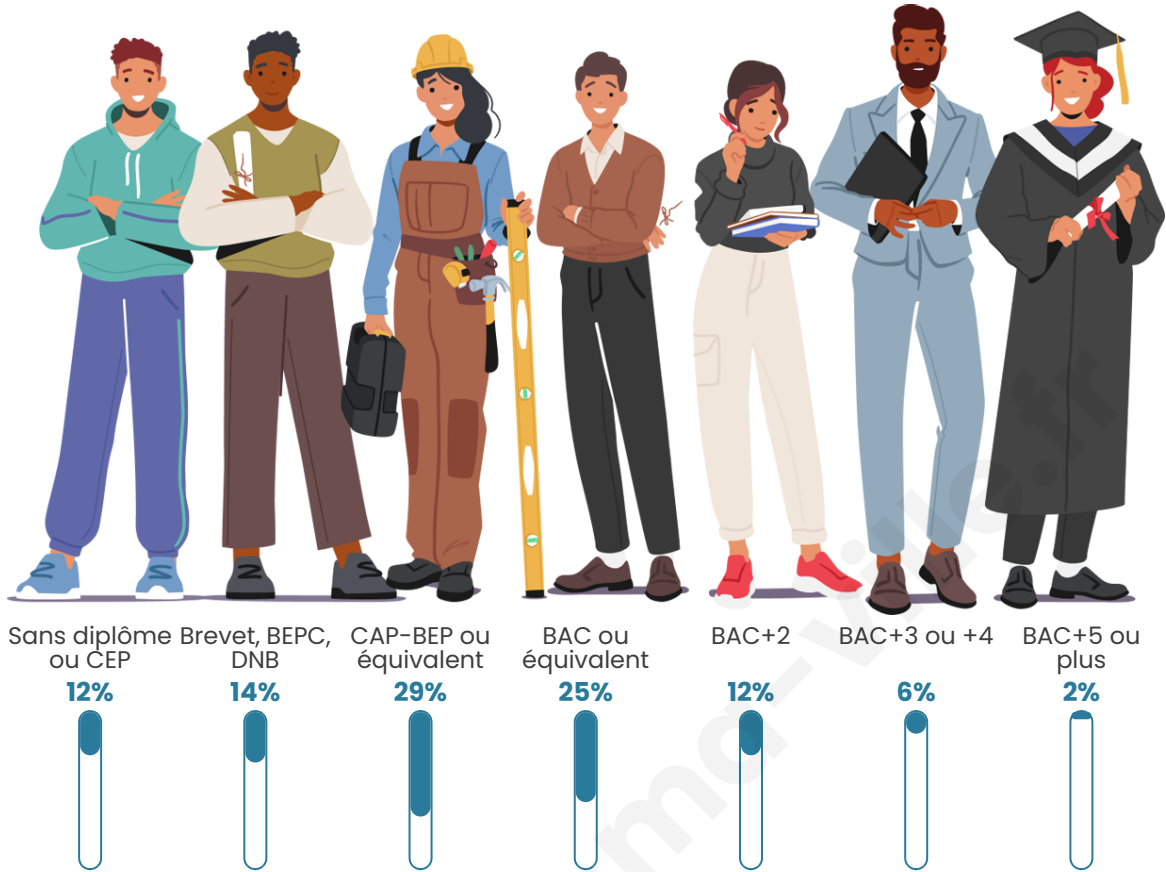

Niveau de diplôme