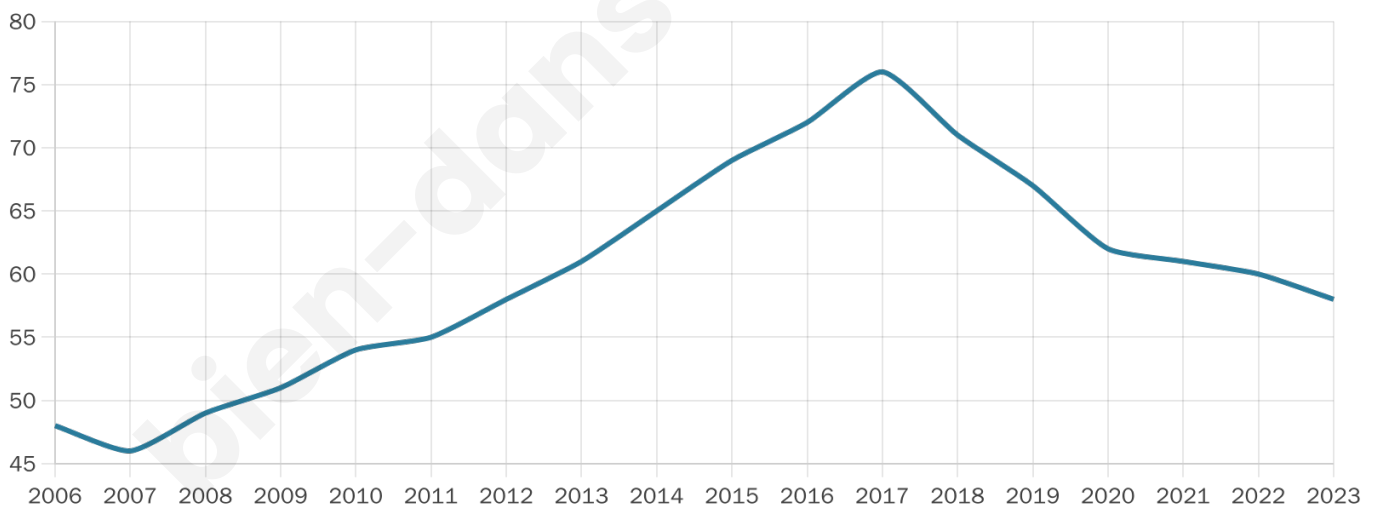

45 ans

Pop active

53.4%

Taux chômage

14%

Pop densité

12 h/km²

Revenu moyen

NC

Evolution du nombre d'habitants

Sources : Institut national de la statistique et des études économiques (insee) selon Les dernières parutions officielles de 2024 portant sur les années 2020, 2021 et 2022.