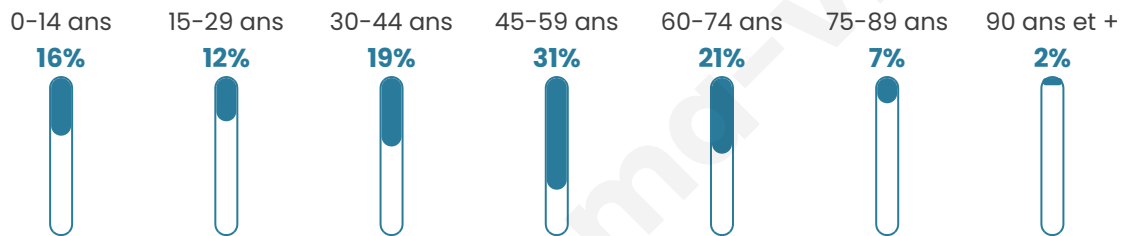

45 ans

Pop active

53.4%

Taux chômage

14%

Pop densité

12 h/km²

Revenu moyen

Tranche d'âge

Activité professionnelle

Niveau de diplôme

Composition des ménages

Profils électoraux

Premier tour

	Marine LE PEN	35.00 %
	Emmanuel MACRON	25.00 %
	Valérie PÉCRESSE	17.50 %
	Éric ZEMMOUR	10.00 %
	Jean-Luc MÉLENCHON	5.00 %
	Anne HIDALGO	2.50 %
	Philippe POUTOU	2.50 %
	Nicolas DUPONT- AIGNAN	2.50 %
	Nathalie ARTHAUD	0.00 %
	Fabien ROUSSEL	0.00 %
	Jean LASSALLE	0.00 %
	Yannick JADOT	0.00 %