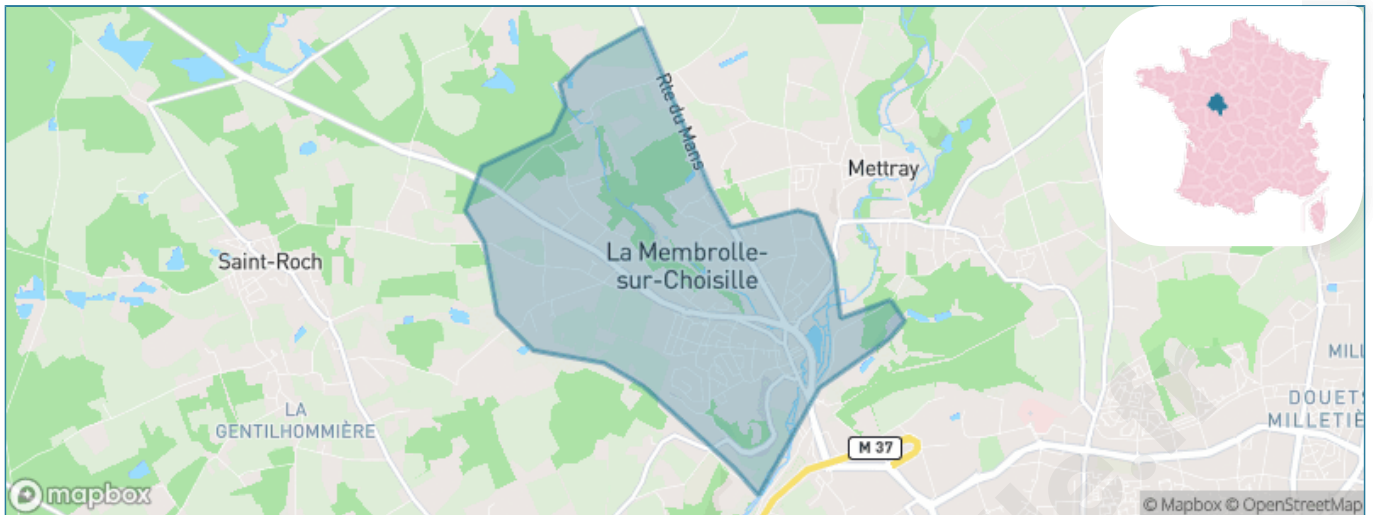

# Ville de La Membrolle- sur-Choisille

Présenté par

**BIEN** dans  
ma **VILLE** 

# Sommaire

Situation géographique .....	3
Statistiques sur la population .....	4
Evolution du nombre d'habitants .....	4
Tranche d'âge .....	5
0-14 ans .....	5
15-29 ans .....	5
30-44 ans .....	5
45-59 ans .....	5
60-74 ans .....	5
75-89 ans .....	5
90 ans et + .....	5
Activité professionnelle .....	5
Agriculteurs .....	5
Artisans, Commerçants .....	5
Cadres et sup. ....	5
Professions intermédiaires .....	5
Employé .....	5
Ouvrier .....	5
Retraité .....	5
Autres .....	5
Niveau de diplôme .....	6
Sans diplôme ou CEP .....	6
Brevet, BEPC, DNB .....	6
CAP-BEP ou équivalent .....	6
BAC ou équivalent .....	6
BAC+2 .....	6
BAC+3 ou +4 .....	6
BAC+5 ou plus .....	6
Composition des ménages .....	6
Couple sans enfant .....	6
Couple avec enfant(s) .....	6
Famille monoparentale .....	6
Colocation / Autre .....	6
Personnes seules .....	6
Profil électoraux .....	7
Premier tour .....	7
Sécurité .....	8
Evolution du nombre d'infractions .....	8
Pour comparer .....	9
Services à la population .....	10
Commerce .....	10
Éducation .....	10
Villes autour de La Membrolle-sur-Choisille .....	12
Avis sur la ville de La Membrolle-sur-Choisille .....	13
Moyenne par critère .....	13
Villes autour de La Membrolle-sur-Choisille .....	13
Répartition des avis par note .....	13
Répartition des avis par note .....	13

# Situation géographique

## i Informations clés

- **Région** : Centre-Val de Loire
- **Département** : Indre-et-Loire
- **Métropole** : Tours Métropole Val de Loire
- **Code postal** : 37390
- **Superficie** : 6 km<sup>2</sup>