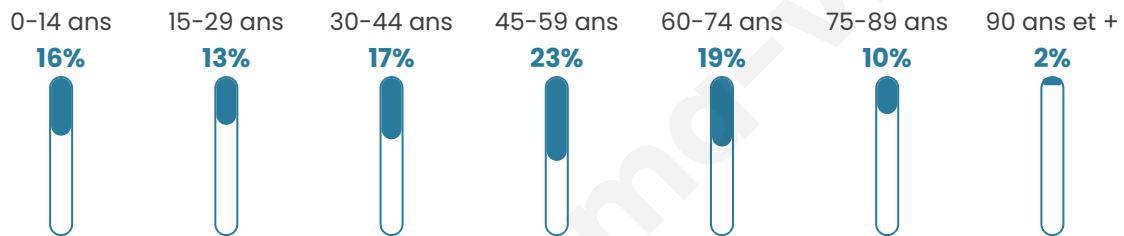

# Statistiques sur la population

Nombre d'habitants

**3 290**

Age moyen

**45 ans**

Pop active

**45.3%**

Taux chômage

**8.3%**

Pop densité

**548 h/km<sup>2</sup>**

Revenu moyen

**27 100 €/an**

## Evolution du nombre d'habitants

Sources : Institut national de la statistique et des études économiques (insee) selon Les dernières parutions officielles de 2024 portant sur les années 2020, 2021 et 2022.

## Tranche d'âge