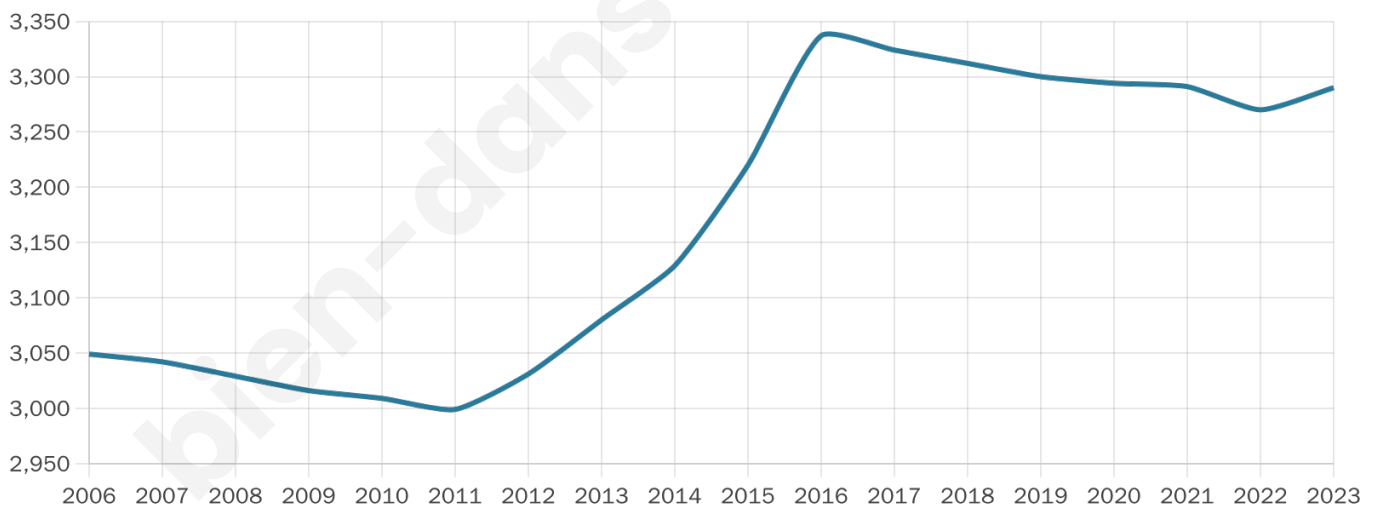

# Statistiques sur la population

Nombre d'habitants

**3 290**

Age moyen

**45 ans**

Pop active

**45.3%**

Taux chômage

**8.3%**

Pop densité

**548 h/km<sup>2</sup>**

Revenu moyen

**27 100 €/an**

## Evolution du nombre d'habitants

Sources : Institut national de la statistique et des études économiques (insee) selon Les dernières parutions officielles de 2024 portant sur les années 2020, 2021 et 2022.