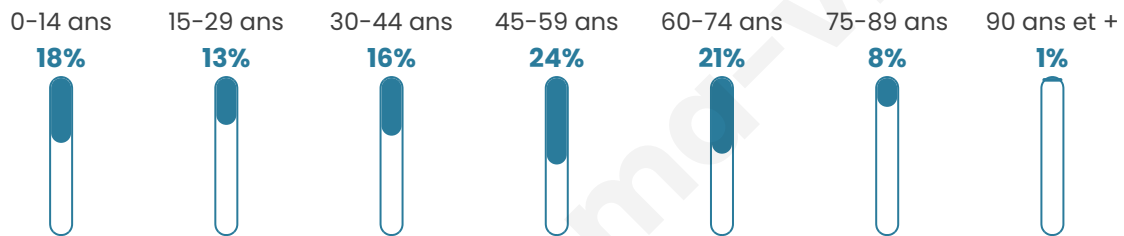

# Statistiques sur la population

Nombre d'habitants

**345**

Age moyen

**44 ans**

Pop active

**48.4%**

Taux chômage

**6.1%**

Pop densité

**19 h/km<sup>2</sup>**

Revenu moyen

**24 570 €/an**

## Evolution du nombre d'habitants

Sources : Institut national de la statistique et des études économiques (insee) selon Les dernières parutions officielles de 2024 portant sur les années 2020, 2021 et 2022.

## Tranche d'âge