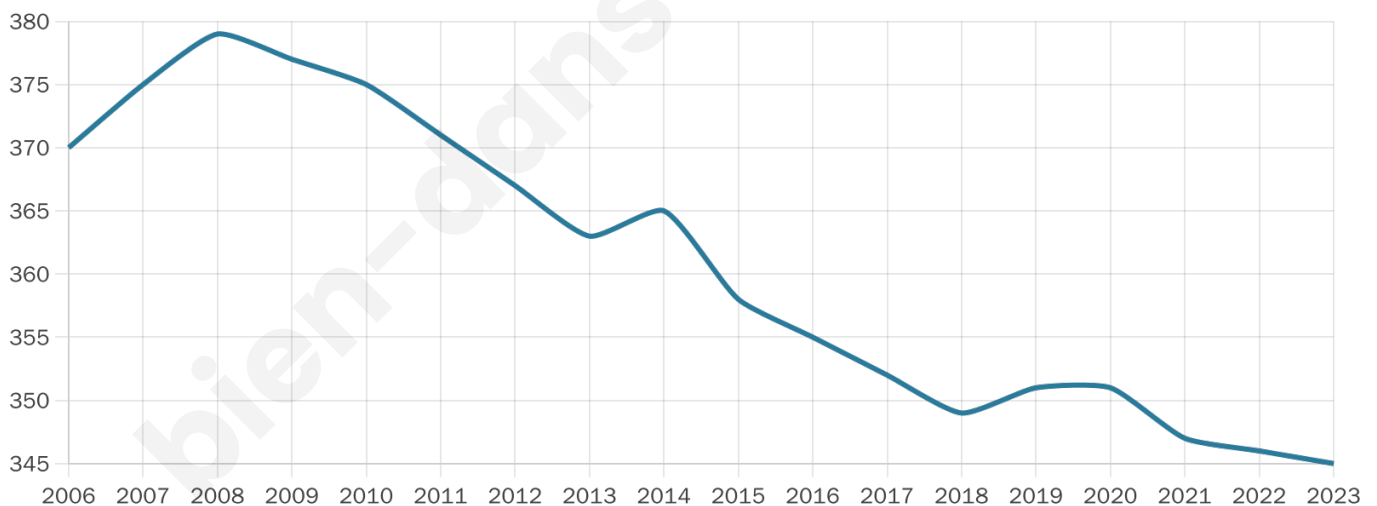

# Statistiques sur la population

Nombre d'habitants

**345**

Age moyen

**44 ans**

Pop active

**48.4%**

Taux chômage

**6.1%**

Pop densité

**19 h/km<sup>2</sup>**

Revenu moyen

**24 570 €/an**

## Evolution du nombre d'habitants

Sources : Institut national de la statistique et des études économiques (insee) selon Les dernières parutions officielles de 2024 portant sur les années 2020, 2021 et 2022.