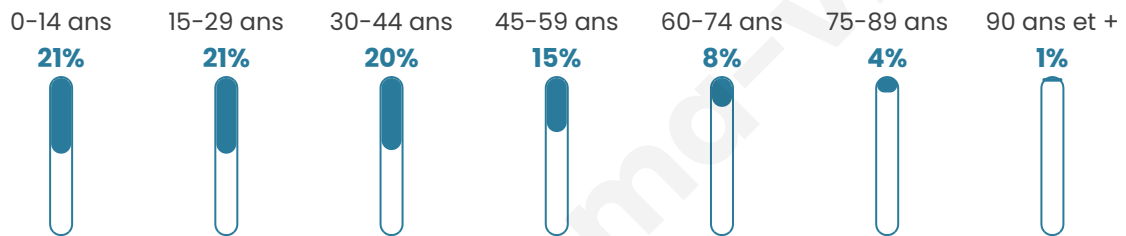

# Statistiques sur la population

Nombre d'habitants

**45 995**

Age moyen

**34 ans**

Pop active

**44.1%**

Taux chômage

**11.4%**

Pop densité

**5 749 h/km<sup>2</sup>**

Revenu moyen

**19 260 €/an**

## Evolution du nombre d'habitants

Sources : Institut national de la statistique et des études économiques (insee) selon Les dernières parutions officielles de 2024 portant sur les années 2020, 2021 et 2022.

## Tranche d'âge