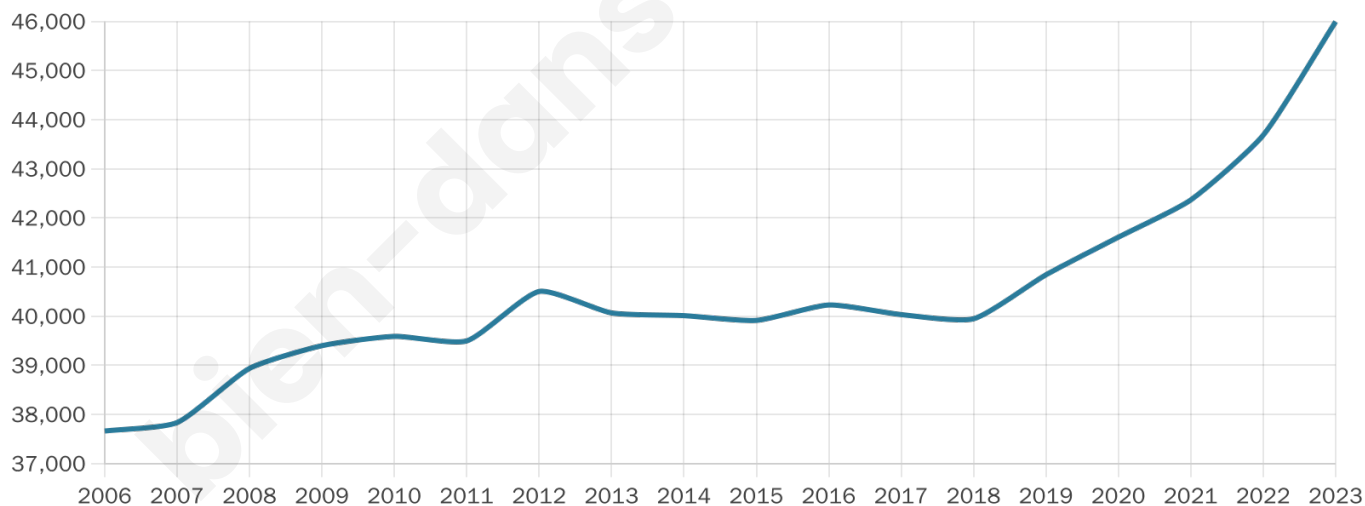

# Statistiques sur la population

Nombre d'habitants

**45 995**

Age moyen

**34 ans**

Pop active

**44.1%**

Taux chômage

**11.4%**

Pop densité

**5 749 h/km<sup>2</sup>**

Revenu moyen

**19 260 €/an**

## Evolution du nombre d'habitants

Sources : Institut national de la statistique et des études économiques (insee) selon Les dernières parutions officielles de 2024 portant sur les années 2020, 2021 et 2022.