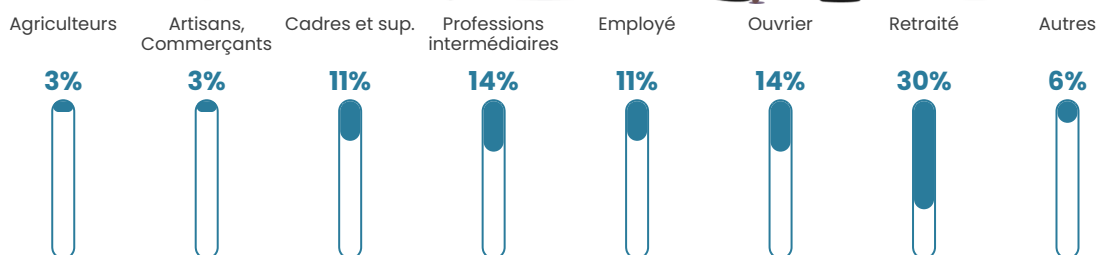

3.3%

Pop densité

27 h/km²

Revenu moyen

27 700 €/an

Evolution du nombre d'habitants

Sources : Institut national de la statistique et des études économiques (insee) selon Les dernières parutions officielles de 2024 portant sur les années 2020, 2021 et 2022.

Tranche d'âge

Activité professionnelle

Niveau de diplôme

Composition des ménages

Profils électoraux

Premier tour

	Emmanuel MACRON	37.85 %
	Marine LE PEN	19.63 %
	Jean-Luc MÉLENCHON	13.55 %
	Valérie PÉCRESSÉ	7.01 %
	Yannick JADOT	5.61 %
	Éric ZEMMOUR	4.67 %
	Jean LASSALLE	4.21 %
	Anne HIDALGO	3.74 %
	Nicolas DUPONT- AIGNAN	1.87 %
	Fabien ROUSSEL	1.40 %
	Philippe POUTOU	0.47 %
	Nathalie ARTHAUD	0.00 %