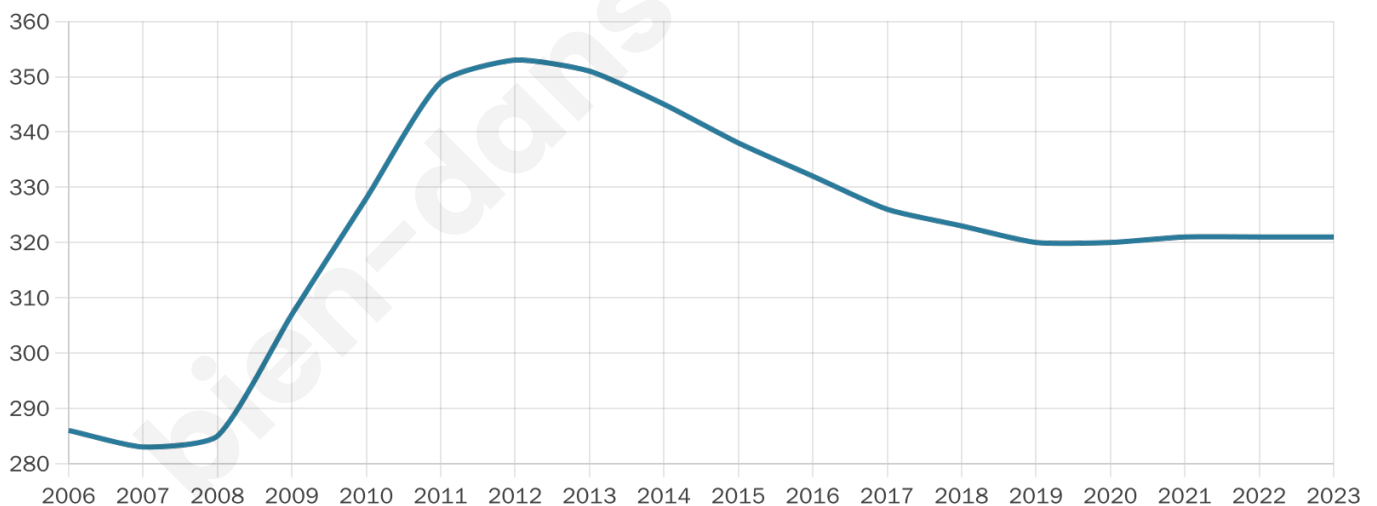

Statistiques sur la population

Nombre d'habitants

321

Age moyen

47 ans

Pop active

48.3%

Taux chômage

3.3%

Pop densité

27 h/km²

Revenu moyen

27 700 €/an

Evolution du nombre d'habitants

Sources : Institut national de la statistique et des études économiques (insee) selon Les dernières parutions officielles de 2024 portant sur les années 2020, 2021 et 2022.

Tranche d'âge

Activité professionnelle

Niveau de diplôme

Composition des ménages

Profils électoraux

Premier tour

	Emmanuel MACRON	37.85 %
	Marine LE PEN	19.63 %
	Jean-Luc MÉLENCHON	13.55 %
	Valérie PÉCRESSÉ	7.01 %
	Yannick JADOT	5.61 %
	Éric ZEMMOUR	4.67 %
	Jean LASSALLE	4.21 %
	Anne HIDALGO	3.74 %
	Nicolas DUPONT- AIGNAN	1.87 %
	Fabien ROUSSEL	1.40 %
	Philippe POUTOU	0.47 %
	Nathalie ARTHAUD	0.00 %