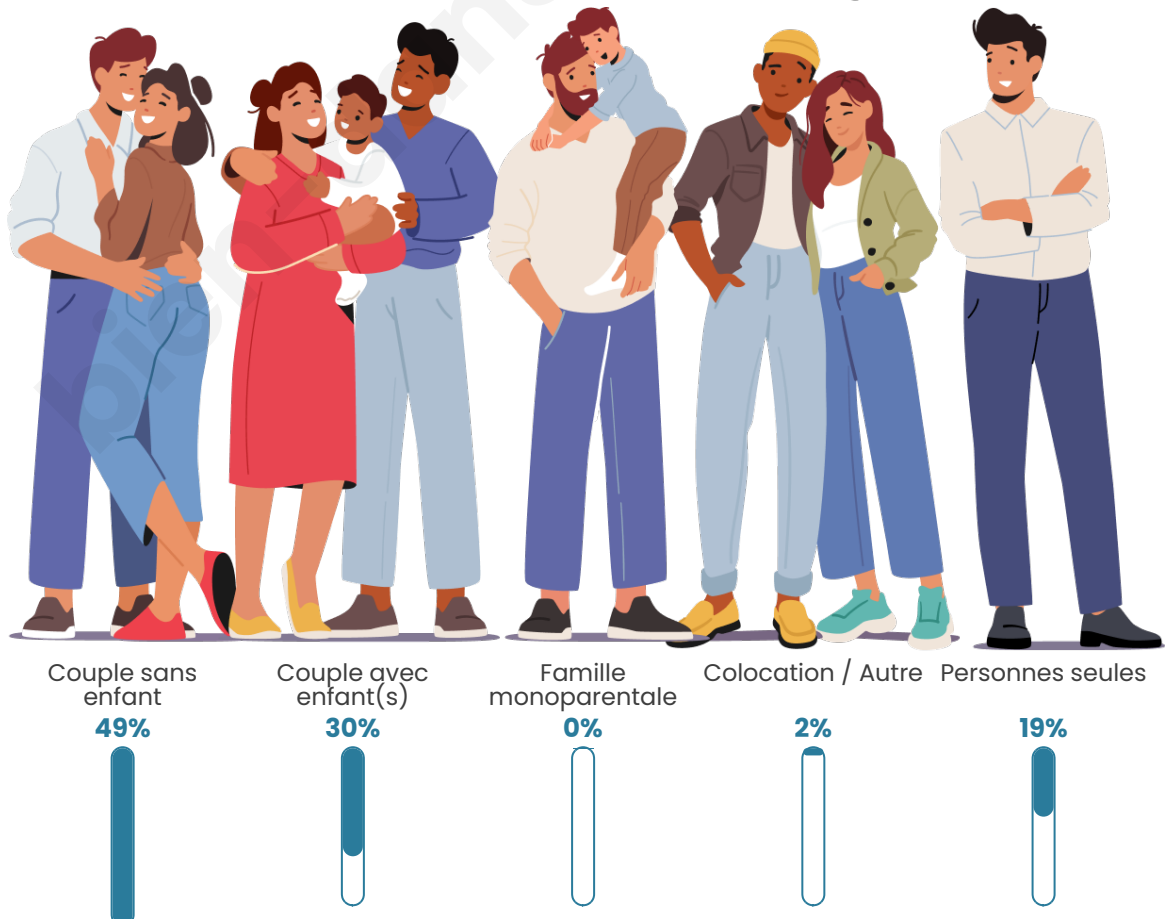

Tranche d'âge

Activité professionnelle

Niveau de diplôme

Composition des ménages

Profils électoraux

Premier tour

	Emmanuel MACRON	37.85 %
	Marine LE PEN	19.63 %
	Jean-Luc MÉLENCHON	13.55 %
	Valérie PÉCRESSÉ	7.01 %
	Yannick JADOT	5.61 %
	Éric ZEMMOUR	4.67 %
	Jean LASSALLE	4.21 %
	Anne HIDALGO	3.74 %
	Nicolas DUPONT- AIGNAN	1.87 %
	Fabien ROUSSEL	1.40 %
	Philippe POUTOU	0.47 %
	Nathalie ARTHAUD	0.00 %