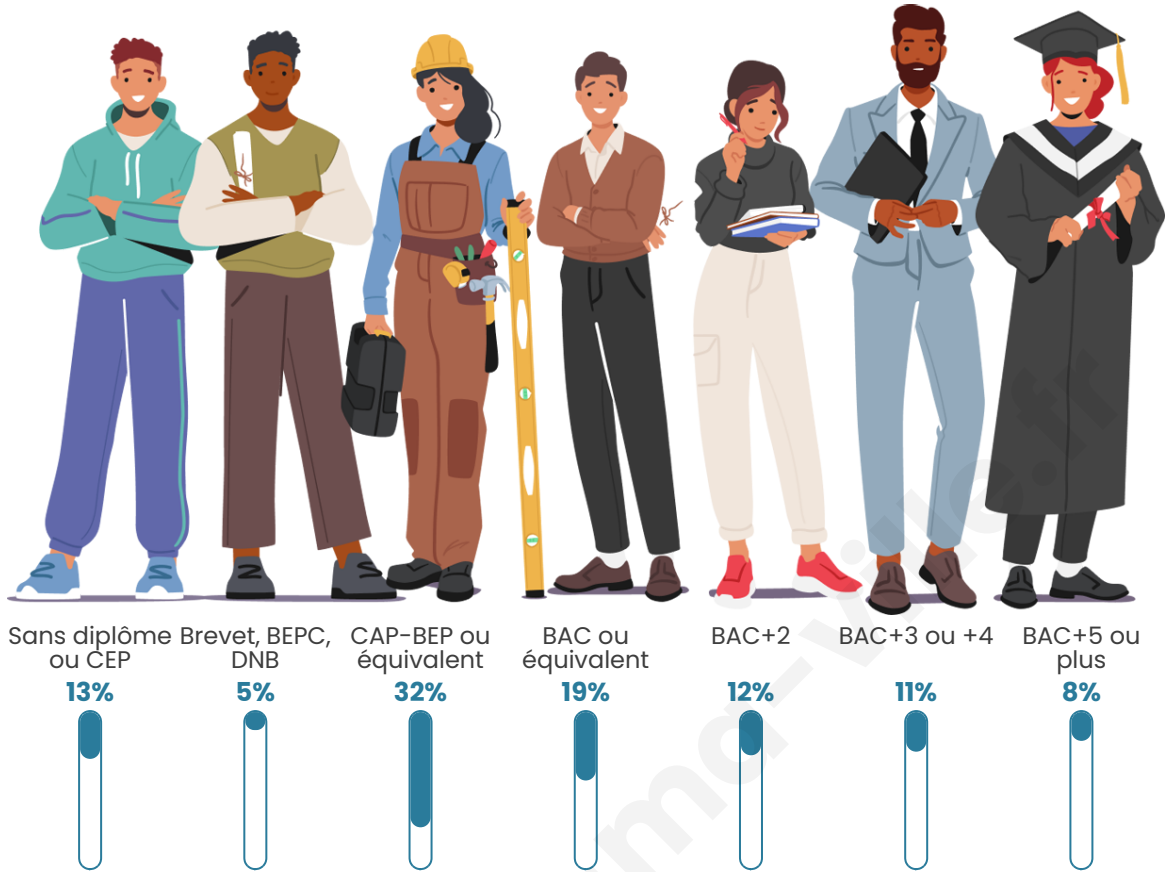

Statistiques sur la population

Nombre d'habitants

321

Age moyen

47 ans

Pop active

48.3%

Taux chômage

Tranche d'âge

Activité professionnelle

Niveau de diplôme

Composition des ménages

Profils électoraux

Premier tour

	Emmanuel MACRON	37.85 %
	Marine LE PEN	19.63 %
	Jean-Luc MÉLENCHON	13.55 %
	Valérie PÉCRESSÉ	7.01 %
	Yannick JADOT	5.61 %
	Éric ZEMMOUR	4.67 %
	Jean LASSALLE	4.21 %
	Anne HIDALGO	3.74 %
	Nicolas DUPONT- AIGNAN	1.87 %
	Fabien ROUSSEL	1.40 %
	Philippe POUTOU	0.47 %
	Nathalie ARTHAUD	0.00 %