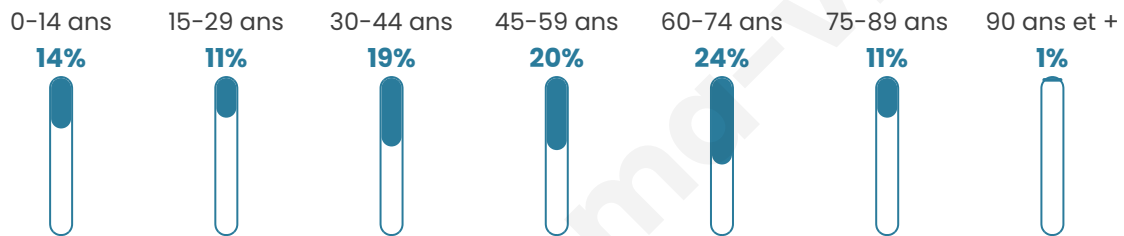

Statistiques sur la population

Nombre d'habitants

321

Age moyen

47 ans

Pop active

48.3%

Taux chômage

3.3%

Pop densité

27 h/km²

Revenu moyen

27 700 €/an

Evolution du nombre d'habitants

Sources : Institut national de la statistique et des études économiques (insee) selon Les dernières parutions officielles de 2024 portant sur les années 2020, 2021 et 2022.

Tranche d'âge

Activité professionnelle

Niveau de diplôme

Composition des ménages

Profils électoraux

Premier tour

	Emmanuel MACRON	37.85 %
	Marine LE PEN	19.63 %
	Jean-Luc MÉLENCHON	13.55 %
	Valérie PÉCRESSÉ	7.01 %
	Yannick JADOT	5.61 %
	Éric ZEMMOUR	4.67 %
	Jean LASSALLE	4.21 %
	Anne HIDALGO	3.74 %
	Nicolas DUPONT- AIGNAN	1.87 %
	Fabien ROUSSEL	1.40 %
	Philippe POUTOU	0.47 %
	Nathalie ARTHAUD	0.00 %

Second tour

	Emmanuel MACRON	65,57 %
	Marine LE PEN	34,43 %

256 inscrits

Participation : 80.86%

Votes blancs : 9.18%

Votes nuls : 2.42%

256 inscrits

Participation : 85.94%