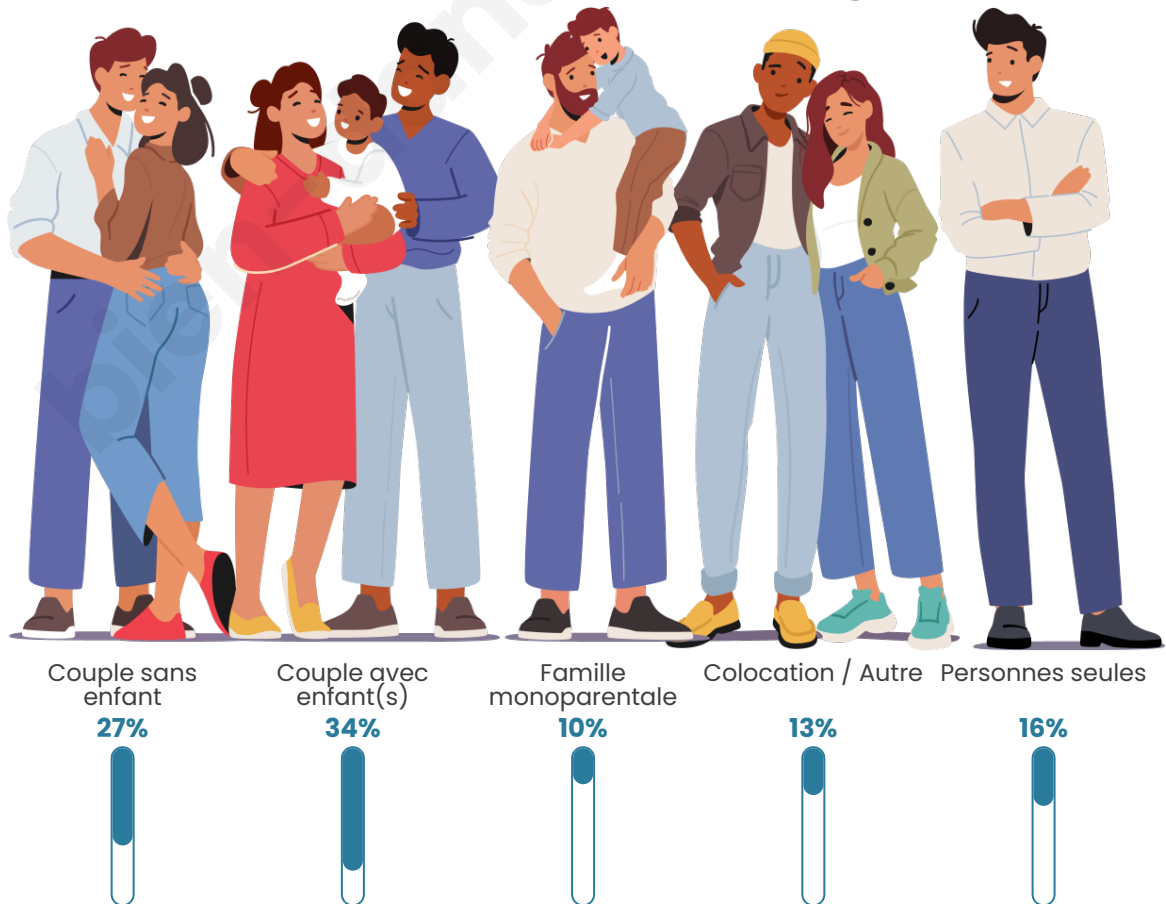

Tranche d'âge

Activité professionnelle

Niveau de diplôme

Composition des ménages

Profils électoraux

Premier tour

	Marine LE PEN	26.52 %
	Jean-Luc MÉLENCHON	24.62 %
	Emmanuel MACRON	21.21 %
	Éric ZEMMOUR	9.85 %
	Fabien ROUSSEL	4.17 %
	Yannick JADOT	4.17 %
	Jean LASSALLE	3.03 %
	Nicolas DUPONT-AIGNAN	2.65 %
	Anne HIDALGO	1.52 %
	Valérie PÉCRESSE	1.14 %
	Philippe POUTOU	0.76 %
	Nathalie ARTHAUD	0.38 %