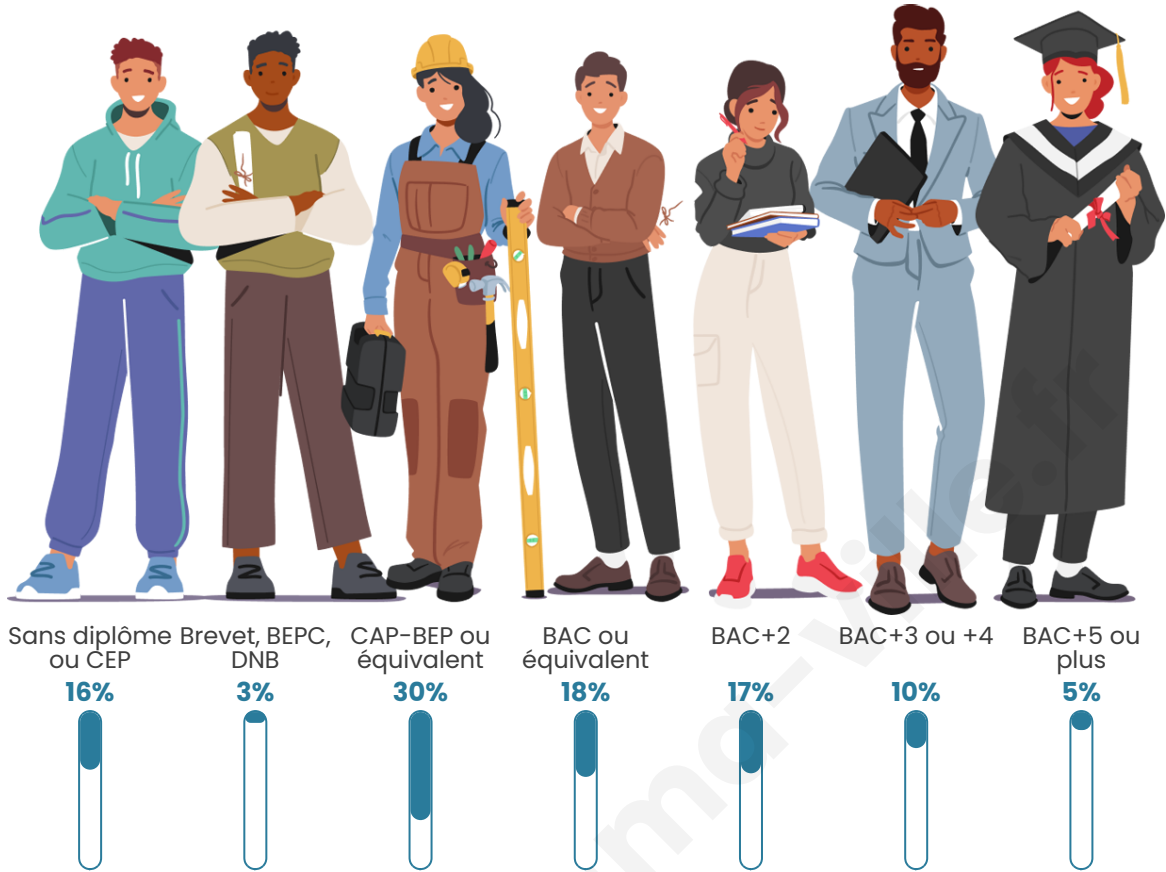

Tranche d'âge

Activité professionnelle

Niveau de diplôme

Composition des ménages

Profils électoraux

Premier tour

	Marine LE PEN	26.52 %
	Jean-Luc MÉLENCHON	24.62 %
	Emmanuel MACRON	21.21 %
	Éric ZEMMOUR	9.85 %
	Fabien ROUSSEL	4.17 %
	Yannick JADOT	4.17 %
	Jean LASSALLE	3.03 %
	Nicolas DUPONT-AIGNAN	2.65 %
	Anne HIDALGO	1.52 %
	Valérie PÉCRESSE	1.14 %
	Philippe POUTOU	0.76 %
	Nathalie ARTHAUD	0.38 %