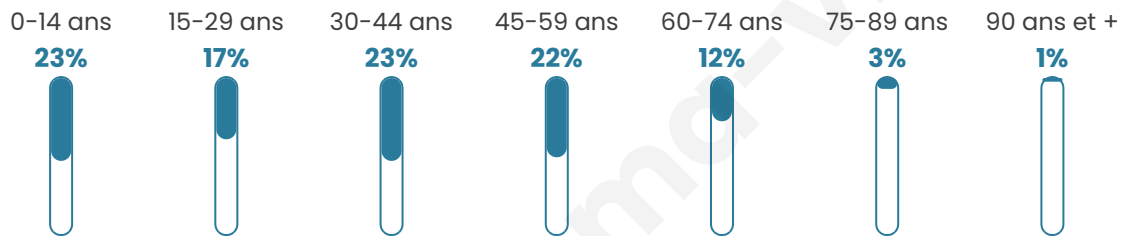

Situation géographique

i Informations clés

- **Région** : Hauts-de-France
- **Département** : Oise
- **Code postal** : 60660
- **Superficie** : 3 km²

Statistiques sur la population

Nombre d'habitants

600

Age moyen

36 ans

Pop active

53.7%

Taux chômage

4.8%

Pop densité

200 h/km²

Revenu moyen

23 410 €/an

Evolution du nombre d'habitants

Sources : Institut national de la statistique et des études économiques (insee) selon Les dernières parutions officielles de 2024 portant sur les années 2020, 2021 et 2022.

Tranche d'âge

Activité professionnelle

Niveau de diplôme

Composition des ménages

Profils électoraux

Premier tour

	Marine LE PEN	26.52 %
	Jean-Luc MÉLENCHON	24.62 %
	Emmanuel MACRON	21.21 %
	Éric ZEMMOUR	9.85 %
	Fabien ROUSSEL	4.17 %
	Yannick JADOT	4.17 %
	Jean LASSALLE	3.03 %
	Nicolas DUPONT-AIGNAN	2.65 %
	Anne HIDALGO	1.52 %
	Valérie PÉCRESSE	1.14 %
	Philippe POUTOU	0.76 %
	Nathalie ARTHAUD	0.38 %