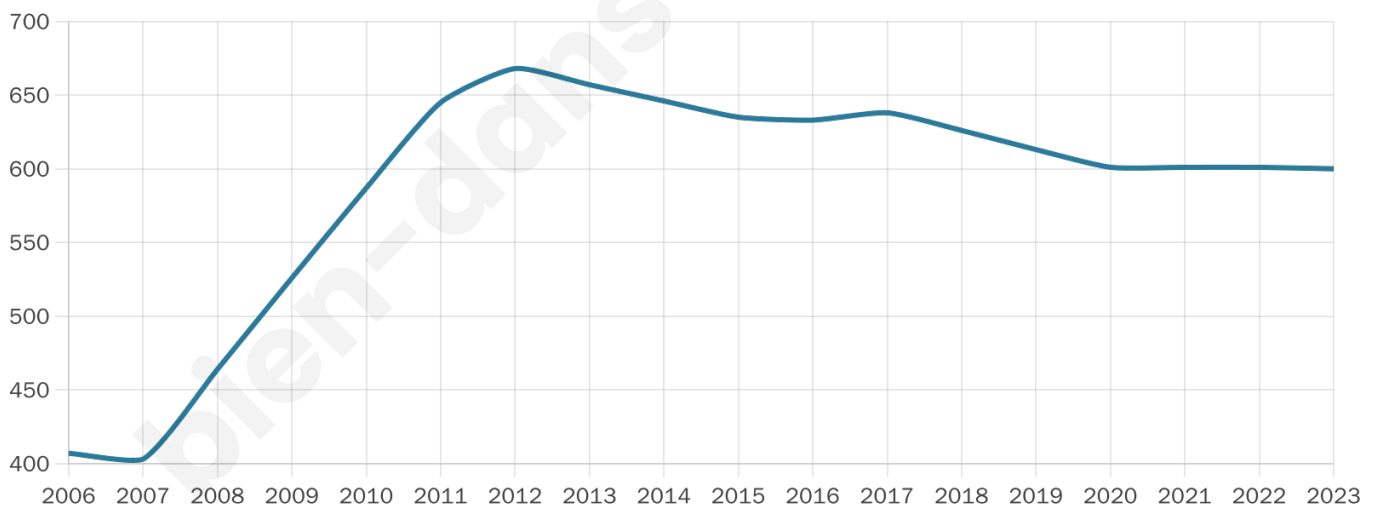

36 ans

Pop active

53.7%

Taux chômage

4.8%

Pop densité

200 h/km²

Revenu moyen

23 410 €/an

Evolution du nombre d'habitants

Sources : Institut national de la statistique et des études économiques (insee) selon Les dernières parutions officielles de 2024 portant sur les années 2020, 2021 et 2022.