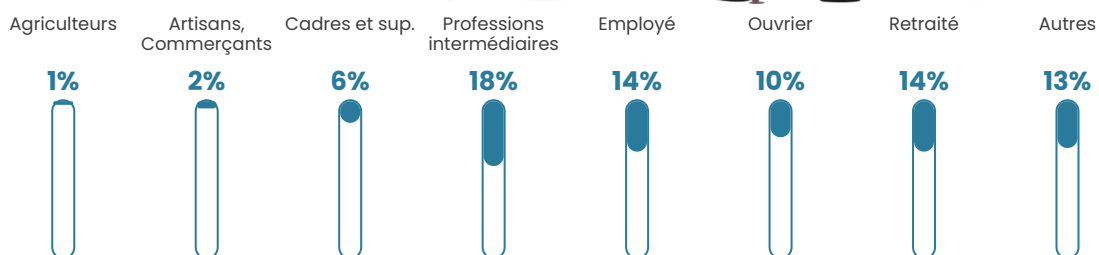

36 ans

Pop active

53.7%

Taux chômage

4.8%

Pop densité

200 h/km²

Revenu moyen

23 410 €/an

Evolution du nombre d'habitants

Sources : Institut national de la statistique et des études économiques (insee) selon Les dernières parutions officielles de 2024 portant sur les années 2020, 2021 et 2022.

Tranche d'âge

Activité professionnelle

Niveau de diplôme

Composition des ménages

Profils électoraux

Premier tour

	Marine LE PEN	26.52 %
	Jean-Luc MÉLENCHON	24.62 %
	Emmanuel MACRON	21.21 %
	Éric ZEMMOUR	9.85 %
	Fabien ROUSSEL	4.17 %
	Yannick JADOT	4.17 %
	Jean LASSALLE	3.03 %
	Nicolas DUPONT-AIGNAN	2.65 %
	Anne HIDALGO	1.52 %
	Valérie PÉCRESSE	1.14 %
	Philippe POUTOU	0.76 %
	Nathalie ARTHAUD	0.38 %