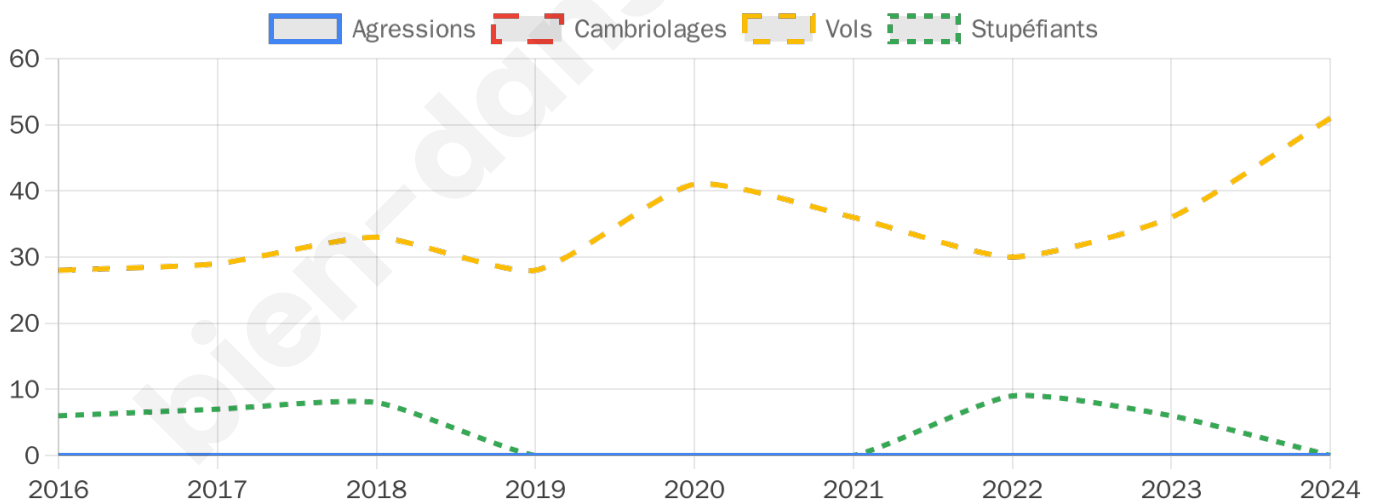

2 716 inscrits

Participation : 80.96%

Votes blancs : 2.05%

Votes nuls : 0.86%

Second tour

	Emmanuel MACRON	63,07 %
	Marine LE PEN	36,93 %

2 716 inscrits

Participation : 81.33%

Votes blancs : 7.61%

Votes nuls : 3.4%

Sécurité

Agressions physiques / sexuelles

0

Cambriolages

0

Vols / dégradations

51

Stupéfiants

0

Evolution du nombre d'infractions

Pour comparer

(en proportion du nombre d'habitants)

Sources : Bases statistiques communale, départementale et régionale de la délinquance enregistrée par la police et la gendarmerie nationales selon les dernières parutions officielles de 2025 portant sur l'année 2024 ([data.gouv](https://data.gouv.fr)).