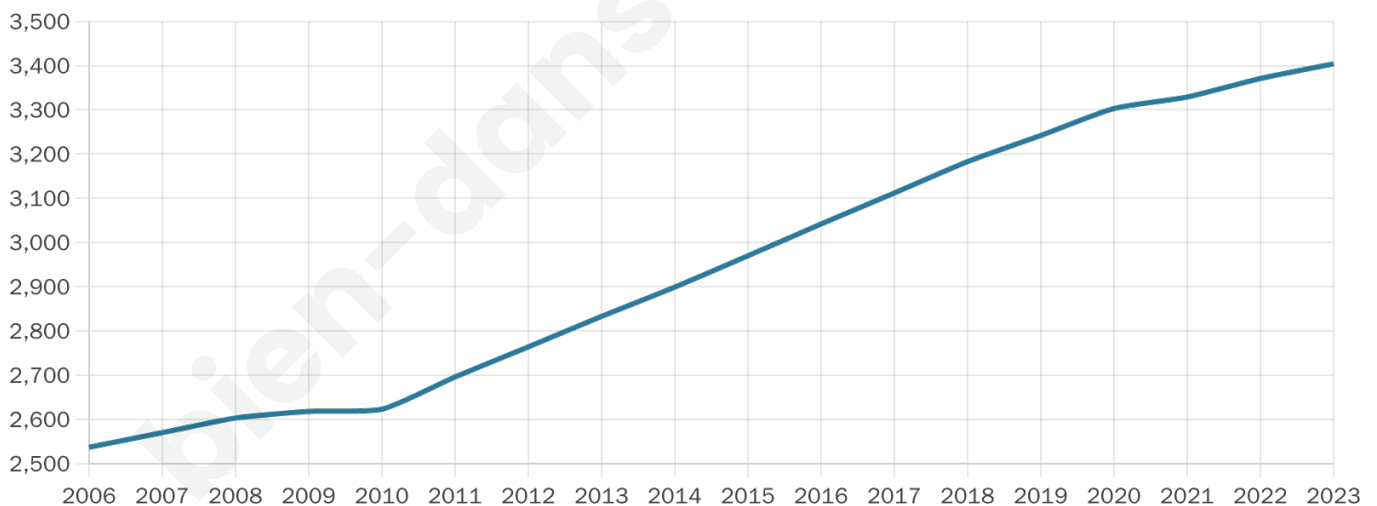

Situation géographique

i Informations clés

- **Région** : Bretagne
- **Département** : Finistère
- **Code postal** : 29300
- **Superficie** : 26 km²

Statistiques sur la population

Nombre d'habitants

3 404

Age moyen

40 ans

Pop active

48.1%

Taux chômage

6.8%

Pop densité

131 h/km²

Revenu moyen

23 760 €/an

Evolution du nombre d'habitants

Sources : Institut national de la statistique et des études économiques (insee) selon Les dernières parutions officielles de 2024 portant sur les années 2020, 2021 et 2022.