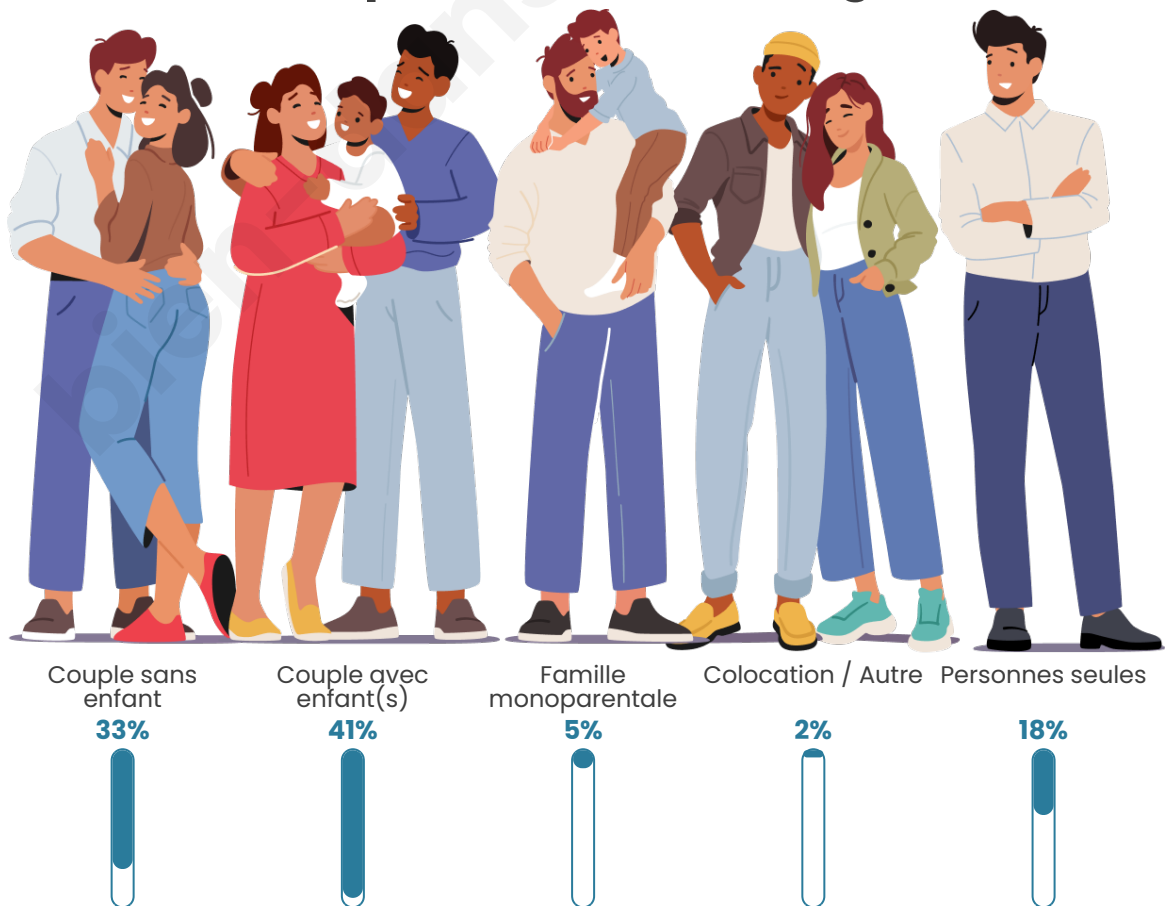

Tranche d'âge

Activité professionnelle

Niveau de diplôme

Composition des ménages

Profils électoraux

Premier tour

	Emmanuel MACRON	29.18 %
	Jean-Luc MÉLENCHON	22.44 %
	Marine LE PEN	21.83 %
	Éric ZEMMOUR	4.68 %
	Yannick JADOT	4.68 %
	Jean LASSALLE	4.07 %
	Anne HIDALGO	3.93 %
	Valérie PÉCRESSE	2.90 %
	Fabien ROUSSEL	2.44 %
	Nicolas DUPONT- AIGNAN	1.69 %
	Philippe POUTOU	1.41 %
	Nathalie ARTHAUD	0.75 %