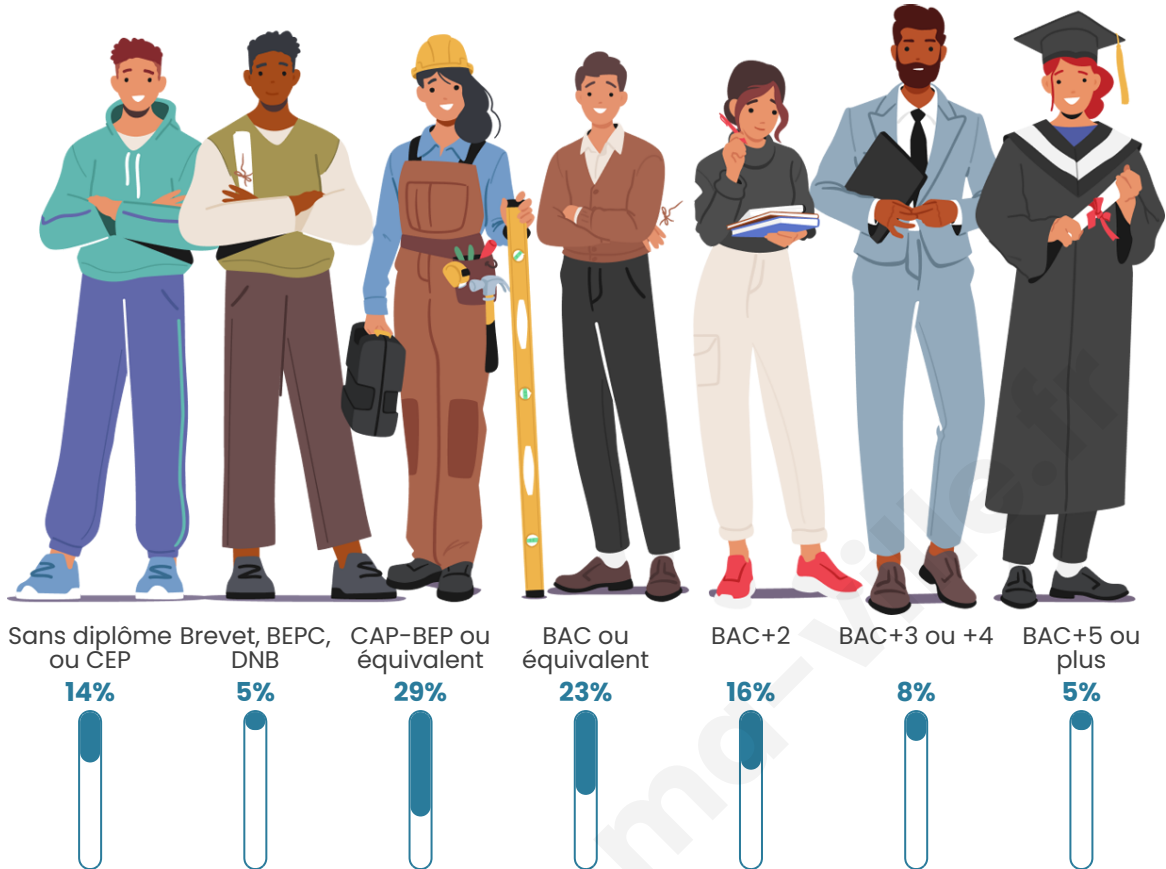

Tranche d'âge

Activité professionnelle

Niveau de diplôme

Composition des ménages

Profils électoraux

Premier tour

	Emmanuel MACRON	29.18 %
	Jean-Luc MÉLENCHON	22.44 %
	Marine LE PEN	21.83 %
	Éric ZEMMOUR	4.68 %
	Yannick JADOT	4.68 %
	Jean LASSALLE	4.07 %
	Anne HIDALGO	3.93 %
	Valérie PÉCRESSE	2.90 %
	Fabien ROUSSEL	2.44 %
	Nicolas DUPONT- AIGNAN	1.69 %
	Philippe POUTOU	1.41 %
	Nathalie ARTHAUD	0.75 %