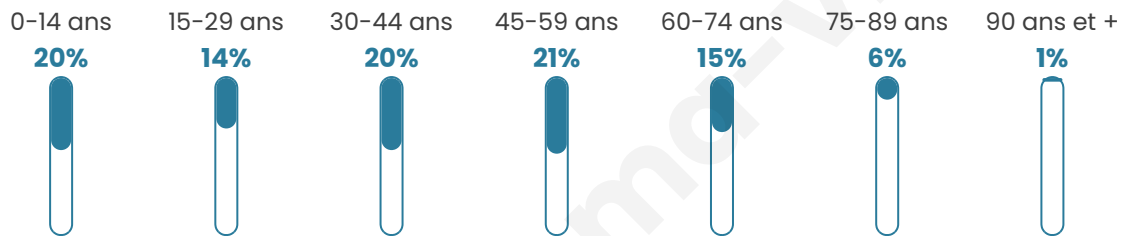

Version web

Ville de Mellac

Présenté par

BIEN dans
ma **VILLE** 

Sommaire

Situation géographique	3
Statistiques sur la population	4
Evolution du nombre d'habitants	4
Tranche d'âge	5
0-14 ans	5
15-29 ans	5
30-44 ans	5
45-59 ans	5
60-74 ans	5
75-89 ans	5
90 ans et +	5
Activité professionnelle	5
Agriculteurs	5
Artisans, Commerçants	5
Cadres et sup.	5
Professions intermédiaires	5
Employé	5
Ouvrier	5
Retraité	5
Autres	5
Niveau de diplôme	6
Sans diplôme ou CEP	6
Brevet, BEPC, DNB	6
CAP-BEP ou équivalent	6
BAC ou équivalent	6
BAC+2	6
BAC+3 ou +4	6
BAC+5 ou plus	6
Composition des ménages	6
Couple sans enfant	6
Couple avec enfant(s)	6
Famille monoparentale	6
Colocation / Autre	6
Personnes seules	6
Profil électoraux	7
Premier tour	7
Sécurité	8
Evolution du nombre d'infractions	8
Pour comparer	9
Services à la population	10
Commerce	10
Éducation	10
Villes autour de Mellac	11
Avis sur la ville de Mellac	12
Moyenne par critère	12
Villes autour de Mellac	12
Répartition des avis par note	12
Répartition des avis par note	12

Situation géographique

i Informations clés

- **Région** : Bretagne
- **Département** : Finistère
- **Code postal** : 29300
- **Superficie** : 26 km²

Statistiques sur la population

Nombre d'habitants

3 404

Age moyen

40 ans

Pop active

48.1%

Taux chômage

6.8%

Pop densité

131 h/km²

Revenu moyen

Tranche d'âge

Activité professionnelle

Niveau de diplôme

Composition des ménages

Profils électoraux

Premier tour

	Emmanuel MACRON	29.18 %
	Jean-Luc MÉLENCHON	22.44 %
	Marine LE PEN	21.83 %
	Éric ZEMMOUR	4.68 %
	Yannick JADOT	4.68 %
	Jean LASSALLE	4.07 %
	Anne HIDALGO	3.93 %
	Valérie PÉCRESSE	2.90 %
	Fabien ROUSSEL	2.44 %
	Nicolas DUPONT- AIGNAN	1.69 %
	Philippe POUTOU	1.41 %
	Nathalie ARTHAUD	0.75 %