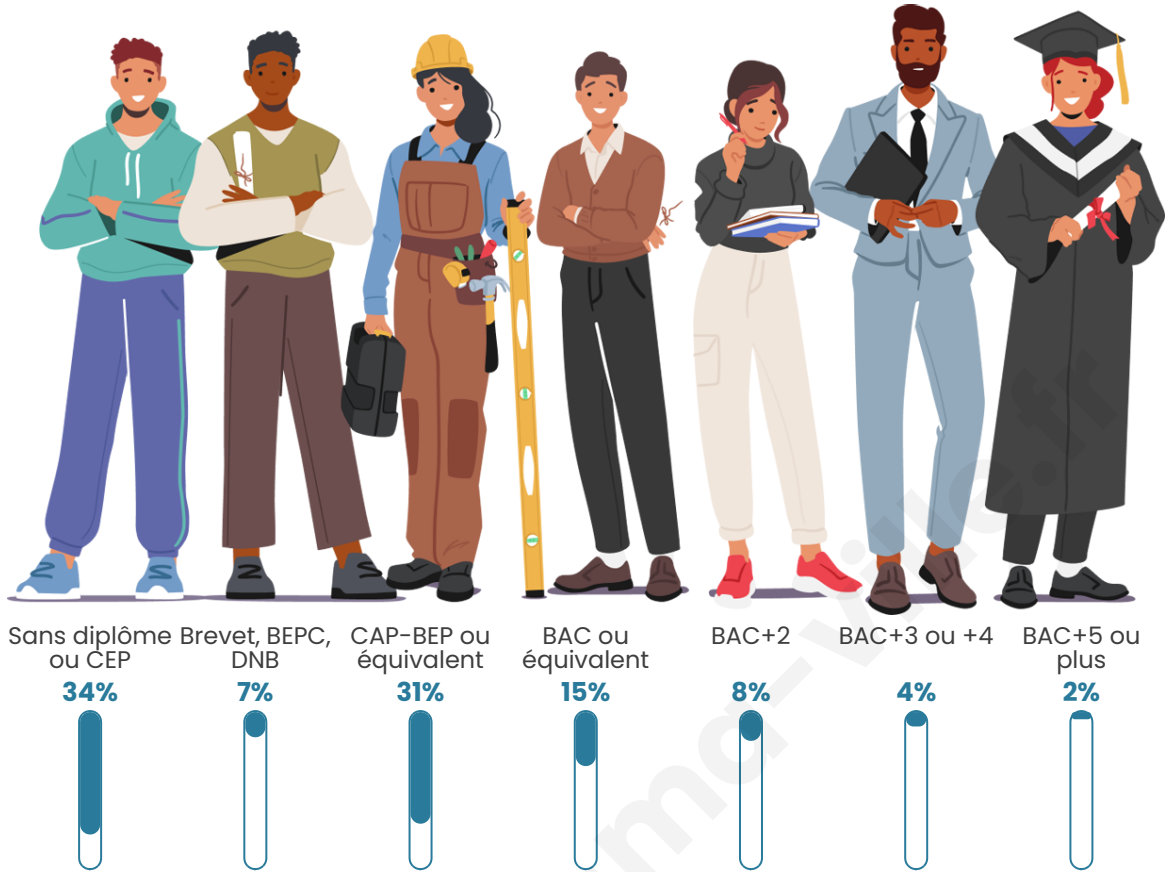

Nombre d'habitants

1 625

Age moyen

47 ans

Pop active

44.7%

Taux chômage

8.5%

Pop densité

81 h/km²

Revenu moyen

20 880 €/an

Evolution du nombre d'habitants

Sources : Institut national de la statistique et des études économiques (insee) selon Les dernières parutions officielles de 2024 portant sur les années 2020, 2021 et 2022.

Tranche d'âge

Activité professionnelle

Niveau de diplôme

Composition des ménages

Profils électoraux

Premier tour

	Marine LE PEN	38.74 %
	Emmanuel MACRON	19.06 %
	Jean-Luc MÉLENCHON	15.39 %
	Éric ZEMMOUR	8.26 %
	Jean LASSALLE	3.57 %
	Nicolas DUPONT-AIGNAN	3.57 %
	Valérie PÉCRESSÉ	3.26 %
	Yannick JADOT	2.55 %
	Anne HIDALGO	2.45 %
	Philippe POUTOU	1.43 %
	Nathalie ARTHAUD	1.02 %
	Fabien ROUSSEL	0.71 %