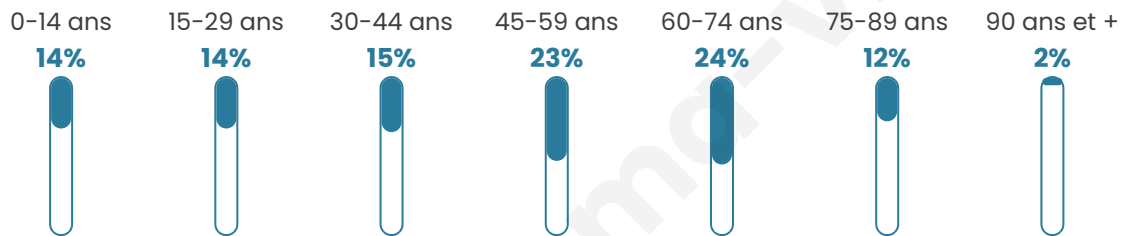

Nombre d'habitants

1 625

Age moyen

47 ans

Pop active

44.7%

Taux chômage

8.5%

Pop densité

81 h/km²

Revenu moyen

20 880 €/an

Evolution du nombre d'habitants

Sources : Institut national de la statistique et des études économiques (insee) selon Les dernières parutions officielles de 2024 portant sur les années 2020, 2021 et 2022.

Tranche d'âge

Activité professionnelle

Niveau de diplôme

Composition des ménages

Profils électoraux

Premier tour

	Marine LE PEN	38.74 %
	Emmanuel MACRON	19.06 %
	Jean-Luc MÉLENCHON	15.39 %
	Éric ZEMMOUR	8.26 %
	Jean LASSALLE	3.57 %
	Nicolas DUPONT-AIGNAN	3.57 %
	Valérie PÉCRESSÉ	3.26 %
	Yannick JADOT	2.55 %
	Anne HIDALGO	2.45 %
	Philippe POUTOU	1.43 %
	Nathalie ARTHAUD	1.02 %
	Fabien ROUSSEL	0.71 %