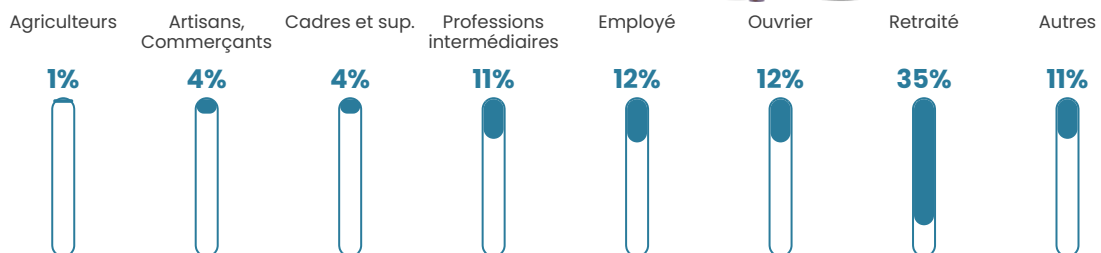

Pop densité

81 h/km²

Revenu moyen

20 880 €/an

Evolution du nombre d'habitants

Sources : Institut national de la statistique et des études économiques (insee) selon Les dernières parutions officielles de 2024 portant sur les années 2020, 2021 et 2022.

Tranche d'âge

Activité professionnelle

Niveau de diplôme

Composition des ménages

Profils électoraux

Premier tour

	Marine LE PEN	38.74 %
	Emmanuel MACRON	19.06 %
	Jean-Luc MÉLENCHON	15.39 %
	Éric ZEMMOUR	8.26 %
	Jean LASSALLE	3.57 %
	Nicolas DUPONT-AIGNAN	3.57 %
	Valérie PÉCRESSÉ	3.26 %
	Yannick JADOT	2.55 %
	Anne HIDALGO	2.45 %
	Philippe POUTOU	1.43 %
	Nathalie ARTHAUD	1.02 %
	Fabien ROUSSEL	0.71 %