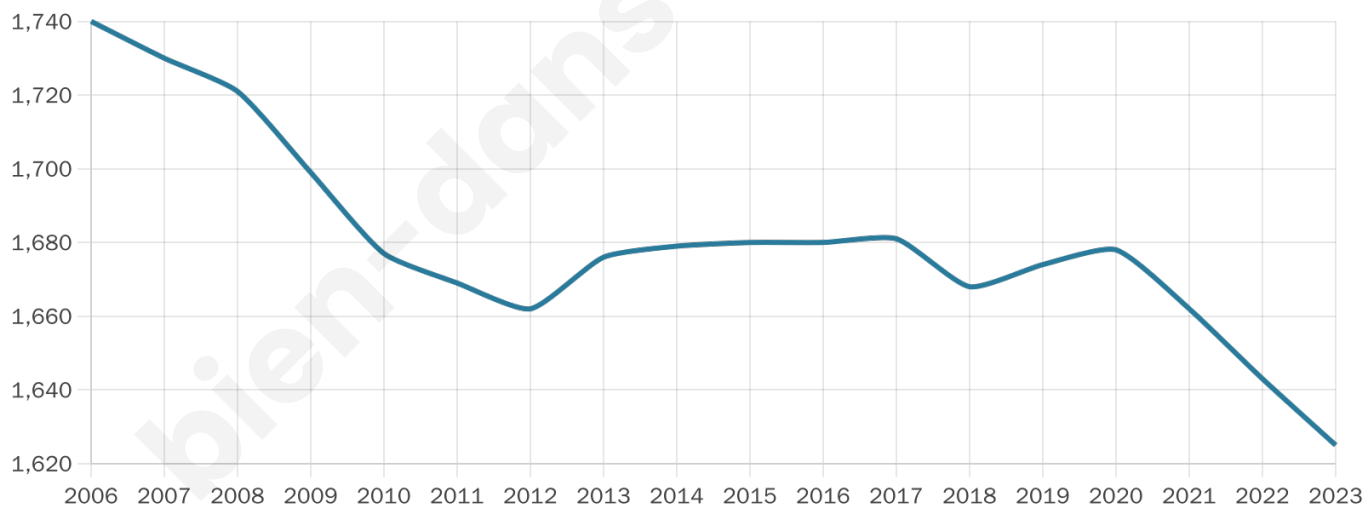

Nombre d'habitants

1 625

Age moyen

47 ans

Pop active

44.7%

Taux chômage

8.5%

Pop densité

81 h/km²

Revenu moyen

20 880 €/an

Evolution du nombre d'habitants

Sources : Institut national de la statistique et des études économiques (insee) selon Les dernières parutions officielles de 2024 portant sur les années 2020, 2021 et 2022.

Tranche d'âge

Activité professionnelle

Niveau de diplôme

Composition des ménages

Profils électoraux

Premier tour

	Marine LE PEN	38.74 %
	Emmanuel MACRON	19.06 %
	Jean-Luc MÉLENCHON	15.39 %
	Éric ZEMMOUR	8.26 %
	Jean LASSALLE	3.57 %
	Nicolas DUPONT-AIGNAN	3.57 %
	Valérie PÉCRESSÉ	3.26 %
	Yannick JADOT	2.55 %
	Anne HIDALGO	2.45 %
	Philippe POUTOU	1.43 %
	Nathalie ARTHAUD	1.02 %
	Fabien ROUSSEL	0.71 %