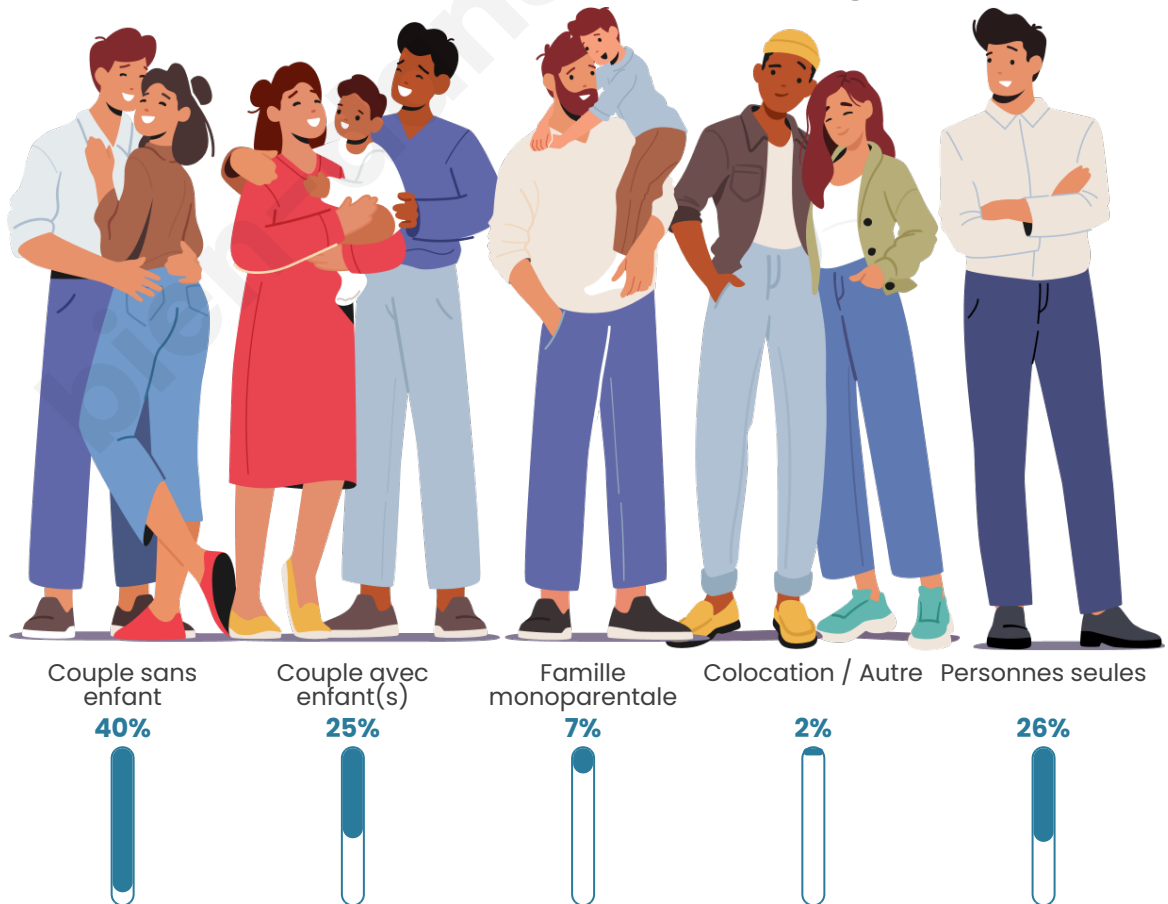

Tranche d'âge

Activité professionnelle

Niveau de diplôme

Composition des ménages

Profils électoraux

Premier tour

	Marine LE PEN	38.74 %
	Emmanuel MACRON	19.06 %
	Jean-Luc MÉLENCHON	15.39 %
	Éric ZEMMOUR	8.26 %
	Jean LASSALLE	3.57 %
	Nicolas DUPONT-AIGNAN	3.57 %
	Valérie PÉCRESSÉ	3.26 %
	Yannick JADOT	2.55 %
	Anne HIDALGO	2.45 %
	Philippe POUTOU	1.43 %
	Nathalie ARTHAUD	1.02 %
	Fabien ROUSSEL	0.71 %