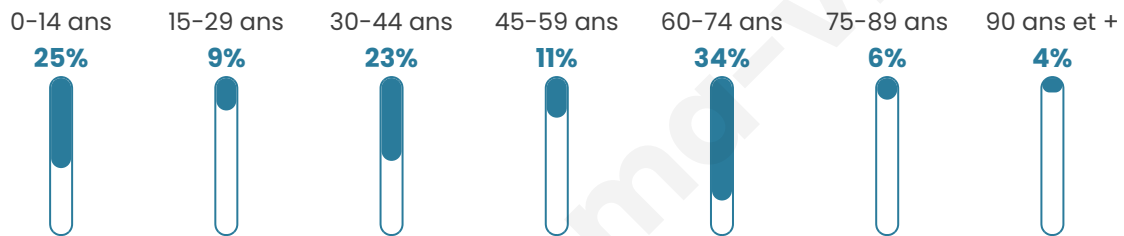

# Statistiques sur la population

Nombre d'habitants

**52**

Age moyen

**44 ans**

Pop active

**38.5%**

Taux chômage

**10.3%**

Pop densité

**10 h/km<sup>2</sup>**

Revenu moyen

**NC**

## Evolution du nombre d'habitants

Sources : Institut national de la statistique et des études économiques (insee) selon Les dernières parutions officielles de 2024 portant sur les années 2020, 2021 et 2022.

## Tranche d'âge