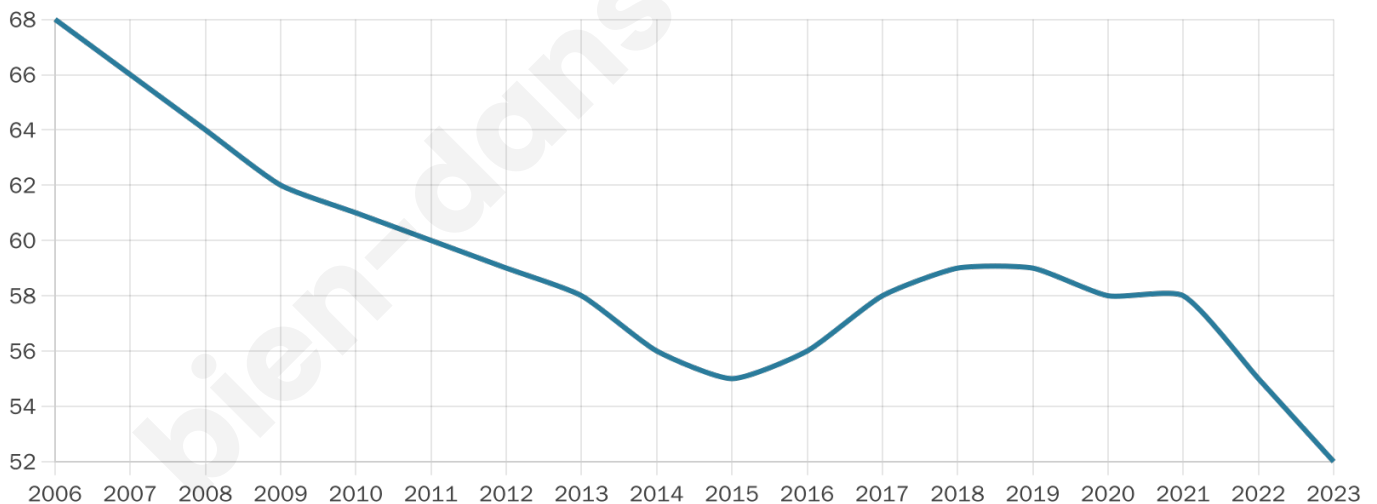

# Statistiques sur la population

Nombre d'habitants

**52**

Age moyen

**44 ans**

Pop active

**38.5%**

Taux chômage

**10.3%**

Pop densité

**10 h/km<sup>2</sup>**

Revenu moyen

**NC**

## Evolution du nombre d'habitants

Sources : Institut national de la statistique et des études économiques (insee) selon Les dernières parutions officielles de 2024 portant sur les années 2020, 2021 et 2022.