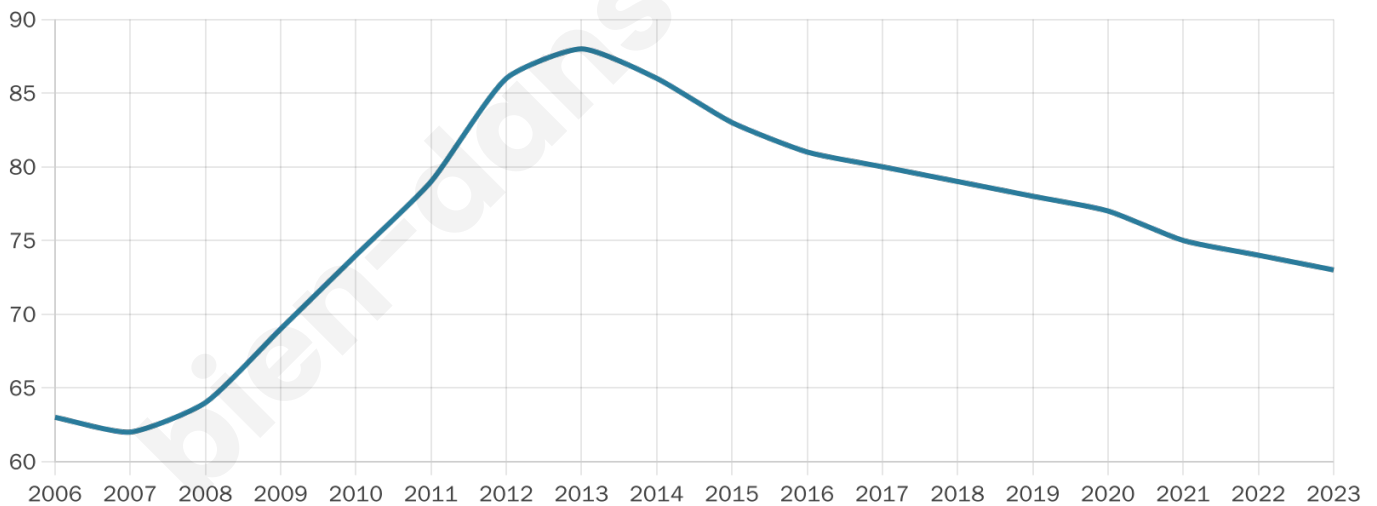

# Statistiques sur la population

Nombre d'habitants

**73**

Age moyen

**44 ans**

Pop active

**38.4%**

Taux chômage

**5.3%**

Pop densité

**9 h/km<sup>2</sup>**

Revenu moyen

**NC**

## Evolution du nombre d'habitants

Sources : Institut national de la statistique et des études économiques (insee) selon Les dernières parutions officielles de 2024 portant sur les années 2020, 2021 et 2022.