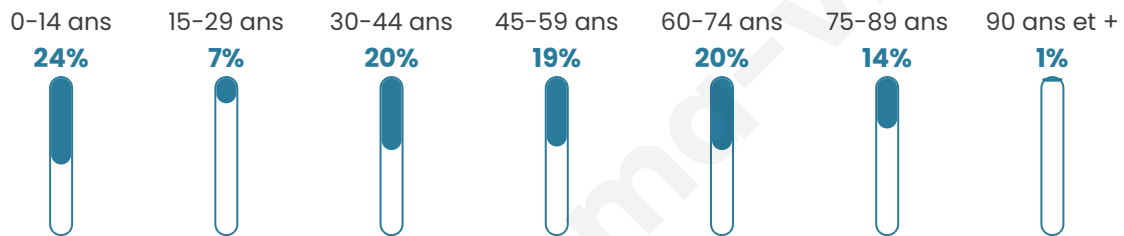

# Statistiques sur la population

Nombre d'habitants

**73**

Age moyen

**44 ans**

Pop active

**38.4%**

Taux chômage

**5.3%**

Pop densité

**9 h/km<sup>2</sup>**

Revenu moyen

**NC**

## Evolution du nombre d'habitants

Sources : Institut national de la statistique et des études économiques (insee) selon Les dernières parutions officielles de 2024 portant sur les années 2020, 2021 et 2022.

## Tranche d'âge